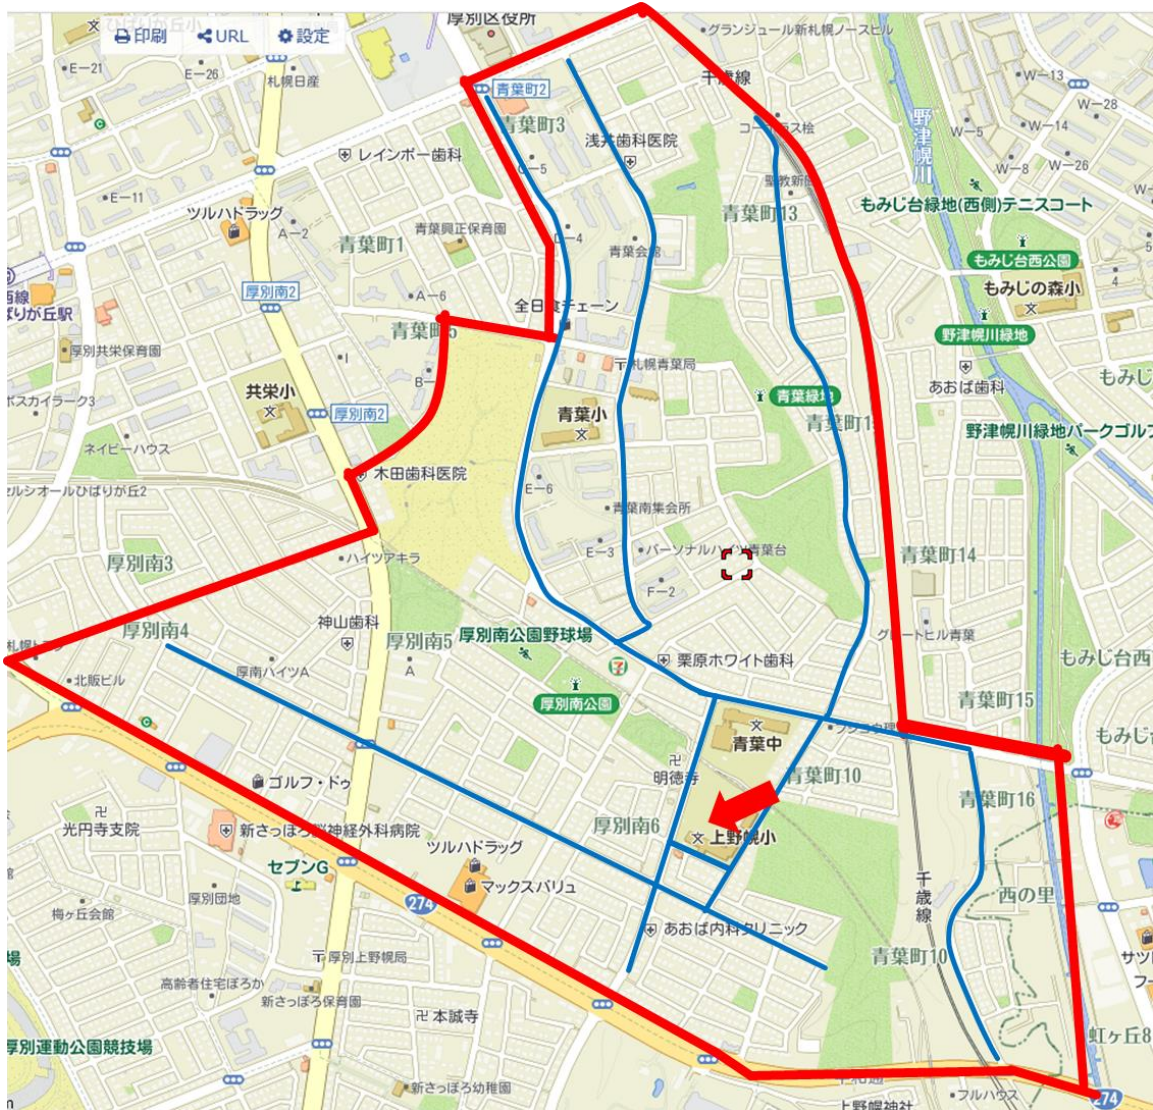

【校章】

校章は、札幌市立平岸高等学校普通課デザインアートコースの皆さんが、学習の一環として図案化してくださいました。その中から、児童全員で新しい学校にふさわしいと感じたデザインを選びました。

【通学路】

*先日開催しましたスクールゾーン準備委員会で、下記のとおり通学路を決定しました。

*基本は、自宅から一番近いメイン通り（青ライン）に出て、学校へ向かうこととします。

※現在申請中の「ゾーン30」が整備されるまでは、右ページの通学路で登校することになります。

【交差点のルール】

*青葉中学校付近の交差点を渡る際には、
青葉中学校前の横断歩道を渡ります。

学校側の広い歩道へ
ひだまりロード注意

【通学路（開校当初～ゾーン30整備まで）】

*基本は、自宅から一番近いメイン通り（青ライン）に出て、登校します。

*ただし、青葉13丁目から青葉中学校へ向かう道路は、現在、交通規制がされており、通学路として利用することができません。（現在「ゾーン30」申請中）

- ・ **A地域**は、ゾーン30として整備されるまでは、**オレンジライン**を通過して登校します。
- ・ **B地域**は、ゾーン30として整備されるまでは、**赤ライン**を通過して登校します。
- ・ ゾーン30整備後は、A地域は青ラインまたはオレンジラインの登校しやすい方を、B地域は青ラインを通過して登校します。
- ・ **C地域**は、青葉通りが近いため、ゾーン30整備前も直接青ラインを通り、青葉通りに出て登校します。