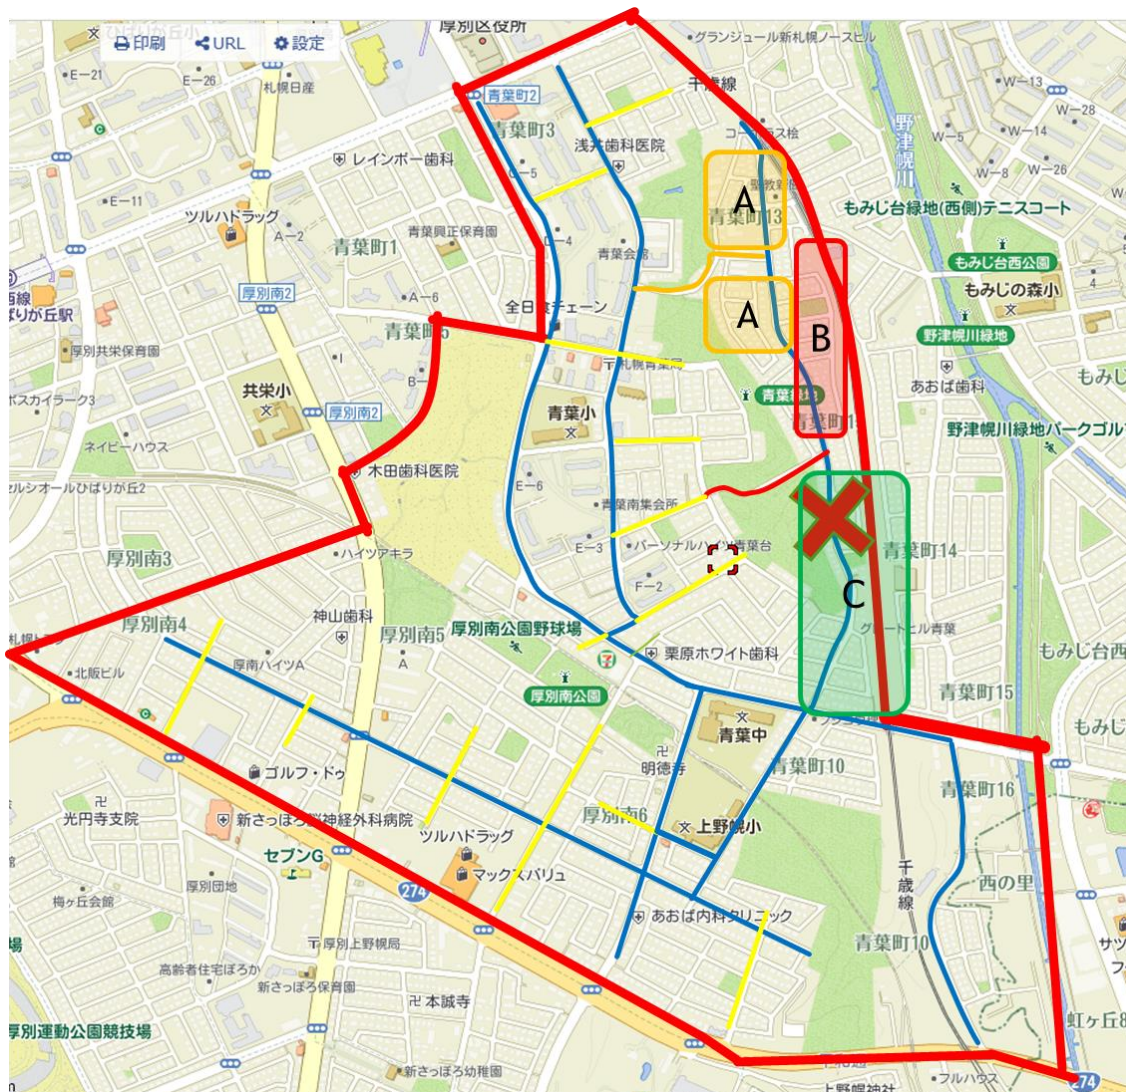

【校章】

校章は、札幌市立平岸高等学校普通課デザインアートコースの皆さんが、学習の一環として図案化してくださいました。その中から、児童全員で新しい学校にふさわしいと感じたデザインを選びました。

【通学路】

*先日開催しましたスクールゾーン準備委員会で、下記のとおり通学路を決定しました。

*基本は、自宅から一番近いメイン通り（青ライン）に出て、学校へ向かうこととします。

※現在申請中の「ゾーン30」が整備されるまでは、右ページの通学路で登校することになります。

【交差点のルール】

*青葉中学校付近の交差点を渡る際には、
青葉中学校前の横断歩道を渡ります。

学校側の広い歩道へ
ひだまりロード注意

【通学路（開校当初～ゾーン30整備まで）】

*基本は、自宅から一番近いメイン通り（青ライン）に出て、登校します。

*ただし、青葉13丁目から青葉中学校へ向かう道路は、現在、交通規制がされており、通学路として利用することができません。（現在「ゾーン30」申請中）

- ・ **A地域**は、ゾーン30として整備されるまでは、**オレンジライン**を通過して登校します。
- ・ **B地域**は、ゾーン30として整備されるまでは、**赤ライン**を通過して登校します。
- ・ ゾーン30整備後は、A地域は青ラインまたはオレンジラインの登校しやすい方を、B地域は青ラインを通過して登校します。
- ・ **C地域**は、青葉通りが近いため、ゾーン30整備前も直接青ラインを通り、青葉通りに出て登校します。