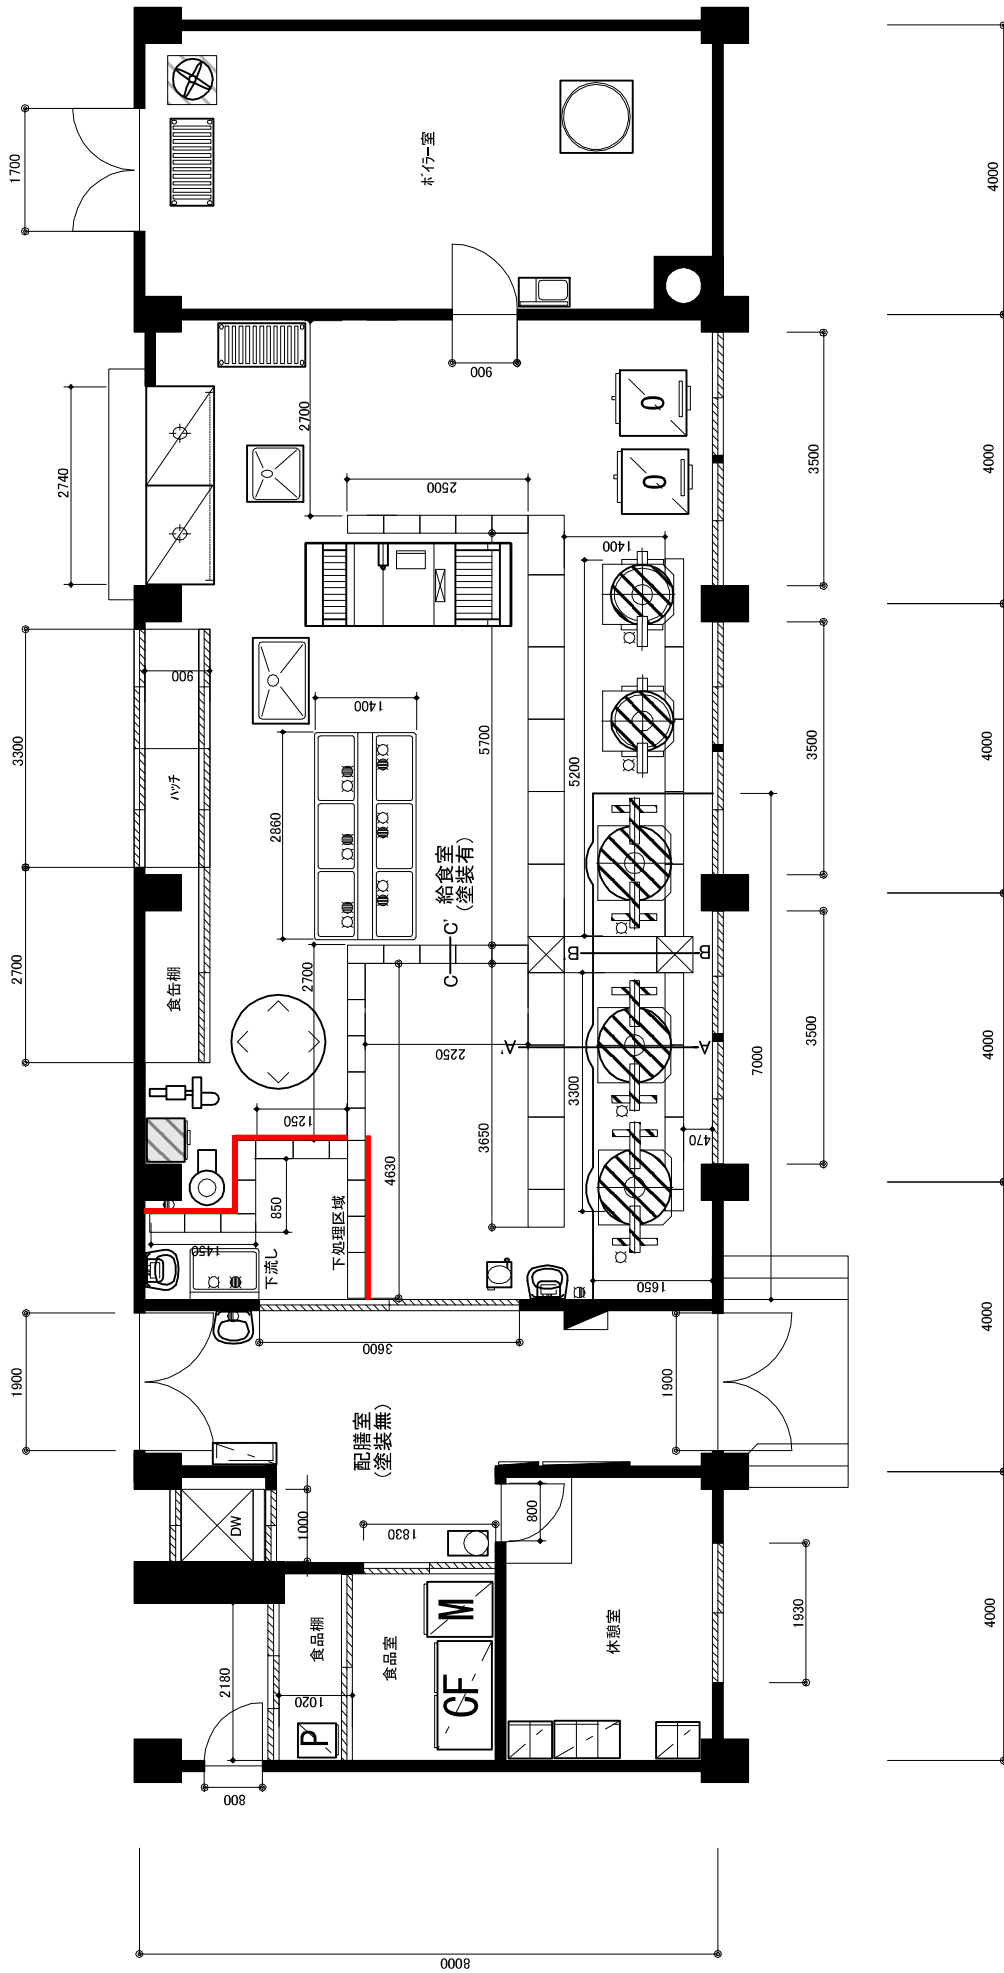

南月寒小学校 給食室 平面図

縮尺 1/100

南の沢小学校 給食室 平面図

光陽中学校 給食室 平面図

縮尺 1/100

北辰中学校 給食室 平面図 縮尺 1/100