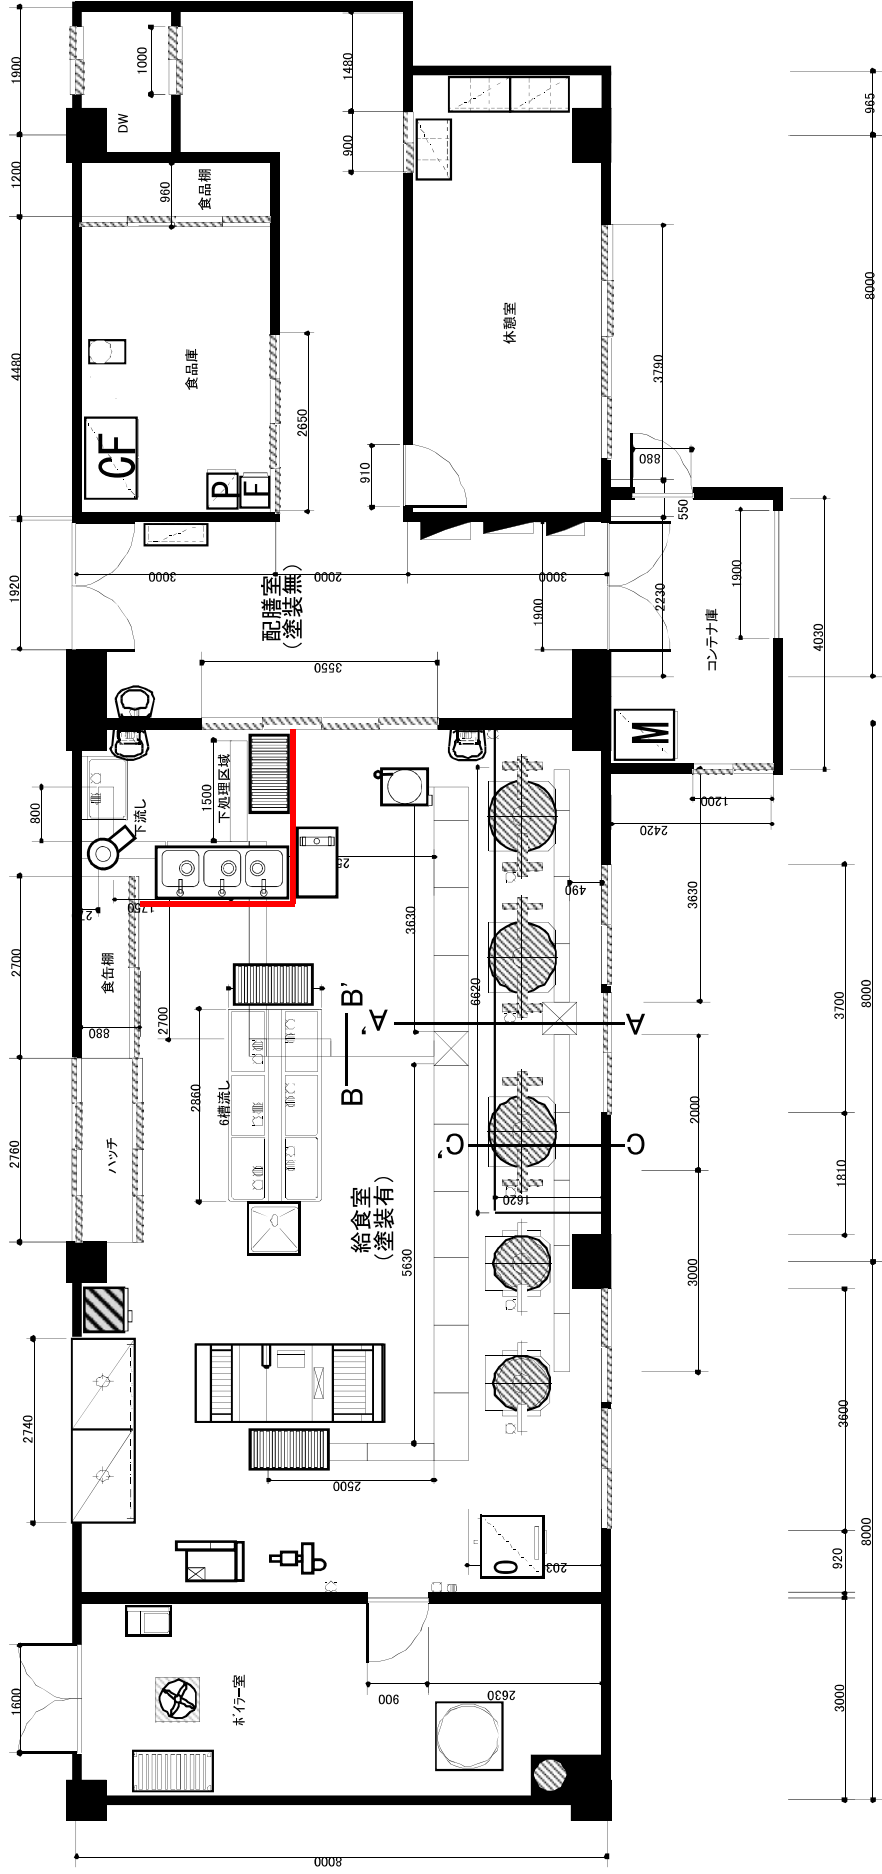

南月寒小学校 給食室 平面図

縮尺 1/100

南の沢小学校 給食室 平面図

光陽中学校 給食室 平面図

縮尺 1/100

北辰中学校 給食室 平面図 縮尺 1/100