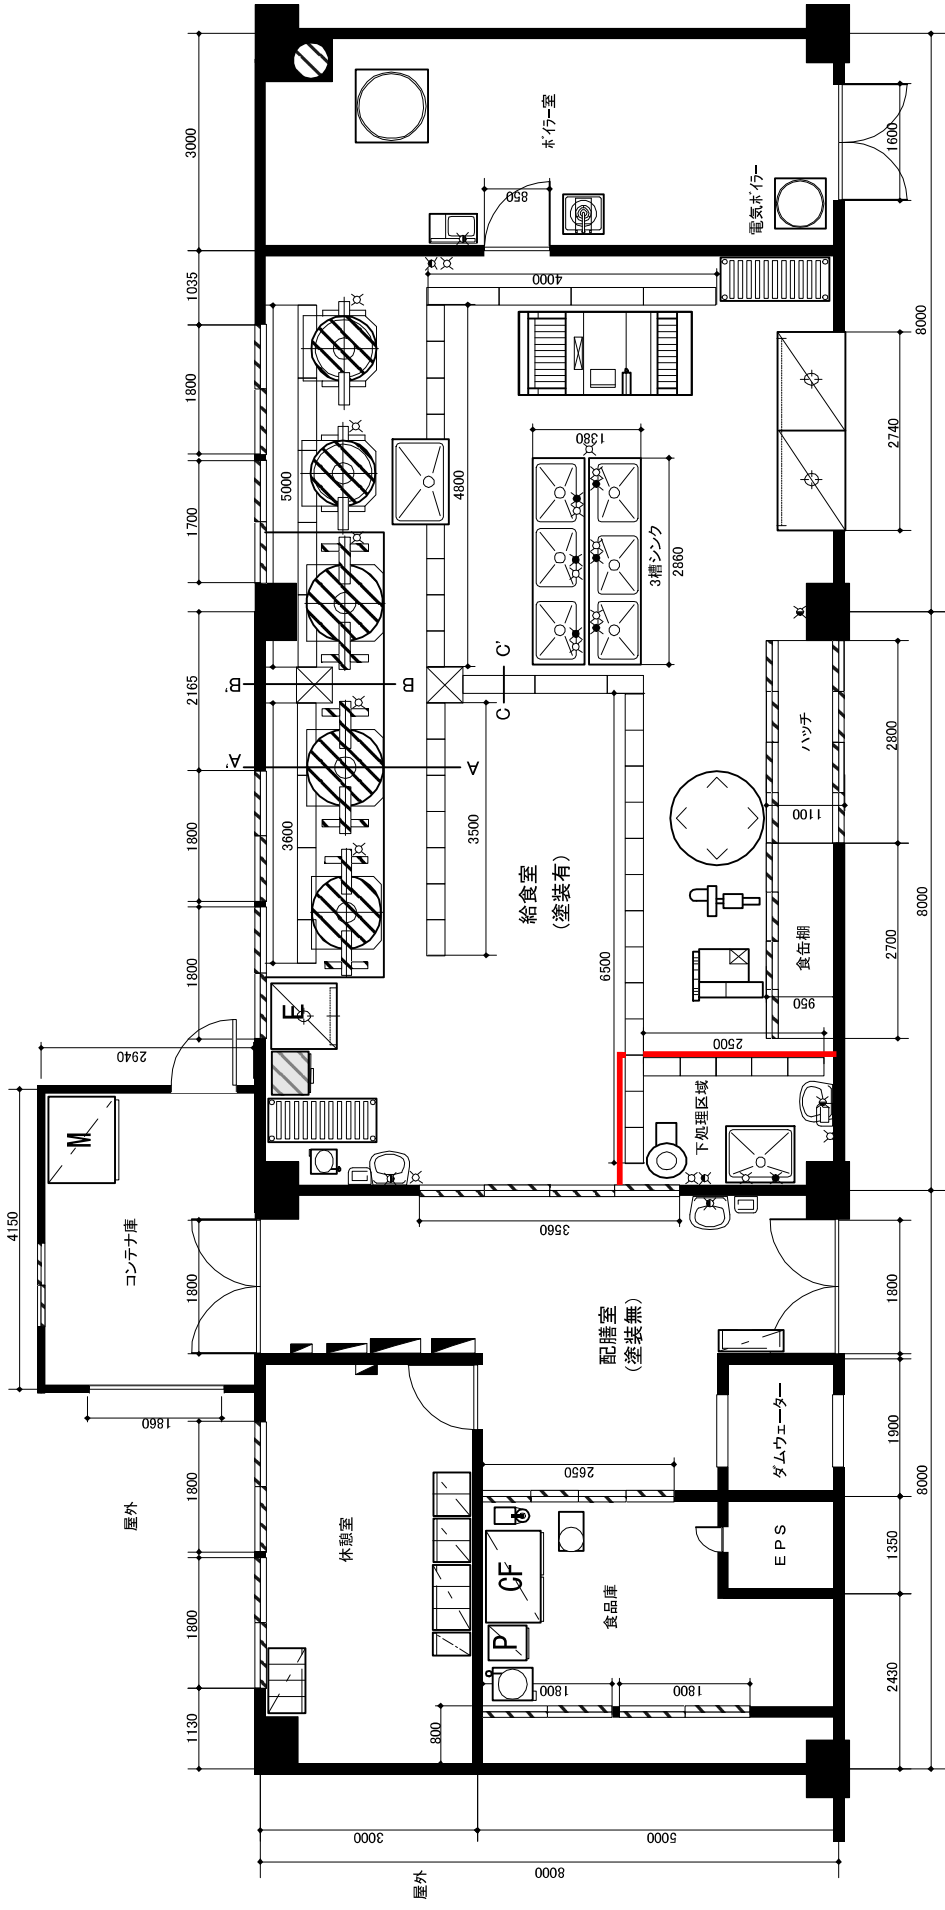

南月寒小学校 給食室 平面図

縮尺 1/100

南の沢小学校 給食室 平面図

光陽中学校 給食室 平面図

縮尺 1/100

北辰中学校 給食室 平面図 縮尺 1/100