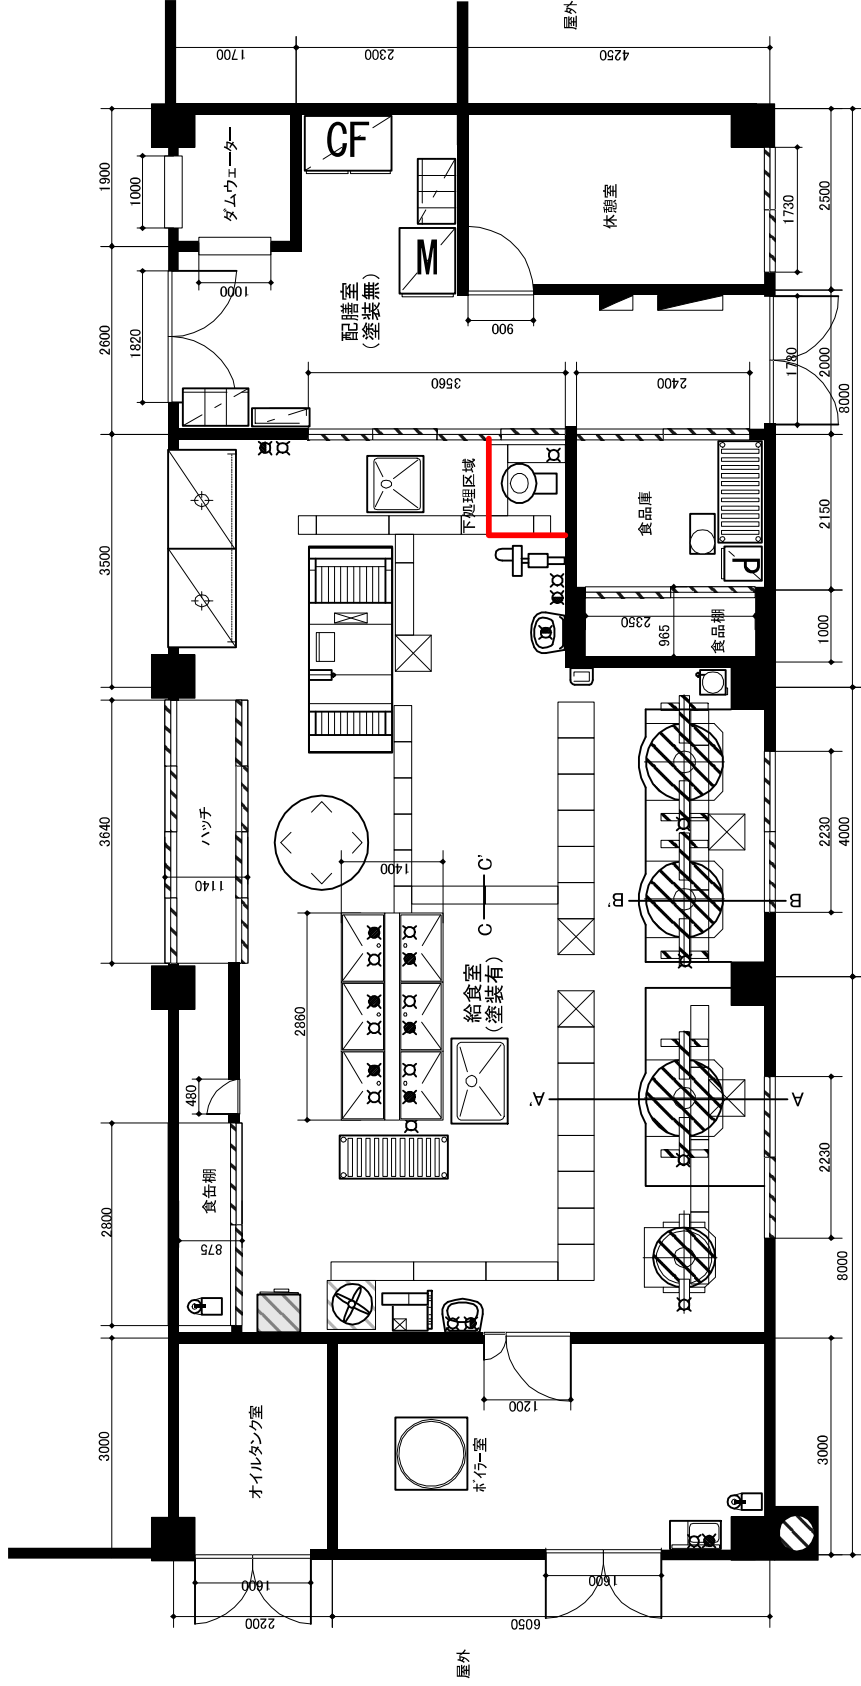

共栄小学校 給食室 平面図

縮尺 1/100

屋外

もみじ台中学校 給食室 平面図 縮尺 1/100