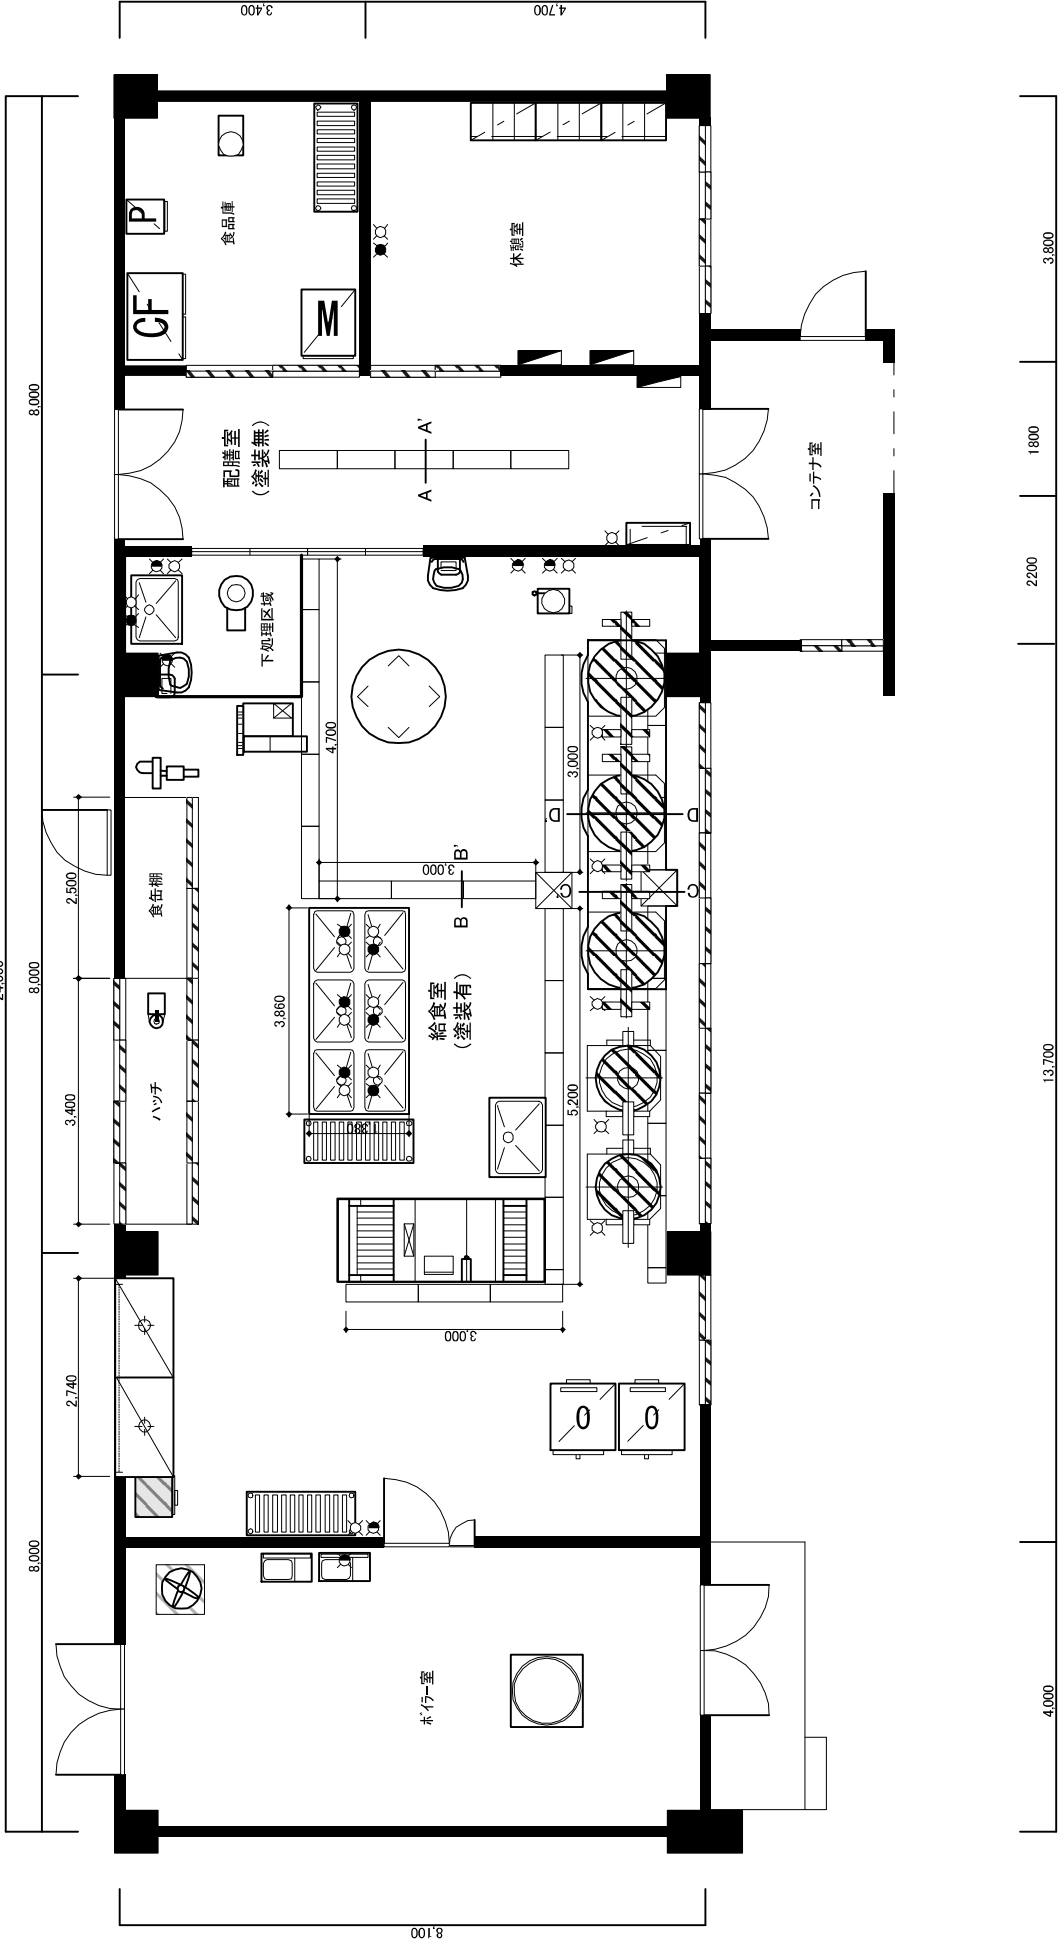

札幌小学校 給食室 平面図 縮尺 1/100

日章中学校 給食室 平面図

縮尺 1/100