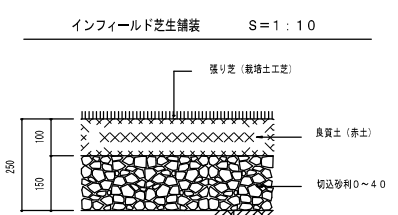

凡例	規格・寸法
	グラウンド舗装 (ベージュサンド舗装)
	園庭舗装 (CCクレイ)
	芝生舗装

内園縁石詳細図 S=1:5