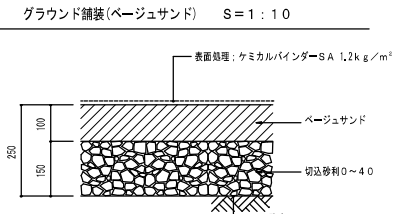

凡例	規格・寸法
	グラウンド舗装 (ベージュサンド舗装)
	園庭舗装 (CCクレイ)
	芝生舗装

内園縁石詳細図 S=1:5