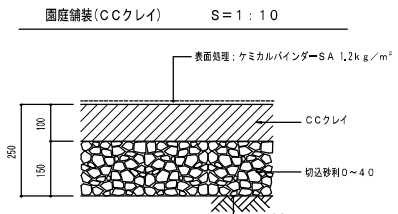

凡例	規格・寸法
	グラウンド舗装 (ベージュサンド舗装)
	園庭舗装 (CCクレイ)
	芝生舗装

内園縁石詳細図 S=1:5