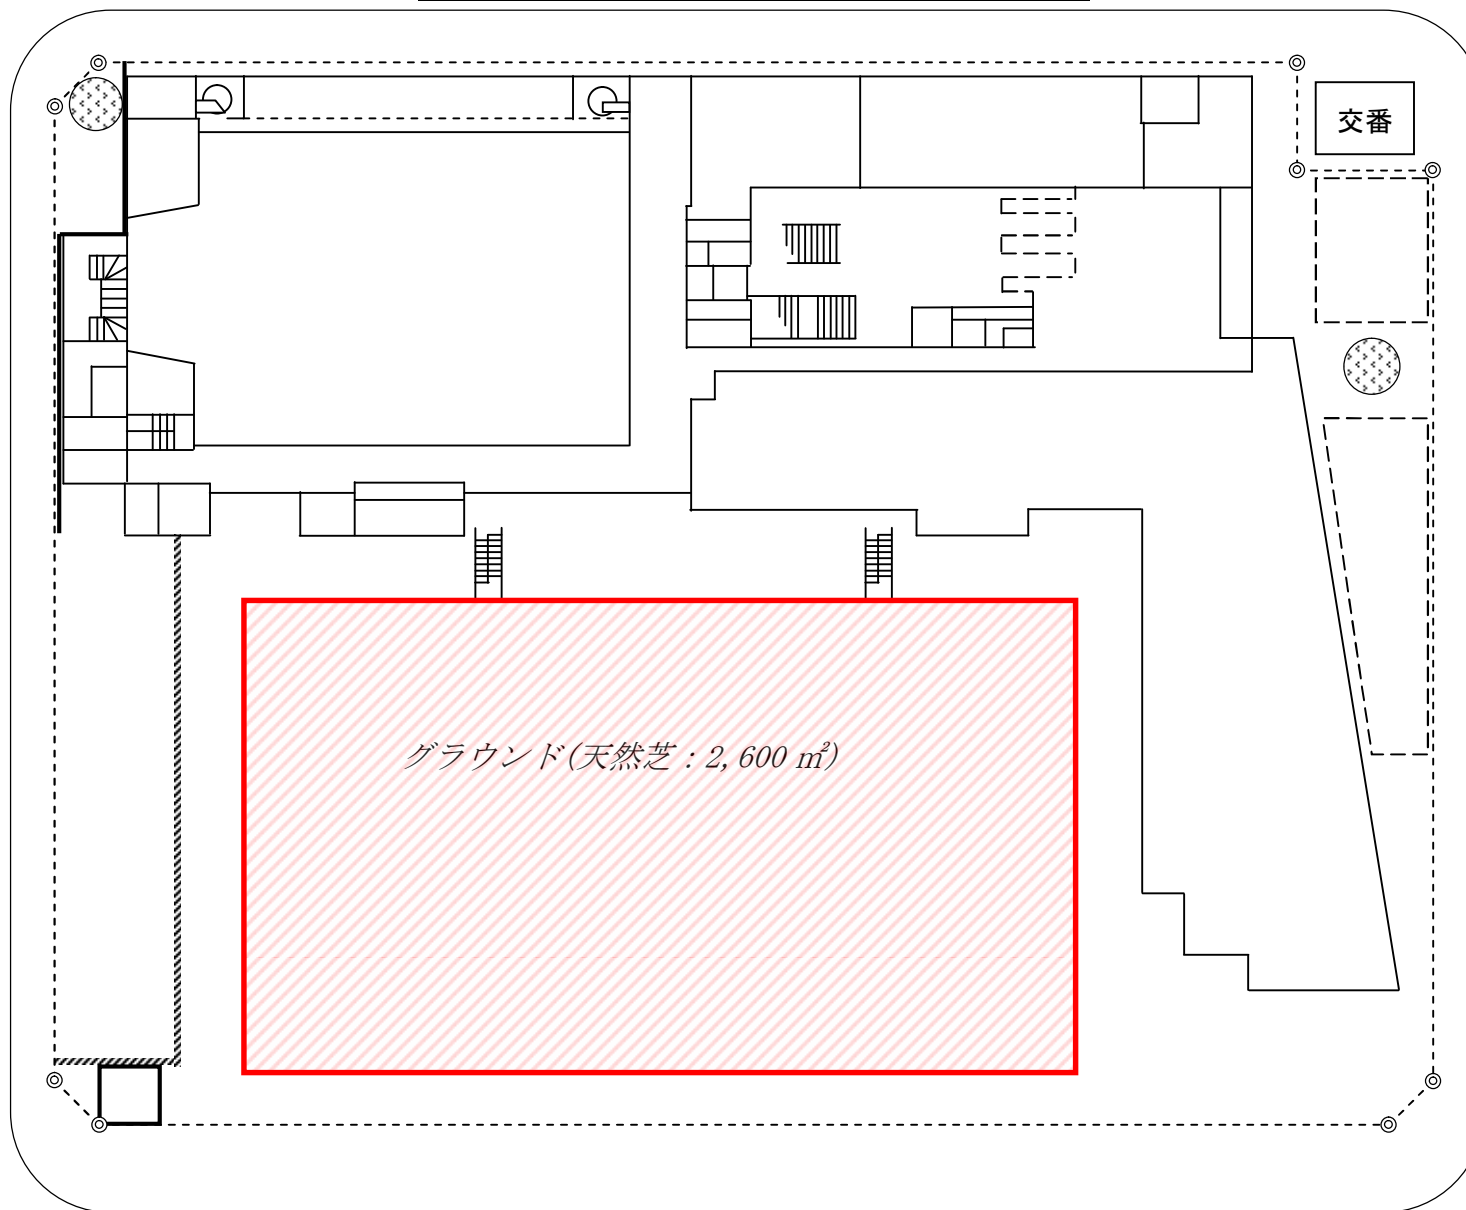

札幌都心部子ども関連複合施設 配置図

西8丁目線

西7丁目線

南4条線