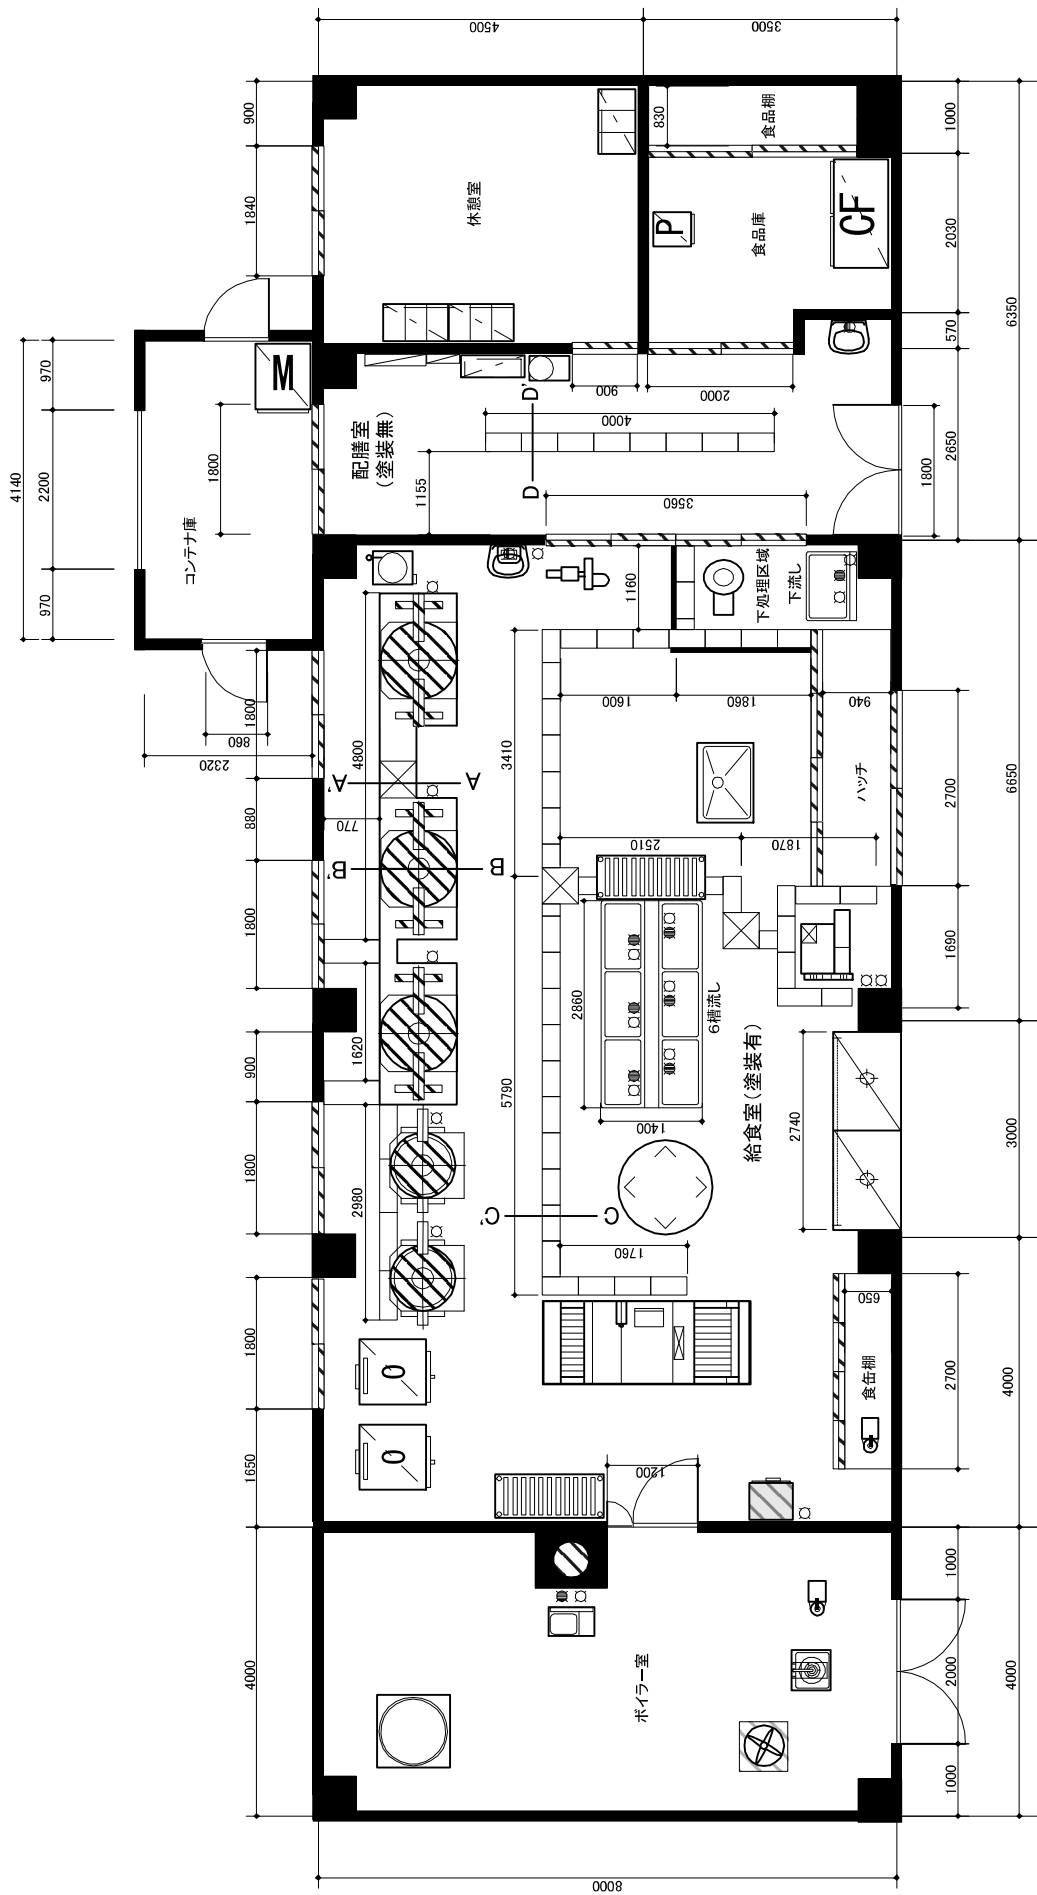

縮尺 1/100

あいの里東小学校 給食室 平面図

縮尺 1/100

北小学校 給食室 平面図

平岡南小学校 給食室 平面図 縮尺 1/100 B4縦小版

西園小学校 給食室 平面図

縮尺 1/100

あいの里東中学校 給食室 平面図

縮尺 1/100

上篠路中学校 給食室 平面図 縮尺 1/100