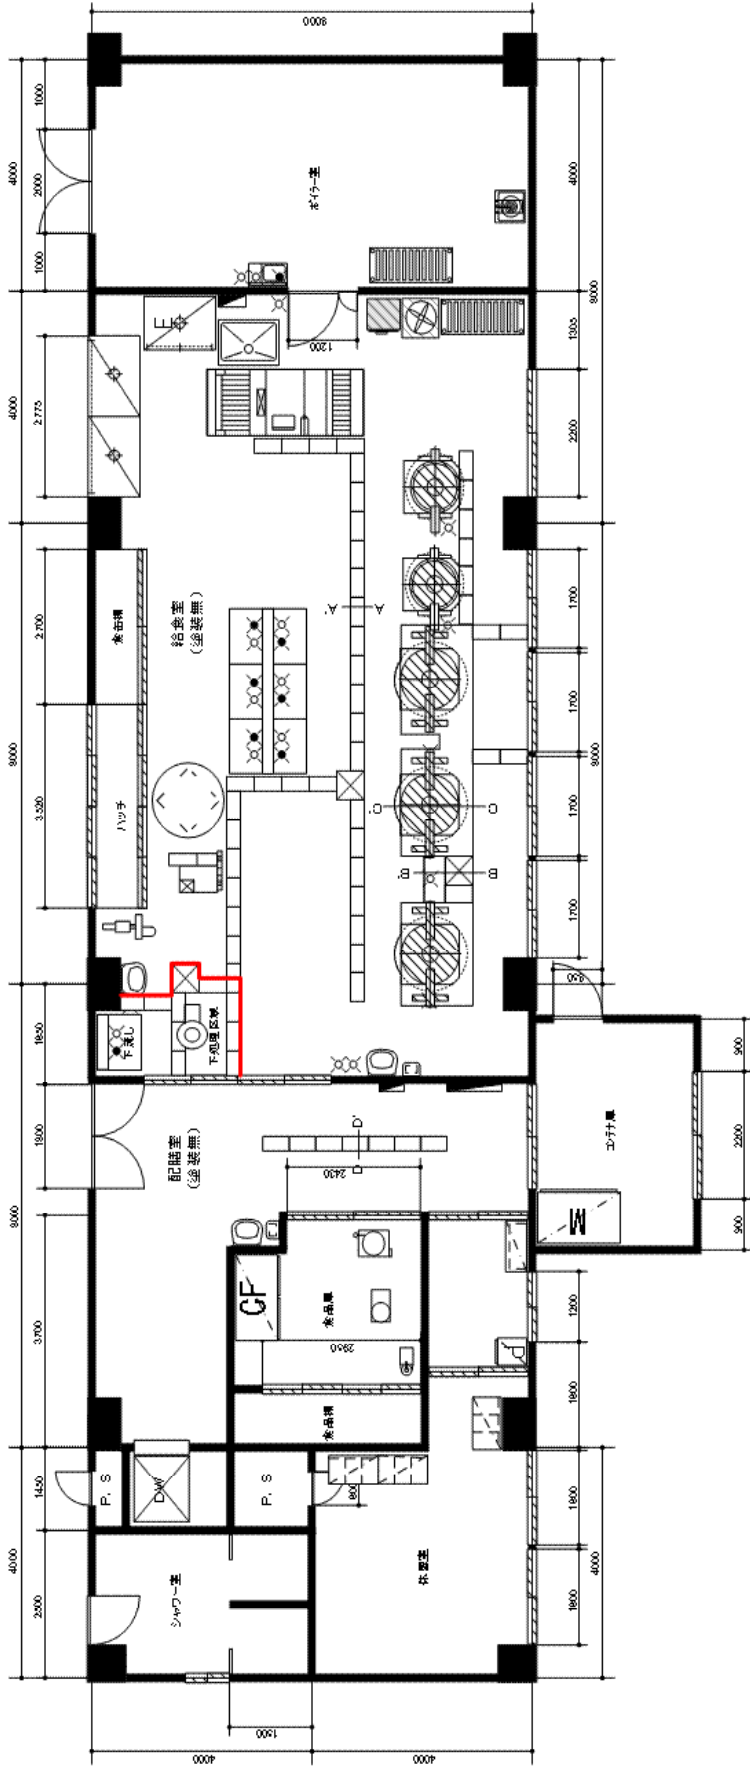

縮尺 1/100

あいの里東小学校 給食室 平面図

縮尺 1/100

北小学校 給食室 平面図

平岡南小学校 給食室 平面図 縮尺 1/100 B4縦小版

西園小学校 給食室 平面図

縮尺 1/100

あいの里東中学校 給食室 平面図

縮尺 1/100

上篠路中学校 給食室 平面図 縮尺 1/100