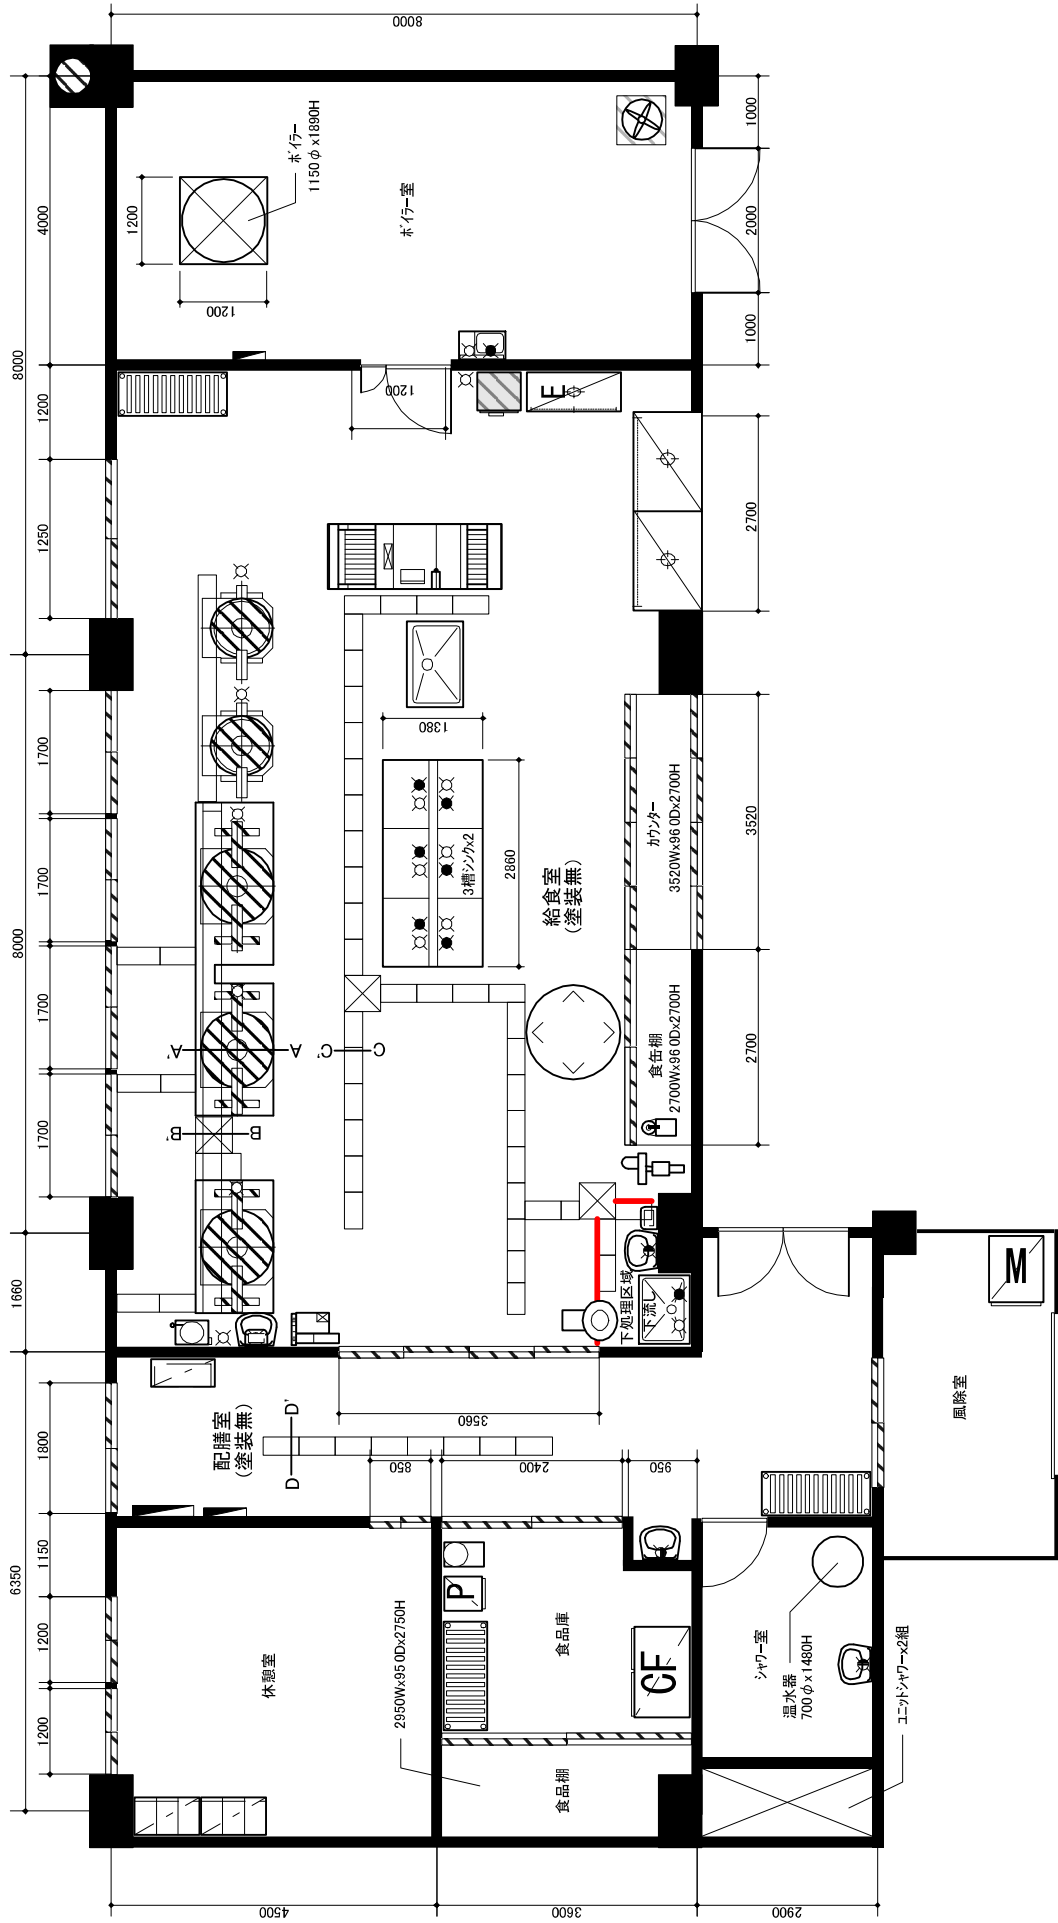

縮尺 1/100

あいの里東小学校 給食室 平面図

縮尺 1/100

北小学校 給食室 平面図

平岡南小学校 給食室 平面図 縮尺 1/100 B4縦小版

西園小学校 給食室 平面図

縮尺 1/100

あいの里東中学校 給食室 平面図

縮尺 1/100

上篠路中学校 給食室 平面図 縮尺 1/100