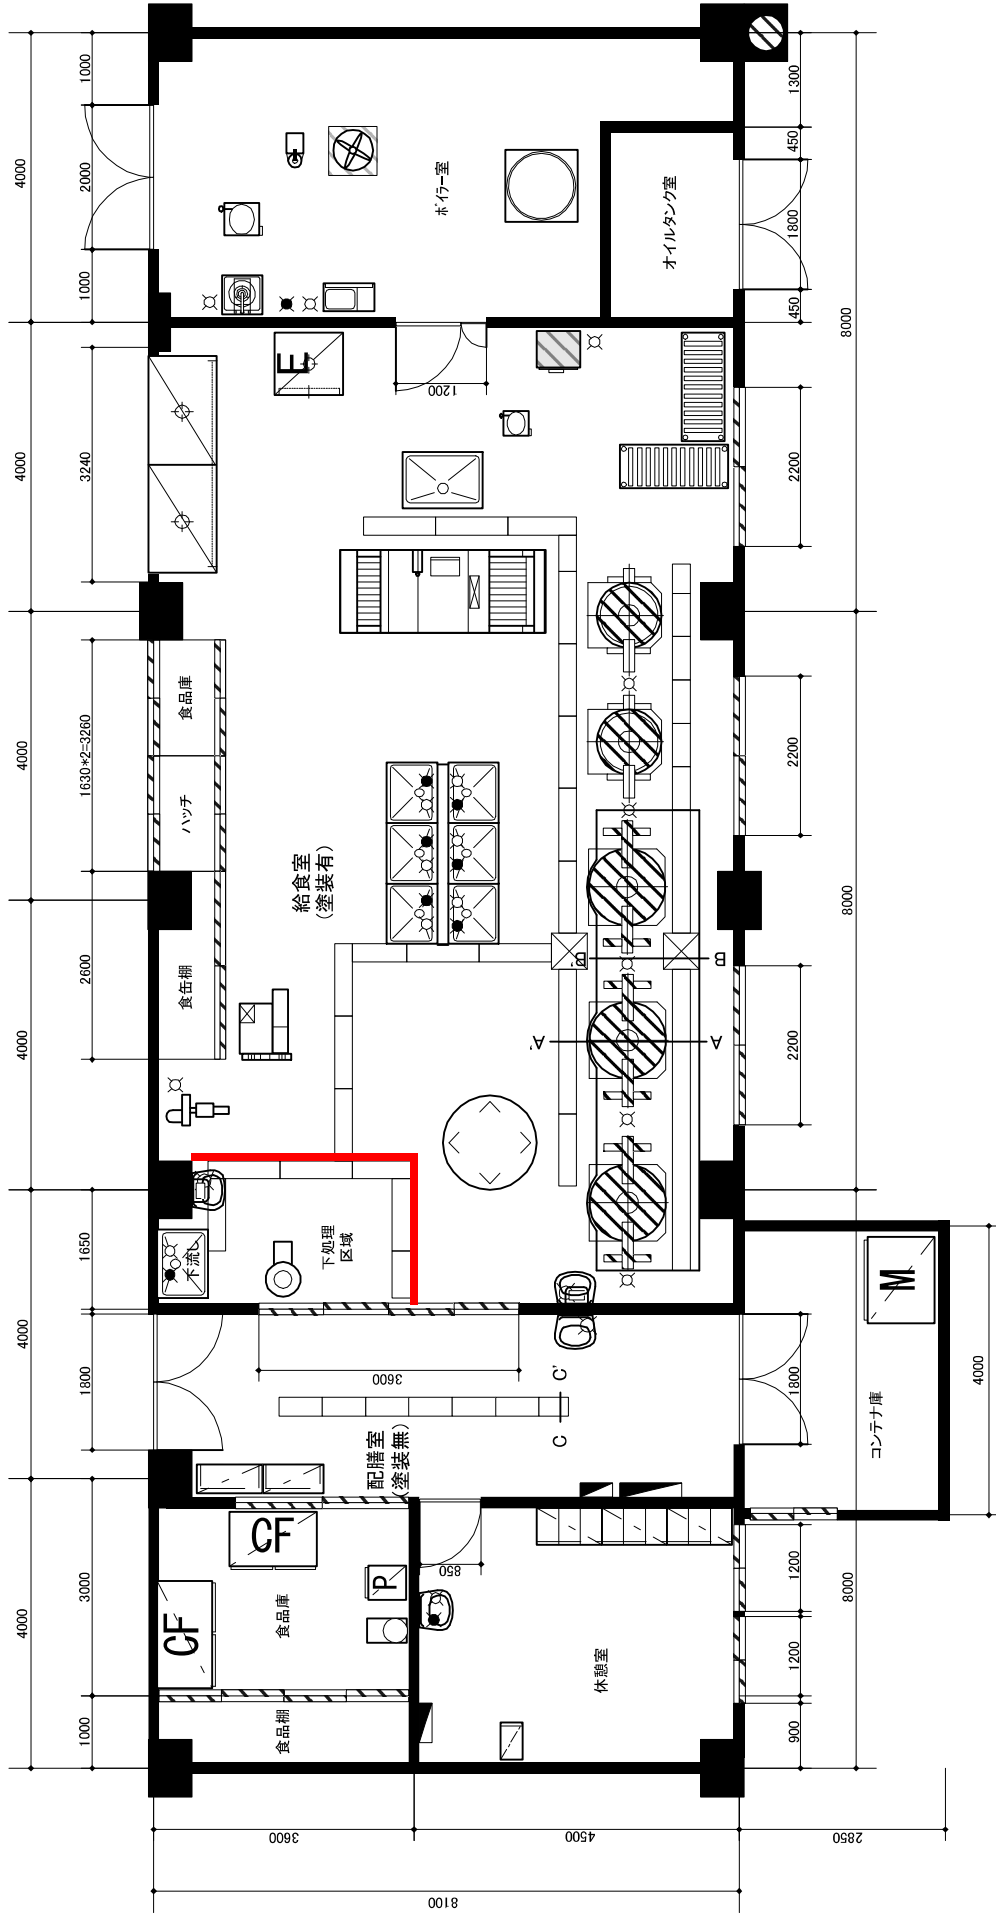

縮尺 1/100

あいの里東小学校 給食室 平面図

縮尺 1/100

北小学校 給食室 平面図

平岡南小学校 給食室 平面図 縮尺 1/100 B4縦小版

西園小学校 給食室 平面図

縮尺 1/100

あいの里東中学校 給食室 平面図

縮尺 1/100

上篠路中学校 給食室 平面図 縮尺 1/100