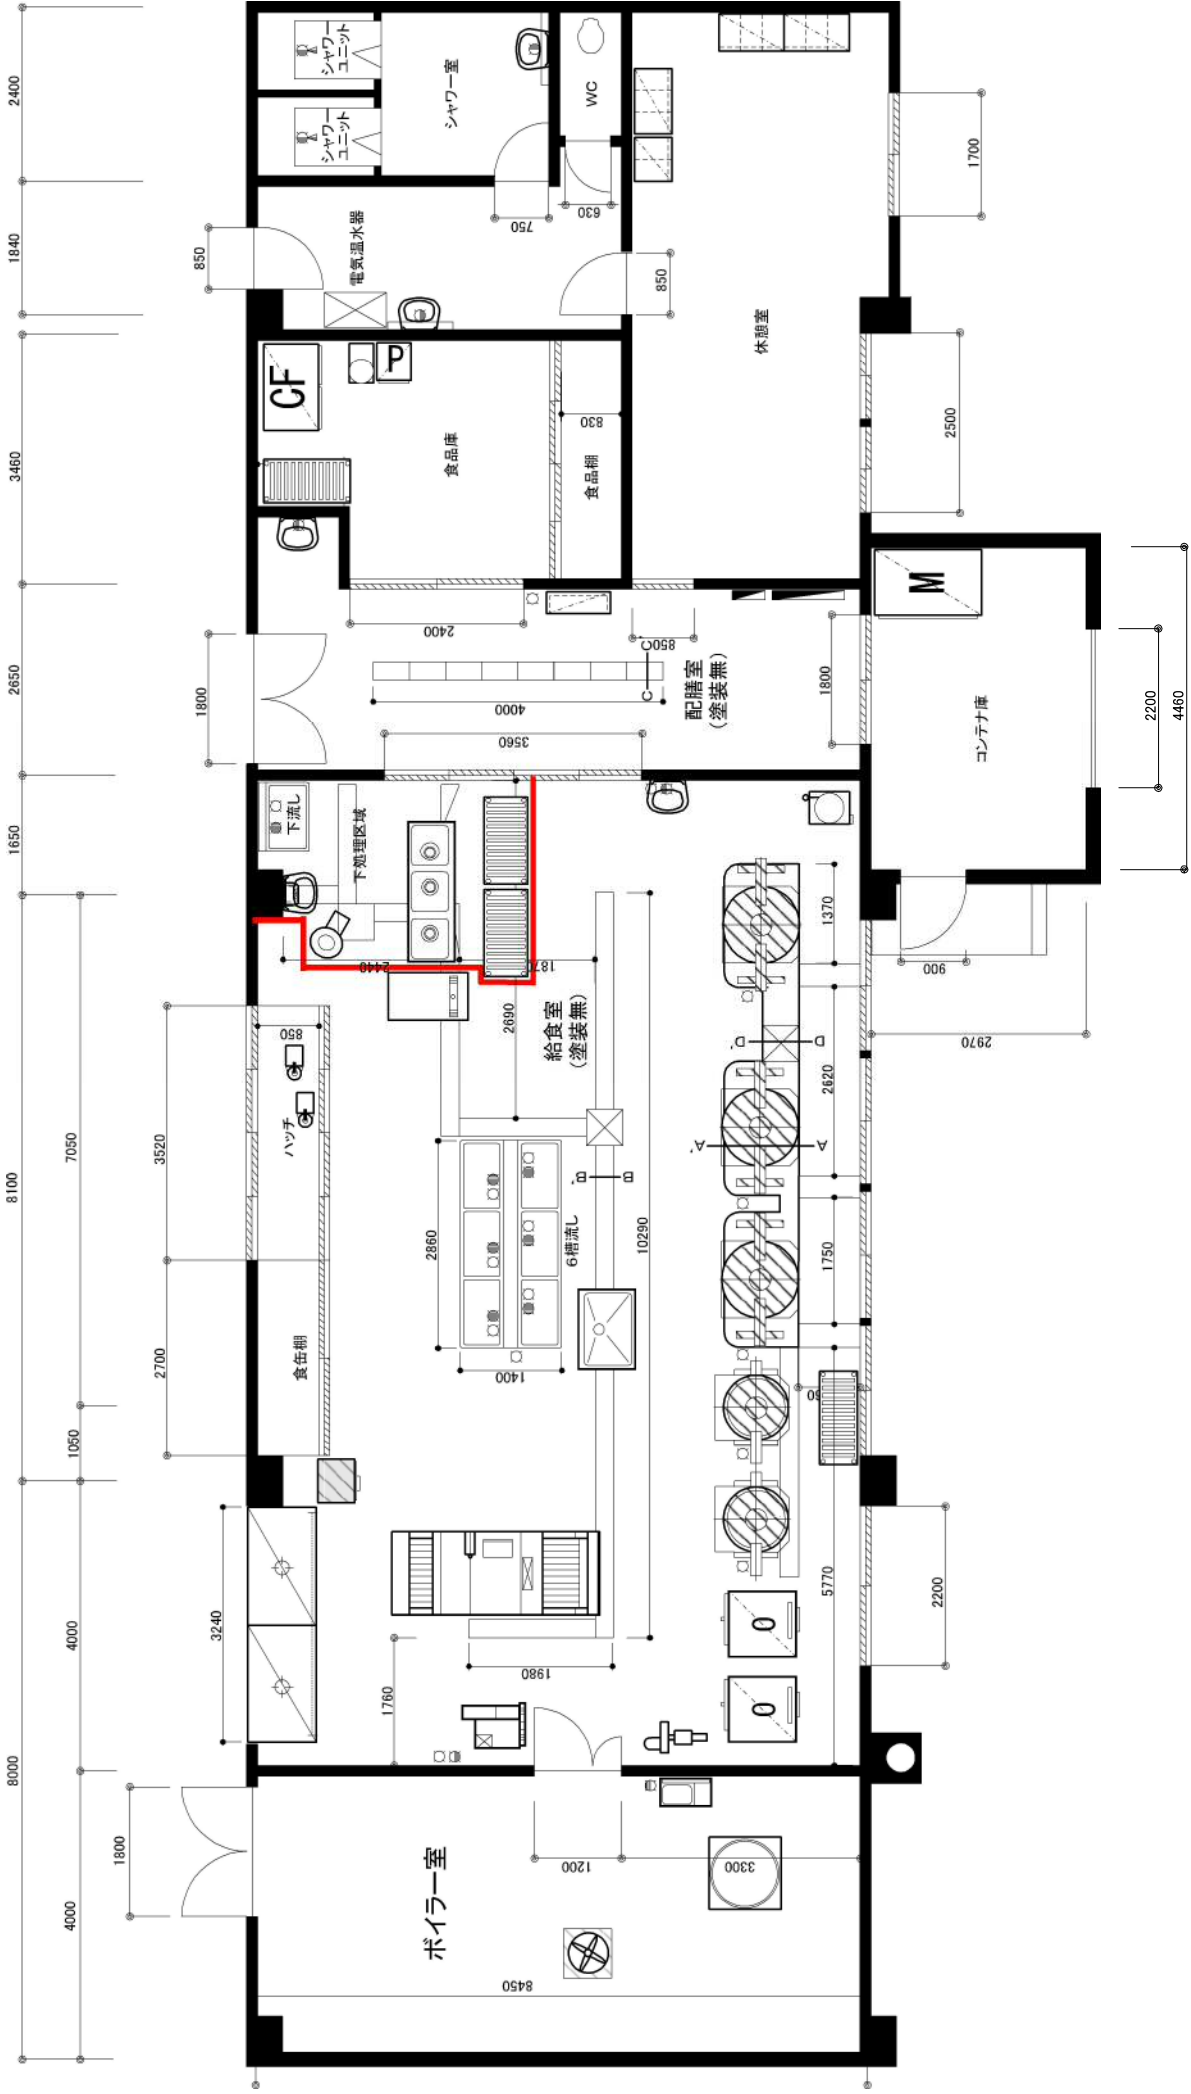

縮尺 1/100

あいの里東小学校 給食室 平面図

縮尺 1/100

北小学校 給食室 平面図

平岡南小学校 給食室 平面図 縮尺 1/100 B4縦小版

西園小学校 給食室 平面図

縮尺 1/100

あいの里東中学校 給食室 平面図

縮尺 1/100

上篠路中学校 給食室 平面図 縮尺 1/100