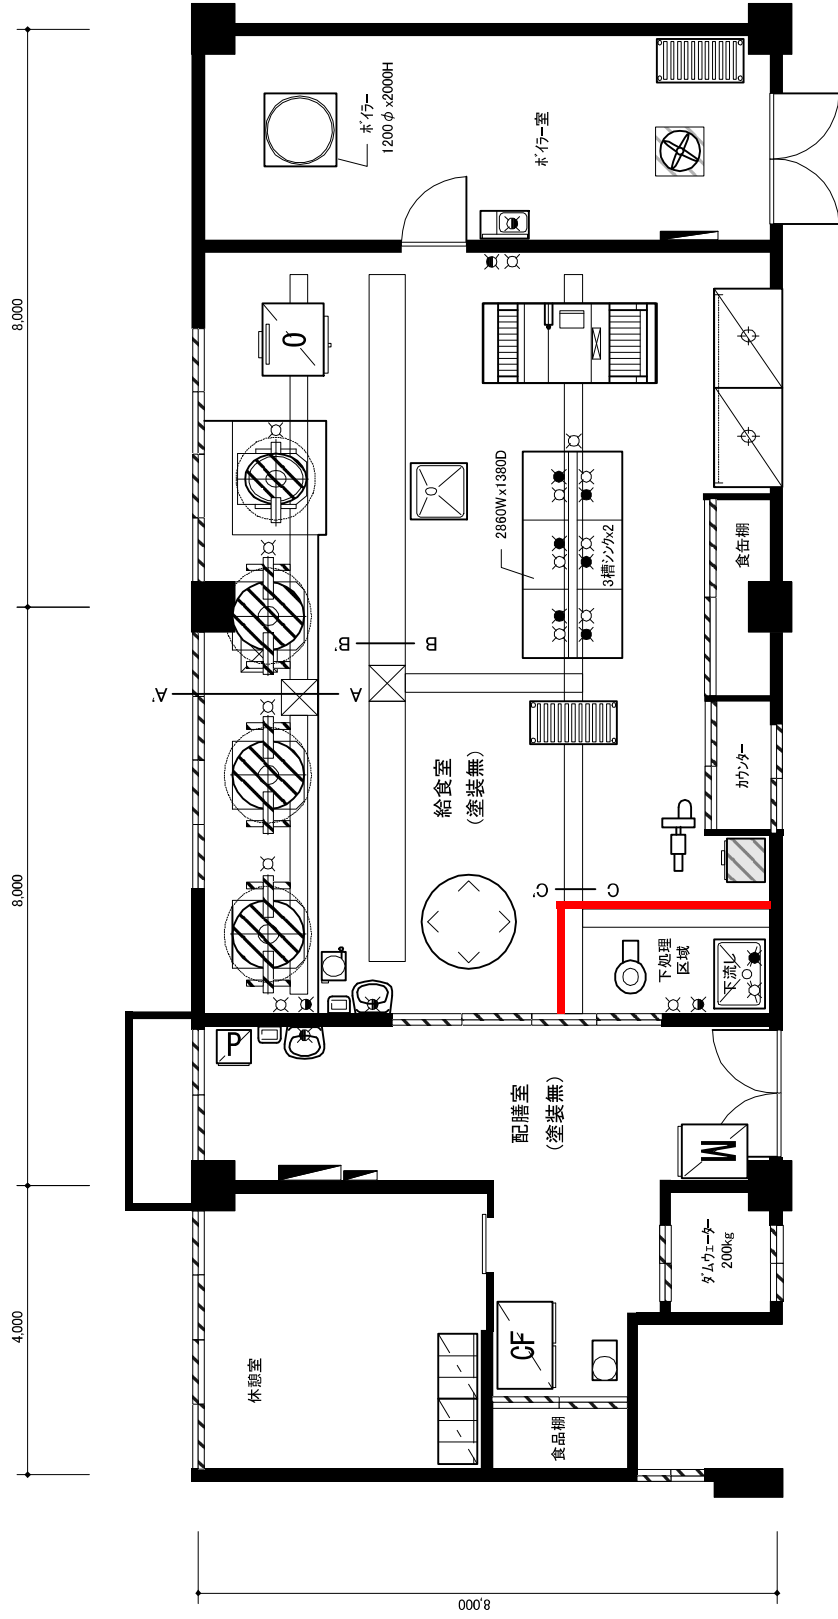

屯田南小学校 給食室 平面図

栄南小学校 給食室 平面図

縮尺 1/100

清田小学校 給食室 平面図

澄川西小学校 給食室 平面図

縮尺 1/100

新琴似北中学校 給食室 平面図

縮尺 1/100

美香保中学校 給食室 平面図 縮尺 1/100