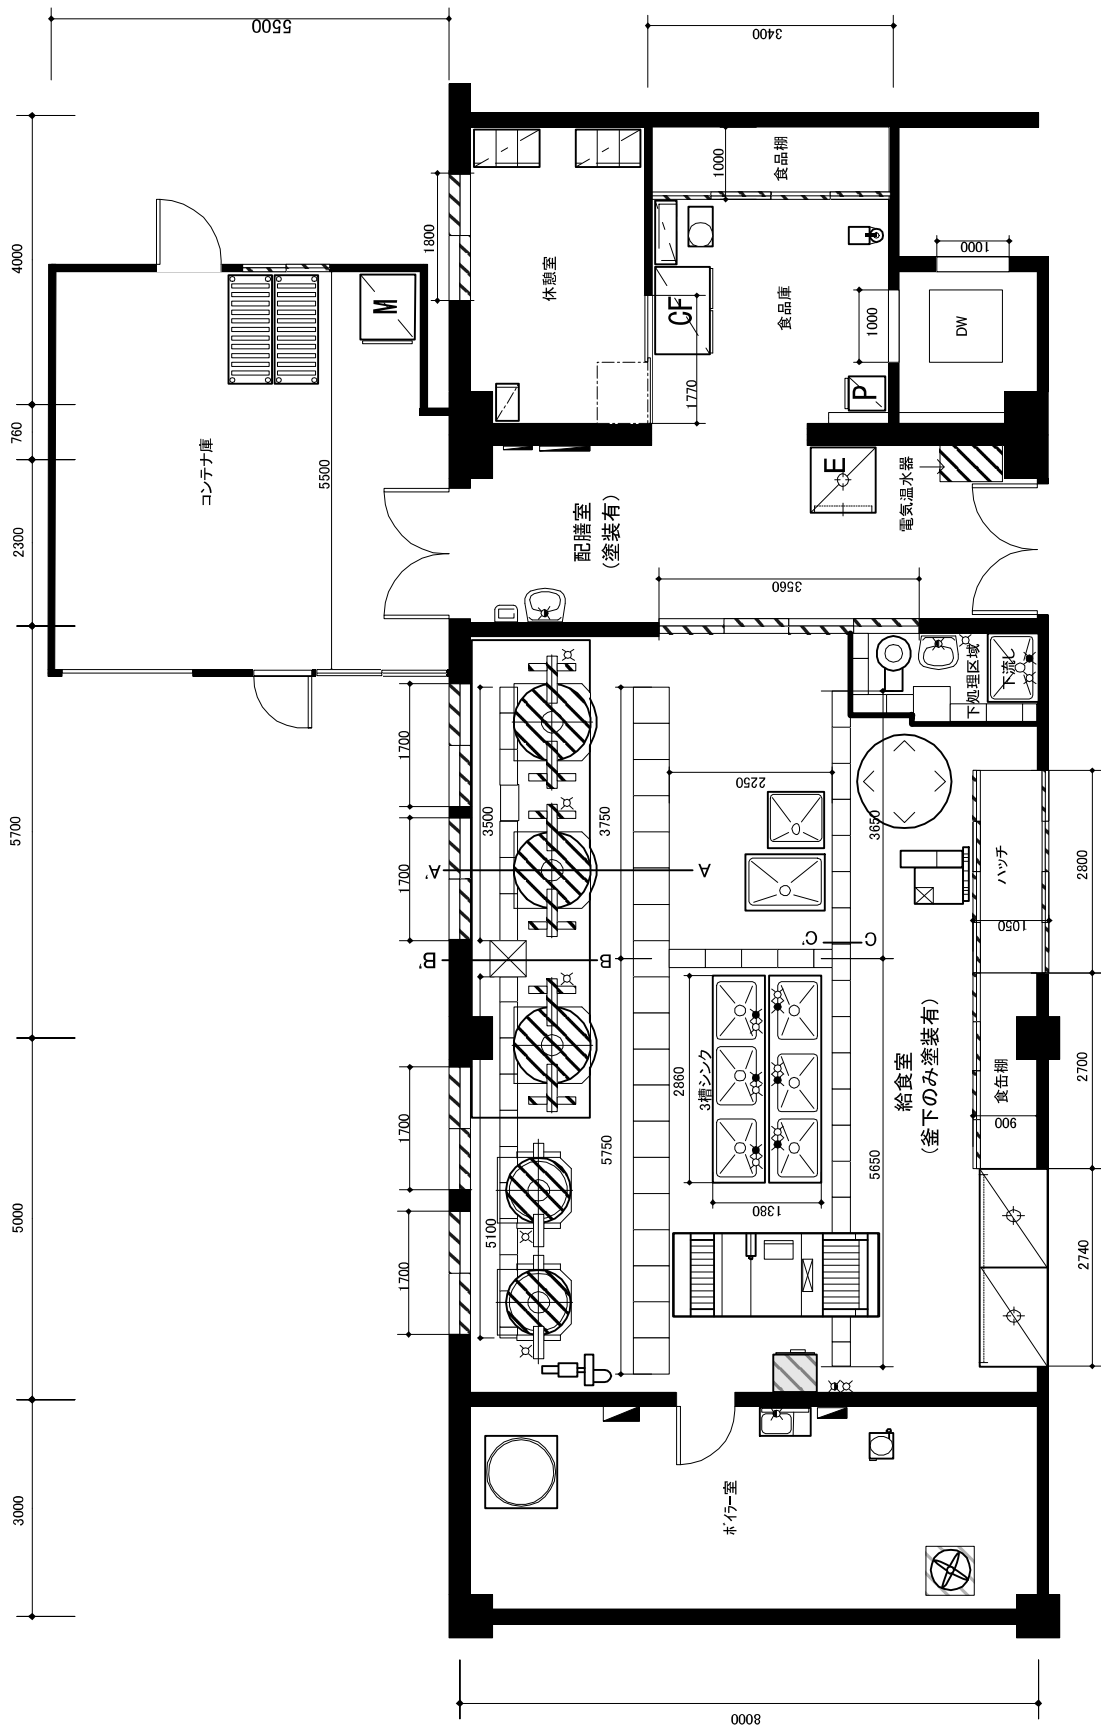

屯田南小学校 給食室 平面図

栄南小学校 給食室 平面図

縮尺 1/100

清田小学校 給食室 平面図

澄川西小学校 給食室 平面図

縮尺 1/100

新琴似北中学校 給食室 平面図

縮尺 1/100

美香保中学校 給食室 平面図 縮尺 1/100