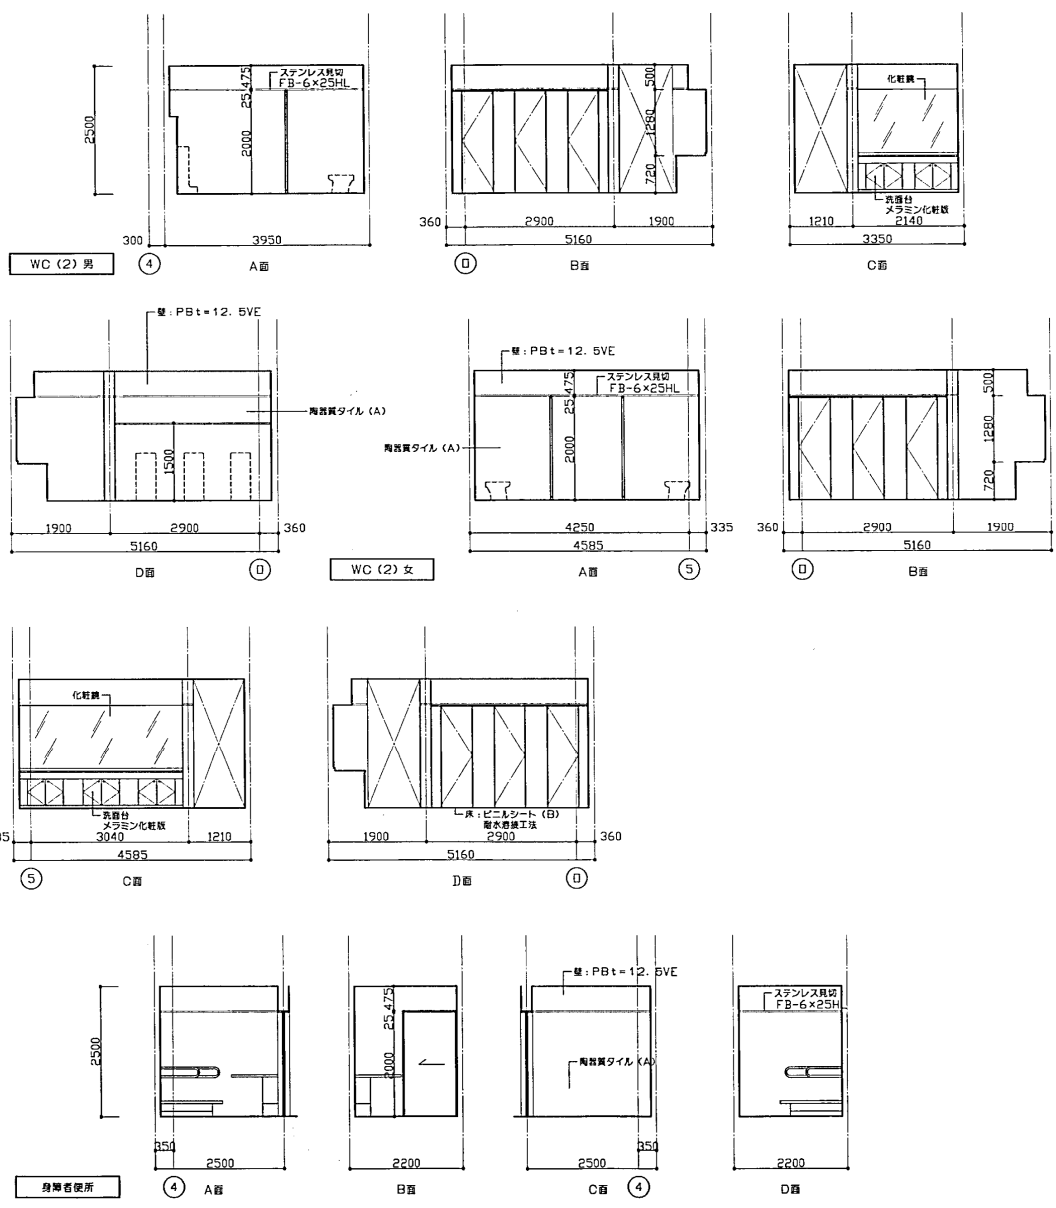

WC (2) 詳細図 (1階~4階)

WC 幼児 (1・2階共通)

竣工	13	その1	地崎・日産・山崎・藤井・奥村特定共同企業体
竣工	11	その2	西田・柳井・重藤・佐石・三ツ樹特定共同企業体

日建・北海道興・都市設計特定共同企業体 (代表)札幌市産業開発センター等 札幌市建設局 186号 札幌市建設局(設計工事) 1635 札幌市建設局 吉田	(印) 札幌市産業開発センター等 札幌市建設局(設計工事)	50
竣工 竣工 竣工	便所詳細図-5	1/50