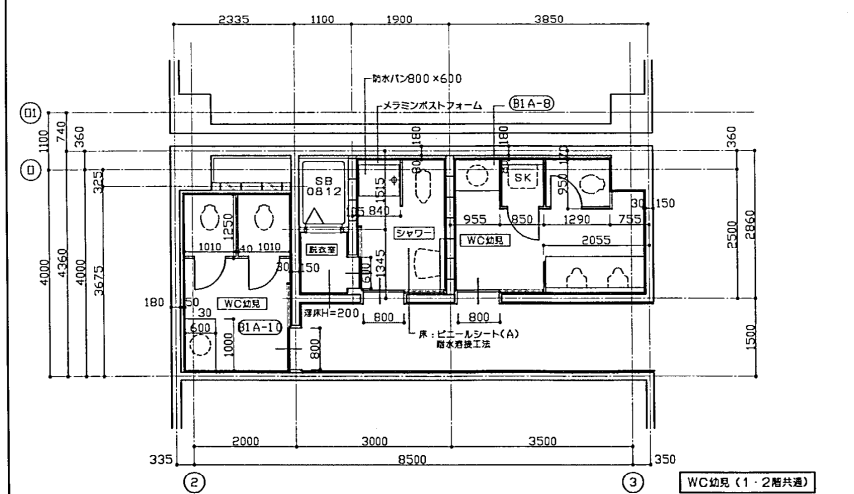

WC (2) 詳細図 (1階~4階)

WC 幼児 (1・2階共通)

竣工	13	その1	地崎・日産・山崎・藤井・奥村特定共同企業体
竣工	11	その2	西田・柳井・重藤・佐石・三ツ樹特定共同企業体

日建・北海道興・都市設計特定共同企業体 (代表)札幌市産業開発センター等 札幌市建設局 186号 札幌市建設局(設計工事) 1635 札幌市建設局 吉田	(印) 札幌市産業開発センター等 札幌市建設局(設計工事)	50
竣工 竣工 竣工	便所詳細図-5	1/50