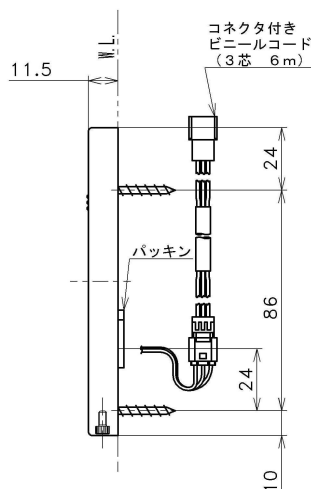

ITEM No.	COLOR
TES46UR#BES	スタンダードシルバー

1. ACタイプのオートクリーンC（汚物流し用TEFV10AM/20AM型を除く）と組合せてご使用ください。
2. オートクリーンC1台に対して有線タイプは2台まで併設可能です。
※1台のオートクリーンCに2台接続する場合は、別途専用の分岐コードTHE23をご発注ください。
3. 同棚の信号線（6m）で足りない場合は、別途専用の延長コードTHE22（6m）をご発注ください。
4. 同一壁面に音姫オートタイプとの併設はできません。
※音姫操作時に腕に反応して、便器洗浄する場合があります。
5. 湿式施工の場合、別途専用のスイッチボックスTHE24をご発注ください。
6. センサースイッチの感知距離は120mm、150mmの切替えが可能です。
※工場出荷時は150mm
7. センサースイッチ感知範囲内に、出入りする人が通過する領域がないようにしてください。誤って便器を洗浄する恐れがあります。人の出入りでセンサースイッチが感知しない位置に取り付けてください。
（用便中の人が他のリモコン類を操作する際に手や腕が通過する領域を含む）
8. インバーターや赤外線を用いた他の機器により誤作動することがあります。

参考図面

TOTO			単位 mm	名称 センサースイッチ
製図 植田	検図 畑中 森崎	日付 2020-07-30	尺度 1:2	有線式
備考				品番 TES46UR
				図番 TES46UR=SA00.002.00