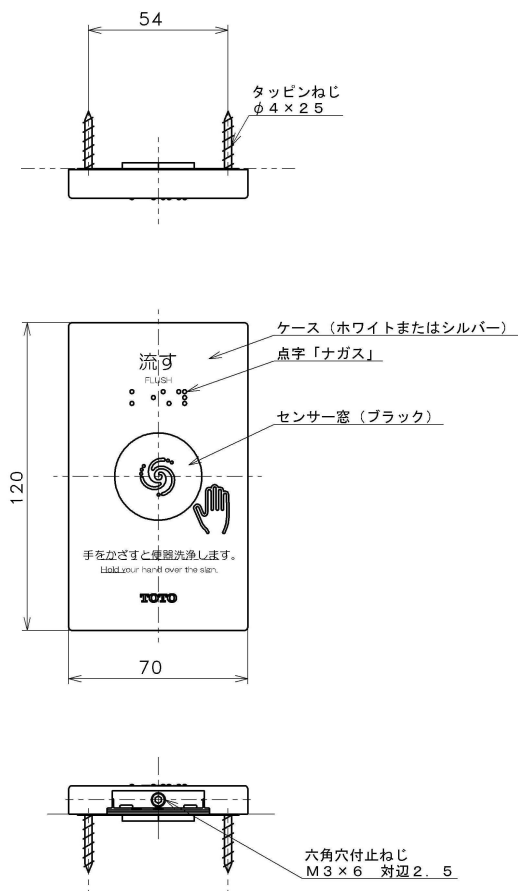

ITEM No.	COLOR
TES46UR#BES	スタンダードシルバー

1. ACタイプのオートクリーンC（汚物流し用TEFV10AM/20AM型を除く）と組合せてご使用ください。
2. オートクリーンC1台に対して有線タイプは2台まで併設可能です。
※1台のオートクリーンCに2台接続する場合は、別途専用の分岐コードTHE23をご発注ください。
3. 同棚の信号線（6m）で足りない場合は、別途専用の延長コードTHE22（6m）をご発注ください。
4. 同一壁面に音姫オートタイプとの併設はできません。
※音姫操作時に腕に反応して、便器洗浄する場合があります。
5. 湿式施工の場合、別途専用のスイッチボックスTHE24をご発注ください。
6. センサースイッチの感知距離は120mm、150mmの切替えが可能です。
※工場出荷時は150mm
7. センサースイッチ感知範囲内に、出入りする人が通過する領域がないようにしてください。誤って便器を洗浄する恐れがあります。人の出入りでセンサースイッチが感知しない位置に取り付けてください。
（用便中の人が他のリモコン類を操作する際に手や腕が通過する領域を含む）
8. インバーターや赤外線を用いた他の機器により誤作動することがあります。

参考図面

TOTO			単位 mm	名称 センサースイッチ
製図 植田	検図 畑中 森崎	日付 2020-07-30	尺度 1:2	有線式
備考				品番 TES46UR
				図番 TES46UR=SA00.002.00