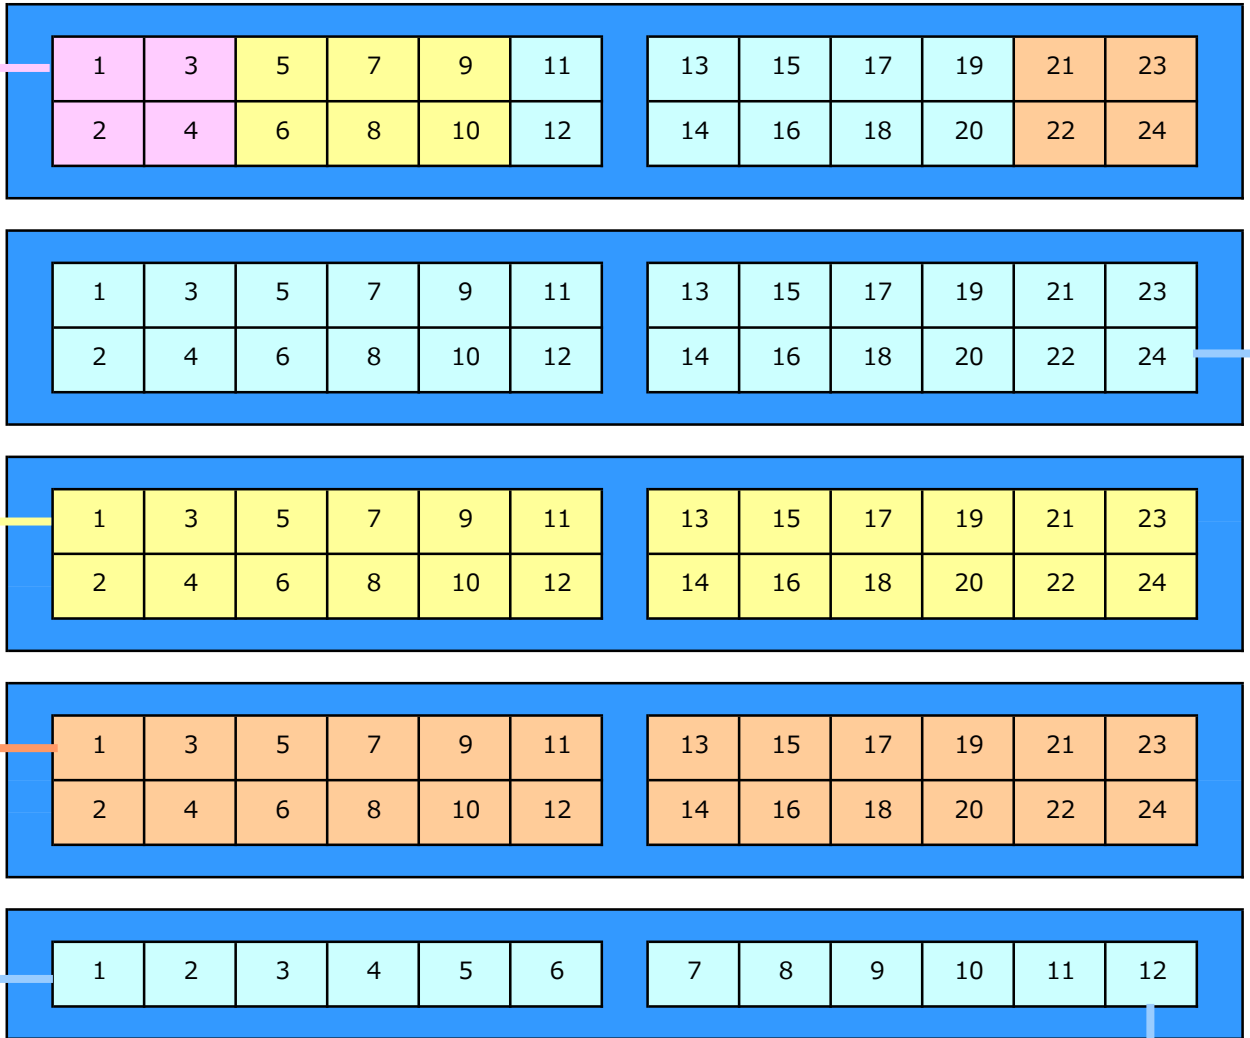

別紙3：学校側ネットワーク機器ポート構成（新設校）

【ポート構成】

0	M24eGLPWR+もしくは AT-SH230-28GP	4	太陽光	8	ONU
1	NetSHAKER eth1	5	札幌市イントラ	9	(未使用)
2	校務系ネットワーク	6	校務用NAS		
3	教育系ネットワーク	7	NetSHAKER eth0		