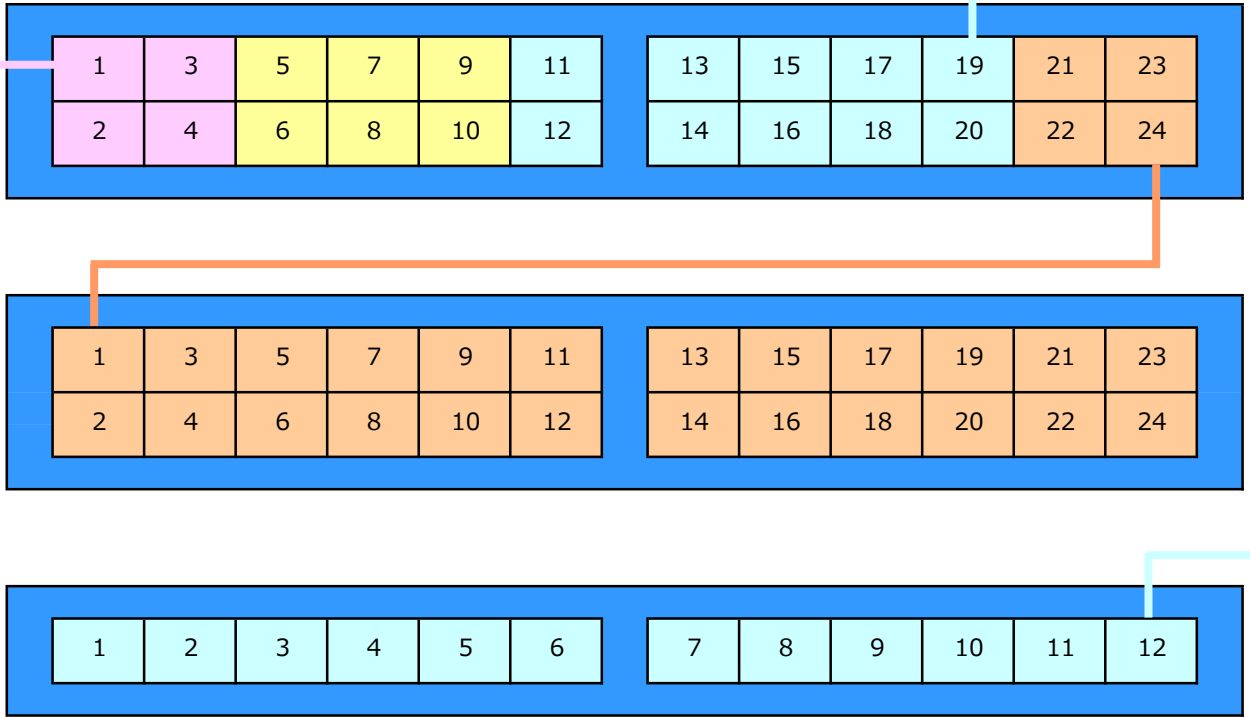

別紙2：学校側ネットワーク機器ポート構成（従来）

【ポート構成】

0	M24eGLPWR+もしくは AT-SH230-28GP	4	太陽光	8	ONU
1	NetSHAKER eth1	5	札幌市イントラ	9	(未使用)
2	校務系ネットワーク	6	校務用NAS		
3	教育系ネットワーク	7	NetSHAKER eth0		