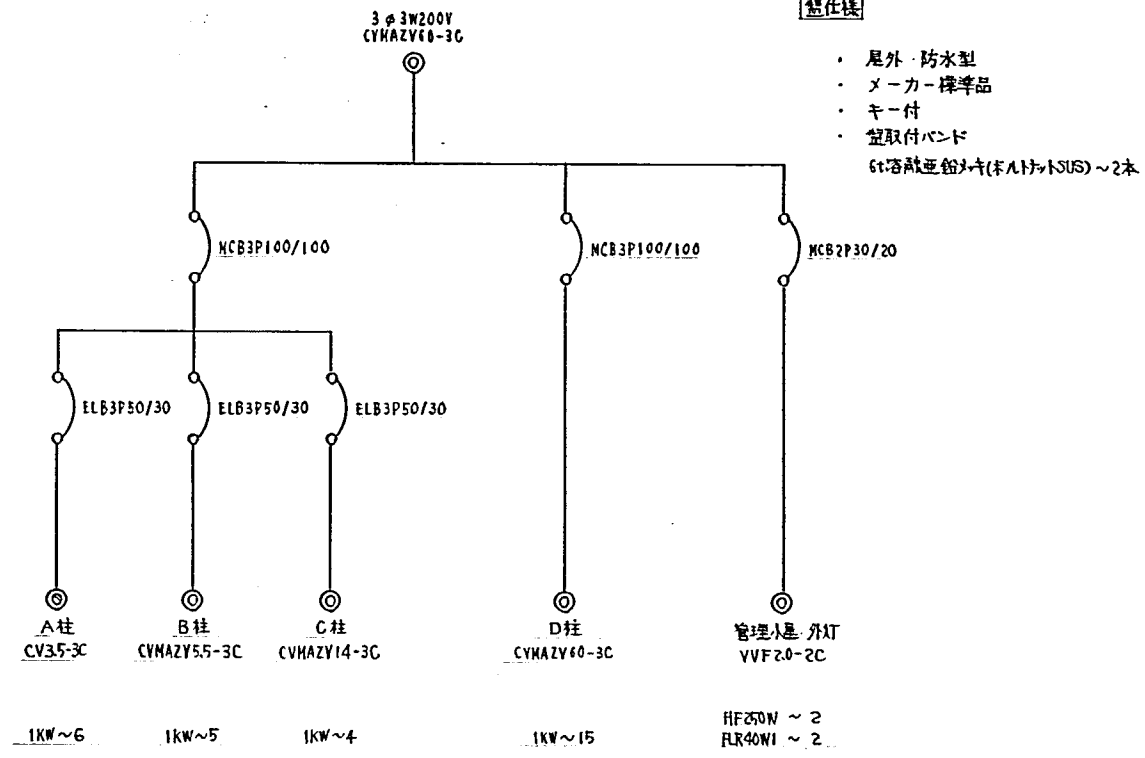

A分電盤

安定器収納盤

- C・D 4台用 (600×1200×200)
- B・E 5台用 (800×1200×200)
- A・F 6台用 (800×1400×200)
- 細板屋外・キー付・端子台付
- 通気孔(防虫網・防雨フード付) ~ 4箇所
- 取付バンド 6t 珪酸塩絶縁ボルト(ボルトSUS) ~ 2本

B分電盤 (既設)