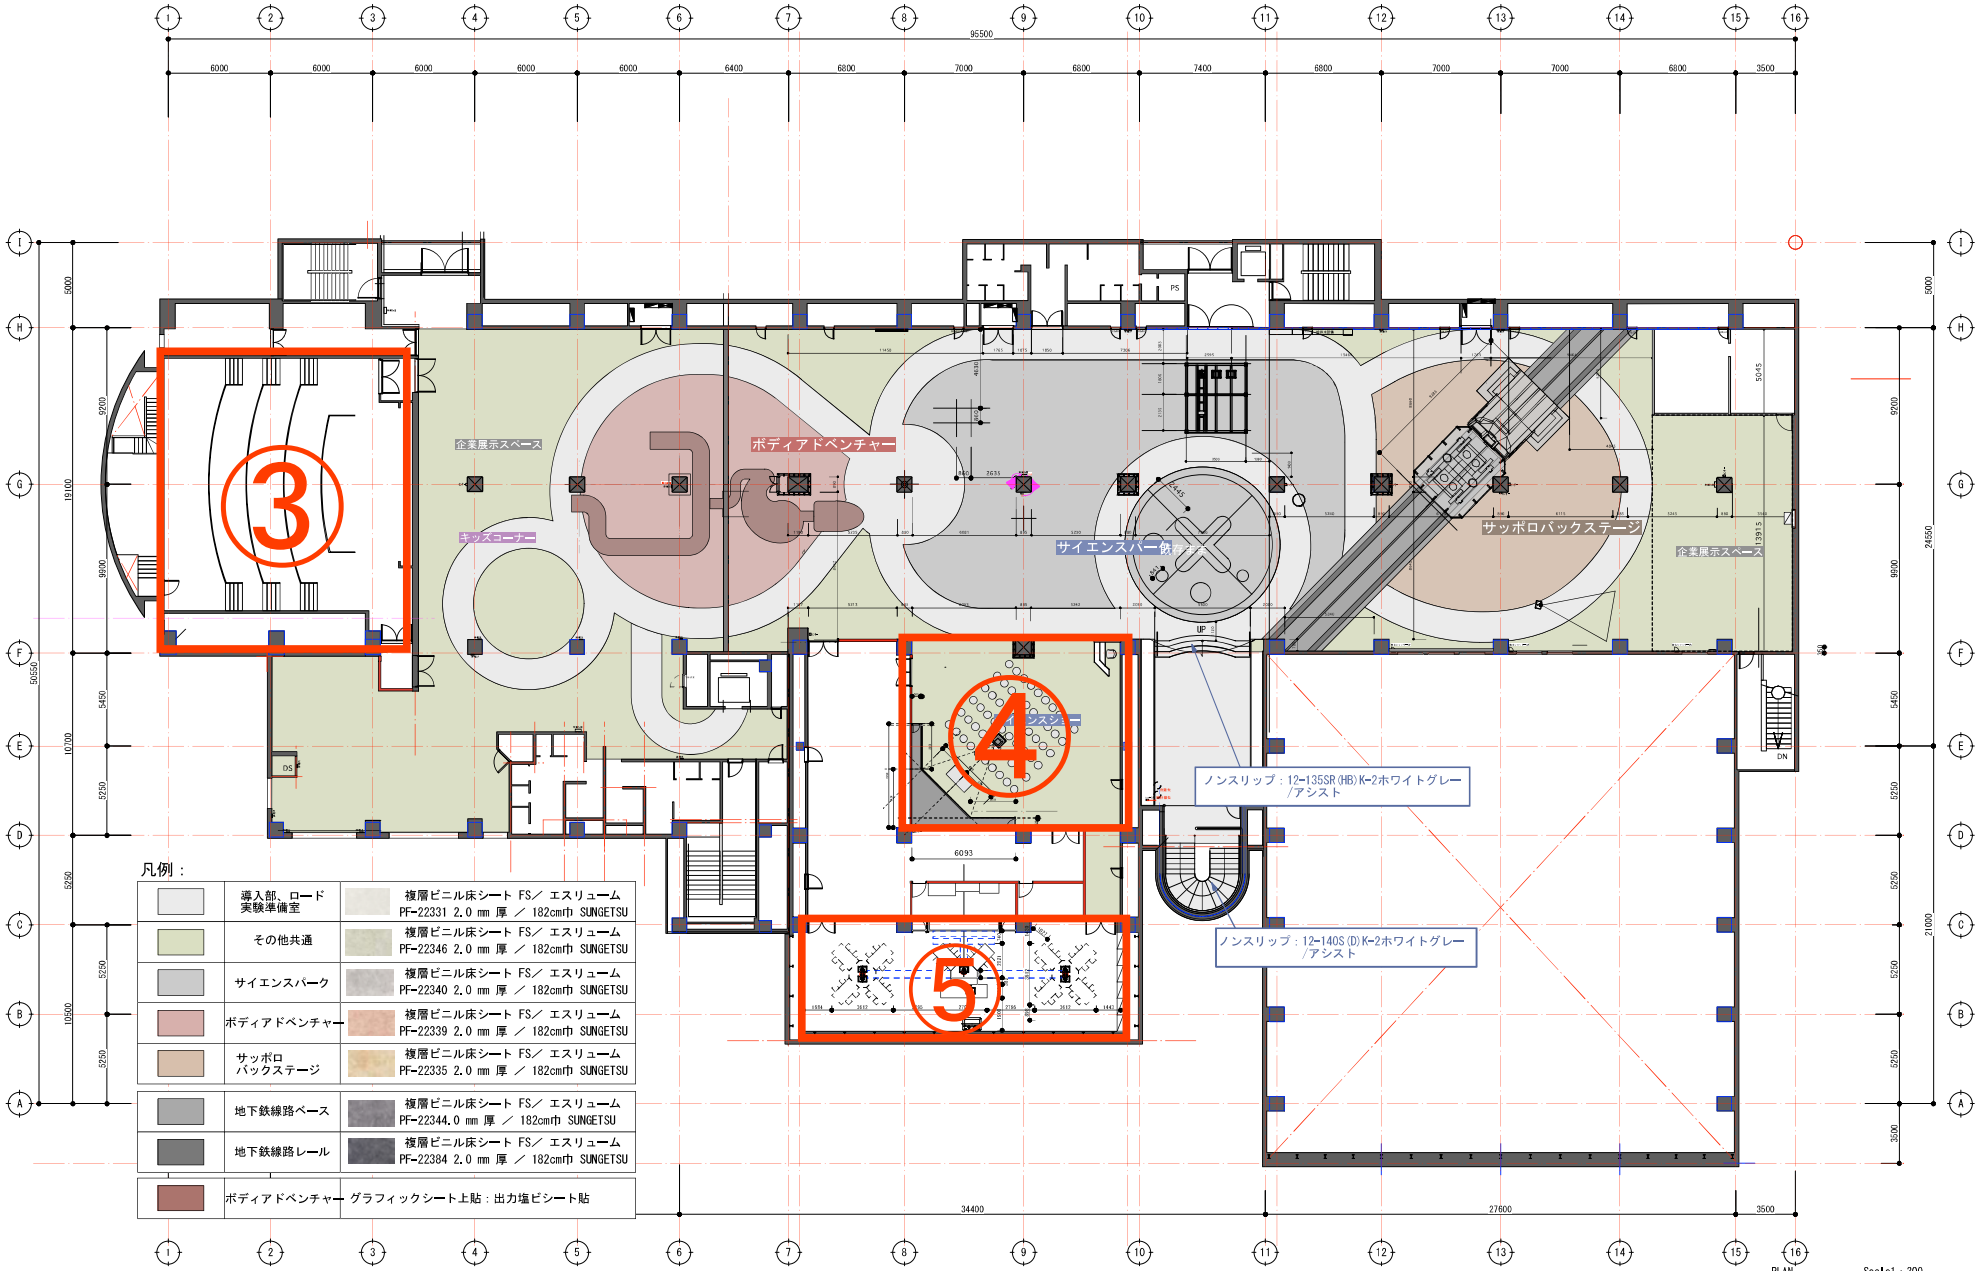

凡例:

	ロード、階段室 スケルトン床		複層ビニル床シート FS / エスリューム PF-22331 2.0 mm 厚 / 182cm巾 SANGETSU
	天文・地球科学コーナー		複層ビニル床シート FS / エスリューム PF-22348 2.0 mm 厚 / 182cm巾 SANGETSU
	雪水エリア		複層ビニル床シート FS / エスリューム PF-22350 2.0 mm 厚 / 182cm巾 SANGETSU
	環境気象エリア ディスカバーエリア		複層ビニル床シート FS / エスリューム PF-22346 2.0 mm 厚 / 182cm巾 SANGETSU
	スケルトンスロープ 北海道の地理と気候 スロープ		スロープ床・防滑性ビニル床シート貼 ノンスキッド 2.0 mm 厚 PX-230/SANGETSU
	カーリング 映像投射面 北海道の地理と気候 映像投射面		ビニル系床材 床シート貼 20FL1003/TOL1

凡例：

	導入部、ロード 実験準備室		複層ビニル床シート FS/エスリューム PF-22331 2.0 mm 厚 / 182cm巾 SUNGETSU
	その他共通		複層ビニル床シート FS/エスリューム PF-22346 2.0 mm 厚 / 182cm巾 SUNGETSU
	サイエンスパーク		複層ビニル床シート FS/エスリューム PF-22340 2.0 mm 厚 / 182cm巾 SUNGETSU
	ボディアドベンチャー		複層ビニル床シート FS/エスリューム PF-22339 2.0 mm 厚 / 182cm巾 SUNGETSU
	サッポロ バックステージ		複層ビニル床シート FS/エスリューム PF-22335 2.0 mm 厚 / 182cm巾 SUNGETSU
	地下鉄線路ベース		複層ビニル床シート FS/エスリューム PF-22344.0 mm 厚 / 182cm巾 SUNGETSU
	地下鉄線路レール		複層ビニル床シート FS/エスリューム PF-22384 2.0 mm 厚 / 182cm巾 SUNGETSU
	ボディアドベンチャー		グラフィックシート上貼：出力塩ビシート貼

ノンスリップ：12-13SSR (HB) K-2ホワイトグレー / アシスト

ノンスリップ：12-14OS (D) K-2ホワイトグレー / アシスト

PLAN Scale: 300