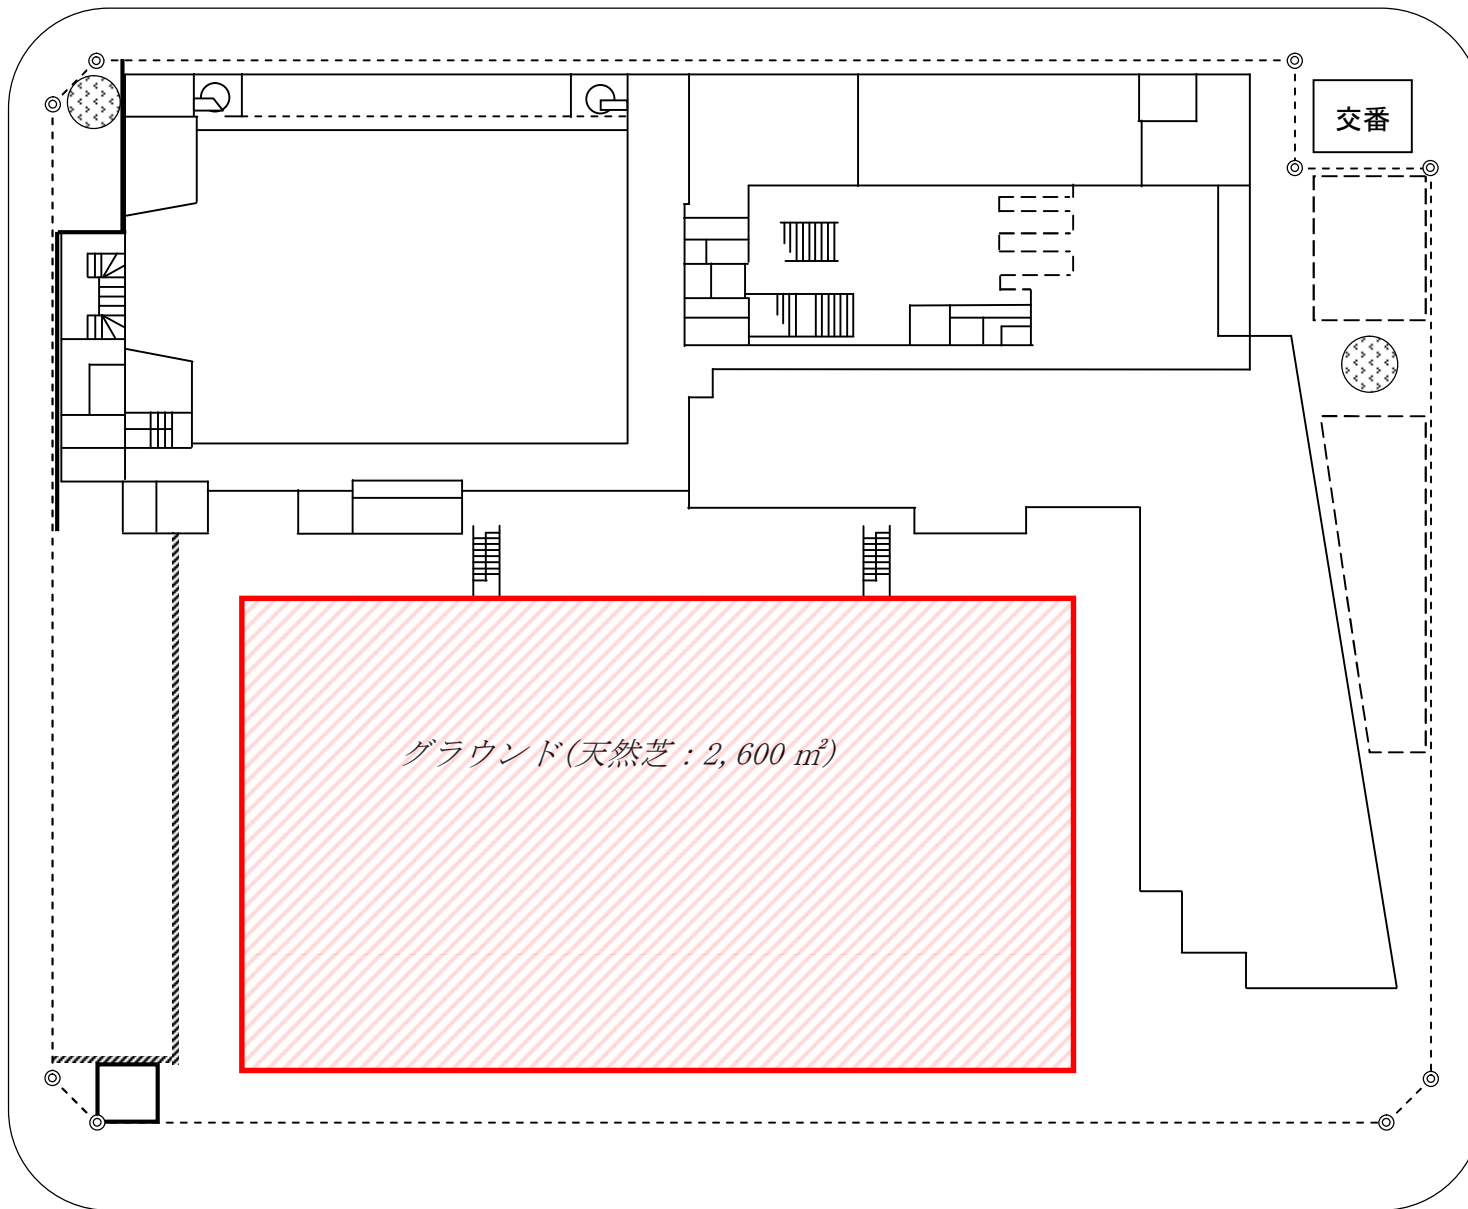

札幌都心部子ども関連複合施設 配置図

西8丁目線

南4条線