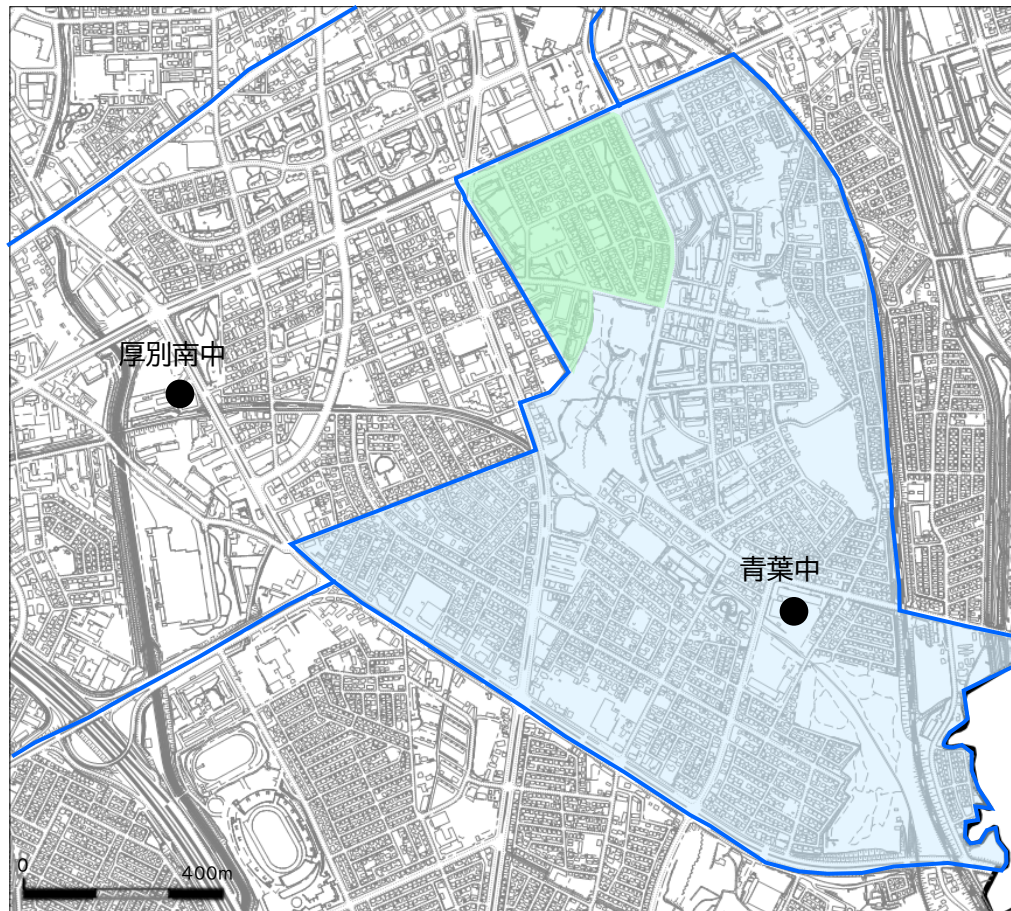

札幌市立小学校等の通学区域の設定について

令和7年（2025年）12月19日提出

教育長 山根直樹

新札幌わかば小学校及び青葉中学校を廃止し、厚別南・青葉地区新設義務教育学校を設置することに伴い、通学区域を下記のとおり設定する。

記

1 通学区域を設定する学校の名称

廃止する学校	新設する学校
新札幌わかば小学校	厚別南・青葉地区新設義務教育学校
青葉中学校	

2 各学校の通学区域

別添のとおり

3 実施年月日

令和11年4月1日

（理由）

厚別南・青葉地区新設義務教育学校の設置に伴う通学区域の設定のため、本案を提出する。

1 仮称)厚別南・青葉地区義務教育学校 開校までの検討経過

年度	経過
平成 29 年度	<p>9月12日付で「上野幌・青葉地域小規模校検討委員会北側部会」から「上野幌・青葉地域 北側地区における学校規模適正化に関する意見書」が教育長宛てに提出される</p> <p>※ 要望事項として、小中一貫教育制度などの内容を保護者や地域等に対し丁寧な説明を行うとともに、新設校の小中一貫校化についても検討することや、小中一貫校の形態は「施設一体型」を希望すること等の記載あり。</p>
令和2年度	<p>新札幌わかば小学校開校 (上野幌小学校と青葉小学校を統合し、旧上野幌小校舎の改修実施。)</p>
令和3年度	<p>厚別南・青葉地区(新札幌わかば小学校、青葉中学校)における義務教育学校について検討開始</p>
令和4年度	<ul style="list-style-type: none"> <li>・令和4年7月 開校に向けた地域説明会を開催</li> <li>・PTA、地域代表、教職員等からなる「義務教育学校検討委員会」を設置し、仮称)厚別南・青葉地区義務教育学校について、どのような学校が望ましいのか検討を開始</li> </ul>
令和5年度	<ul style="list-style-type: none"> <li>・仮称)厚別南・青葉地区義務教育学校 建設工事 基本設計着手</li> <li>・令和6年2月 新築基本設計を検討する新築検討協議会を開催</li> <li>・令和6年3月 義務教育学校新築に係る地域説明会を開催</li> </ul>
令和6年度	<p>建設工事 実施設計着手</p>
令和7年度	<p>令和7年第1回札幌市立小学校等通学区域審議会答申</p>
令和8年度	<p>建設工事着手(予定)</p>
令和 11 年度	<p>仮称)厚別南・青葉地区義務教育学校 開校(予定)</p>

## 2 現在の小中学校位置及び通学区域

【新札幌わかば小学校】

【青葉中学校】

学校名 及び 位置	通学区域		(参考) 指定変更区域
新札幌わかば小学校 厚別南 7 丁目	青葉町 3 丁目～4 丁目 青葉町 5 丁目 (2 番) 青葉町 6 丁目～10 丁目	青葉町 13 丁目 青葉町 16 丁目 厚別南 4 丁目～7 丁目	
青葉中学校 青葉町 10 丁目	青葉町 1 丁目～10 丁目 青葉町 13 丁目 青葉町 16 丁目	厚別南 4 丁目～7 丁目	下記の区域は厚別南中学校と選択可能 青葉町 1 丁目～2 丁目 青葉町 5 丁目 (1 番)

### 3 仮称)厚別南・青葉地区義務教育学校の位置及び通学区域