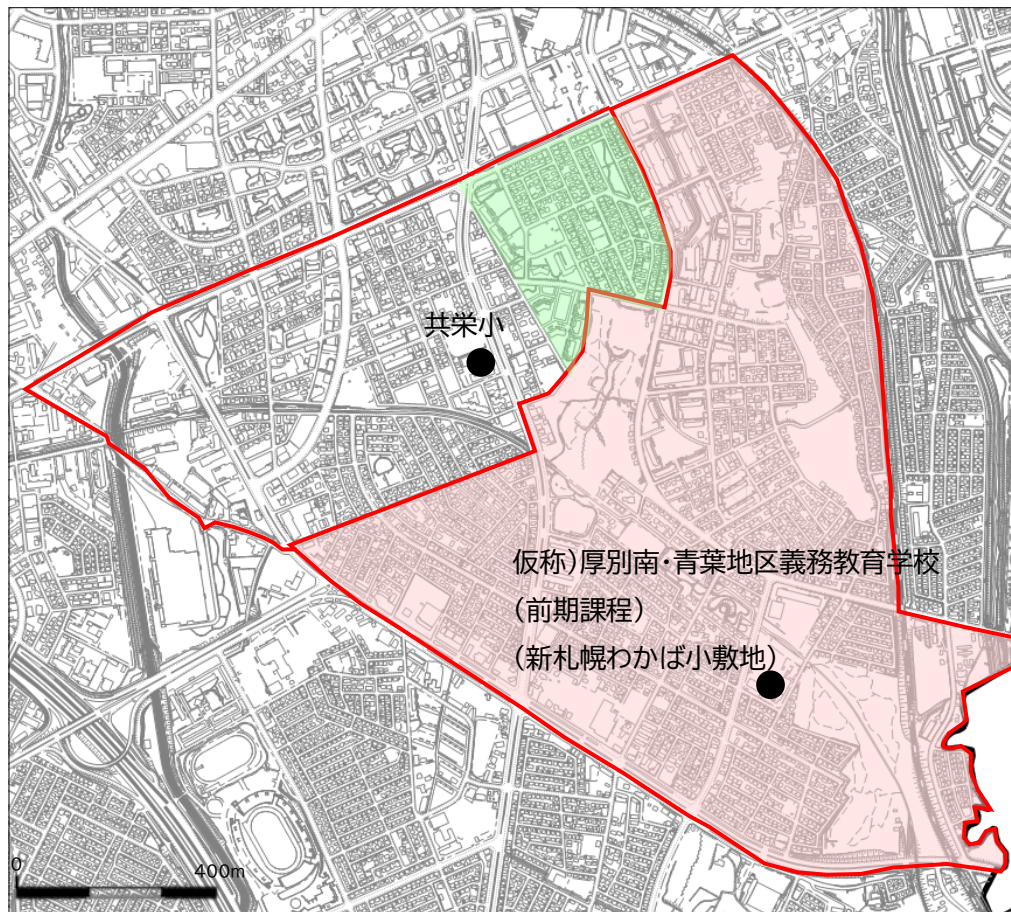

3 仮称)厚別南・青葉地区義務教育学校の位置及び通学区域

【前期課程】