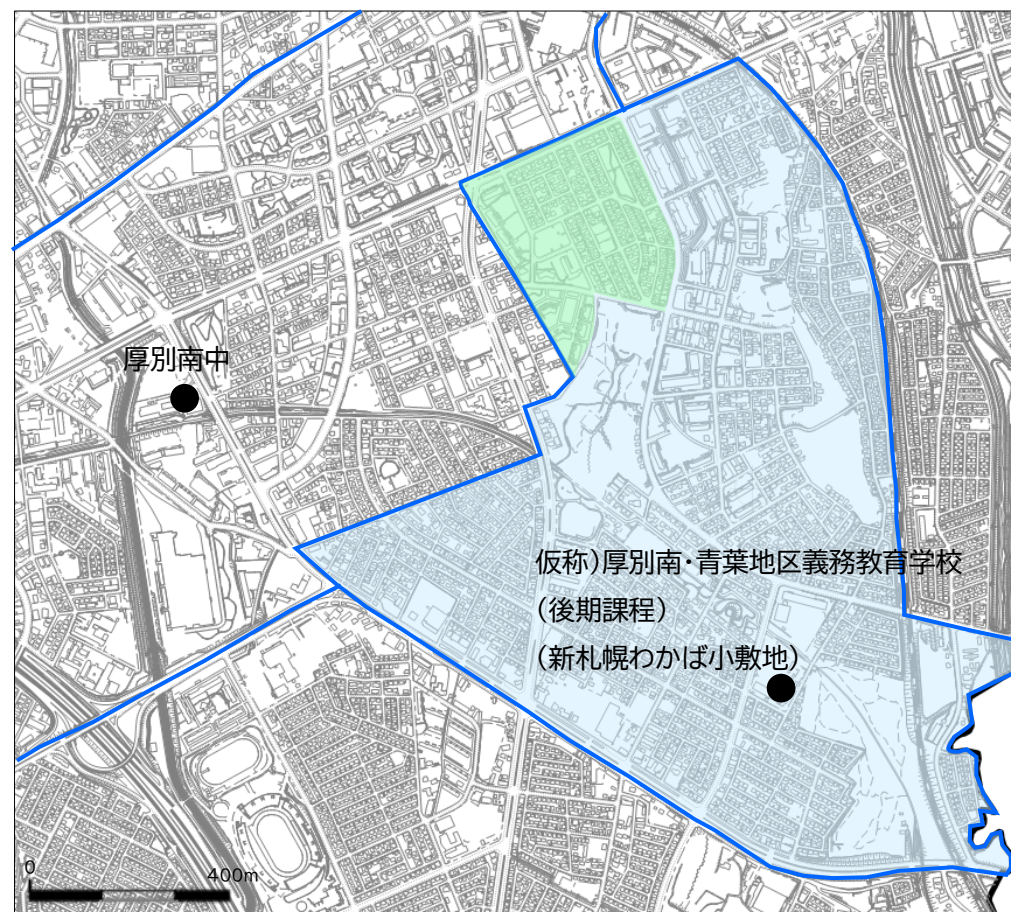

【後期課程】

学校名及び位置	通学区域		(参考) 指定変更区域
仮称)厚別南・青葉地区義務教育学校 (前期課程) 厚別南7丁目	青葉町3丁目～4丁目 青葉町5丁目(2番) 青葉町6丁目～10丁目	青葉町13丁目 青葉町16丁目 厚別南4丁目～7丁目	下記の地域は共栄小学校と選択可能とする予定 ※指定校は共栄小学校 青葉町1丁目～2丁目 青葉町5丁目(1番)
仮称)厚別南・青葉地区義務教育学校 (後期課程) 厚別南7丁目	青葉町1丁目～10丁目 青葉町13丁目 青葉町16丁目	厚別南4丁目～7丁目	下記の区域は厚別南中学校と選択可能 青葉町1丁目～2丁目 青葉町5丁目(1番)