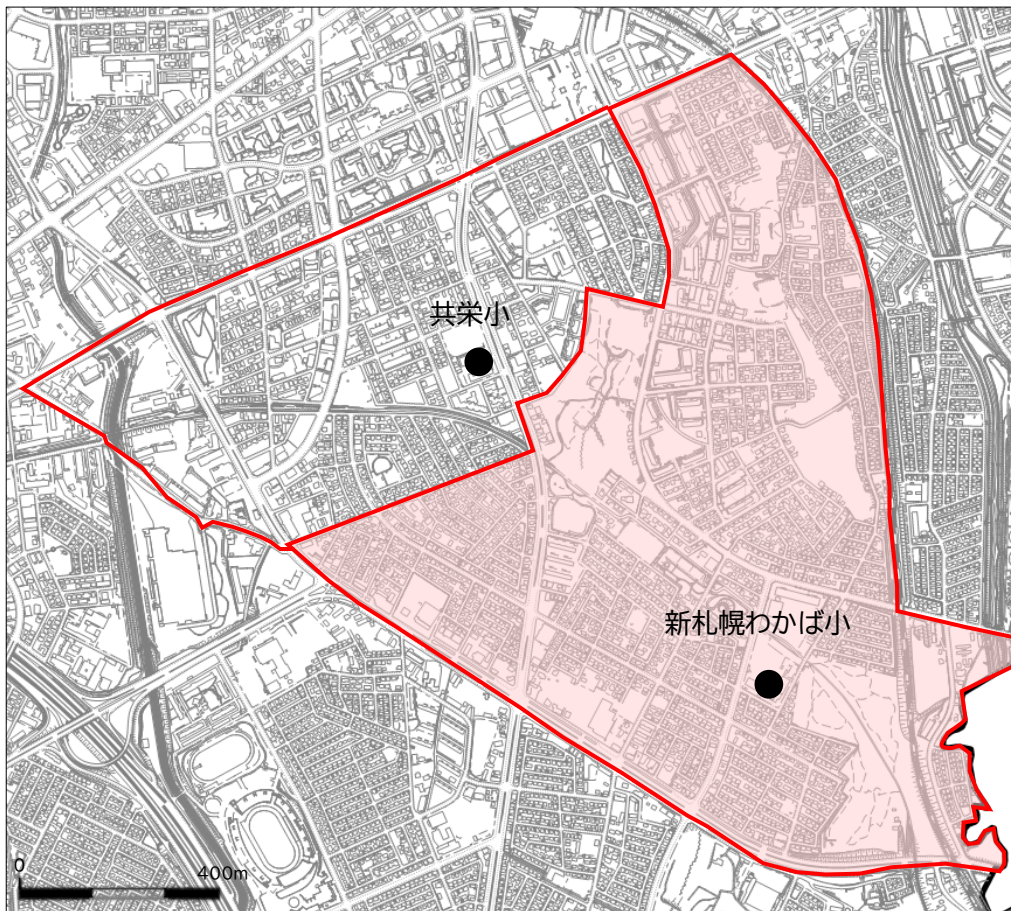

札幌市立小学校等の通学区域の設定について

令和7年（2025年）12月19日提出

教育長 山根直樹

新札幌わかば小学校及び青葉中学校を廃止し、厚別南・青葉地区新設義務教育学校を設置することに伴い、通学区域を下記のとおり設定する。

記

1 通学区域を設定する学校の名称

廃止する学校	新設する学校
新札幌わかば小学校	厚別南・青葉地区新設義務教育学校
青葉中学校	

2 各学校の通学区域

別添のとおり

3 実施年月日

令和11年4月1日

（理由）

厚別南・青葉地区新設義務教育学校の設置に伴う通学区域の設定のため、本案を提出する。

1 仮称)厚別南・青葉地区義務教育学校 開校までの検討経過

年度	経過
平成 29 年度	<p>9月12日付で「上野幌・青葉地域小規模校検討委員会北側部会」から「上野幌・青葉地域 北側地区における学校規模適正化に関する意見書」が教育長宛てに提出される</p> <p>※ 要望事項として、小中一貫教育制度などの内容を保護者や地域等に対し丁寧な説明を行うとともに、新設校の小中一貫校化についても検討することや、小中一貫校の形態は「施設一体型」を希望すること等の記載あり。</p>
令和2年度	<p>新札幌わかば小学校開校 (上野幌小学校と青葉小学校を統合し、旧上野幌小校舎の改修実施。)</p>
令和3年度	<p>厚別南・青葉地区(新札幌わかば小学校、青葉中学校)における義務教育学校について検討開始</p>
令和4年度	<ul style="list-style-type: none"> <li>・令和4年7月 開校に向けた地域説明会を開催</li> <li>・PTA、地域代表、教職員等からなる「義務教育学校検討委員会」を設置し、仮称)厚別南・青葉地区義務教育学校について、どのような学校が望ましいのか検討を開始</li> </ul>
令和5年度	<ul style="list-style-type: none"> <li>・仮称)厚別南・青葉地区義務教育学校 建設工事 基本設計着手</li> <li>・令和6年2月 新築基本設計を検討する新築検討協議会を開催</li> <li>・令和6年3月 義務教育学校新築に係る地域説明会を開催</li> </ul>
令和6年度	<p>建設工事 実施設計着手</p>
令和7年度	<p>令和7年第1回札幌市立小学校等通学区域審議会答申</p>
令和8年度	<p>建設工事着手(予定)</p>
令和 11 年度	<p>仮称)厚別南・青葉地区義務教育学校 開校(予定)</p>

## 2 現在の小中学校位置及び通学区域

【新札幌わかば小学校】

【青葉中学校】

学校名 及び 位置	通学区域		(参考) 指定変更区域
新札幌わかば小学校 厚別南 7 丁目	青葉町 3 丁目～4 丁目 青葉町 5 丁目 (2 番) 青葉町 6 丁目～10 丁目	青葉町 13 丁目 青葉町 16 丁目 厚別南 4 丁目～7 丁目	
青葉中学校 青葉町 10 丁目	青葉町 1 丁目～10 丁目 青葉町 13 丁目 青葉町 16 丁目	厚別南 4 丁目～7 丁目	下記の区域は厚別南中学校と選択可能 青葉町 1 丁目～2 丁目 青葉町 5 丁目 (1 番)

### 3 仮称)厚別南・青葉地区義務教育学校の位置及び通学区域