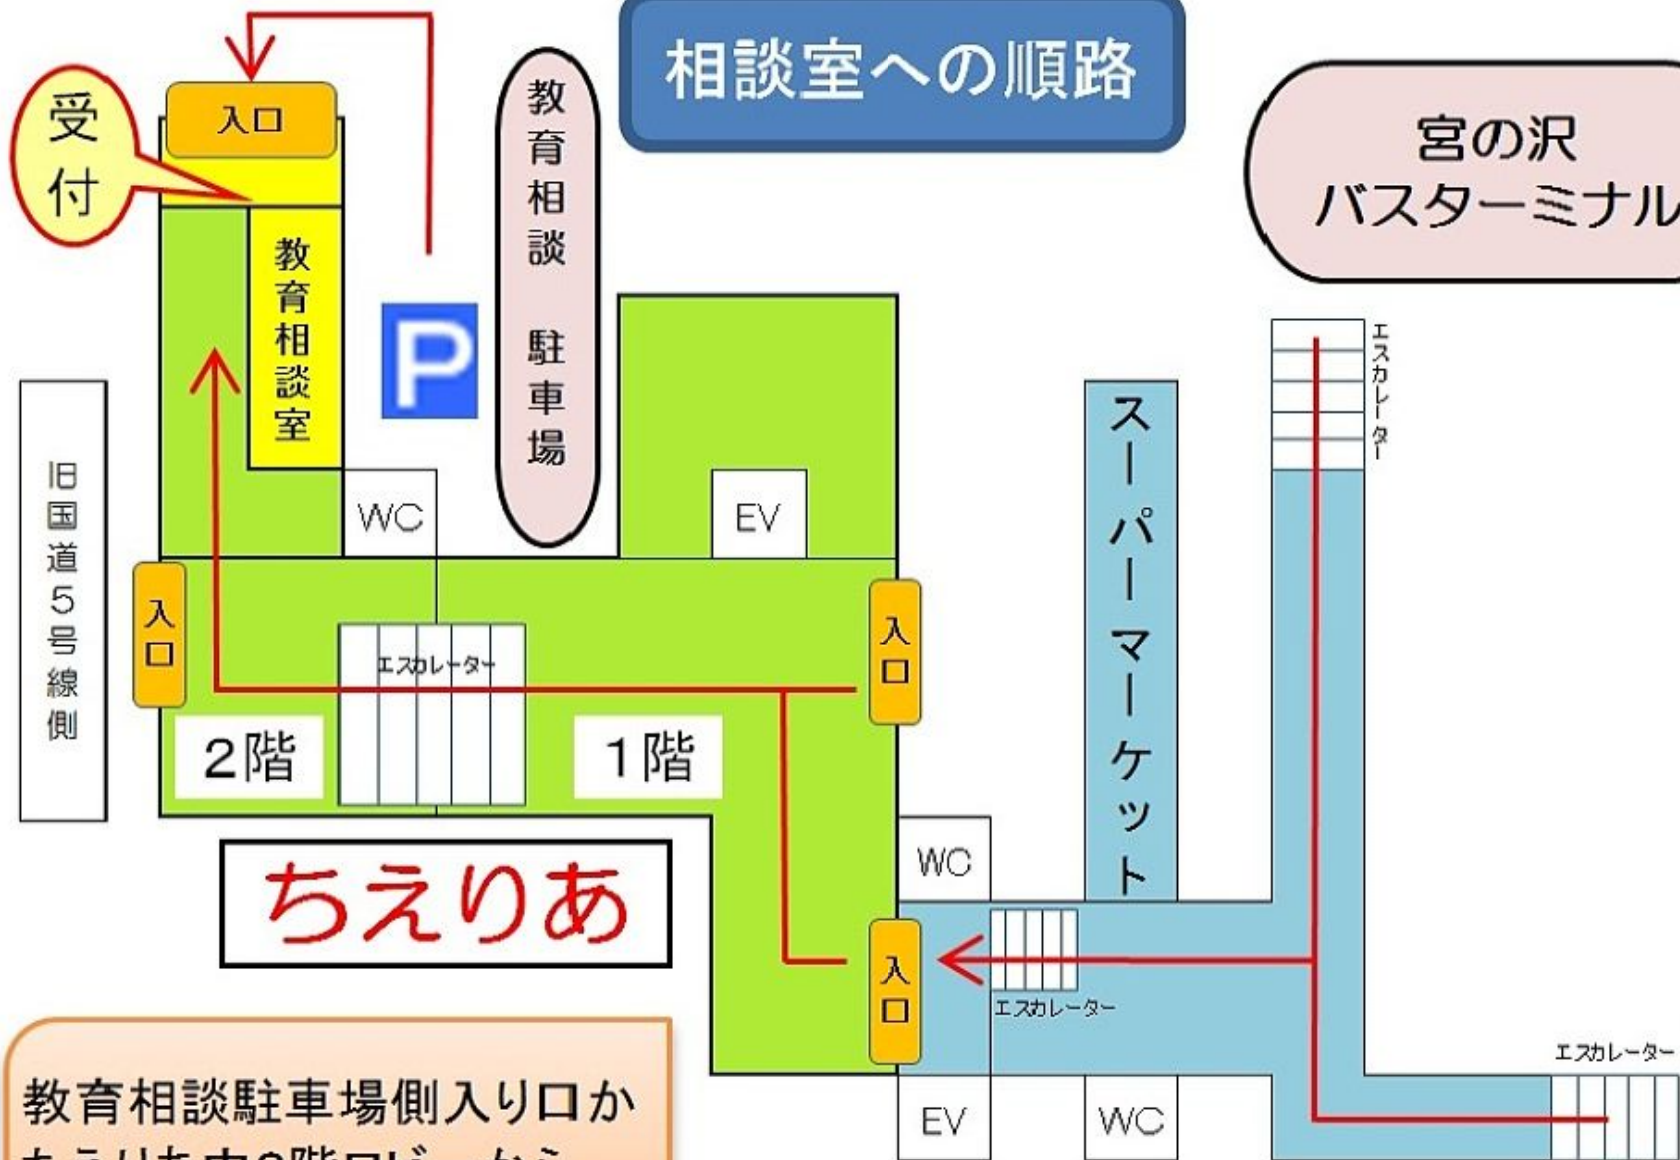

相談室への順路

宮の沢
バスターミナル

地下鉄 宮の沢駅改札口

ちえりあ

教育相談駐車場側入り口か
ちえりあ内2階ロビーから、
お入りください。