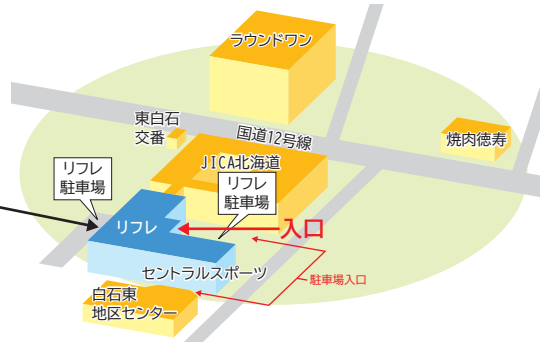

## 「まこまる」の位置・交通案内

- 地下鉄
  - ・南北線「真駒内駅」下車後、徒歩3分
- バス
  - ・「南区役所前」下車後、徒歩3分
- 自家用車
  - ・「まこまる」のすぐ裏側に施設共有の駐車場がございます。台数に限りがありますので、できるだけ公共交通機関のご利用をお願いします。

# リフレ 教育相談室

札幌市白石区本通16丁目南4-26

## 「リフレサッポロ」の位置・交通案内

- 地下鉄
  - ・東西線「南郷18丁目駅」2番出口、徒歩9分
- バス
  - ・JRバス「下白石」下車、徒歩3分
- 自家用車
  - ・駐車場の混雑状況によっては駐車できないこともあります。できるだけ公共交通機関のご利用をお願いします。
  - ・駐車場は建物の正面と裏にあります。裏の駐車場には白石東地区センター側から入ることができます。