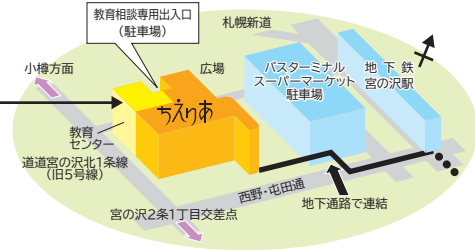

#### 〈来所相談について〉

- ・相談内容に応じて、「ちえりあ」「まこまる」「リフレ」の各施設でお受けしています。
- ・予約は2ヵ月先までお受けしています。
- ・初めて来所相談をされる際は、ホームページから「教育相談票」をダウンロードし、事前に記入してお持ちいただくとスムーズに教育相談が行われます。

↑  
教育相談票はこちら

ちえりあ・まこまる・リフレ  
総合受付

TEL 671-3210

午前9:00～午後5:00 ※土、日、祝日、年末年始（12/29～1/3）を除く

# ちえりあ 教育相談室

札幌市西区宮の沢1条1丁目1-10

## 「ちえりあ」の位置・交通案内

- 地下鉄
  - ・東西線「宮の沢駅」より、地下通路を「ちえりあ」の表示に従い徒歩7～8分
- バス
  - ・「宮の沢バスターミナル」より、地下通路を「ちえりあ」の表示に従い徒歩5～6分
- 自家用車
  - ・「ちえりあ」の北西側に教育相談専用駐車場がございます。旧5号線を札幌方面から右折（小樽方面からは左折）後すぐです。※予約電話の際にご確認ください。