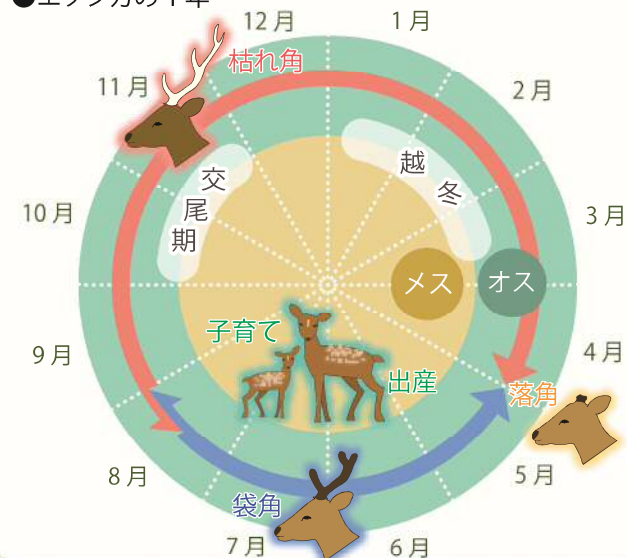

エゾシカは危なくないの?

エゾシカは基本的に臆病な動物で、人を驚かすことはありません。ただし、興奮すると暴れることがあるので、決して驚かしたり刺激したりしないでください。

市街地でエゾシカを見つけたときの連絡先

- 交通事故の場合
北海道警察 110番
- 道路上でシカの死体を見つけた場合
道路緊急ダイヤル #9910
- 住宅街に迷い込んだシカを見つけた場合
北海道警察 110番
- その他のお問い合わせ
札幌市環境局環境都市推進部 環境共生担当課
011-211-2879
または 各区役所まで

SAPP_RO

エゾシカの特徴

- エゾシカは、日本に生息するシカの中で最も体が大きく、オスは最大で約150kg、メスは最大約100kgになります。
- オスは角をもち、毎年生え変わります。
- 夏毛はオスメスともに黄褐色に白斑があり、冬毛は暗褐色になります。

- 指の数は2本で、ひづめを持っています。

- エゾシカの1年

どこからやってくるの？

本来は郊外の山林に生息していますが、まとまった緑地や河川をつたって市街地の内部まで侵入してることがあります。

見つけたときには？

車に乗っていて見つけたときには

まずは車のスピードを落としましょう。エゾシカのひづめは舗装道路では滑りやすく、動作が鈍くなります。また、群れで行動する性質があり、続けて飛び出してくることがあるので十分注意しましょう。

緑地や河川の近くで見つけたときには

緑地や河川の近くなどその場においても問題がない場合は、むやみに騒いだりせず、静かに見守ってください。ほとんどの場合、夜になるともとの山林に戻ります。

エゾシカは危なくないの？

エゾシカは基本的に臆病な動物で、人を襲うことはありません。ただし、興奮すると暴れることがあるので、決して驚かしたり刺激したりしないでください。

市街地でエゾシカを見つけたときの連絡先

■交通事故の場合

北海道警察 110番

■道路上でシカの死体を見つけた場合

道路緊急ダイヤル #9910

※24時間受付しています。
※携帯電話からの通話可能(無料)です。
※高速道路、国道以外の道路等については、夜間・土日・祭日は対応できない場合もあります。