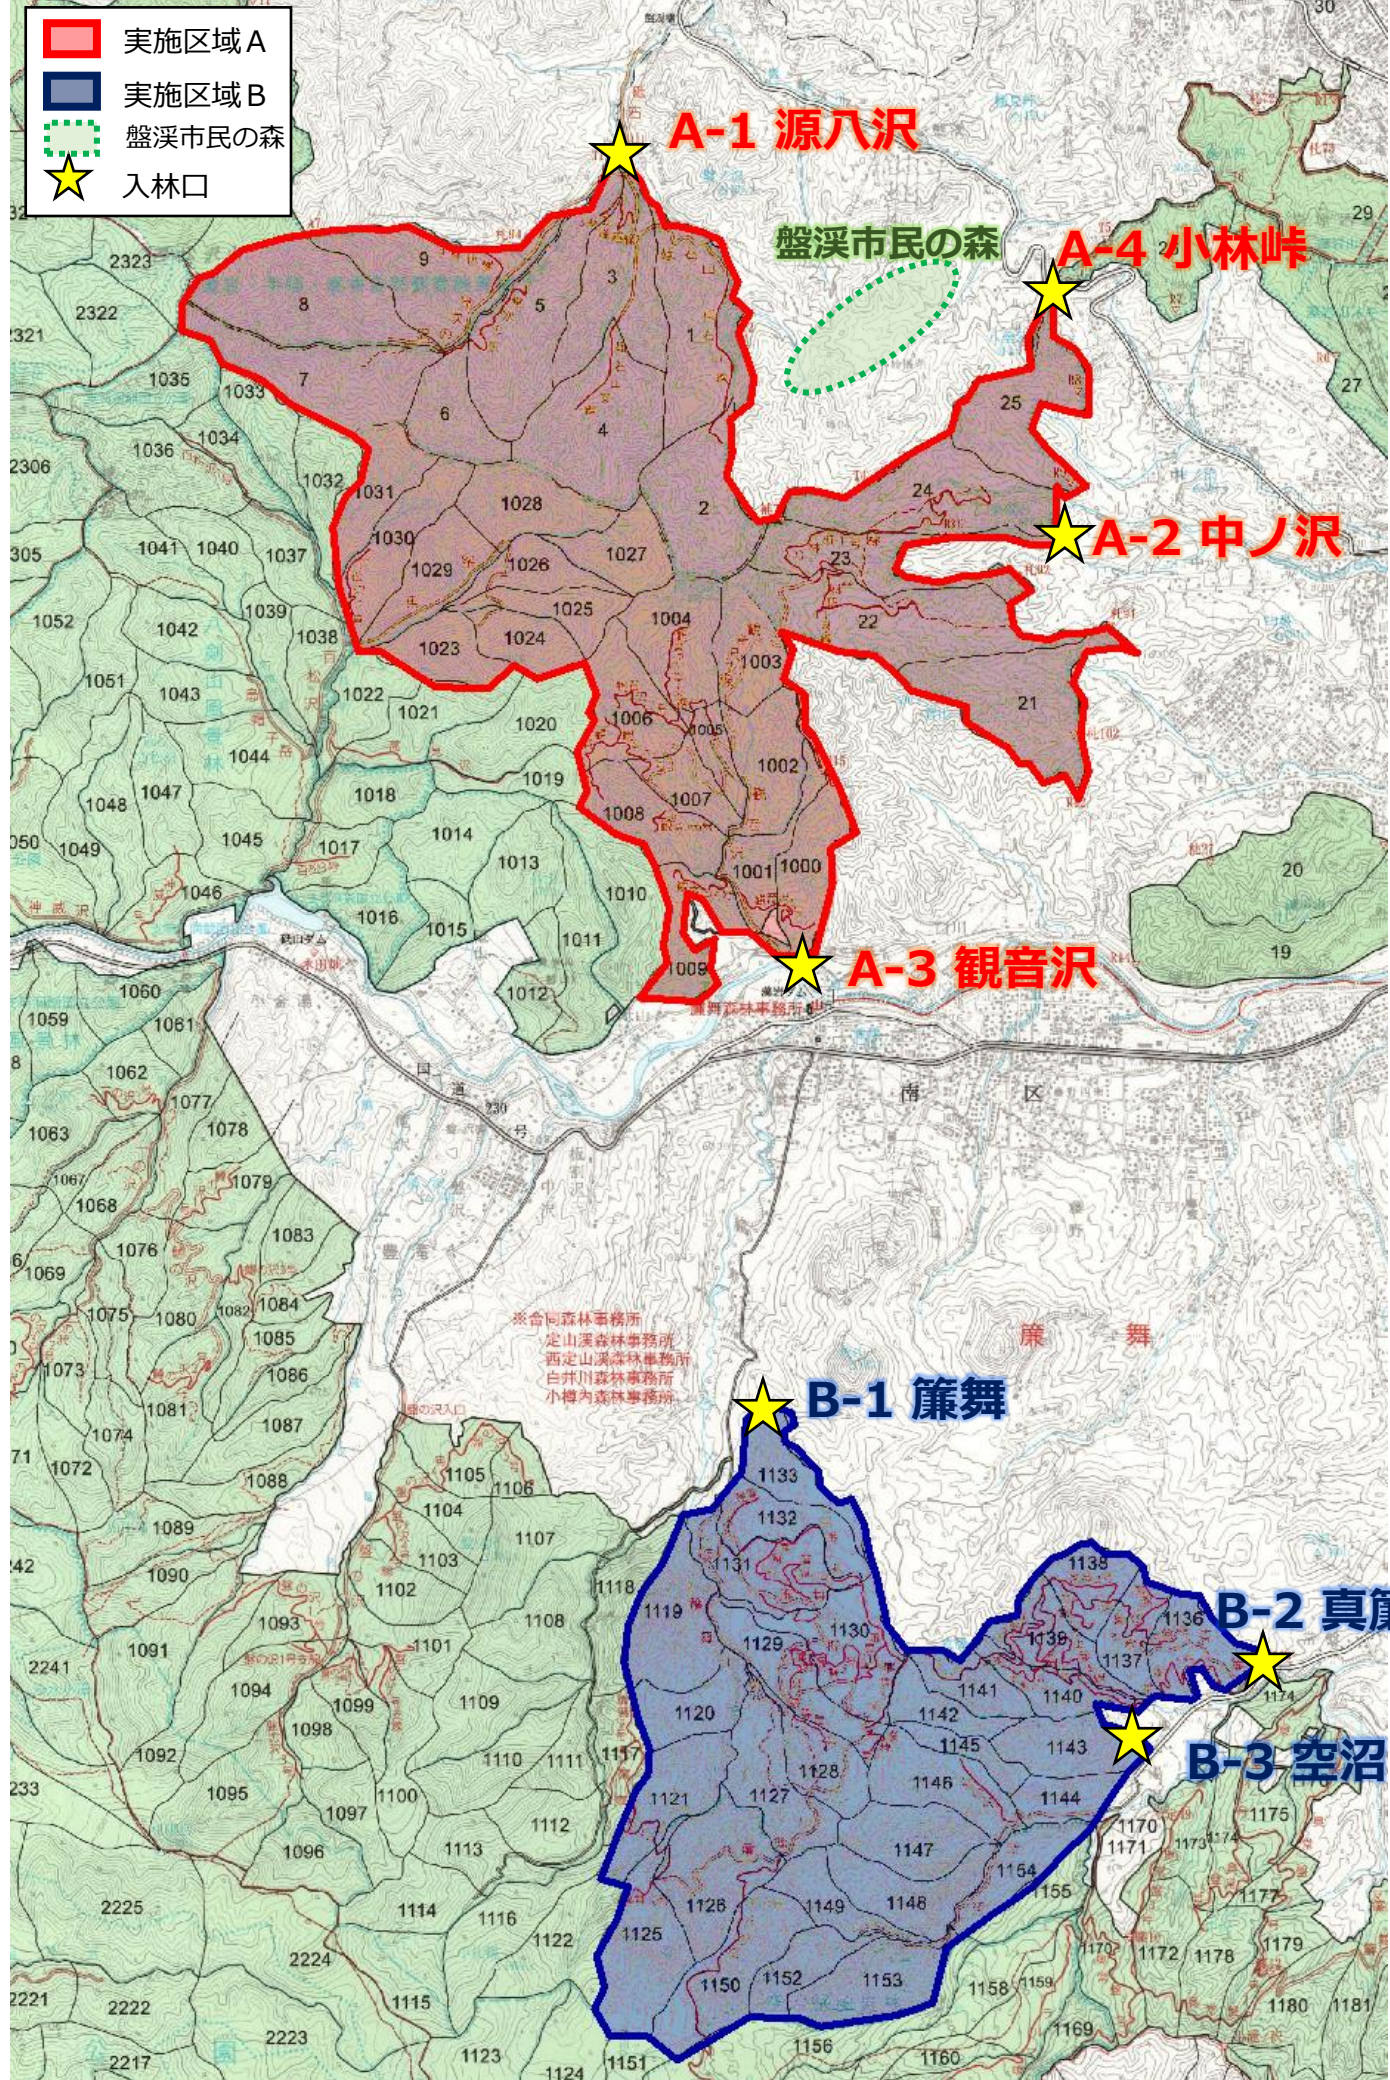

- 実施区域 A
- 実施区域 B
- 盤溪市民の森
- 入林口

A-1 源八沢

A-4 小林峠

A-2 中ノ沢

A-3 観音沢

B-1 簾舞

B-2 真簾

B-3 空沼

盤溪市民の森

※合同森林事務所
 定山溪森林事務所
 西定山溪森林事務所
 白井川森林事務所
 小樽内森林事務所