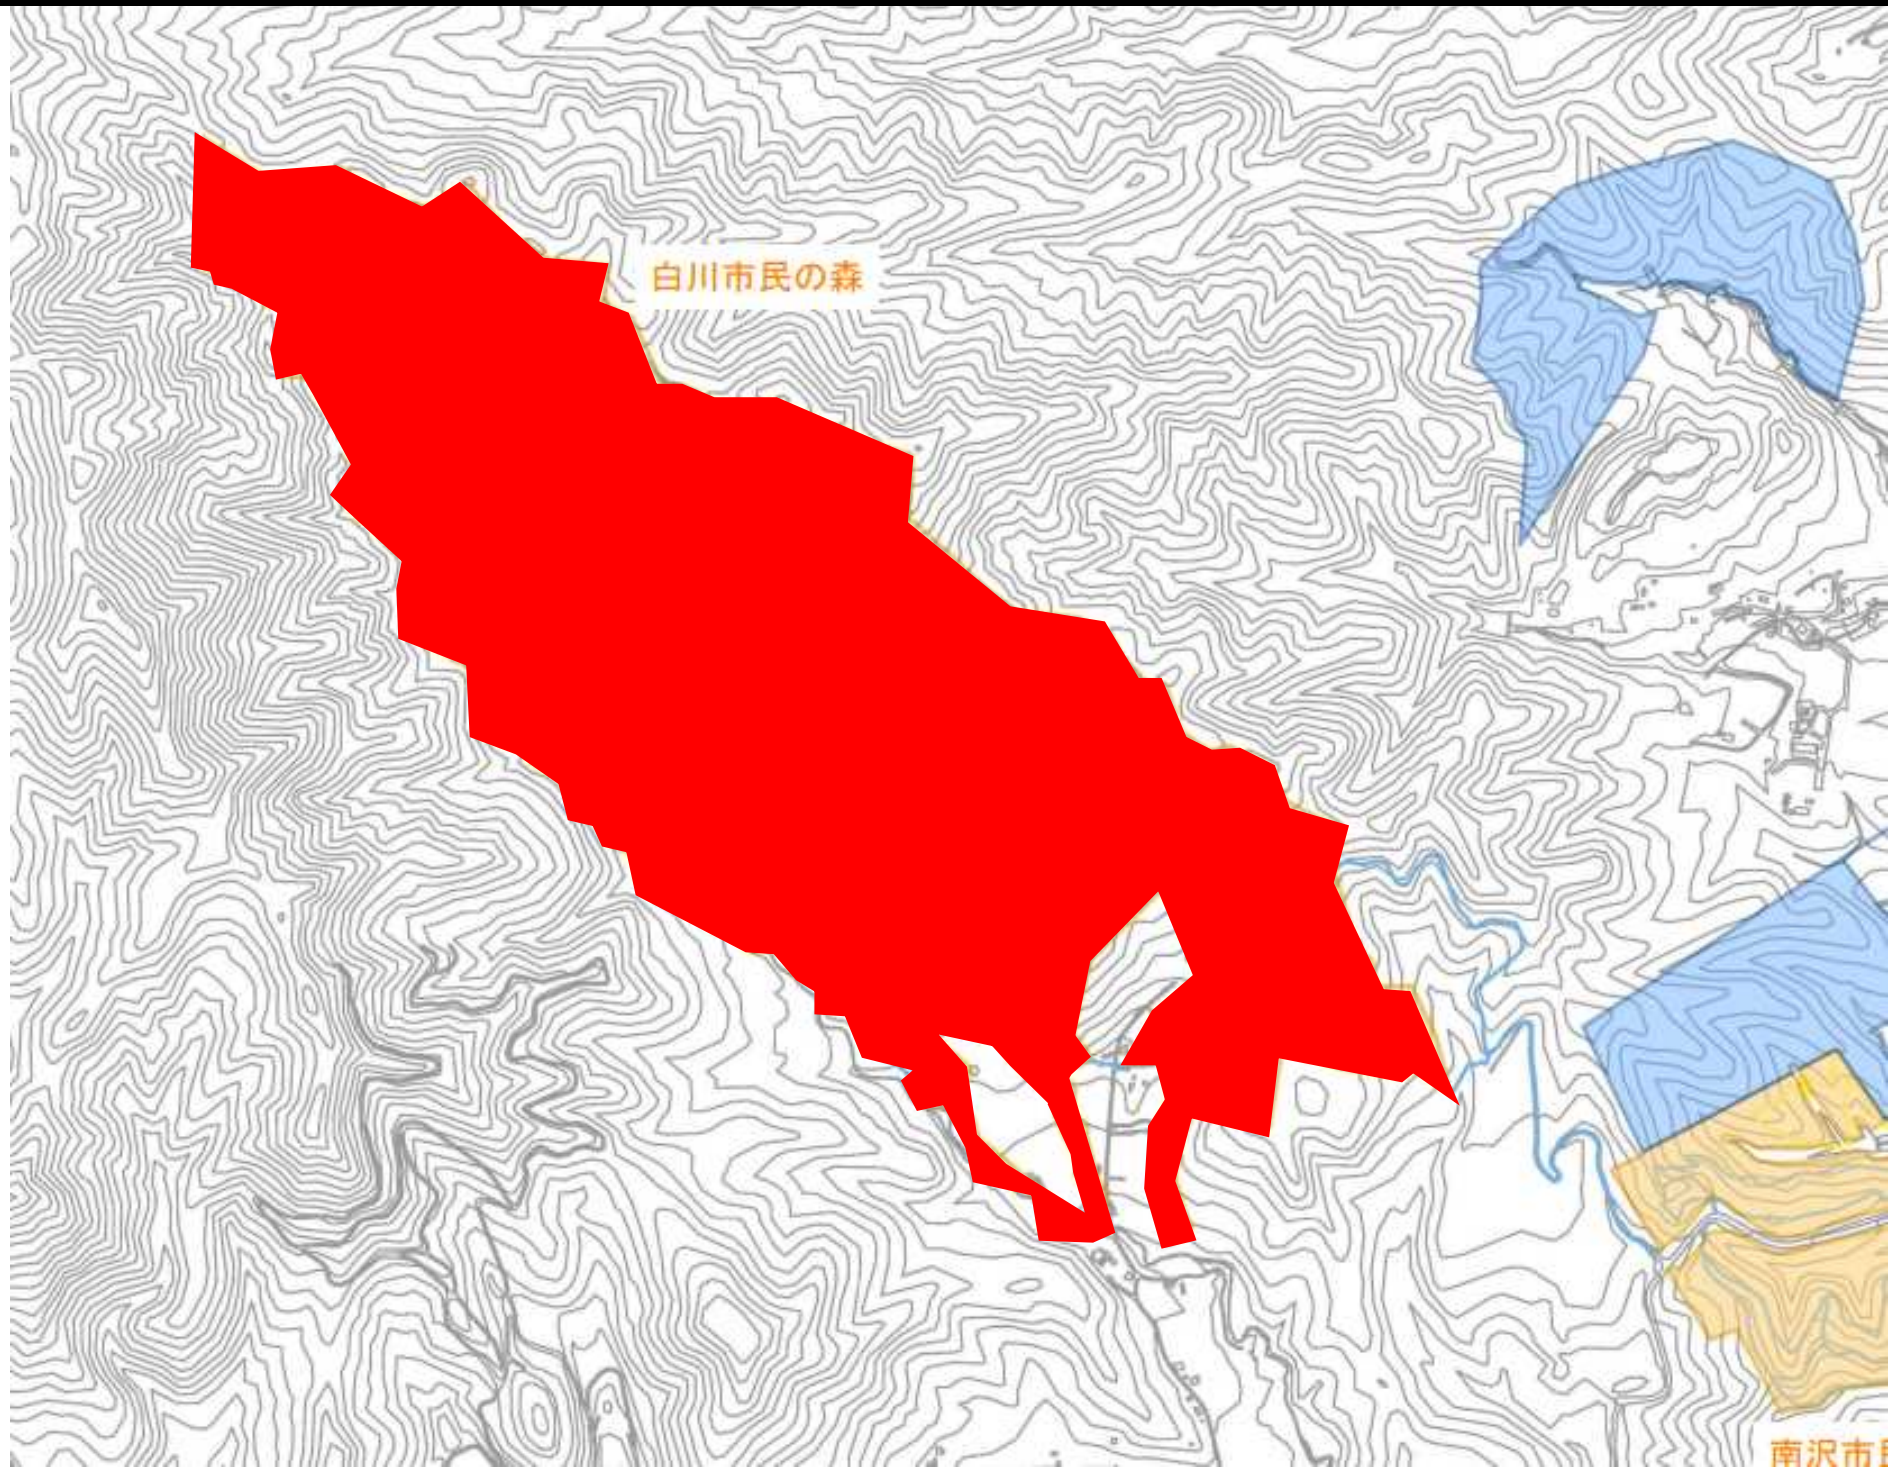

実施予定区域(盤溪市民の森及び自然歩道(中ノ沢～小林峠・源八沢ルート))

実施予定区域(白川市民の森)

実施予定区域(西野市民の森及び西野都市環境林)

実施予定区域(西野第二都市環境林)

西野第二都市環境林