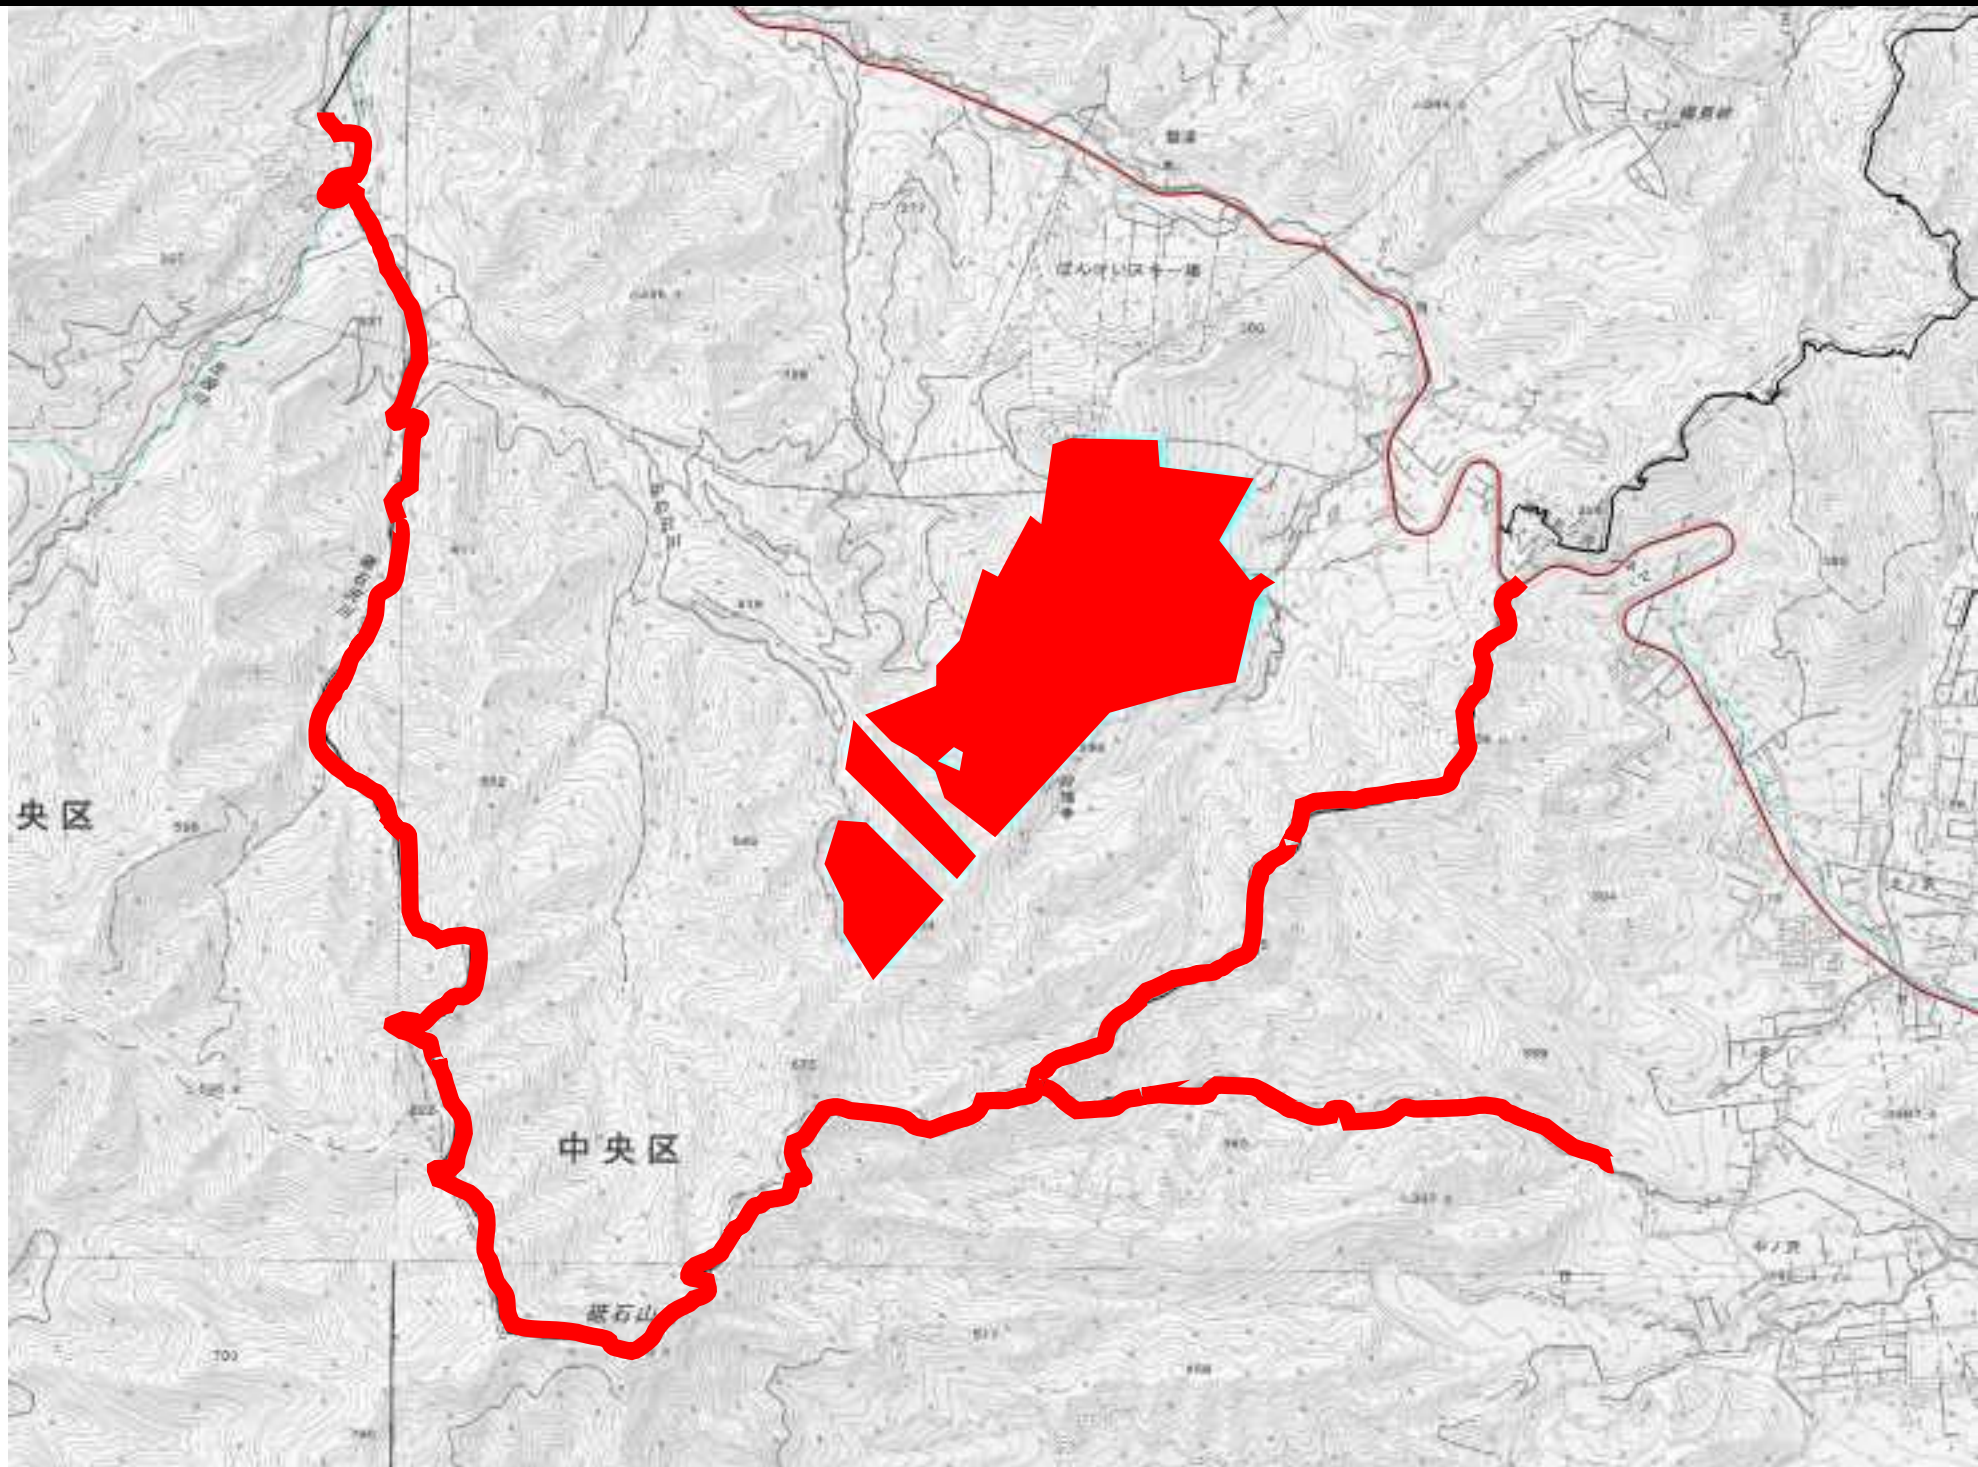

実施予定区域(盤溪市民の森及び自然歩道(中ノ沢～小林峠・源八沢ルート))

実施予定区域(白川市民の森)

実施予定区域(西野市民の森及び西野都市環境林)

実施予定区域(西野第二都市環境林)

西野第二都市環境林