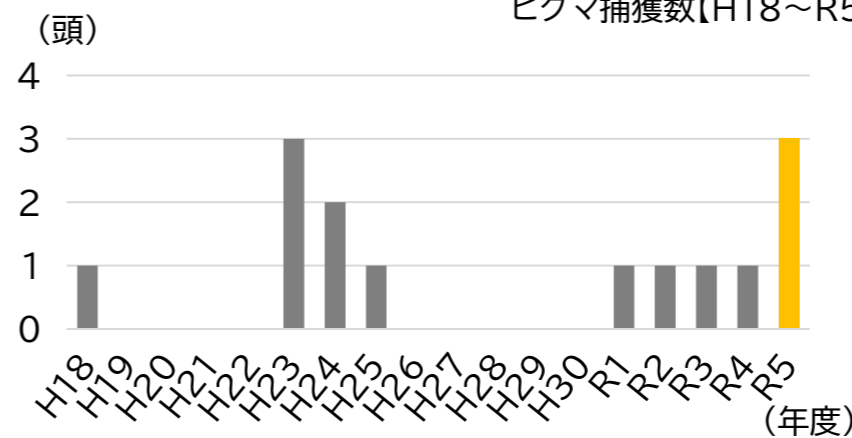

1 全市の出没状況

ヒグマ出没状況【区別:H25~R5】(R5.12.25時点)

ヒグマ出没状況【ゾーン別:R5】(R5.12.25時点)

ヒグマ出没状況【月別:R1~R5】(R5.12.25時点)

ヒグマ捕獲数【H18~R5】(R5.12.25時点)

捕獲日	場所	個体情報
R5.4.21	南区白川	オス、2歳
R5.7.8	南区北ノ沢	メス、7~8歳
R5.9.25	南区南沢 (東海大学敷地内)	メス、2歳

2 西区の出没状況

ヒグマ出没状況【西区:H25~R5】(R5.12.25時点)

ヒグマ出没状況【西区・地域別:R5】(R5.12.25時点)

ヒグマ出没状況【西区・月別:R5】(R5.12.25時点)

① 西野地区

② 山の手・福井~西野地区

複数頭の親子が生息、R6年度以降も引き続き警戒すべき

3 南区藻岩山周辺(※)の出没状況