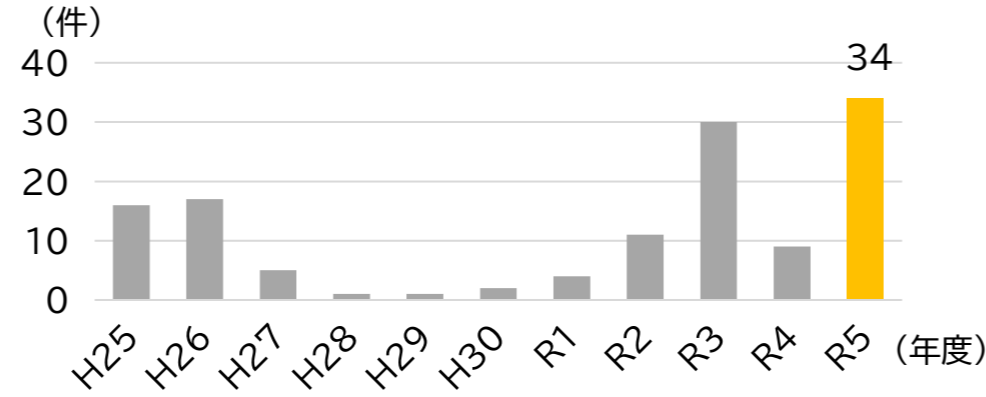

1 全市の出没状況

ヒグマ出没状況【区別:H25~R5】(R5.12.25時点)

ヒグマ出没状況【ゾーン別:R5】(R5.12.25時点)

ヒグマ出没状況【月別:R1~R5】(R5.12.25時点)

ヒグマ捕獲数【H18~R5】(R5.12.25時点)

捕獲日	場所	個体情報
R5.4.21	南区白川	オス、2歳
R5.7.8	南区北ノ沢	メス、7~8歳
R5.9.25	南区南沢 (東海大学敷地内)	メス、2歳

2 西区の出没状況

ヒグマ出没状況【西区:H25~R5】(R5.12.25時点)

ヒグマ出没状況【西区・地域別:R5】(R5.12.25時点)

ヒグマ出没状況【西区・月別:R5】(R5.12.25時点)

① 西野地区

② 山の手・福井~西野地区

複数頭の親子が生息、R6年度以降も引き続き警戒すべき

3 南区藻岩山周辺(※)の出没状況