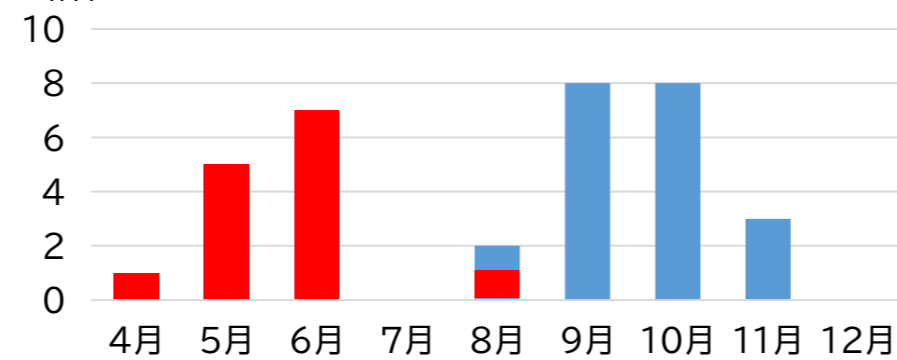

1 全市の出没状況

ヒグマ出没状況【区別:H25~R5】(R5.12.25時点)

ヒグマ出没状況【ゾーン別:R5】(R5.12.25時点)

ヒグマ出没状況【月別:R1~R5】(R5.12.25時点)

ヒグマ捕獲数【H18~R5】(R5.12.25時点)

捕獲日	場所	個体情報
R5.4.21	南区白川	オス、2歳
R5.7.8	南区北ノ沢	メス、7~8歳
R5.9.25	南区南沢 (東海大学敷地内)	メス、2歳

2 西区の出没状況

ヒグマ出没状況【西区:H25~R5】(R5.12.25時点)

ヒグマ出没状況【西区・地域別:R5】(R5.12.25時点)

ヒグマ出没状況【西区・月別:R5】(R5.12.25時点)

① 西野地区

② 山の手・福井~西野地区

複数頭の親子が生息、R6年度以降も引き続き警戒すべき

3 南区藻岩山周辺(※)の出没状況