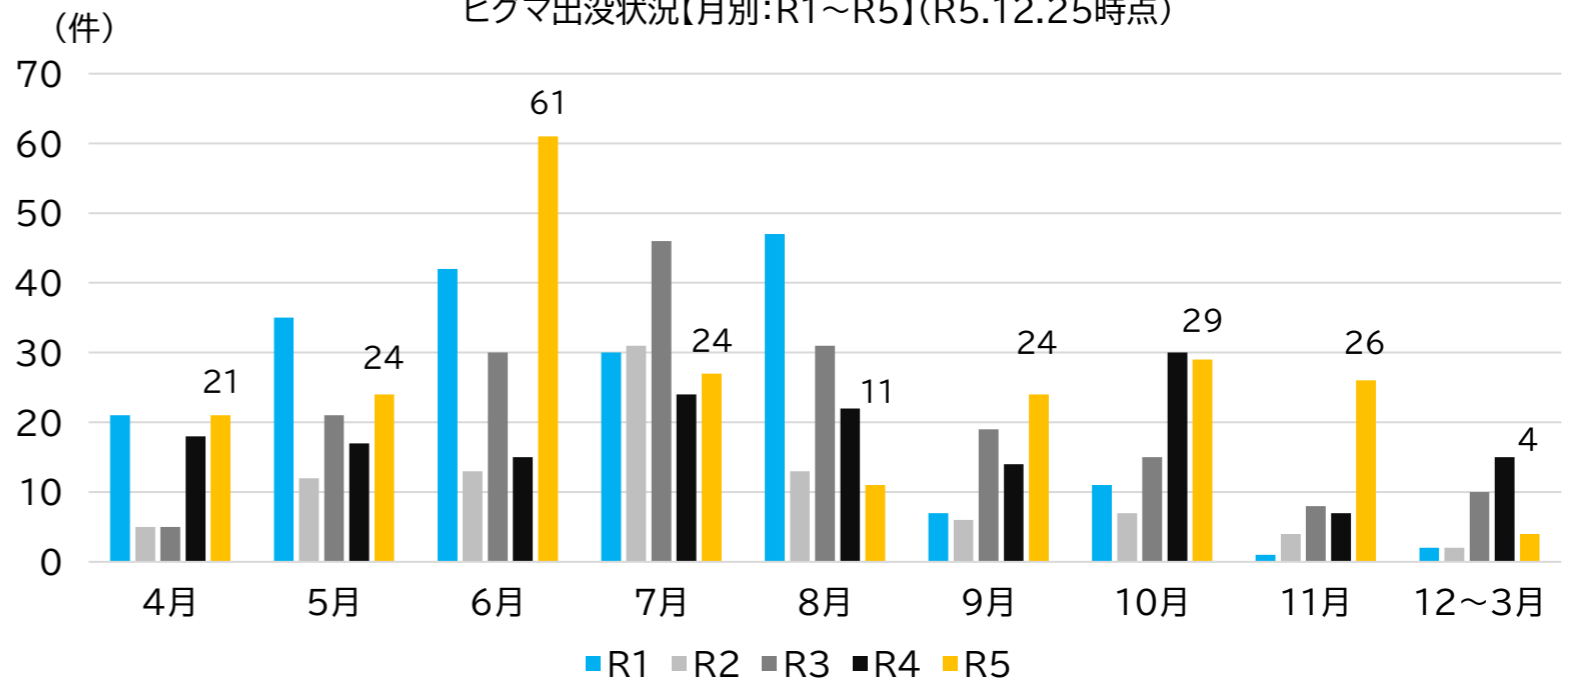

1 全市の出没状況

ヒグマ出没状況【区別:H25~R5】(R5.12.25時点)

ヒグマ出没状況【ゾーン別:R5】(R5.12.25時点)

ヒグマ出没状況【月別:R1~R5】(R5.12.25時点)

ヒグマ捕獲数【H18~R5】(R5.12.25時点)

捕獲日	場所	個体情報
R5.4.21	南区白川	オス、2歳
R5.7.8	南区北ノ沢	メス、7~8歳
R5.9.25	南区南沢 (東海大学敷地内)	メス、2歳

2 西区の出没状況

ヒグマ出没状況【西区:H25~R5】(R5.12.25時点)

ヒグマ出没状況【西区・地域別:R5】(R5.12.25時点)

ヒグマ出没状況【西区・月別:R5】(R5.12.25時点)

① 西野地区

② 山の手・福井~西野地区

複数頭の親子が生息、R6年度以降も引き続き警戒すべき

3 南区藻岩山周辺(※)の出没状況