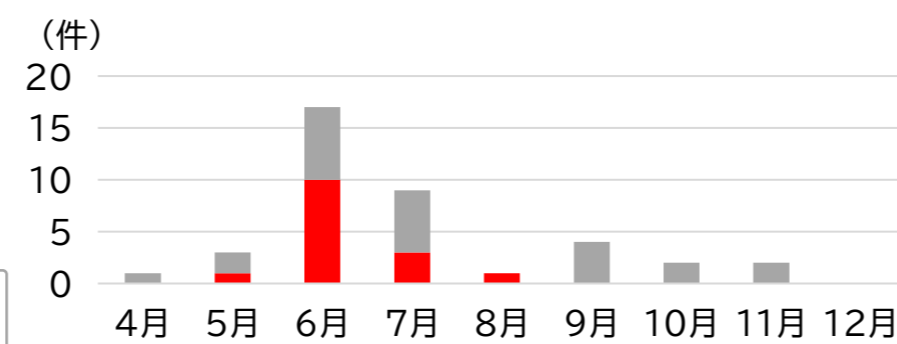

ヒグマ出没状況【南区藻岩山周辺・月別:R5】(R5.12.25時点)

■北ノ沢 ■その他