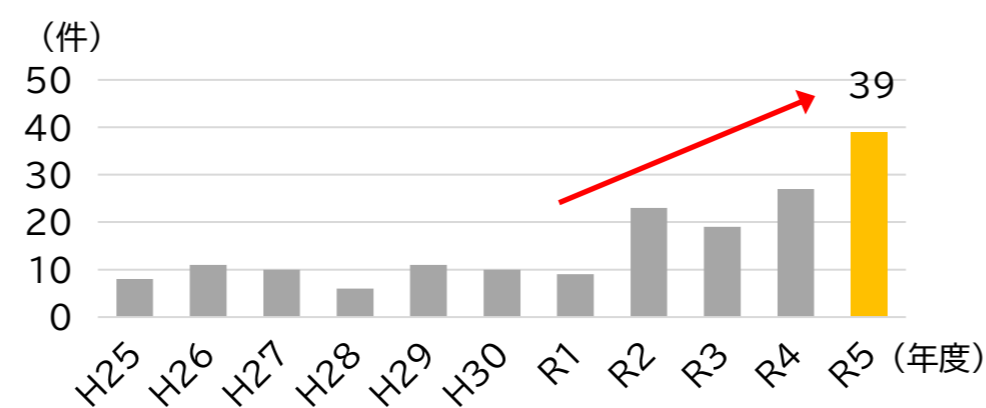

ヒグマ出没状況【南区藻岩山周辺:H25~R5】(R5.12.25時点)

ヒグマ出没状況【南区藻岩山周辺・月別:R5】(R5.12.25時点)