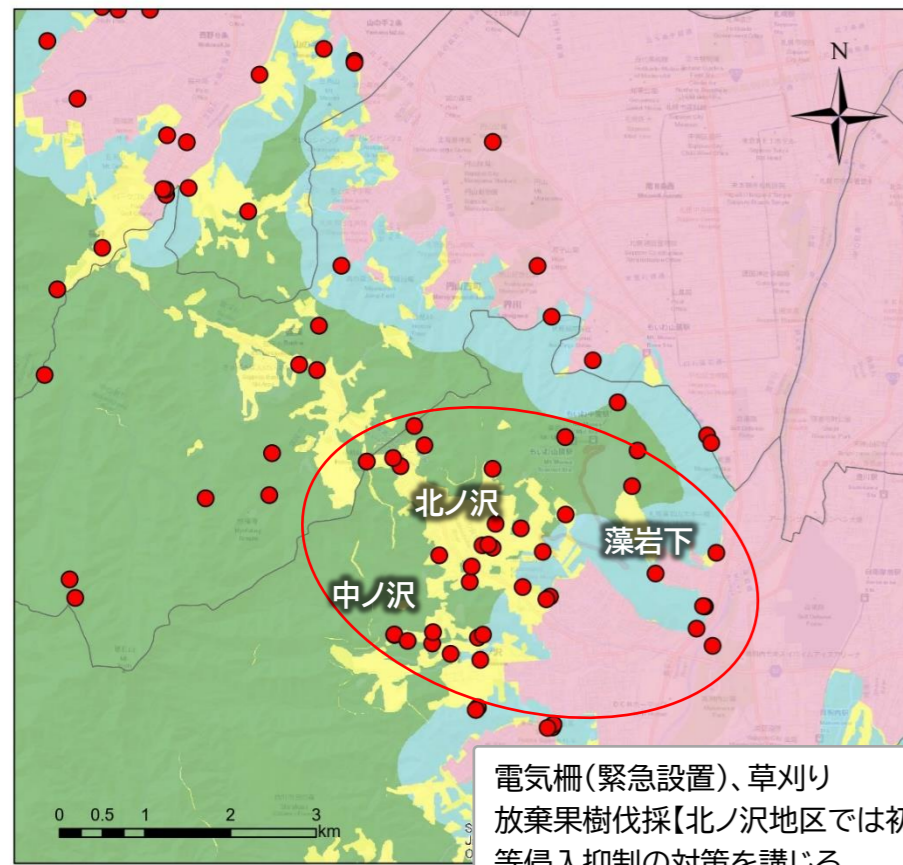

1 全市の出没状況

ヒグマ出没状況【区別:H25~R5】(R5.12.25時点)

ヒグマ出没状況【ゾーン別:R5】(R5.12.25時点)

ヒグマ出没状況【月別:R1~R5】(R5.12.25時点)

ヒグマ捕獲数【H18~R5】(R5.12.25時点)

捕獲日	場所	個体情報
R5.4.21	南区白川	オス、2歳
R5.7.8	南区北ノ沢	メス、7~8歳
R5.9.25	南区南沢 (東海大学敷地内)	メス、2歳

2 西区の出没状況

ヒグマ出没状況【西区:H25~R5】(R5.12.25時点)

ヒグマ出没状況【西区・地域別:R5】(R5.12.25時点)

ヒグマ出没状況【西区・月別:R5】(R5.12.25時点)

① 西野地区

② 山の手・福井~西野地区

複数頭の親子が生息、R6年度以降も引き続き警戒すべき

3 南区藻岩山周辺(※)の出没状況

※南区北ノ沢、中ノ沢、藻岩下、藻岩山等

ヒグマ出没状況【南区藻岩山周辺:H25~R5】(R5.12.25時点)

ヒグマ出没状況【南区藻岩山周辺・月別:R5】(R5.12.25時点)

■北ノ沢 ■その他

2頭を捕獲するも、出没が増えている地域であり警戒は必要