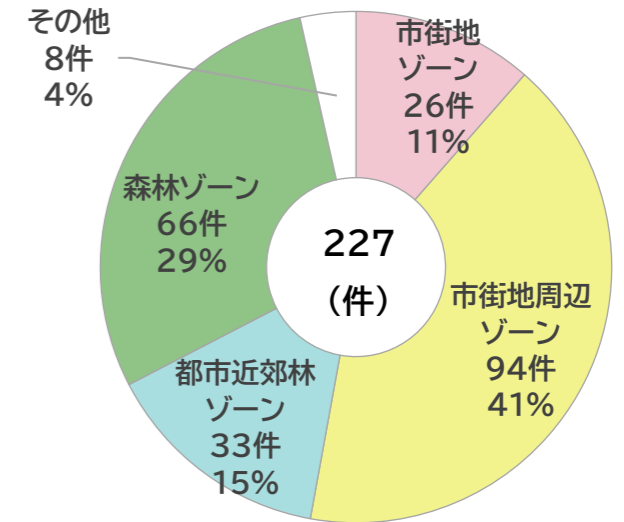

1 全市の出没状況

ヒグマ出没状況【区別:H25~R5】(R5.12.25時点)

ヒグマ出没状況【ゾーン別:R5】(R5.12.25時点)

ヒグマ出没状況【月別:R1~R5】(R5.12.25時点)

ヒグマ捕獲数【H18~R5】(R5.12.25時点)

捕獲日	場所	個体情報
R5.4.21	南区白川	オス、2歳
R5.7.8	南区北ノ沢	メス、7~8歳
R5.9.25	南区南沢 (東海大学敷地内)	メス、2歳

2 西区の出没状況

ヒグマ出没状況【西区:H25~R5】(R5.12.25時点)

ヒグマ出没状況【西区・地域別:R5】(R5.12.25時点)

ヒグマ出没状況【西区・月別:R5】(R5.12.25時点)

① 西野地区

② 山の手・福井~西野地区

複数頭の親子が生息、R6年度以降も引き続き警戒すべき

3 南区藻岩山周辺(※)の出没状況