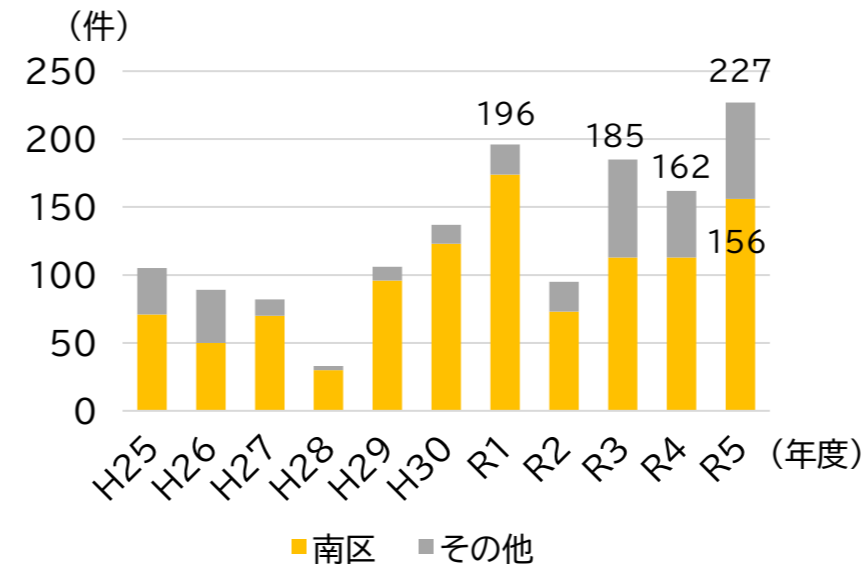

1 全市の出没状況

ヒグマ出没状況【区別:H25~R5】(R5.12.25時点)

ヒグマ出没状況【ゾーン別:R5】(R5.12.25時点)

ヒグマ出没状況【月別:R1~R5】(R5.12.25時点)

ヒグマ捕獲数【H18~R5】(R5.12.25時点)

捕獲日	場所	個体情報
R5.4.21	南区白川	オス、2歳
R5.7.8	南区北ノ沢	メス、7~8歳
R5.9.25	南区南沢 (東海大学敷地内)	メス、2歳

2 西区の出没状況

ヒグマ出没状況【西区:H25~R5】(R5.12.25時点)

ヒグマ出没状況【西区・地域別:R5】(R5.12.25時点)

ヒグマ出没状況【西区・月別:R5】(R5.12.25時点)

① 西野地区

② 山の手・福井~西野地区

複数頭の親子が生息、R6年度以降も引き続き警戒すべき

3 南区藻岩山周辺(※)の出没状況