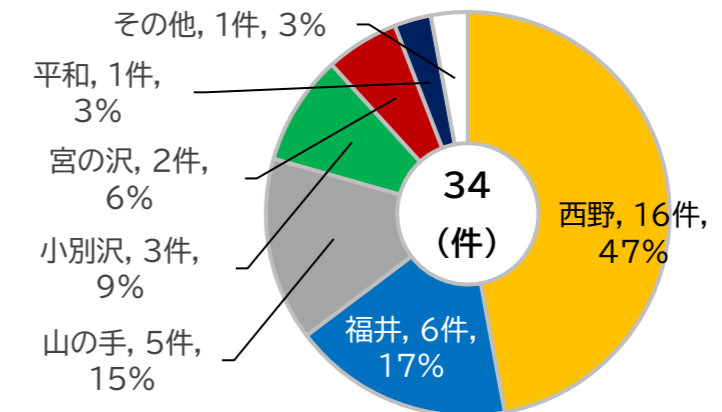

1 全市の出没状況

ヒグマ出没状況【区別:H25~R5】(R5.12.25時点)

ヒグマ出没状況【ゾーン別:R5】(R5.12.25時点)

ヒグマ出没状況【月別:R1~R5】(R5.12.25時点)

ヒグマ捕獲数【H18~R5】(R5.12.25時点)

捕獲日	場所	個体情報
R5.4.21	南区白川	オス、2歳
R5.7.8	南区北ノ沢	メス、7~8歳
R5.9.25	南区南沢 (東海大学敷地内)	メス、2歳

2 西区の出没状況

ヒグマ出没状況【西区:H25~R5】(R5.12.25時点)

ヒグマ出没状況【西区・地域別:R5】(R5.12.25時点)

ヒグマ出没状況【西区・月別:R5】(R5.12.25時点)

① 西野地区

② 山の手・福井~西野地区

複数頭の親子が生息、R6年度以降も引き続き警戒すべき

3 南区藻岩山周辺(※)の出没状況