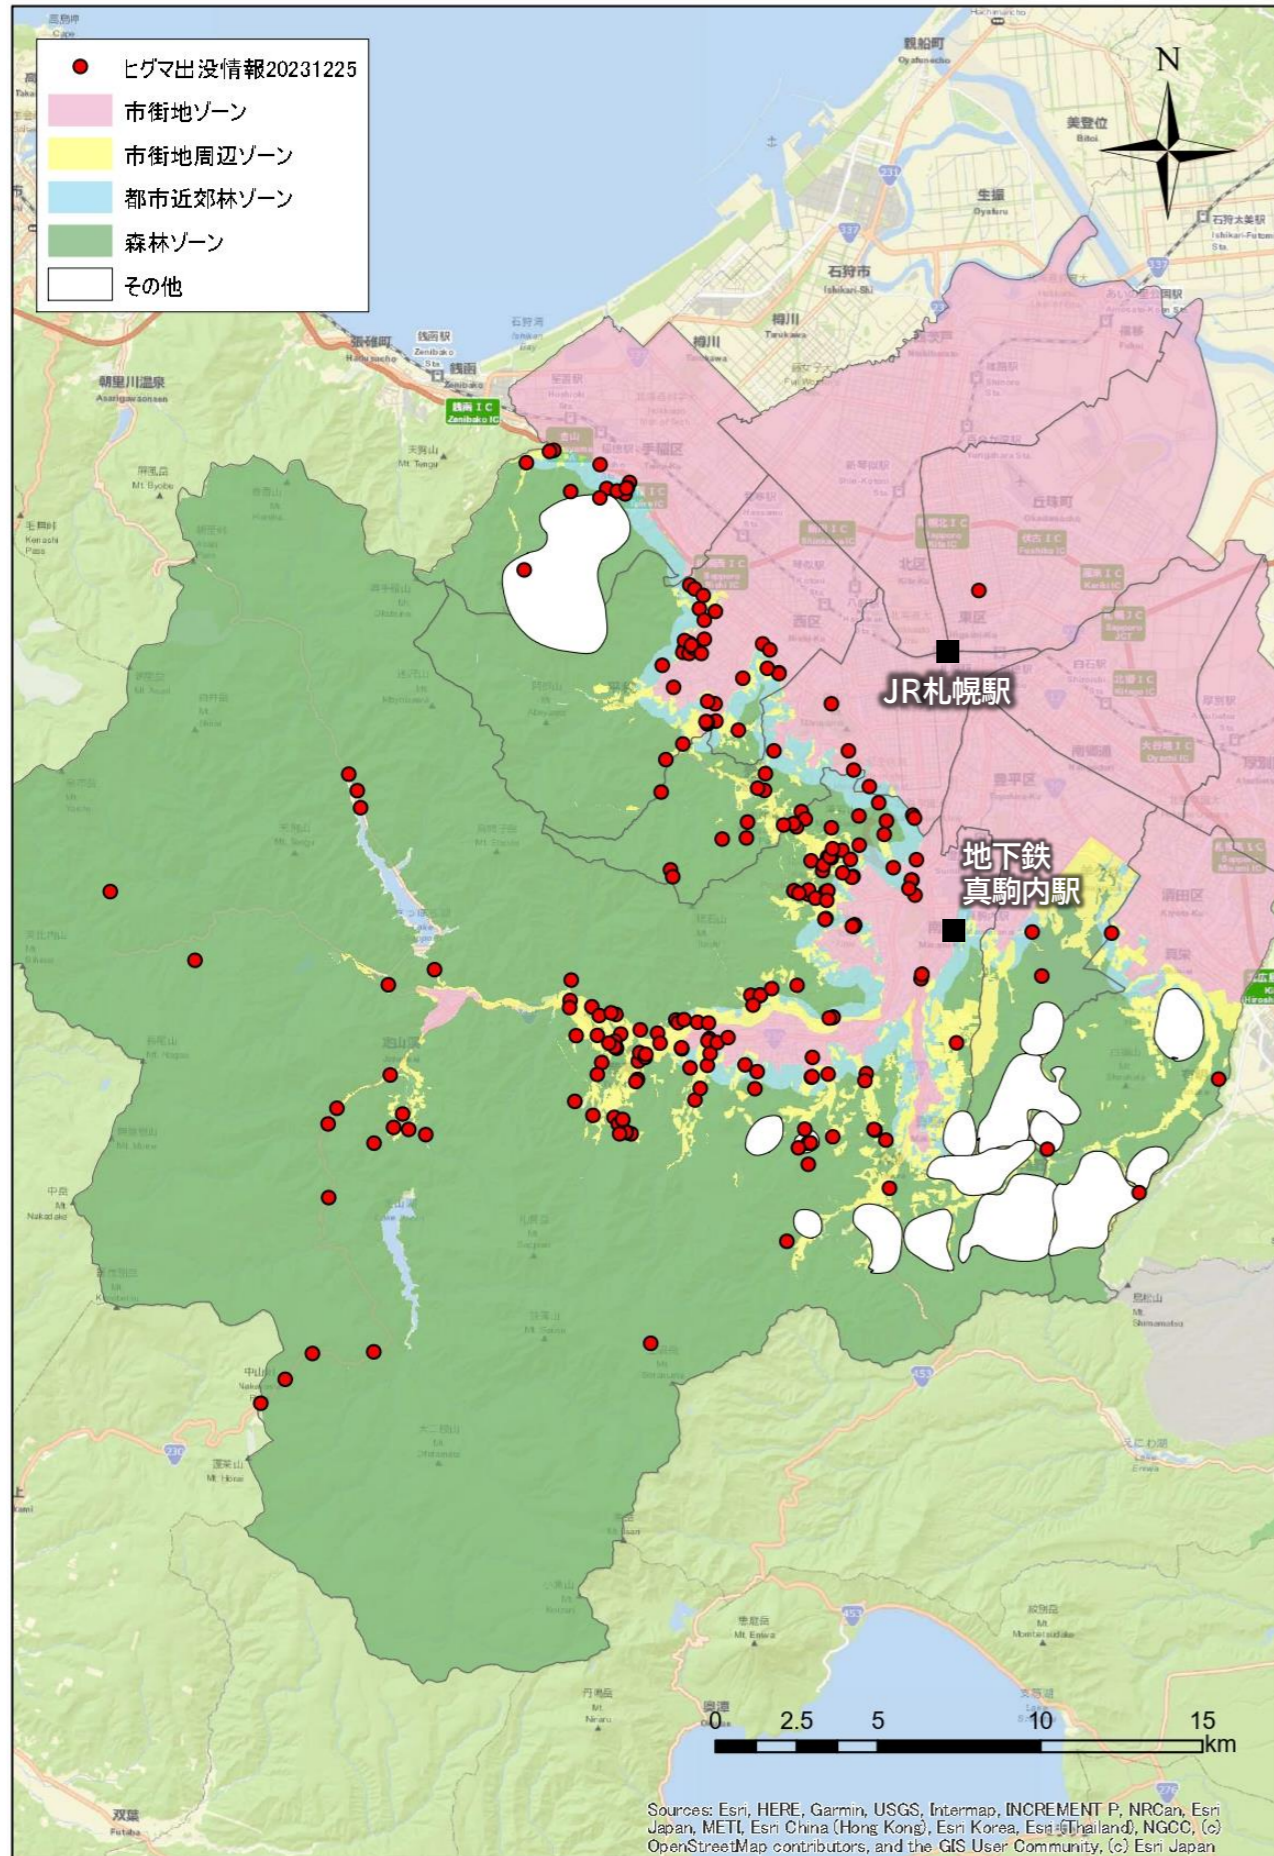

1 全市の出没状況

ヒグマ出没状況【区別:H25~R5】(R5.12.25時点)

ヒグマ出没状況【ゾーン別:R5】(R5.12.25時点)

ヒグマ出没状況【月別:R1~R5】(R5.12.25時点)

ヒグマ捕獲数【H18~R5】(R5.12.25時点)

捕獲日	場所	個体情報
R5.4.21	南区白川	オス、2歳
R5.7.8	南区北ノ沢	メス、7~8歳
R5.9.25	南区南沢 (東海大学敷地内)	メス、2歳

2 西区の出没状況

ヒグマ出没状況【西区:H25~R5】(R5.12.25時点)

ヒグマ出没状況【西区・地域別:R5】(R5.12.25時点)

ヒグマ出没状況【西区・月別:R5】(R5.12.25時点)

① 西野地区

② 山の手・福井~西野地区

複数頭の親子が生息、R6年度以降も引き続き警戒すべき

3 南区藻岩山周辺(※)の出没状況

※南区北ノ沢、中ノ沢、藻岩下、藻岩山等

ヒグマ出没状況【南区藻岩山周辺:H25~R5】(R5.12.25時点)

ヒグマ出没状況【南区藻岩山周辺・月別:R5】(R5.12.25時点)

■北ノ沢 ■その他

2頭を捕獲するも、出没が増えている地域であり警戒は必要