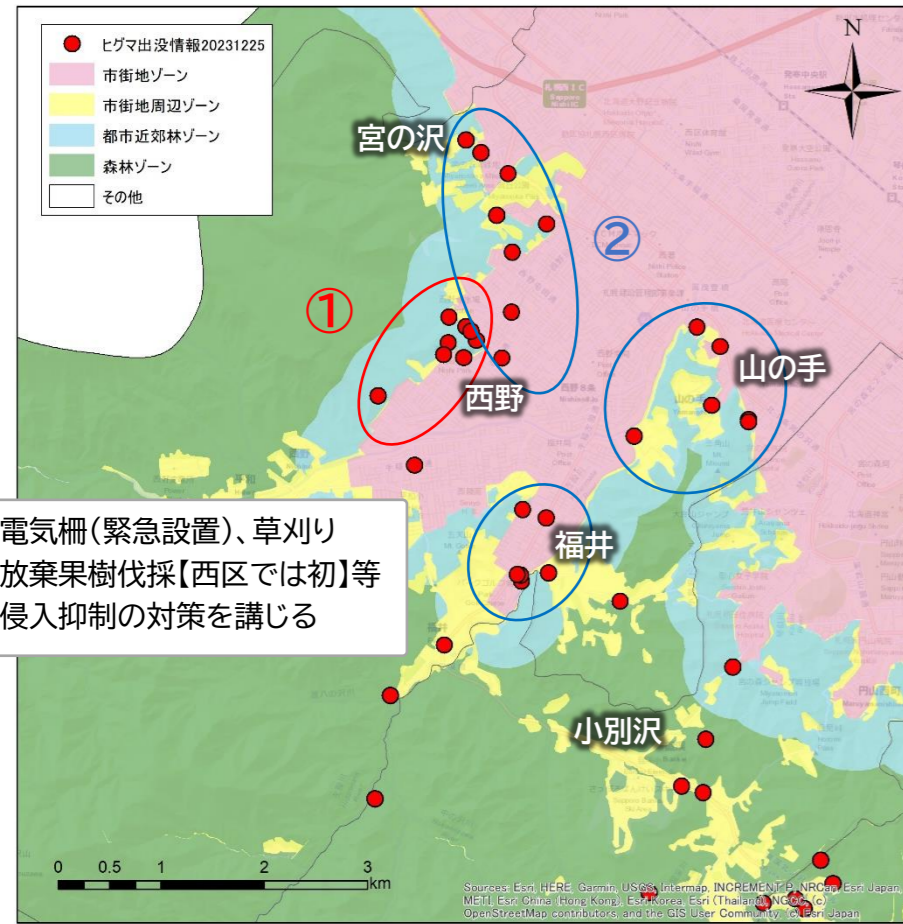

1 全市の出没状況

ヒグマ出没状況【区別:H25~R5】(R5.12.25時点)

ヒグマ出没状況【ゾーン別:R5】(R5.12.25時点)

ヒグマ出没状況【月別:R1~R5】(R5.12.25時点)

ヒグマ捕獲数【H18~R5】(R5.12.25時点)

捕獲日	場所	個体情報
R5.4.21	南区白川	オス、2歳
R5.7.8	南区北ノ沢	メス、7~8歳
R5.9.25	南区南沢 (東海大学敷地内)	メス、2歳

2 西区の出没状況

ヒグマ出没状況【西区:H25~R5】(R5.12.25時点)

ヒグマ出没状況【西区・地域別:R5】(R5.12.25時点)

ヒグマ出没状況【西区・月別:R5】(R5.12.25時点)

① 西野地区

② 山の手・福井~西野地区

複数頭の親子が生息、R6年度以降も引き続き警戒すべき

3 南区藻岩山周辺(※)の出没状況

※南区北ノ沢、中ノ沢、藻岩下、藻岩山等

ヒグマ出没状況【南区藻岩山周辺:H25~R5】(R5.12.25時点)

ヒグマ出没状況【南区藻岩山周辺・月別:R5】(R5.12.25時点)

■北ノ沢 ■その他

2頭を捕獲するも、出没が増えている地域であり警戒は必要