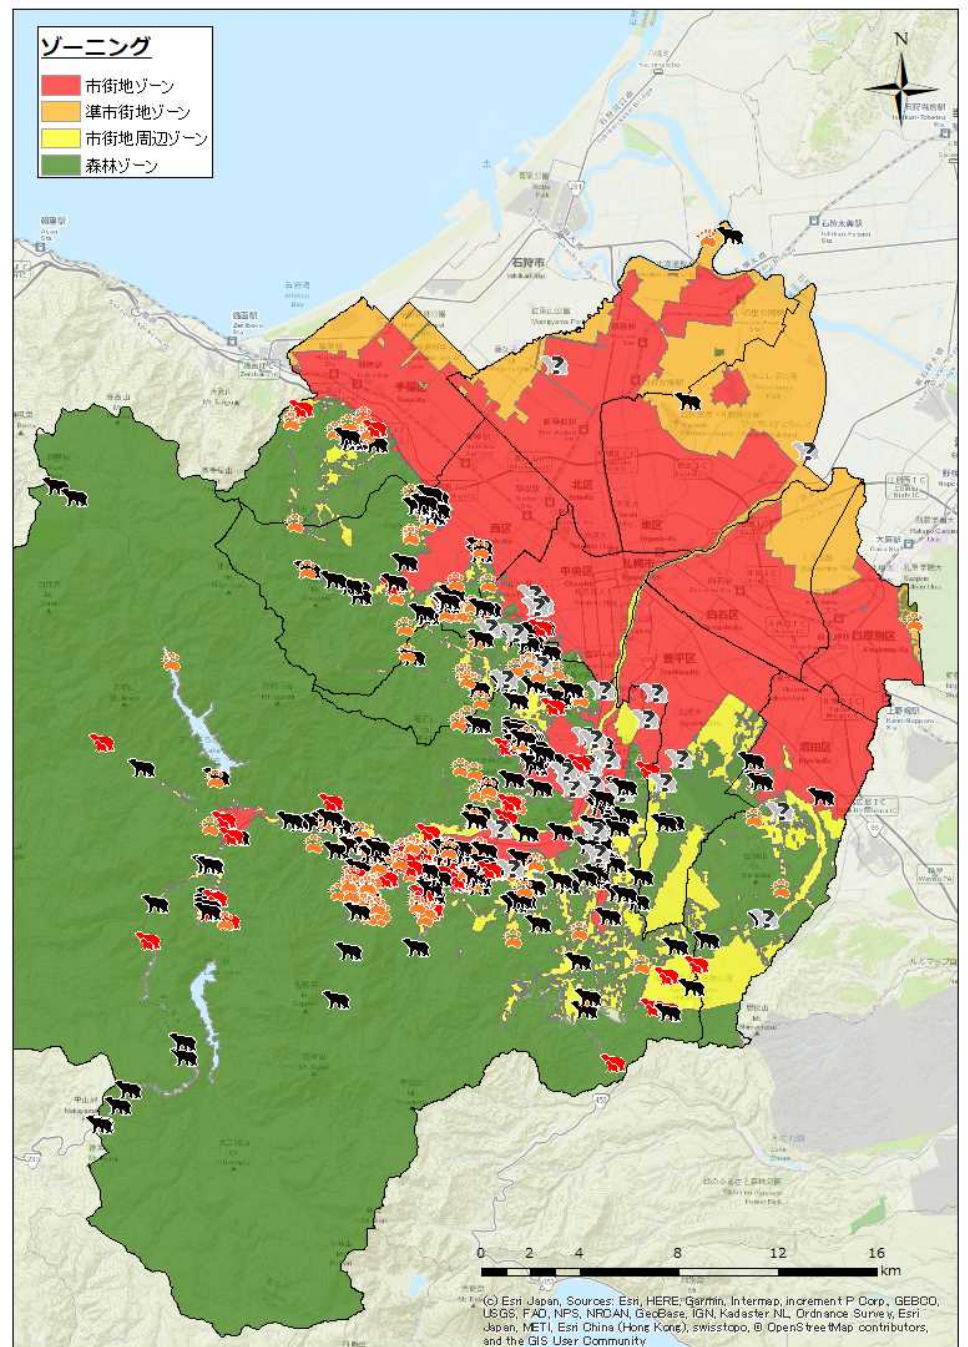

パターン① (市街地周辺ゾーン：市街地から1km) 【札幌市全域】

パターン② (市街地周辺ゾーン：市街化調整区域) 【札幌市全域】

パターン① (市街地周辺ゾーン：市街地から1km) 【札幌市全域、出没情報なし】

パターン② (市街地周辺ゾーン：市街化調整区域) 【札幌市全域、出没情報なし】

パターン① (市街地周辺ゾーン：市街地から1km) 【南区豊滝、砥山、小金湯地区】

パターン② (市街地周辺ゾーン：市街化調整区域) 【南区豊滝、砥山、小金湯地区】

パターン①【中央区円山周辺】

パターン②もほぼ同じ

パターン①【西区宮の沢地区周辺】

パターン②もほぼ同じ