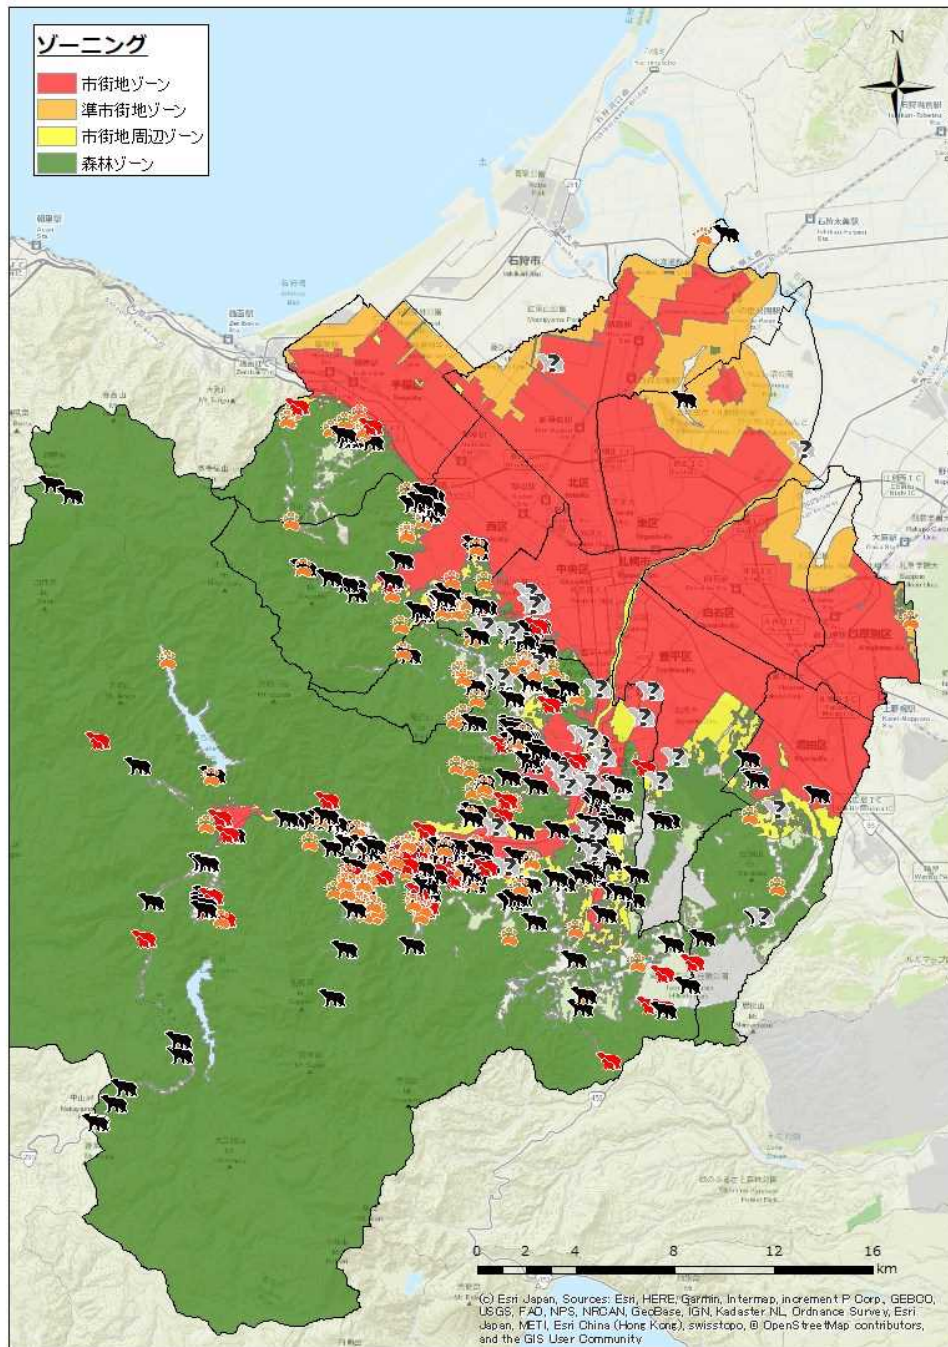

パターン① (市街地周辺ゾーン：市街地から1km) 【札幌市全域】

パターン② (市街地周辺ゾーン：市街化調整区域) 【札幌市全域】

パターン① (市街地周辺ゾーン：市街地から1km) 【札幌市全域、出没情報なし】

パターン② (市街地周辺ゾーン：市街化調整区域) 【札幌市全域、出没情報なし】

パターン① (市街地周辺ゾーン：市街地から1km) 【南区豊滝、砥山、小金湯地区】

パターン② (市街地周辺ゾーン：市街化調整区域) 【南区豊滝、砥山、小金湯地区】

パターン①【中央区円山周辺】

パターン②もほぼ同じ

パターン①【西区宮の沢地区周辺】

パターン②もほぼ同じ