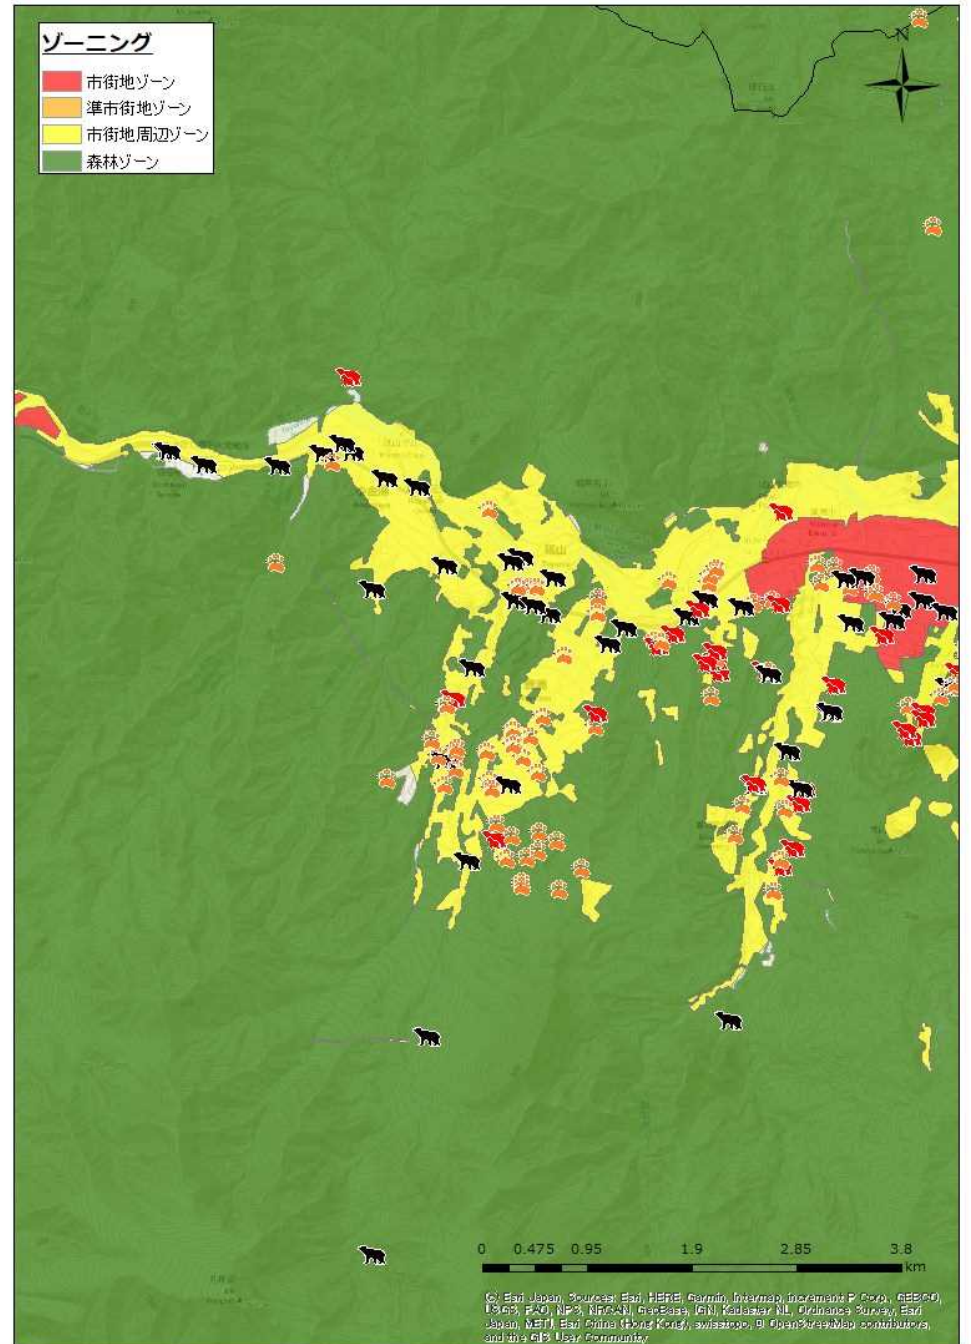

パターン① (市街地周辺ゾーン：市街地から1km) 【札幌市全域】

パターン② (市街地周辺ゾーン：市街化調整区域) 【札幌市全域】

パターン① (市街地周辺ゾーン：市街地から1km) 【札幌市全域、出没情報なし】

パターン② (市街地周辺ゾーン：市街化調整区域) 【札幌市全域、出没情報なし】

パターン① (市街地周辺ゾーン：市街地から1km) 【南区豊滝、砥山、小金湯地区】

パターン② (市街地周辺ゾーン：市街化調整区域) 【南区豊滝、砥山、小金湯地区】

パターン①【中央区円山周辺】

パターン②もほぼ同じ

パターン①【西区宮の沢地区周辺】

パターン②もほぼ同じ