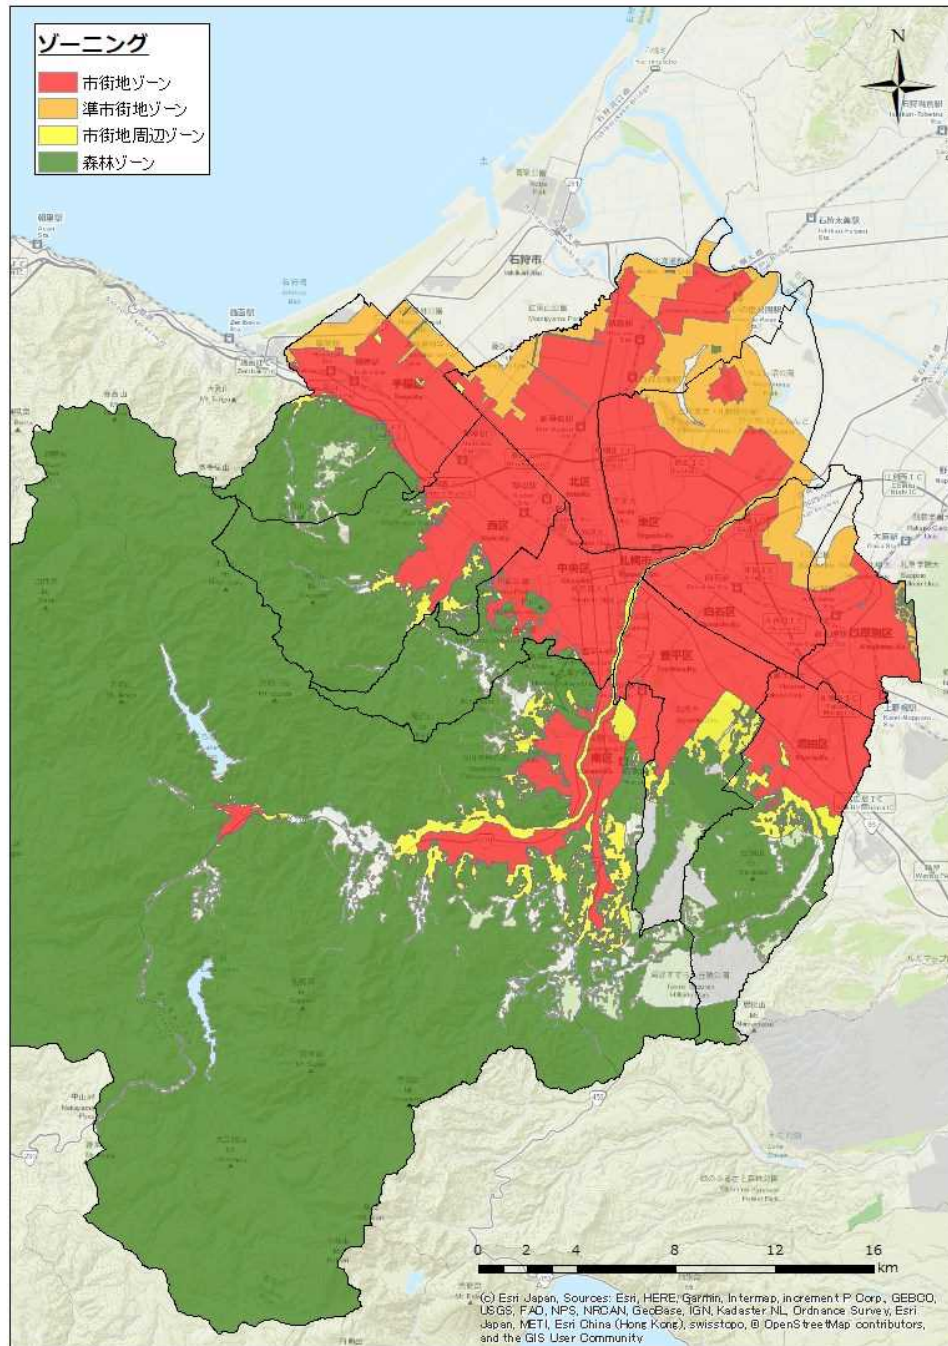

パターン① (市街地周辺ゾーン：市街地から1km) 【札幌市全域】

パターン② (市街地周辺ゾーン：市街化調整区域) 【札幌市全域】

パターン① (市街地周辺ゾーン：市街地から1km) 【札幌市全域、出没情報なし】

パターン② (市街地周辺ゾーン：市街化調整区域) 【札幌市全域、出没情報なし】

パターン① (市街地周辺ゾーン：市街地から1km) 【南区豊滝、砥山、小金湯地区】

パターン② (市街地周辺ゾーン：市街化調整区域) 【南区豊滝、砥山、小金湯地区】

パターン①【中央区円山周辺】

パターン②もほぼ同じ

パターン①【西区宮の沢地区周辺】

パターン②もほぼ同じ