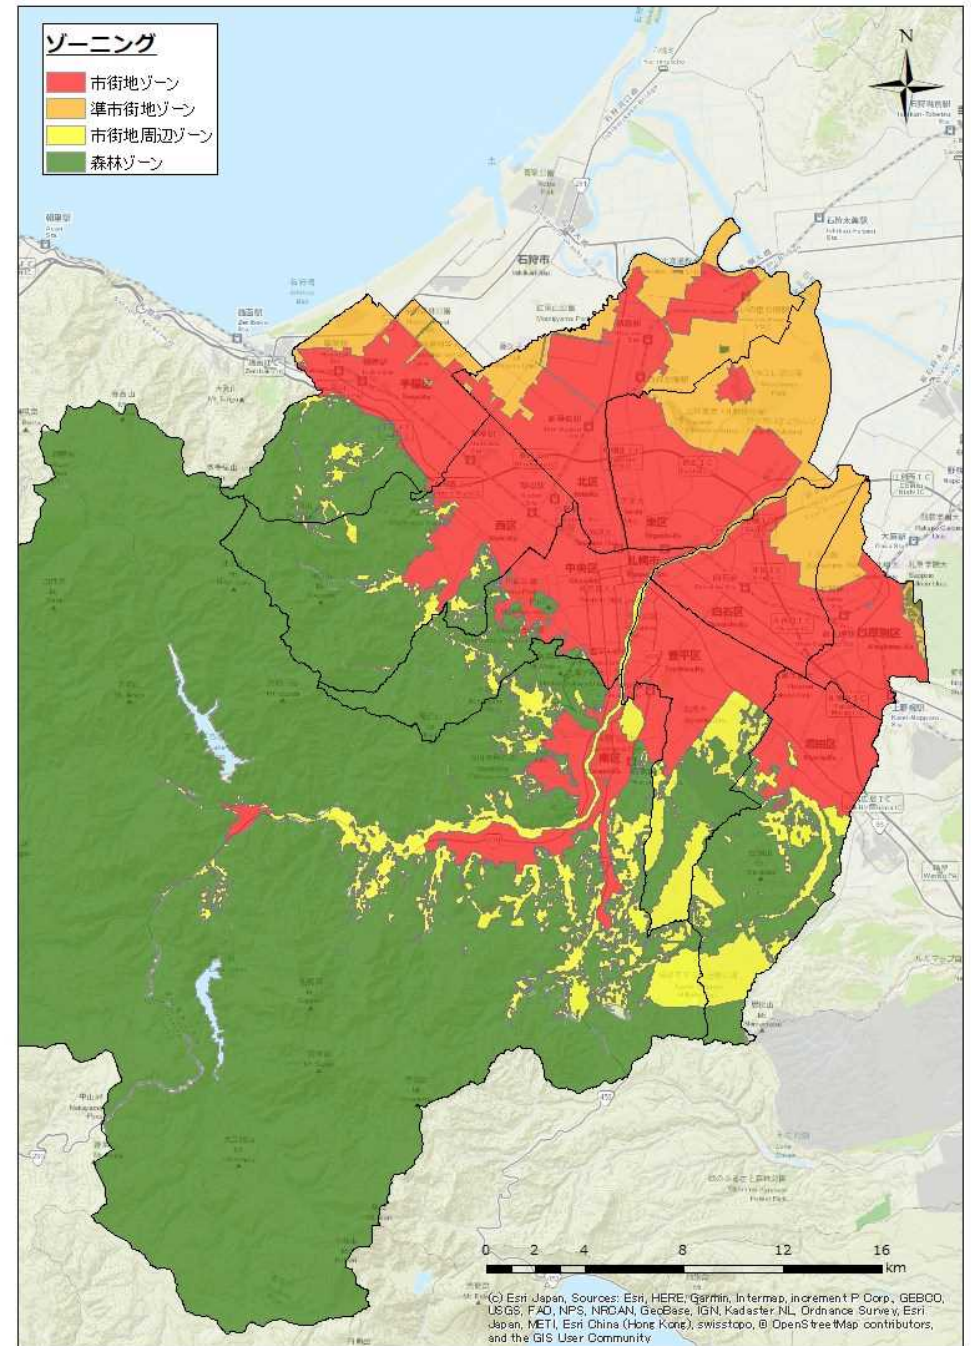

パターン① (市街地周辺ゾーン：市街地から1km) 【札幌市全域】

パターン② (市街地周辺ゾーン：市街化調整区域) 【札幌市全域】

パターン① (市街地周辺ゾーン：市街地から1km) 【札幌市全域、出没情報なし】

パターン② (市街地周辺ゾーン：市街化調整区域) 【札幌市全域、出没情報なし】

パターン① (市街地周辺ゾーン：市街地から1km) 【南区豊滝、砥山、小金湯地区】

パターン② (市街地周辺ゾーン：市街化調整区域) 【南区豊滝、砥山、小金湯地区】

パターン①【中央区円山周辺】

パターン②もほぼ同じ

パターン①【西区宮の沢地区周辺】

パターン②もほぼ同じ