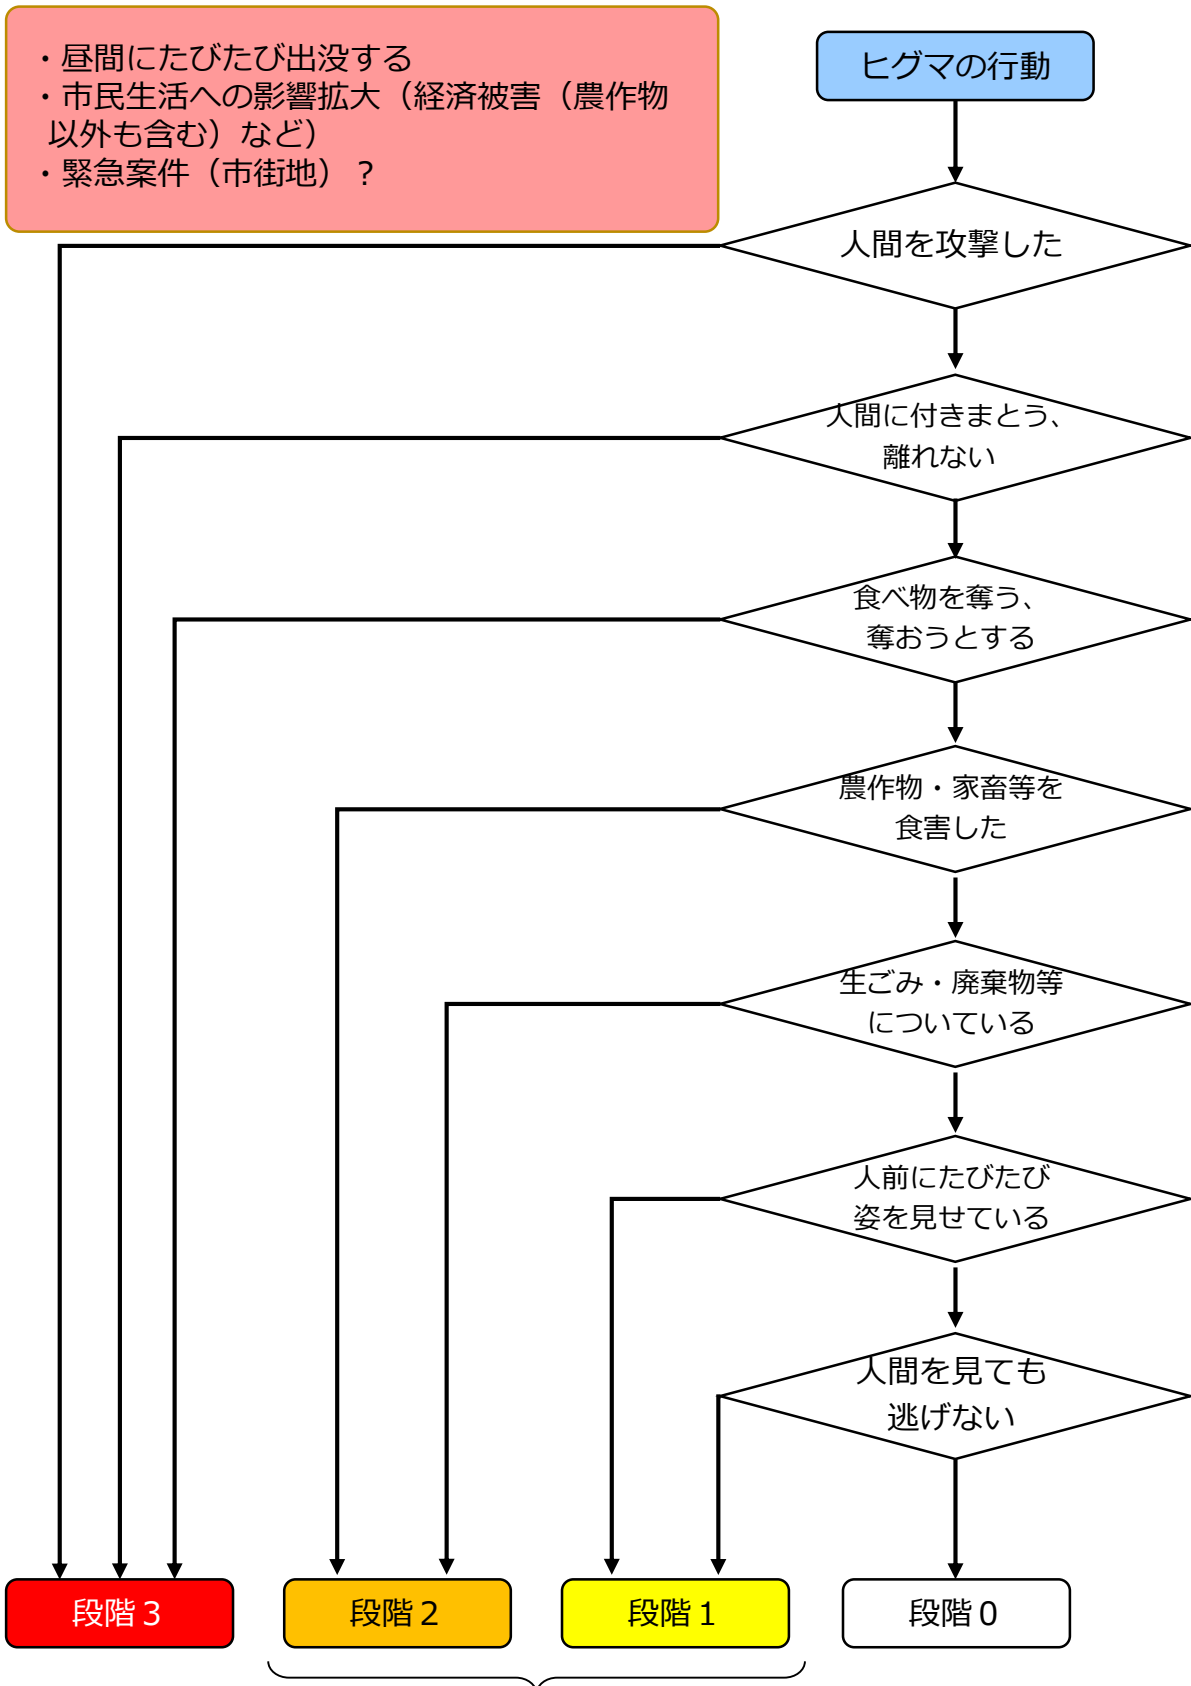

1 段階判断フロー

● 「段階1」と「段階2」で基本的な方針も大きくは変わらない?
● 段階1と2を一つにするなどもあり?

2 (仮称)基本対応方針表

《表1》ヒグマへの対応

	段階0	段階1	段階2	段階3
市街地ゾーン	<ul style="list-style-type: none"> 防除対策 追払い・誘因物除去 (捕獲) 	<ul style="list-style-type: none"> 捕獲 (追払い) 	<ul style="list-style-type: none"> 捕獲 	<ul style="list-style-type: none"> 捕獲
市街地周辺ゾーン	<ul style="list-style-type: none"> 誘因物除去等防除対策 (追払い・見回り) (捕獲) 	<ul style="list-style-type: none"> 誘因物除去等防除対策 追払い・見回り 行動改善が見られない場合捕獲 	<ul style="list-style-type: none"> 誘因物除去等防除対策 追払い・見回り 行動改善が見られない場合捕獲 	<ul style="list-style-type: none"> 捕獲
都市近郊林ゾーン(仮)	<ul style="list-style-type: none"> (誘因物除去等防除対策) (追払い・見回り) (捕獲) 	<ul style="list-style-type: none"> (誘因物除去等防除対策) (追払い・見回り) 行動改善が見られない場合捕獲 	<ul style="list-style-type: none"> (誘因物除去等防除対策) (追払い・見回り) 行動改善が見られない場合捕獲 	<ul style="list-style-type: none"> 捕獲
奥山ゾーン(仮)	<ul style="list-style-type: none"> (調査) 	<ul style="list-style-type: none"> (調査) (追払い、誘因物除去) (捕獲) 	<ul style="list-style-type: none"> (調査) (追払い、誘因物除去) (捕獲) 	<ul style="list-style-type: none"> 捕獲