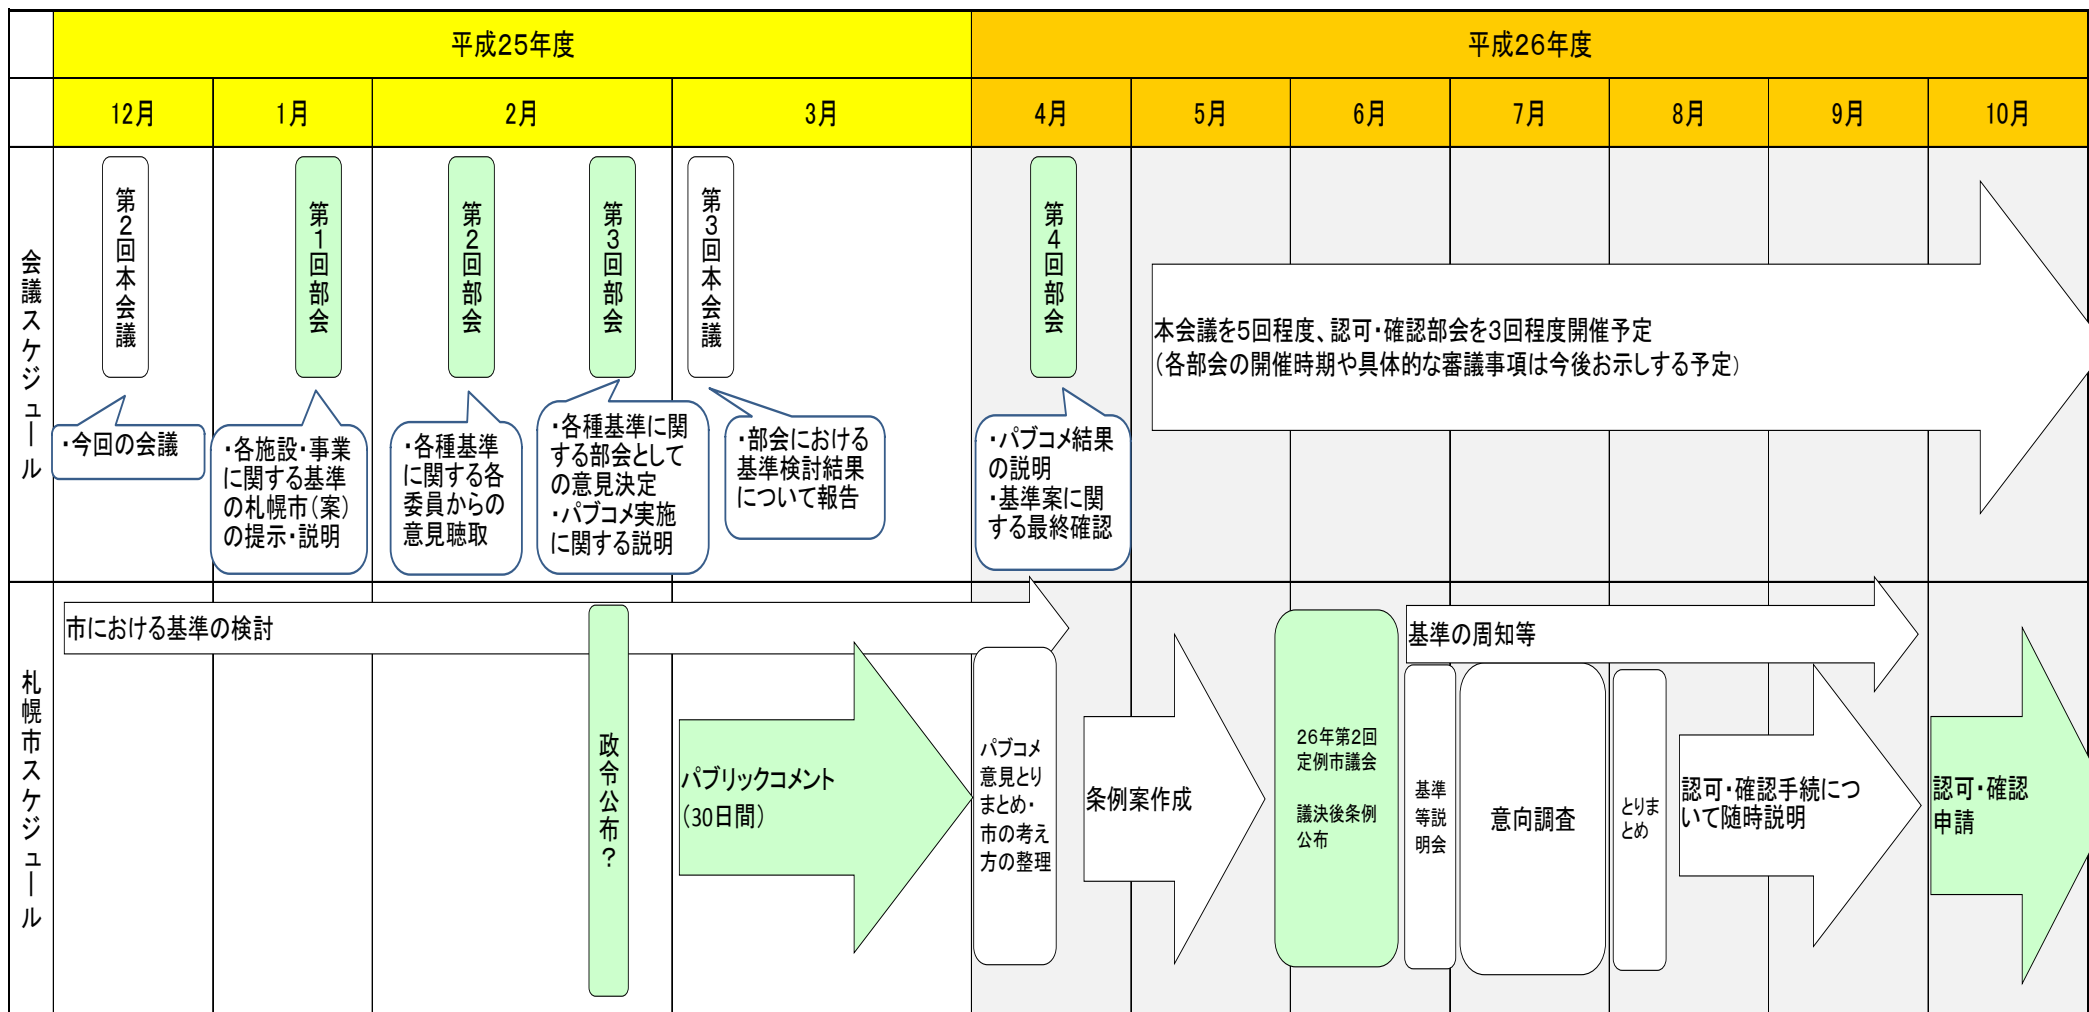

子ども・子育て支援新制度に関する基準等制定スケジュール

※記載事項は現時点での予定であり、国における作業スケジュールの変更等により随時変更となります。