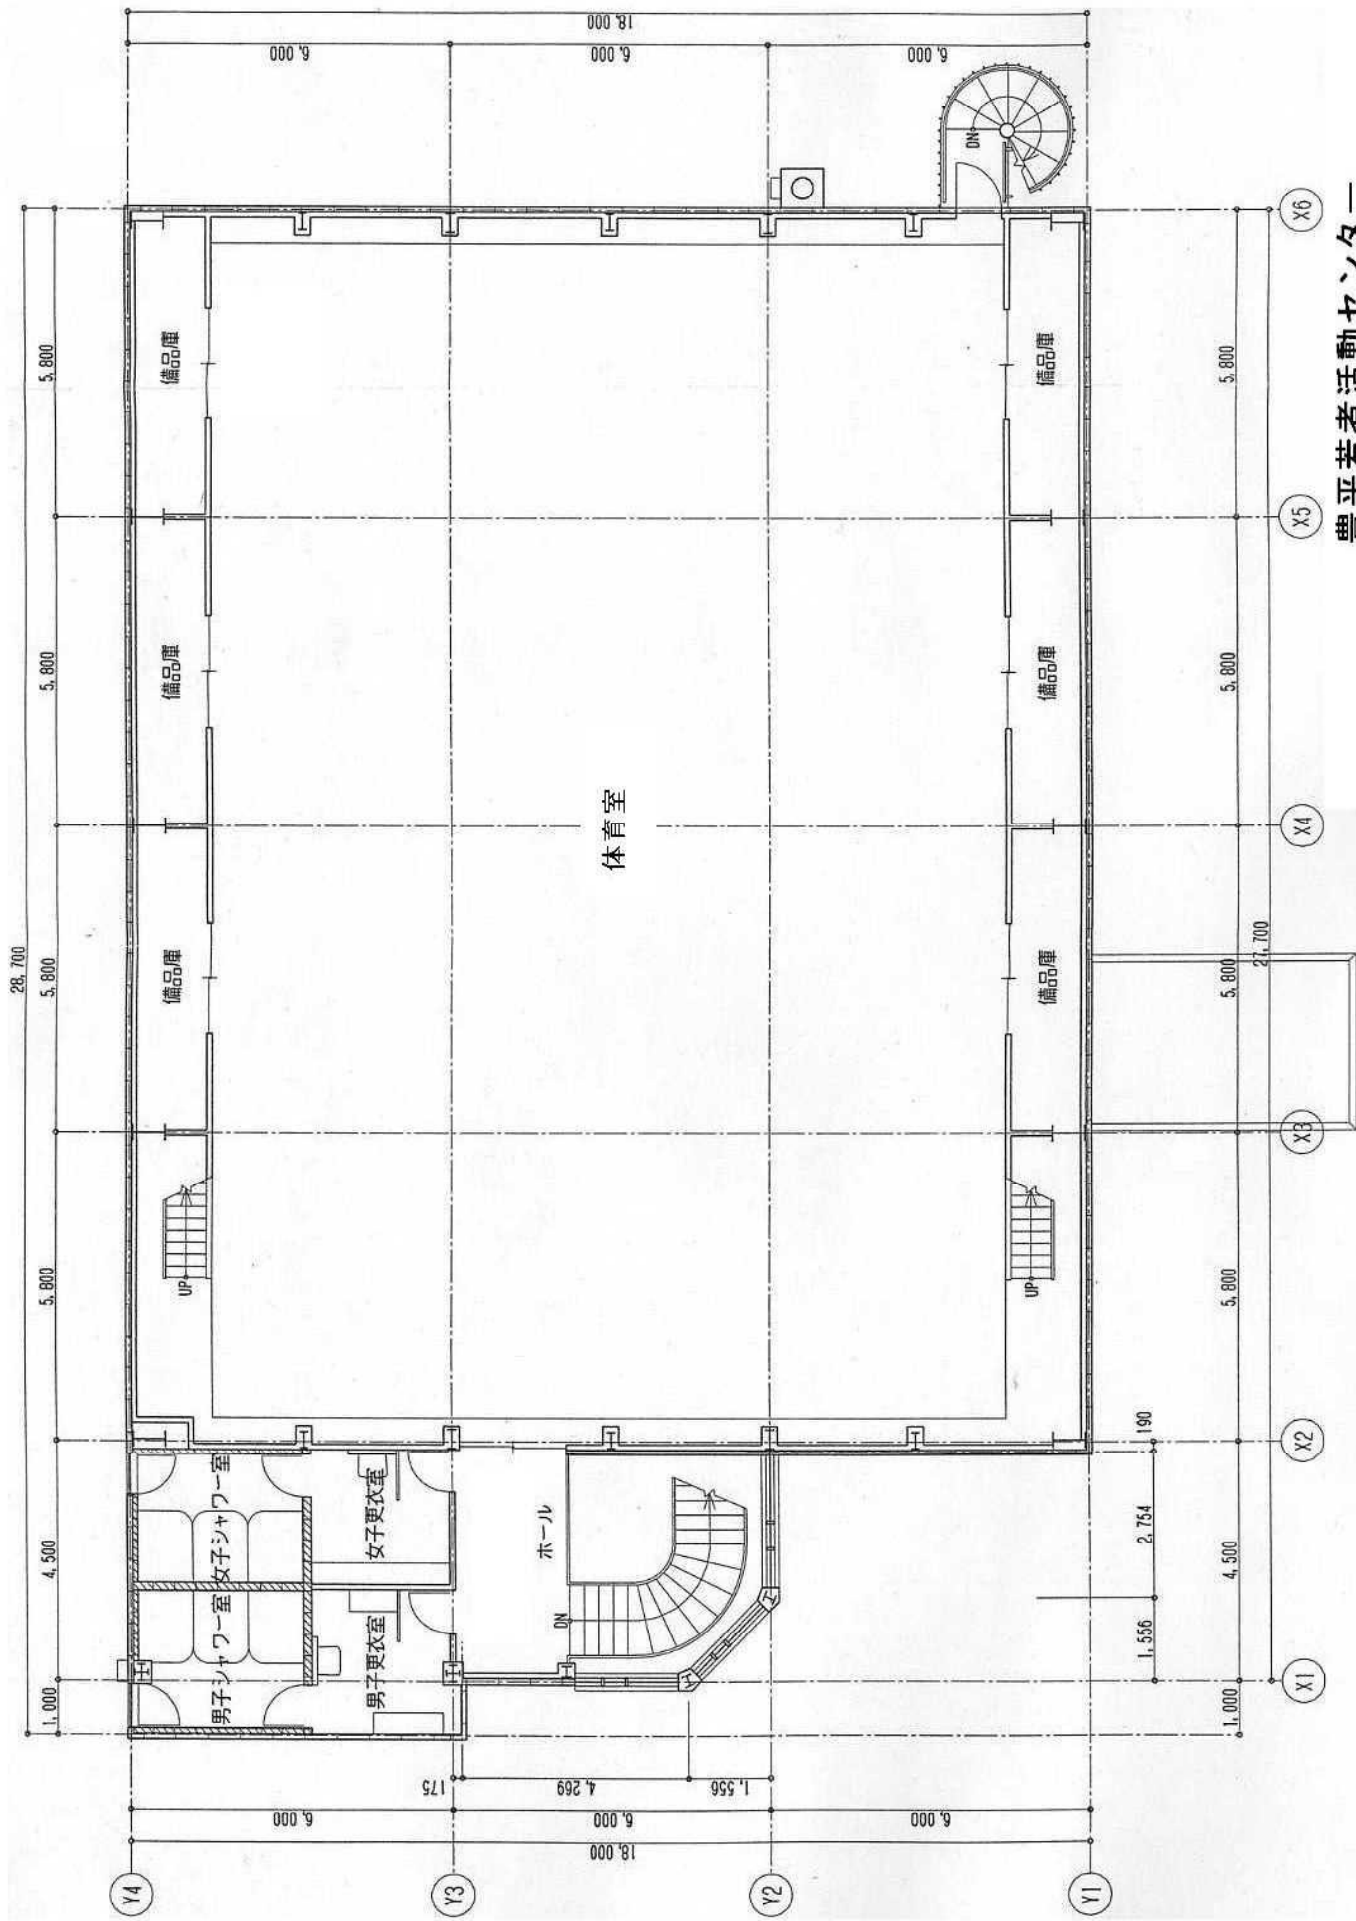

若者支援総合センター 1階平面図

2階平面図

1 階平面図

2 階平面図

アカシア若者活動センター

○ 札幌市ポプラ若者活動センター 平面図

(環 状 通 側)

(南 郷 通 側)

豊平若者活動センター
1階平面図

豊平若者活動センター
2階平面図

宮の沢若者活動センター
1階平面図

宮の沢若者活動センター
2階平面図

△道路境界

宮の沢若者活動センター
4階平面図