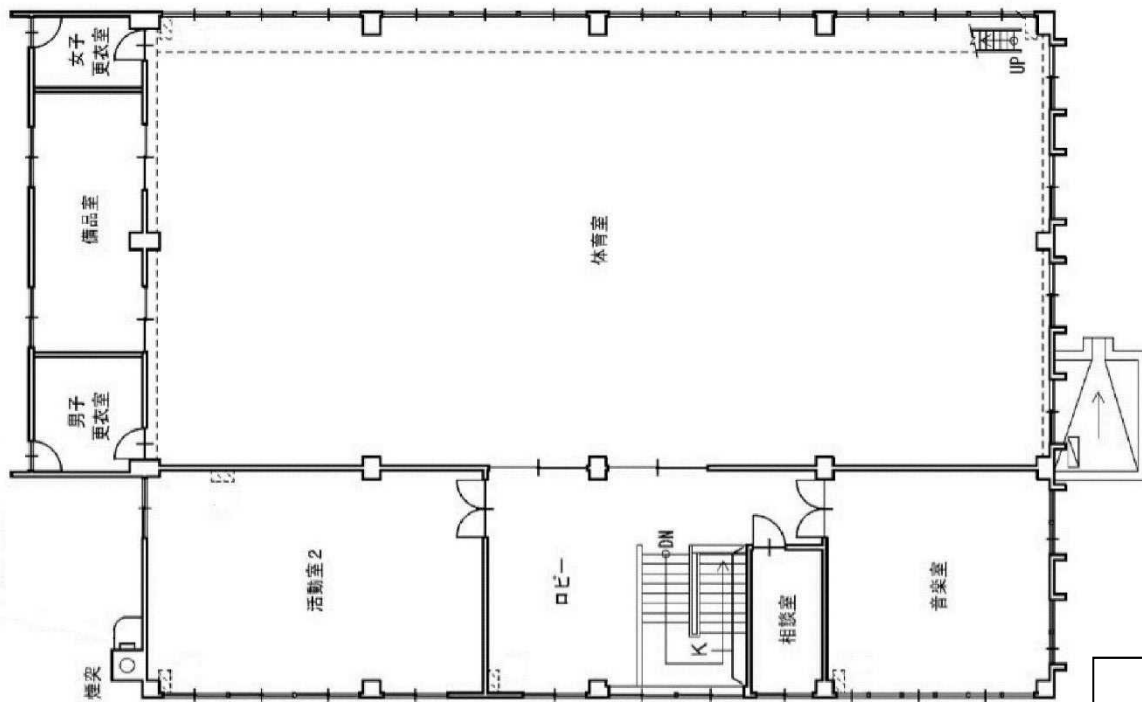

若者支援総合センター 1階平面図

2階平面図

1 階平面図

2 階平面図

アカシア若者活動センター

○ 札幌市ポプラ若者活動センター 平面図

(環 状 通 側)

(南 郷 通 側)

豊平若者活動センター
1階平面図

豊平若者活動センター
2階平面図

宮の沢若者活動センター
1階平面図

宮の沢若者活動センター
2階平面図

△道路境界

宮の沢若者活動センター
4階平面図