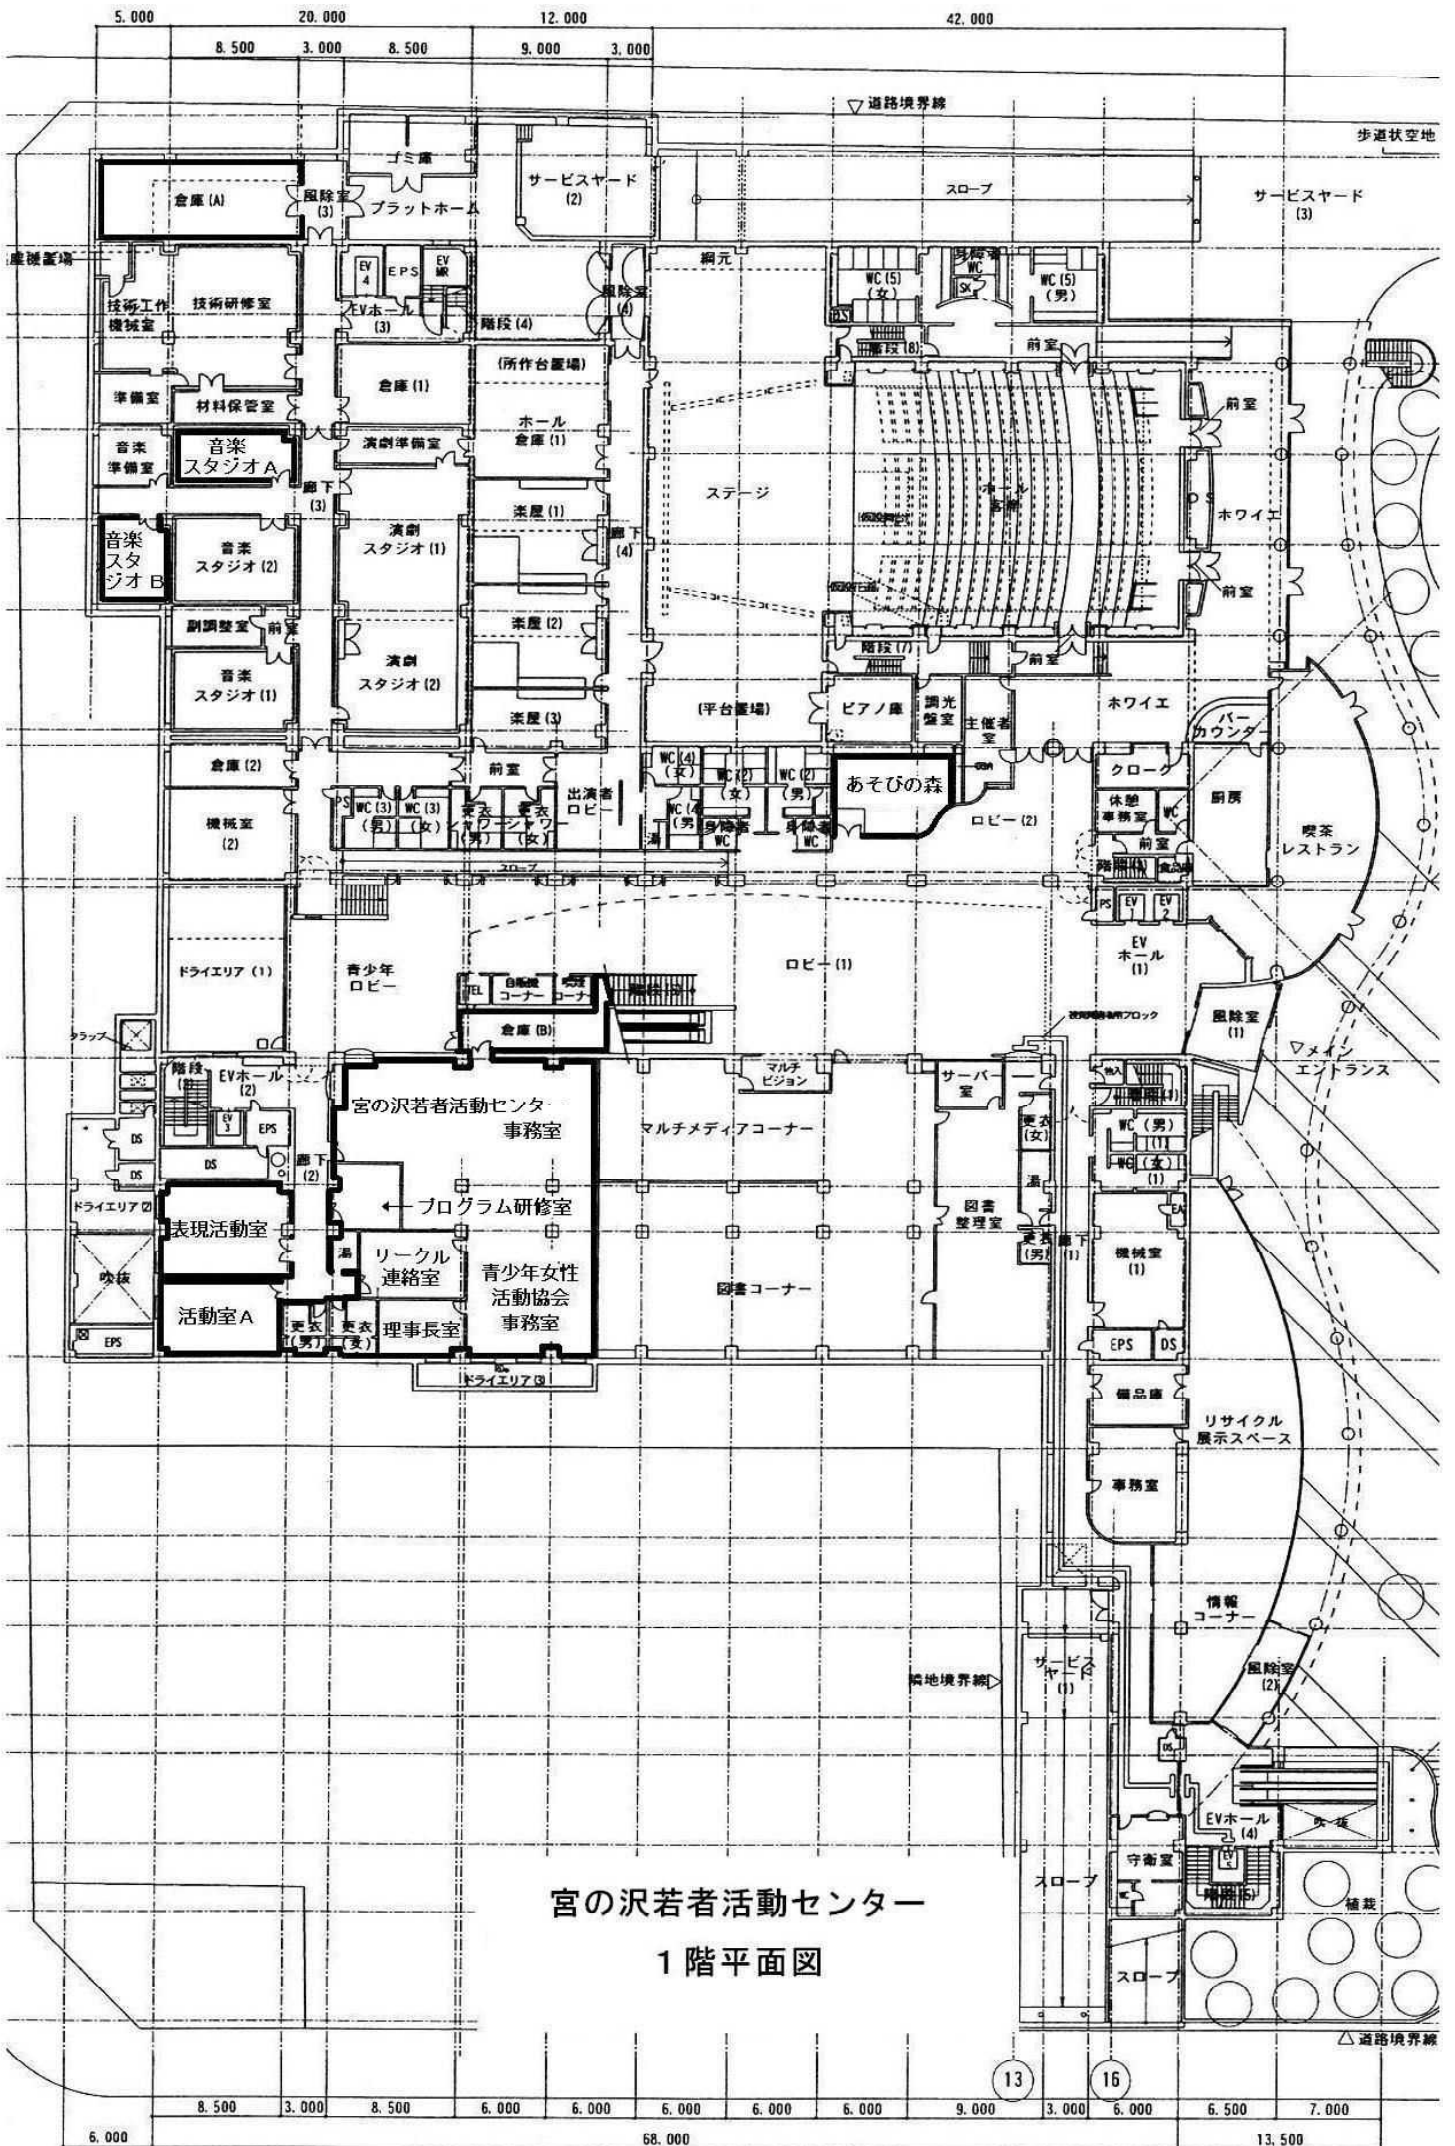

若者支援総合センター 1階平面図

2階平面図

1 階平面図

2 階平面図

アカシア若者活動センター

○ 札幌市ポプラ若者活動センター 平面図

(環 状 通 側)

(南 郷 通 側)

豊平若者活動センター
1階平面図

豊平若者活動センター
2階平面図

宮の沢若者活動センター
1階平面図

宮の沢若者活動センター
2階平面図

△道路境界

宮の沢若者活動センター
4階平面図