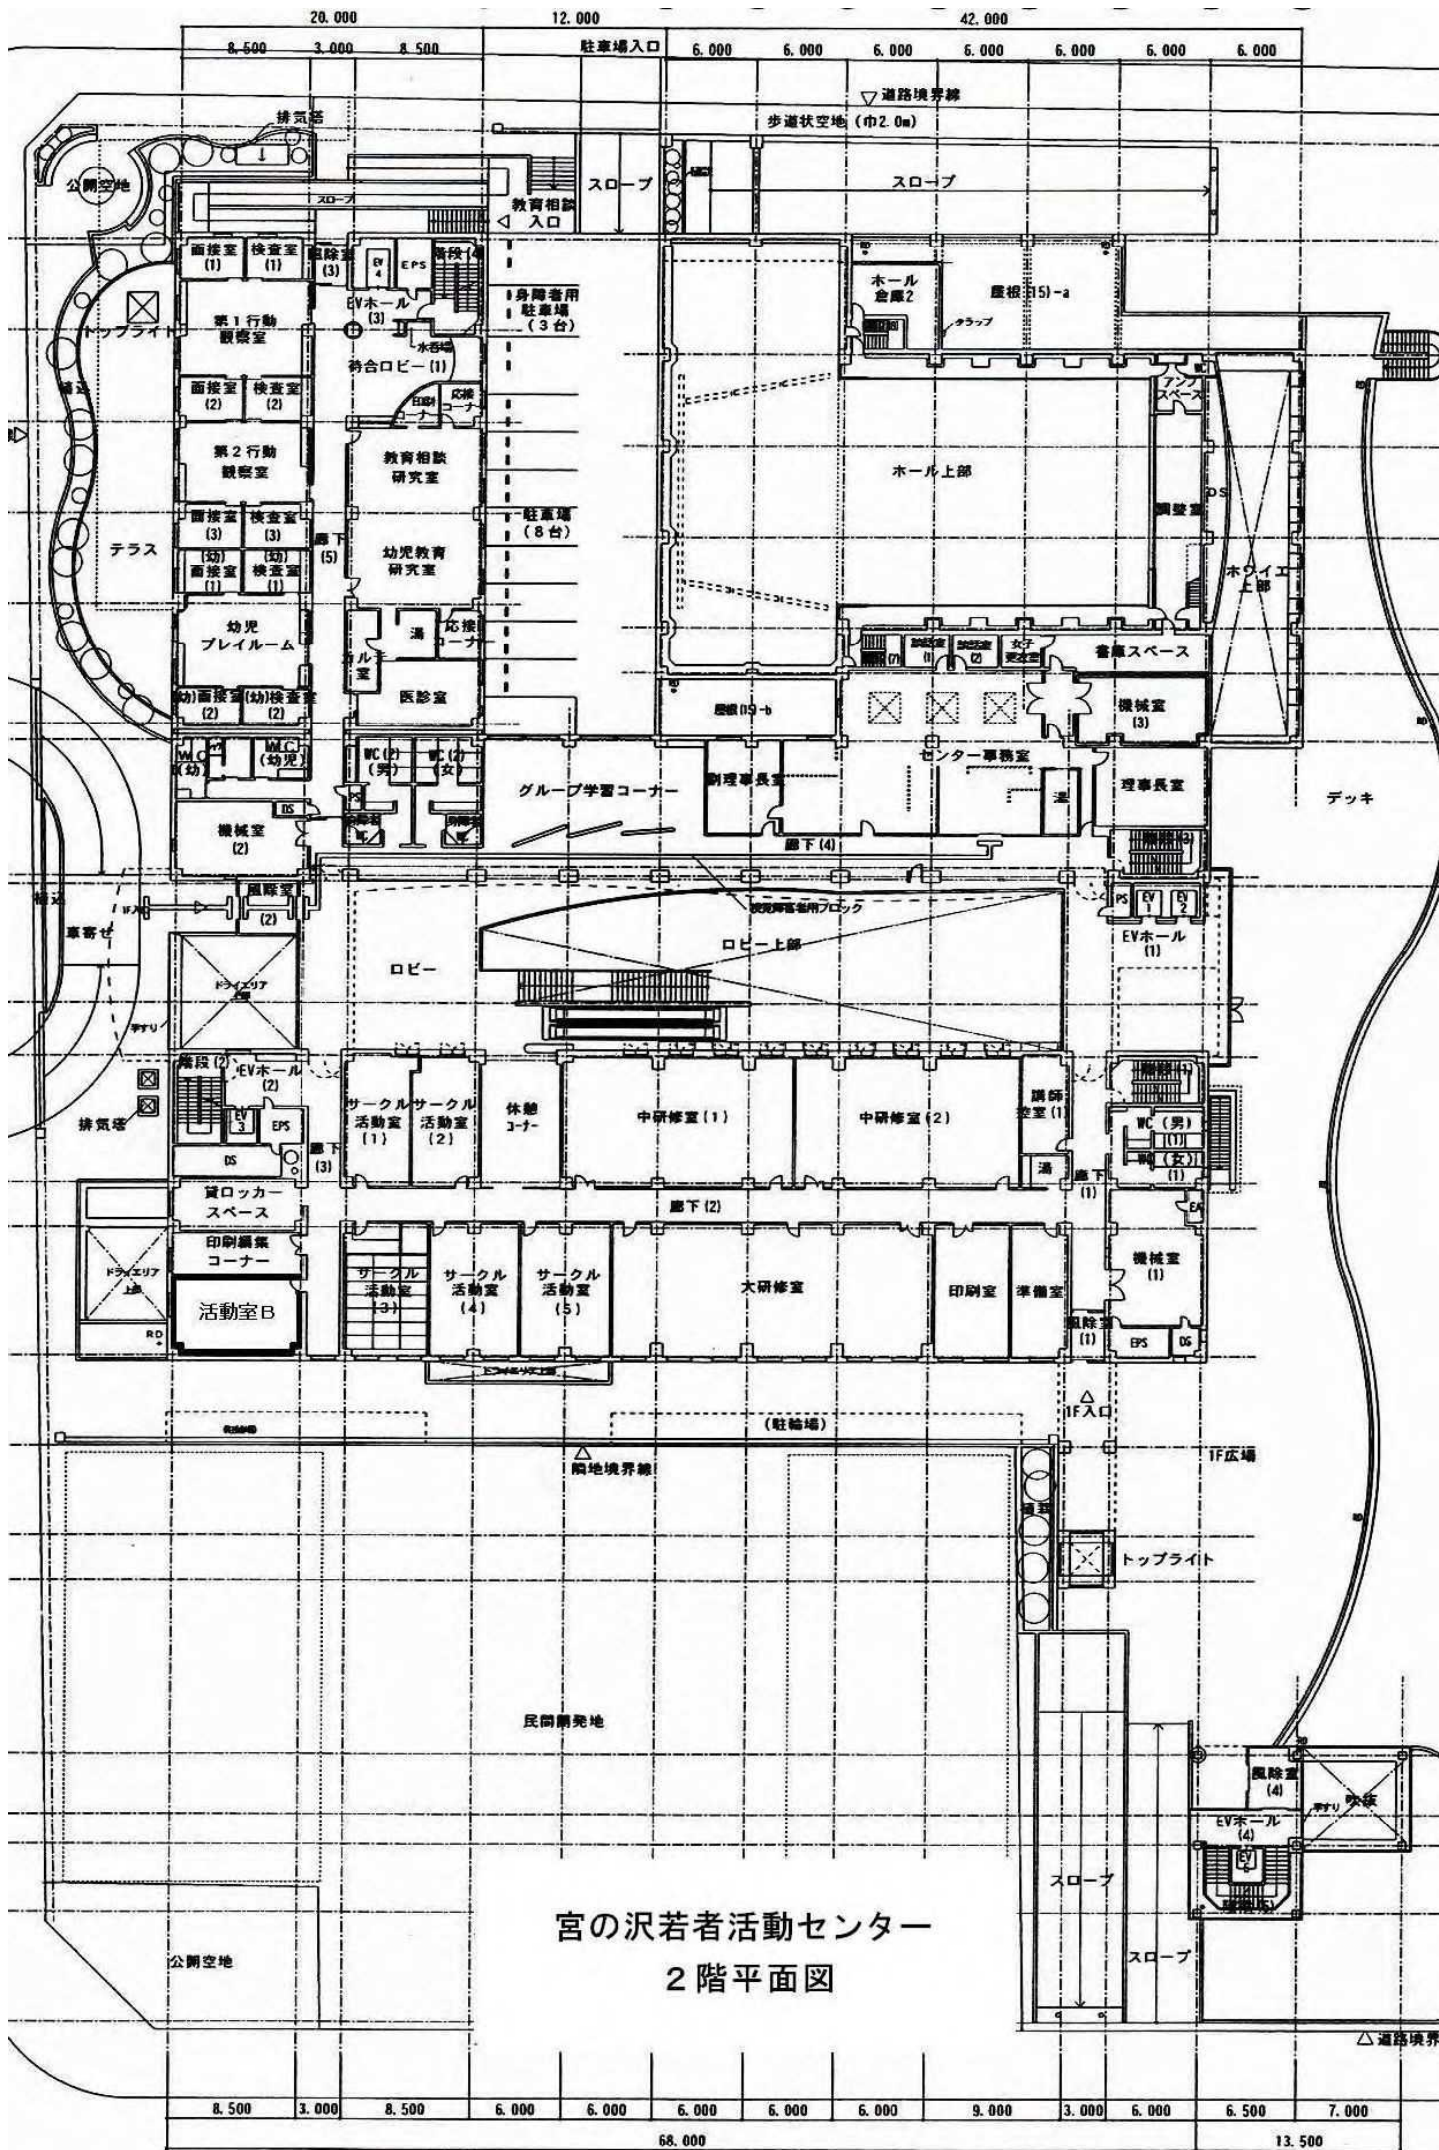

若者支援総合センター 1階平面図

2階平面図

1 階平面図

2 階平面図

アカシア若者活動センター

○ 札幌市ポプラ若者活動センター 平面図

(環 状 通 側)

(南 郷 通 側)

豊平若者活動センター
1階平面図

豊平若者活動センター
2階平面図

宮の沢若者活動センター
1階平面図

宮の沢若者活動センター
2階平面図

△道路境界

宮の沢若者活動センター
4階平面図