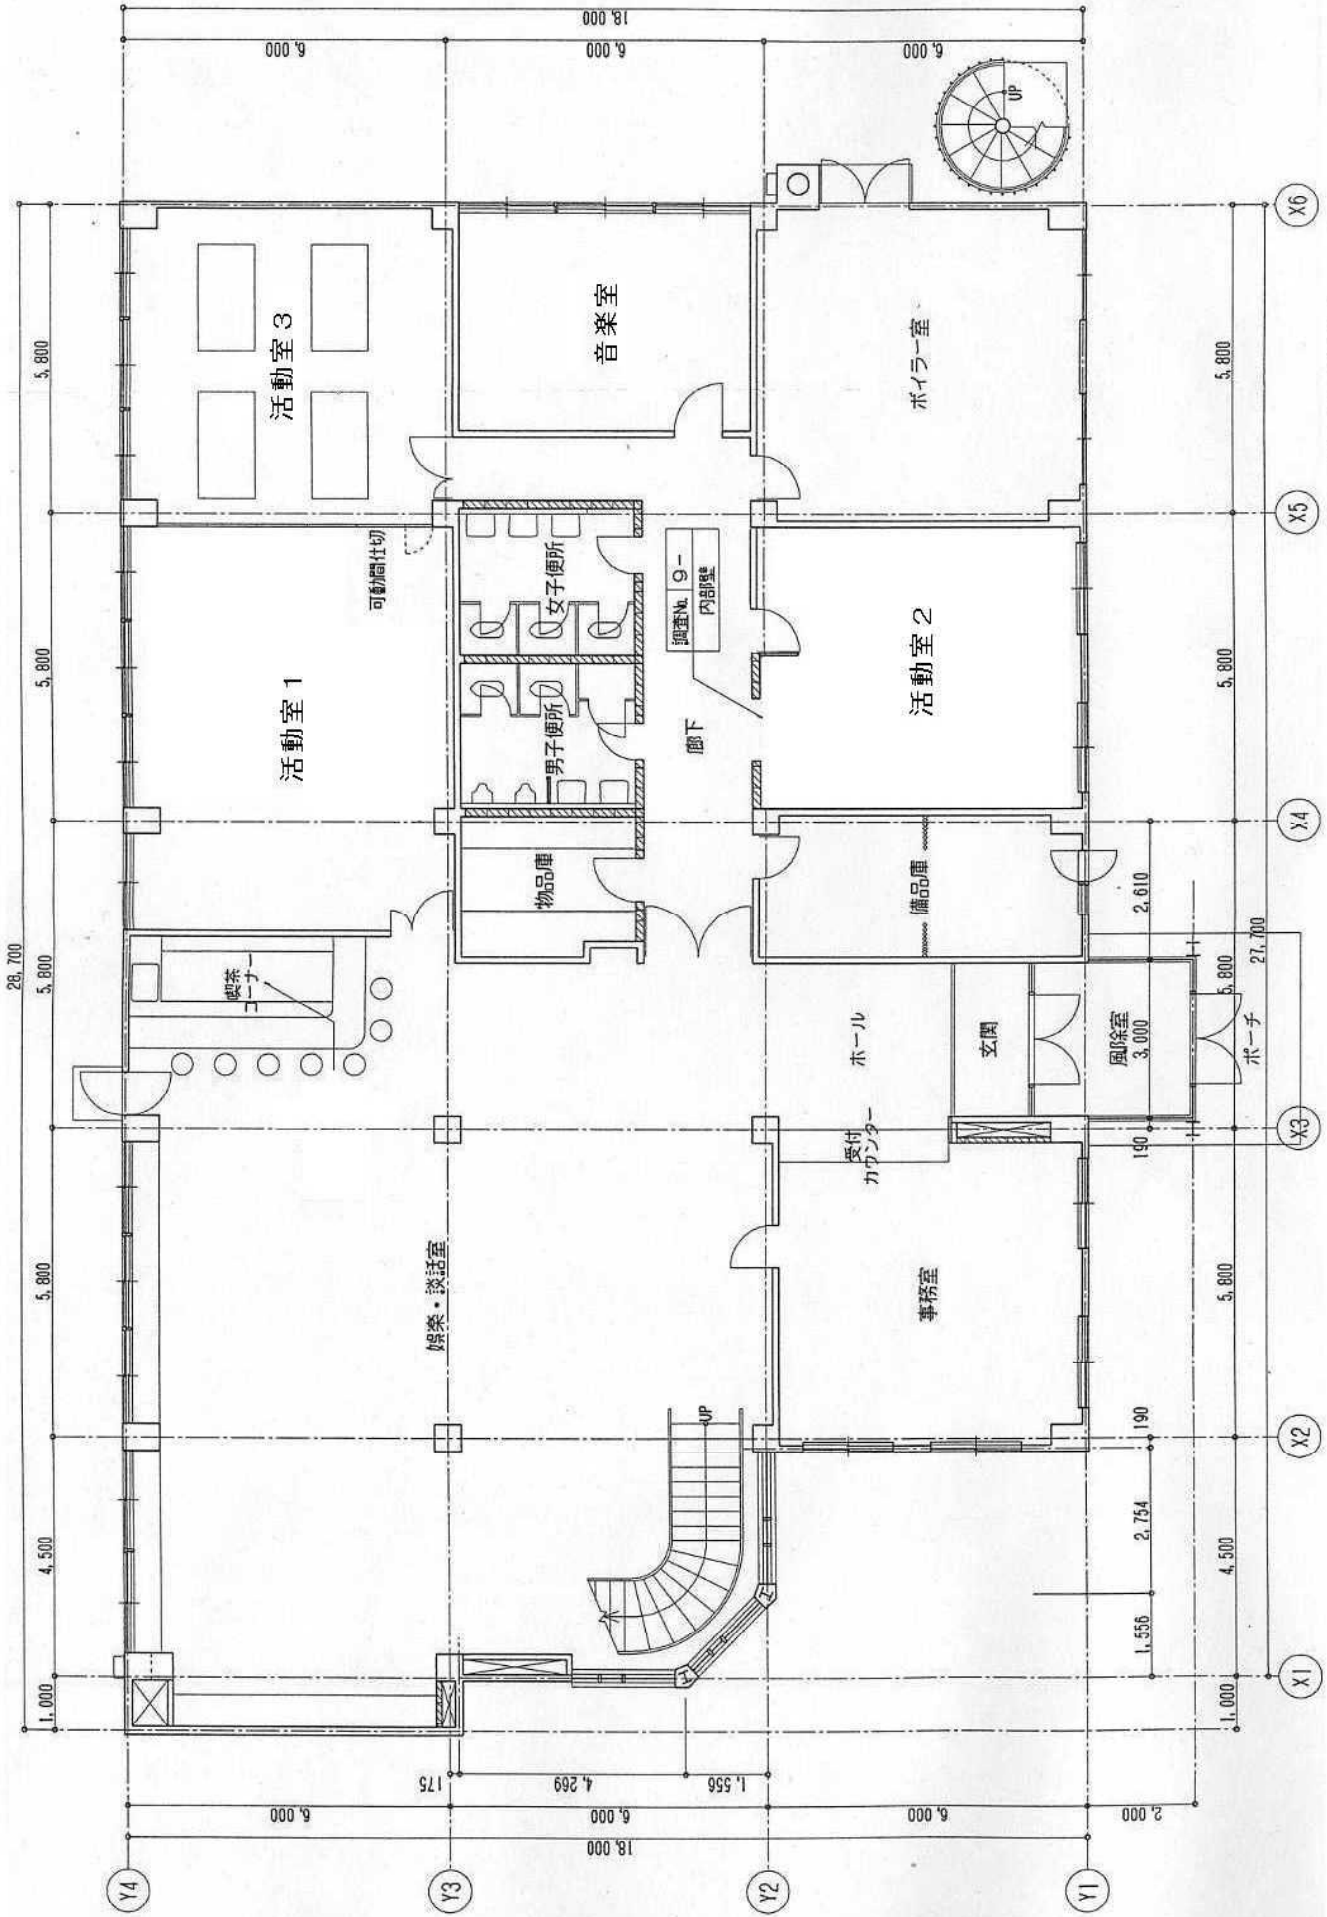

若者支援総合センター 1階平面図

2階平面図

1 階平面図

2 階平面図

アカシア若者活動センター

○ 札幌市ポプラ若者活動センター 平面図

(環 状 通 側)

(南 郷 通 側)

豊平若者活動センター
1階平面図

豊平若者活動センター
2階平面図

宮の沢若者活動センター
1階平面図

宮の沢若者活動センター
2階平面図

△道路境界

宮の沢若者活動センター
4階平面図