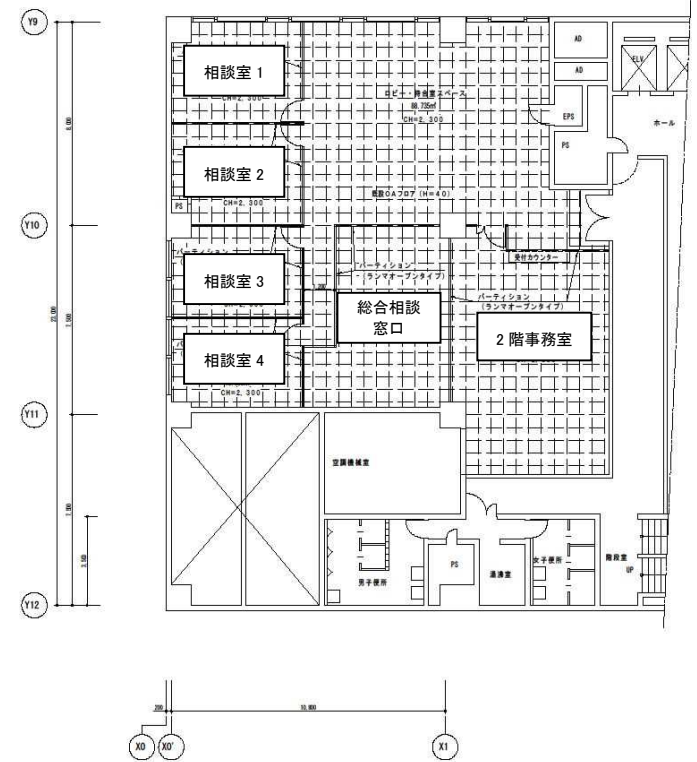

若者支援総合センター 1階平面図

2階平面図

1 階平面図

2 階平面図

アカシア若者活動センター

○ 札幌市ポプラ若者活動センター 平面図

(環 状 通 側)

(南 郷 通 側)

豊平若者活動センター
1階平面図

豊平若者活動センター
2階平面図

宮の沢若者活動センター
1階平面図

宮の沢若者活動センター
2階平面図

△道路境界

宮の沢若者活動センター
4階平面図