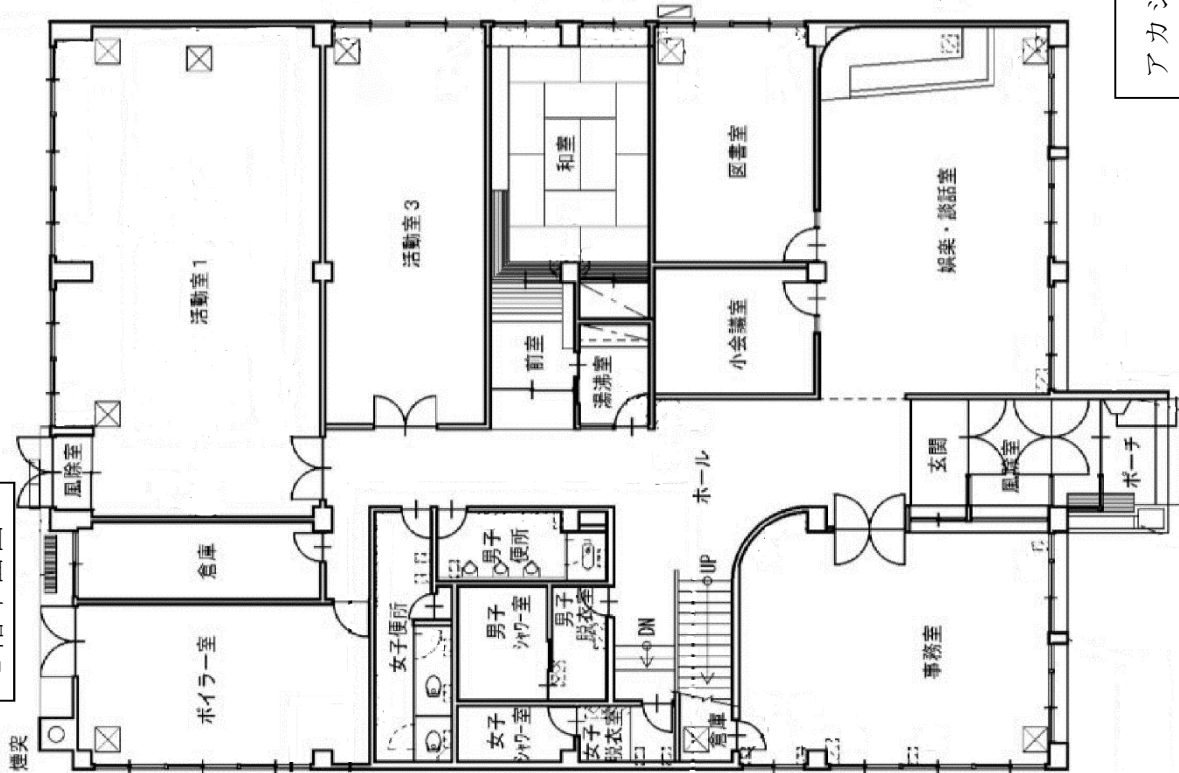

若者支援総合センター 1階平面図

2階平面図

1 階平面図

2 階平面図

アカシア若者活動センター

○ 札幌市ポプラ若者活動センター 平面図

(環 状 通 側)

(南 郷 通 側)

豊平若者活動センター
1階平面図

豊平若者活動センター
2階平面図

宮の沢若者活動センター
1階平面図

宮の沢若者活動センター
2階平面図

△道路境界

宮の沢若者活動センター
4階平面図