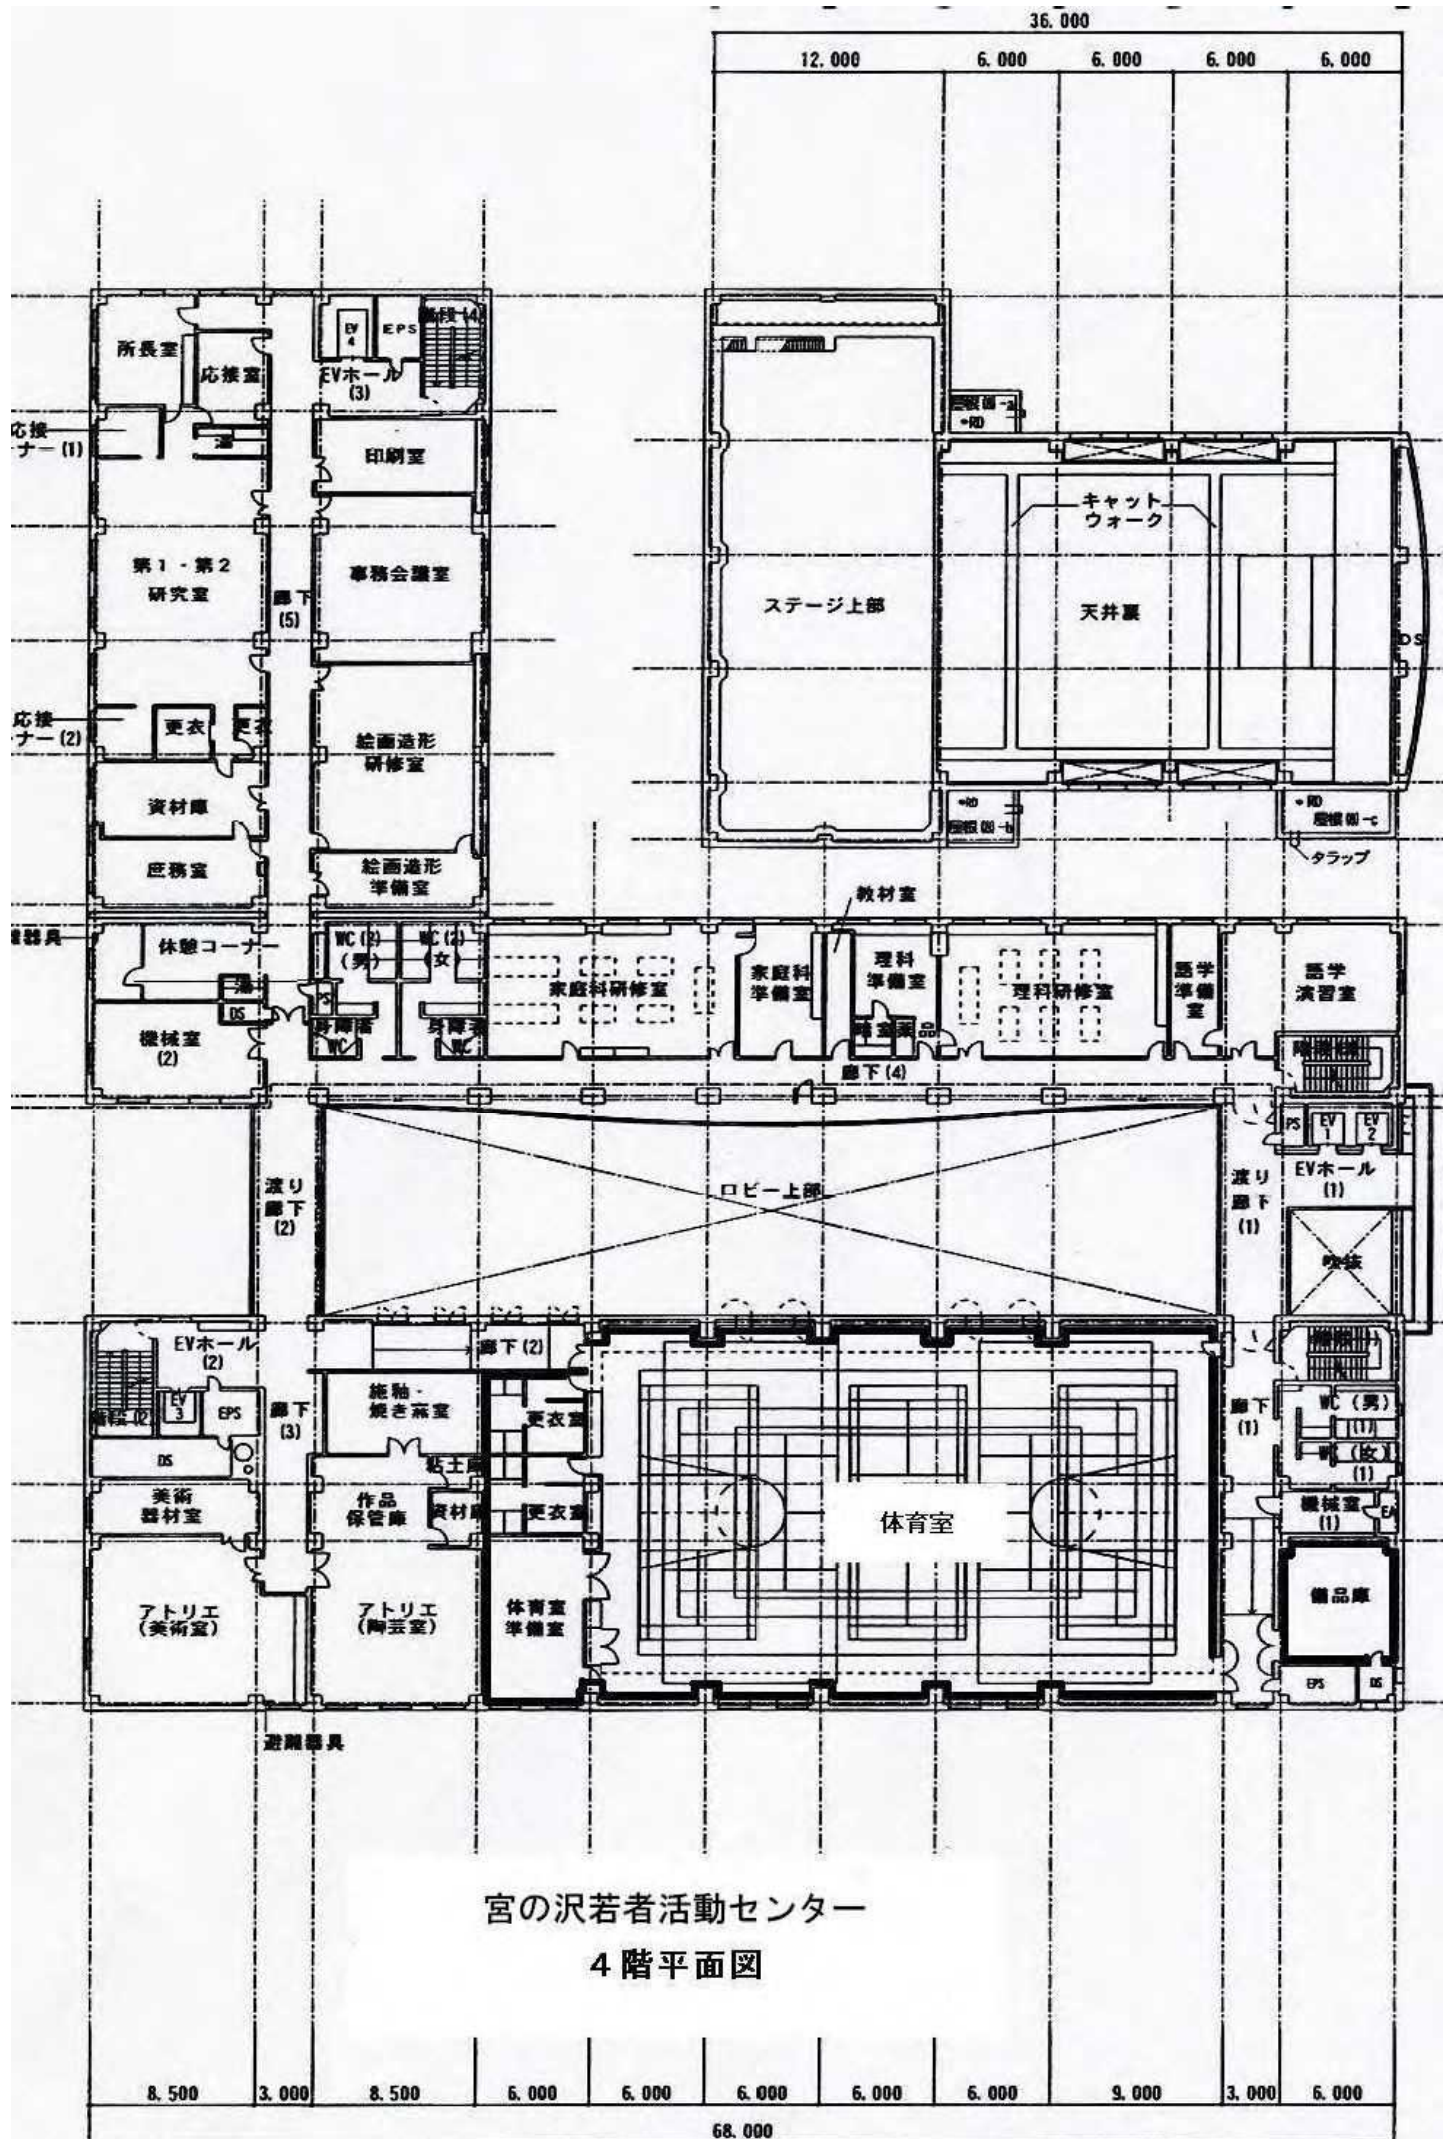

若者支援総合センター 1階平面図

2階平面図

1 階平面図

2 階平面図

アカシア若者活動センター

○ 札幌市ポプラ若者活動センター 平面図

(環 状 通 側)

(南 郷 通 側)

豊平若者活動センター
1階平面図

豊平若者活動センター
2階平面図

宮の沢若者活動センター
1階平面図

宮の沢若者活動センター
2階平面図

△道路境界

宮の沢若者活動センター
4階平面図