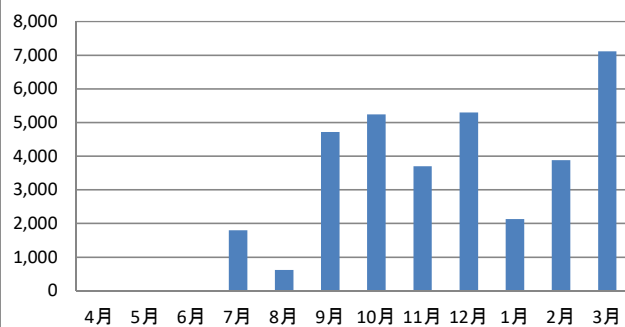

令和2年度 中高生夜間利用状況

《区別利用人数》 (人)

	中学生	高校生	合計
中央	1,584	1,077	2,661
北	2,746	2,932	5,678
東	3,453	3,328	6,781
白石	1,306	1,131	2,437
厚別	810	374	1,184
豊平	1,215	3,231	4,446
清田	438	2,135	2,573
南	829	1,501	2,330
西	1,000	1,771	2,771
手稲	1,740	1,915	3,655
合計	15,121	19,395	34,516

《月別利用人数》 (人)

	中央	北	東	白石	厚別	豊平	清田	南	西	手稲	合計
4月	0	0	0	0	0	0	0	0	0	0	0
5月	0	0	0	0	0	0	0	0	0	0	0
6月	0	0	0	0	0	0	0	0	0	0	0
7月	151	364	382	125	49	175	75	118	173	184	1,796
8月	54	127	154	10	49	74	20	26	51	54	619
9月	377	772	707	342	163	544	710	155	304	645	4,719
10月	490	836	1,035	401	106	818	333	308	448	464	5,239
11月	320	649	830	320	179	372	127	260	311	329	3,697
12月	348	915	1,190	345	212	669	178	444	377	626	5,304
1月	106	381	453	163	49	287	122	170	140	264	2,135
2月	274	633	707	259	140	511	370	279	332	380	3,885
3月	541	1,001	1,323	472	237	996	638	570	635	709	7,122
合計	2,661	5,678	6,781	2,437	1,184	4,446	2,573	2,330	2,771	3,655	34,516

区別利用人数

月別 合計

月別利用人数