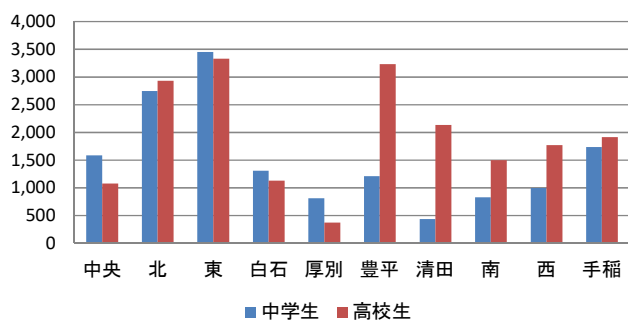

令和2年度 中高生夜間利用状況

《区別利用人数》 (人)

	中学生	高校生	合計
中央	1,584	1,077	2,661
北	2,746	2,932	5,678
東	3,453	3,328	6,781
白石	1,306	1,131	2,437
厚別	810	374	1,184
豊平	1,215	3,231	4,446
清田	438	2,135	2,573
南	829	1,501	2,330
西	1,000	1,771	2,771
手稲	1,740	1,915	3,655
合計	15,121	19,395	34,516

《月別利用人数》 (人)

	中央	北	東	白石	厚別	豊平	清田	南	西	手稲	合計
4月	0	0	0	0	0	0	0	0	0	0	0
5月	0	0	0	0	0	0	0	0	0	0	0
6月	0	0	0	0	0	0	0	0	0	0	0
7月	151	364	382	125	49	175	75	118	173	184	1,796
8月	54	127	154	10	49	74	20	26	51	54	619
9月	377	772	707	342	163	544	710	155	304	645	4,719
10月	490	836	1,035	401	106	818	333	308	448	464	5,239
11月	320	649	830	320	179	372	127	260	311	329	3,697
12月	348	915	1,190	345	212	669	178	444	377	626	5,304
1月	106	381	453	163	49	287	122	170	140	264	2,135
2月	274	633	707	259	140	511	370	279	332	380	3,885
3月	541	1,001	1,323	472	237	996	638	570	635	709	7,122
合計	2,661	5,678	6,781	2,437	1,184	4,446	2,573	2,330	2,771	3,655	34,516

区別利用人数

月別 合計

月別利用人数