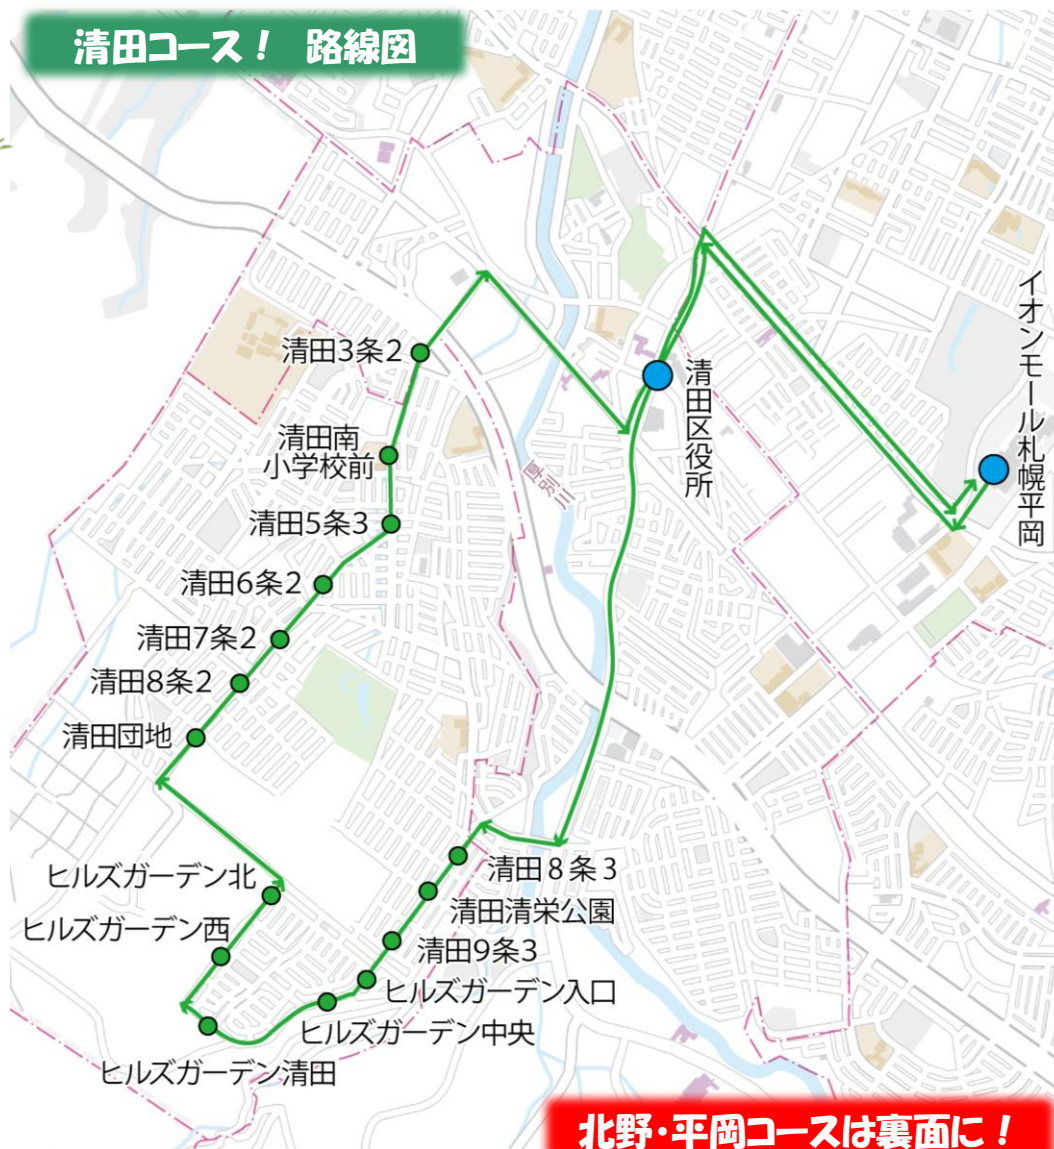

きよたマルシェ&きよフェス 無料！循環バスのご案内

清田区役所前で開催する「きよたマルシェ&きよフェス」に、より多くの方にお越しいただけるよう、イオンモール札幌平岡を起点とする**無料循環バス**を1日限定で2コース運行します！イオン札幌平岡店では、9/14(土)から清田区オリジナルクラブビールを数量限定で販売、専門店街では音楽イベントを開催します！ご家族やご友人など、お誘い合わせのうえ、ぜひお越しください！

◀バス運行時間▶ 各ルート9時台～17時台の間で6便
(運行管理) ※各バス停で乗降できます
北海道中央バス平岡営業所

時刻表は
こちら⇒

◀入場無料▶ きよたマルシェ&きよフェス 場所:清田区役所
2019年9月14日(土) 10:00～16:00 (16:00～ 抽選会フィナーレ)

清田コース！時刻表

		①	②	③	④	⑤	⑥
1	イオンモール札幌平岡	9:15	10:15	11:15	14:15	15:45	17:00
2	清田区役所	9:21	10:21	11:21	14:21	15:51	17:06
3	清田 8条3丁目	9:28	10:28	11:28	14:28	15:58	
4	清田清栄公園	9:29	10:29	11:29	14:29	15:59	
5	清田 9条3丁目	9:29	10:29	11:29	14:29	15:59	
6	ヒルズガーデン入口	9:30	10:30	11:30	14:30	16:00	
7	ヒルズガーデン中央	9:30	10:30	11:30	14:30	16:00	
8	ヒルズガーデン清田	9:36	10:36	11:36	14:36	16:06	
9	ヒルズガーデン西	9:36	10:36	11:36	14:36	16:06	
10	ヒルズガーデン北	9:37	10:37	11:37	14:37	16:07	
11	清田団地	9:38	10:38	11:38	14:38	16:08	降車のみ
12	清田 8条2丁目	9:39	10:39	11:39	14:39	16:09	
13	清田 7条2丁目	9:39	10:39	11:39	14:39	16:09	
14	清田 6条2丁目	9:40	10:40	11:40	14:40	16:10	
15	清田 5条3丁目	9:41	10:41	11:41	14:41	16:11	
16	清田南小学校前	9:42	10:42	11:42	14:42	16:12	
17	清田 3条2丁目	9:43	10:43	11:43	14:43	16:13	
18	清田区役所	9:48	10:48	11:48	14:48	16:18	
19	イオンモール札幌平岡	9:55	10:55	11:55	14:55	16:25	

清田コース！路線図

北野・平岡コースは裏面に！