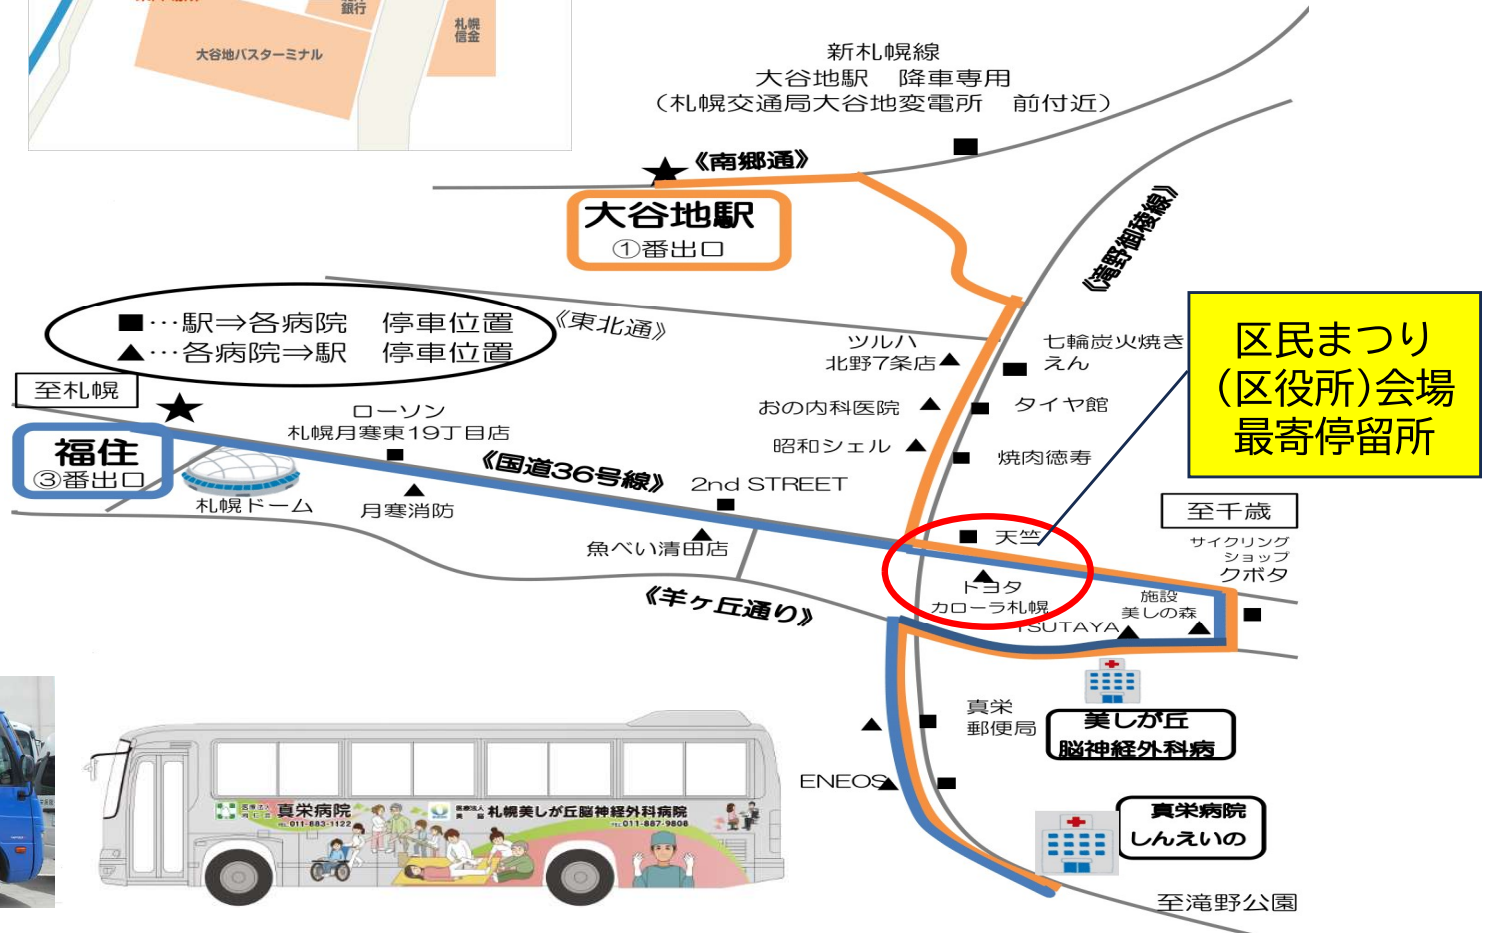

7/13清田ふれあい区民まつり会場送迎バスの運行ルート

区民まつり当日は、真栄病院・美しが丘脳神経外科病院のご厚意により、両病院が送迎用として運行している共同バスを区民まつりにお越しになる方もご乗車いただけます。

7/13清田ふれあい区民まつり会場送迎バス時刻表（新さっぽろ・大谷地）

○乗車の際は必ず手を挙げて合図をお願いいたします。

○停留所の目印となる施設等と停車位置が多少ずれる場合がありますのでご了承ください。

○道路事情により時間が多少前後する場合がありますので余裕をもってお待ちください。

新さっぽろ駅・大谷地駅（発）⇒区民まつり会場（清田区役所）⇒美しが丘脳神経外科病院・真栄病院（着）

新さっぽろ 駅	大谷地 駅	七輪炭火 焼きえん	タイヤ 館	焼肉 徳寿	天竺	サイクリング ショップ クボタ	美しが丘 脳外病院	真栄 郵便局	ENEOS向側 ※滝野通り	真栄 病院
	10:00	10:04	10:05	10:07	10:10	10:13	10:15	10:17	10:18	10:20
11:10	11:25	11:29	11:30	11:32	11:35	11:38	11:40	11:42	11:43	11:50
	13:25	13:29	13:30	13:32	13:35	13:38	13:40	13:42	13:43	13:50
15:40	15:55	15:59	16:00	16:02	16:05	16:08	16:10	16:12	16:13	16:20

真栄病院・美しが丘脳神経外科病院（発）⇒区民まつり会場（清田区役所）⇒大谷地駅・新さっぽろ駅（着）

真栄 病院	ENEOS向側 ※滝野通り	真栄 郵便局	TUTAYA 美脳向側	施設 美しの森	トヨタ カローラ	昭和 シエル	おの内科 医院	ツルハ	大谷地 駅	新さっぽろ 駅
9:35	9:36	9:37	9:40	9:42	9:45	9:48	9:50	9:51	10:00	
10:40	10:41	10:42	10:45	10:47	10:50	10:53	10:55	10:56	11:05	11:10
13:00	13:01	13:02	13:05	13:07	13:10	13:13	13:15	13:16	13:25	
15:10	15:10	15:11	15:12	15:15	15:18	15:21	15:23	15:24	15:35	15:40

7/13清田ふれあい区民まつり会場送迎バス時刻表（福住）

○乗車の際は必ず手を挙げて合図をお願いいたします。

○停留所の目印となる施設等と停車位置が多少ずれる場合がありますのでご了承ください。

○道路事情により時間が多少前後する場合がありますので余裕をもってお待ちください。

福住駅（発）⇒区民まつり会場（清田区役所）⇒美しが丘脳神経外科病院・真栄病院（着）

福住駅	ローソン 月寒東 19丁目	2nd STREET	天竺	サイクリング ショップ クボタ	美しが丘 脳外病院	真栄 郵便局	ENEOS向側 ※滝野通り	真栄 病院
10:00	10:03	10:05	10:08	10:11	10:13	10:15	10:16	10:20
11:25	11:28	11:30	11:33	11:36	11:38	11:42	11:43	11:50
13:25	13:28	13:30	13:33	13:36	13:38	13:42	13:43	13:50
15:55	15:58	16:00	16:03	16:06	16:08	16:10	16:11	16:20