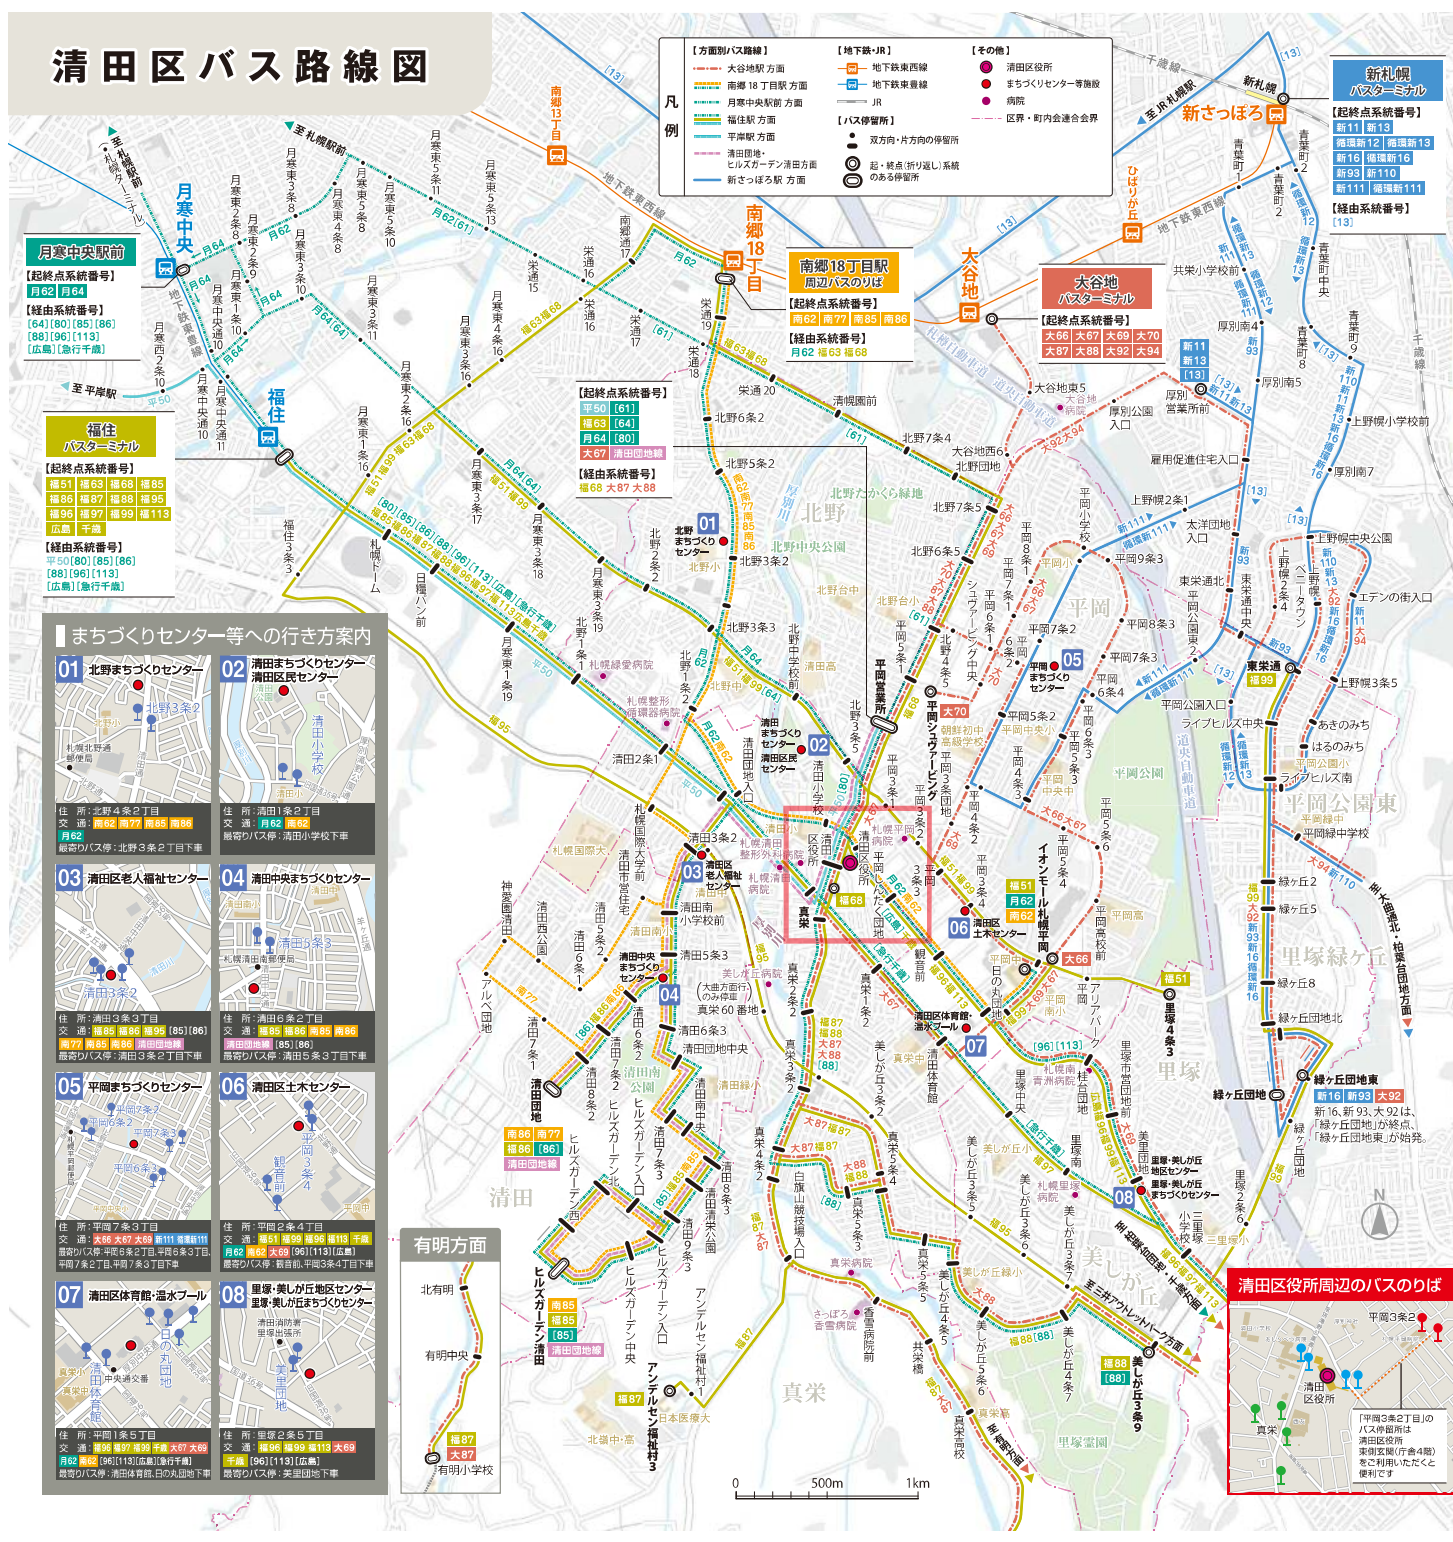

# 清田区バス路線図

- 【方面別バス路線】**
- 大谷地方面
  - 南郷18丁目方面
  - 月寒中央駅前方面
  - 福住方面
  - 清田駅前方面
  - 平野駅方面
  - 清田団地・ヒルズガーデン清田方面
  - 新さっぽろ方面
- 【地下鉄・JR】**
- 地下鉄東西線
  - 地下鉄東横線
  - JR
- 【その他】**
- 清田区役所
  - まちづくりセンター等施設
  - 病院
  - 区界・町内区連合会界
- 凡例**
- 【バス停留所】 双方向・片方向の停留所
  - 【起・終点折り返し系統のある停留所】

### 月寒中央駅前

【起終点系統番号】月62 月64

【経由系統番号】月64(80)(85)(86)(88)(96)(113)(広島)【急行千歳】

### 福住バスターミナル

【起終点系統番号】月51 月63 月68 月85 月86 月87 月88 月89 月95 月96 月97 月99 月113

【経由系統番号】月50(80)(85)(86)(88)(96)(113)(広島)【急行千歳】

※各バスターミナルのバス路線は、清田区内を運行するもののみを掲載しております。