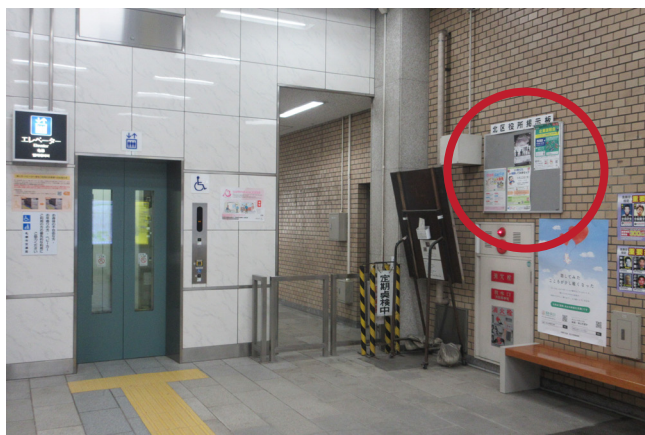

# 北区地下鉄駅掲示板 設置場所 【グループA】

※写真は 2025 年撮影のため現状と異なります

## 北 12 条駅 出口 1 番のエレベーター近く

北区役所掲示板