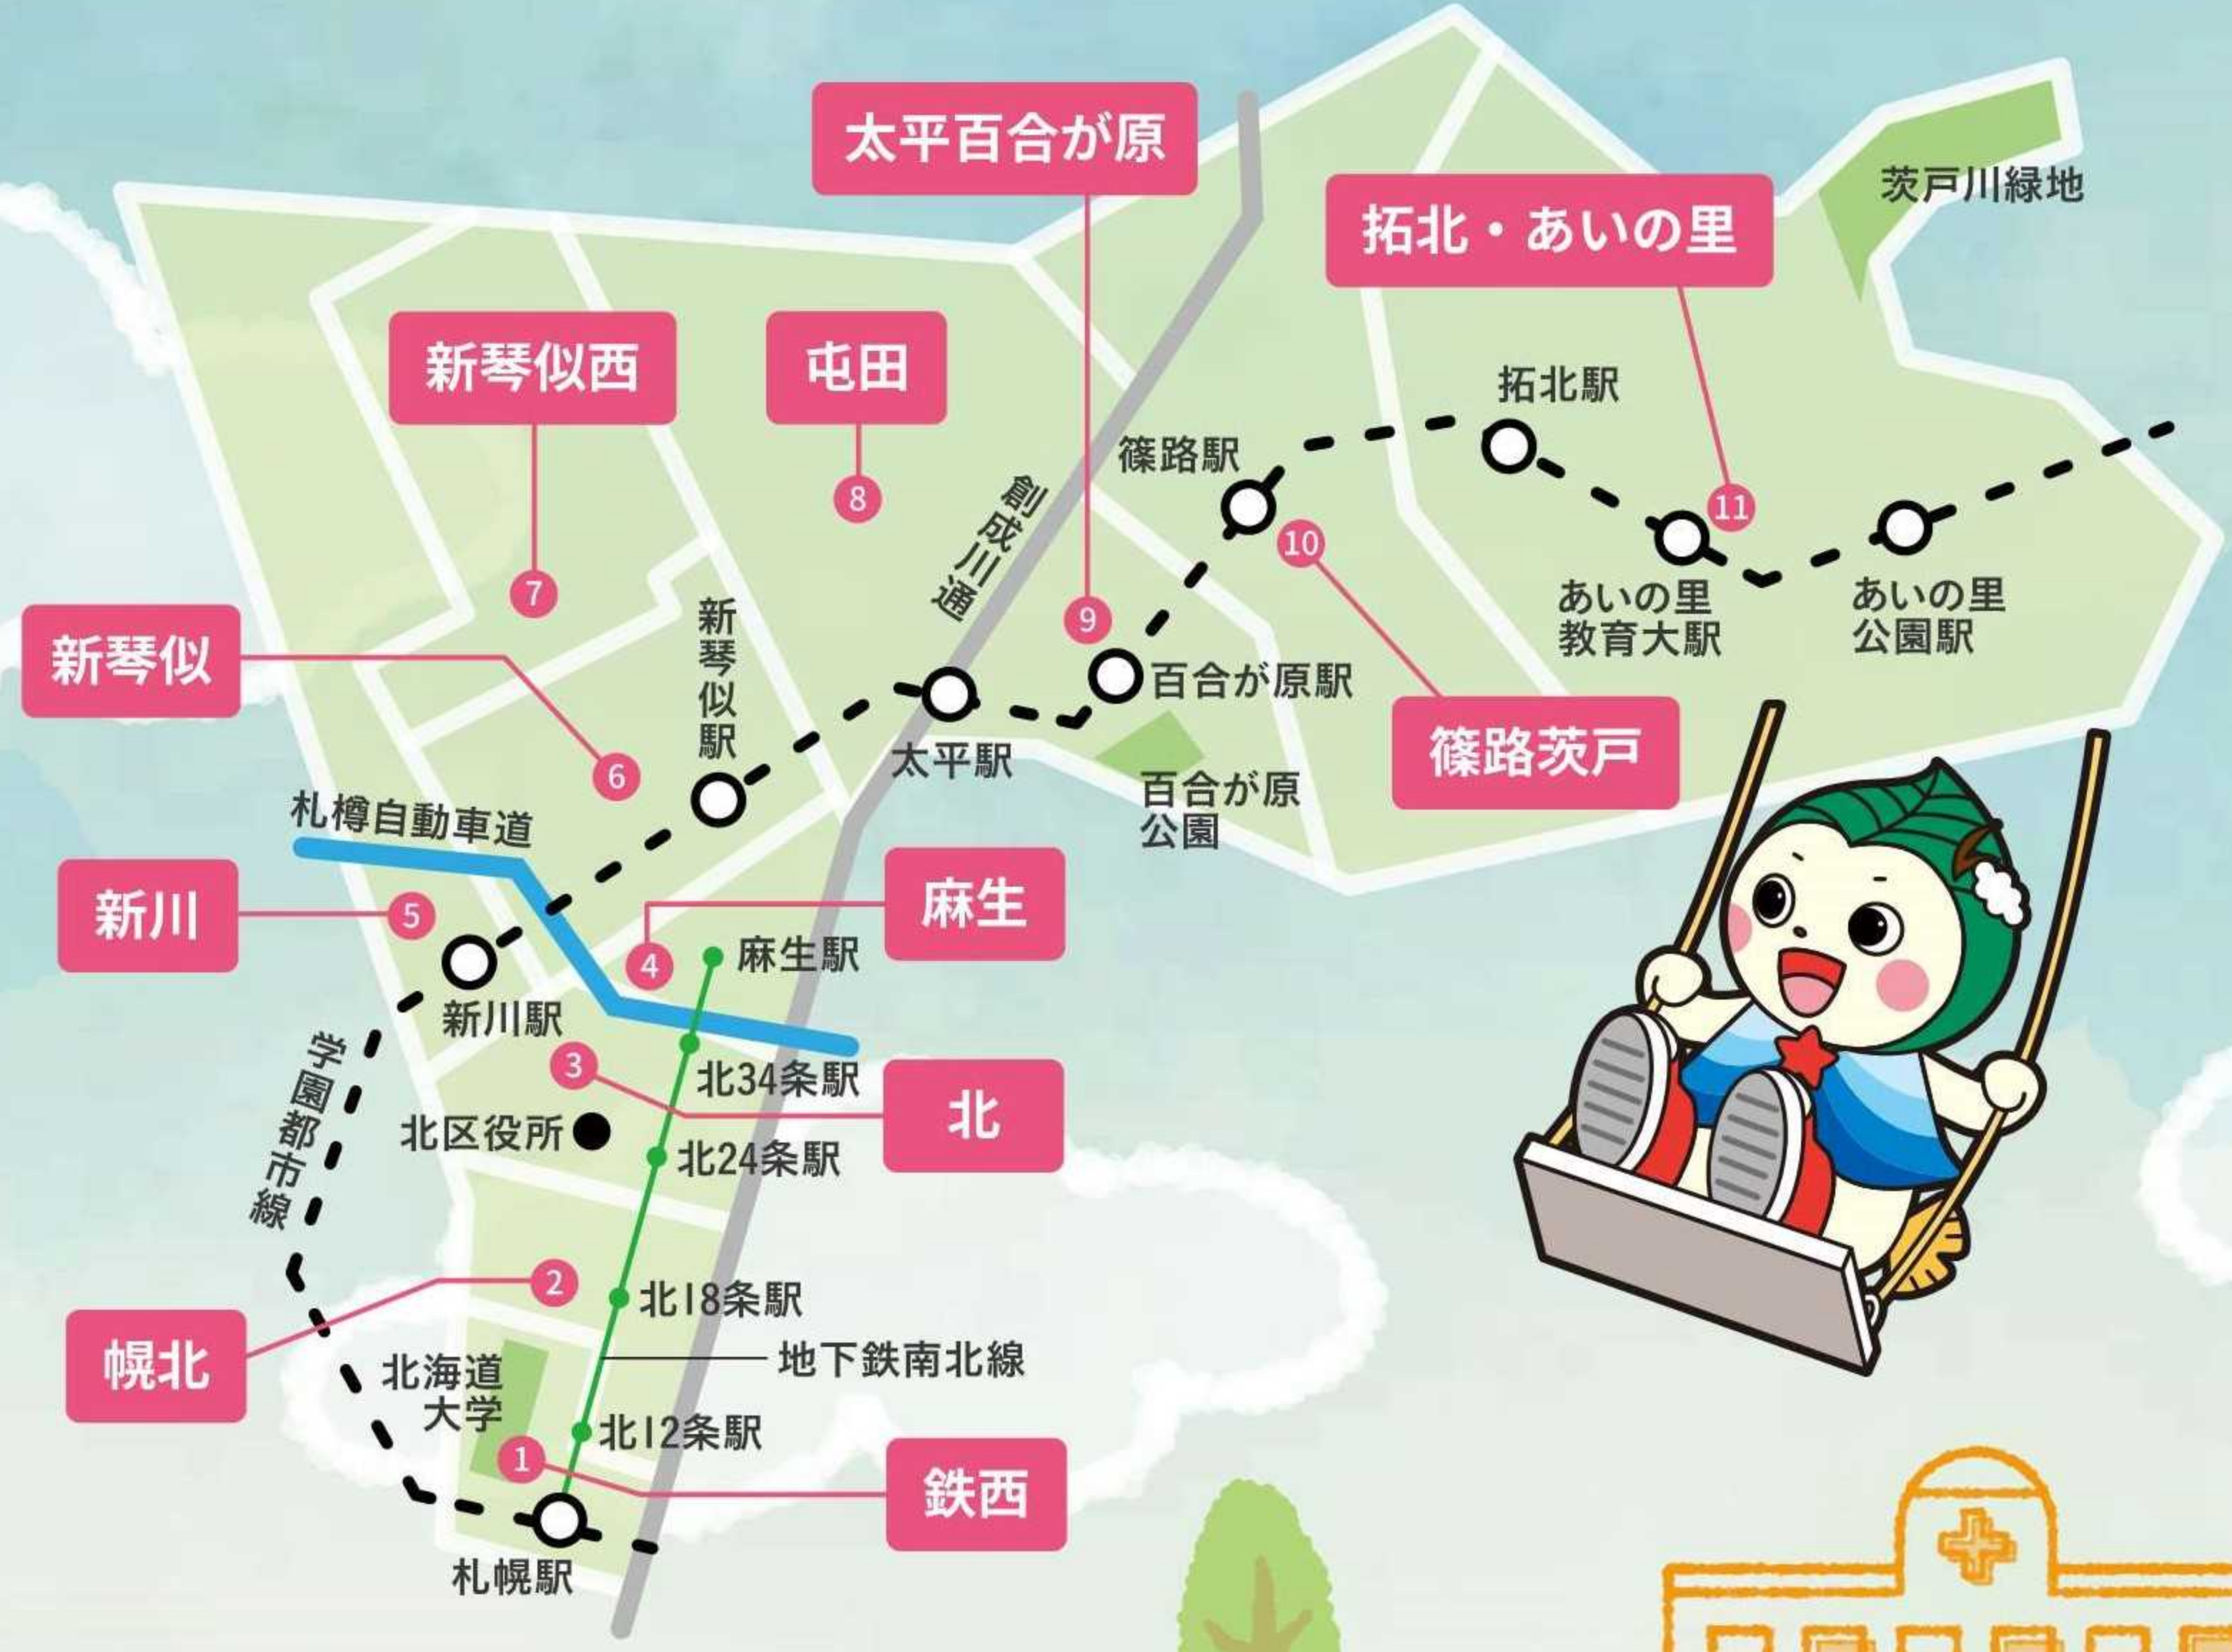

身近にあふ

# まちづくりセンターをもっと知ろう!

## お問い合わせ先

北区には、11か所のまちづくりセンターがあります。  
お近くのまちづくりセンターをぜひ利用してみてください!

**1** 西5丁目樽川通  
地下鉄北12条駅  
太黒胃腸内科  
北大正門前

**鉄西まちづくりセンター**

北10条西4丁目1-12  
(鉄西会館内)

TEL: 726-5285 FAX: 726-5287

**2** 幌北 環状通 西5丁目樽川通  
幌北児童会館  
北18条駅  
大塚眼科  
ダイナール  
北16条わかば公園