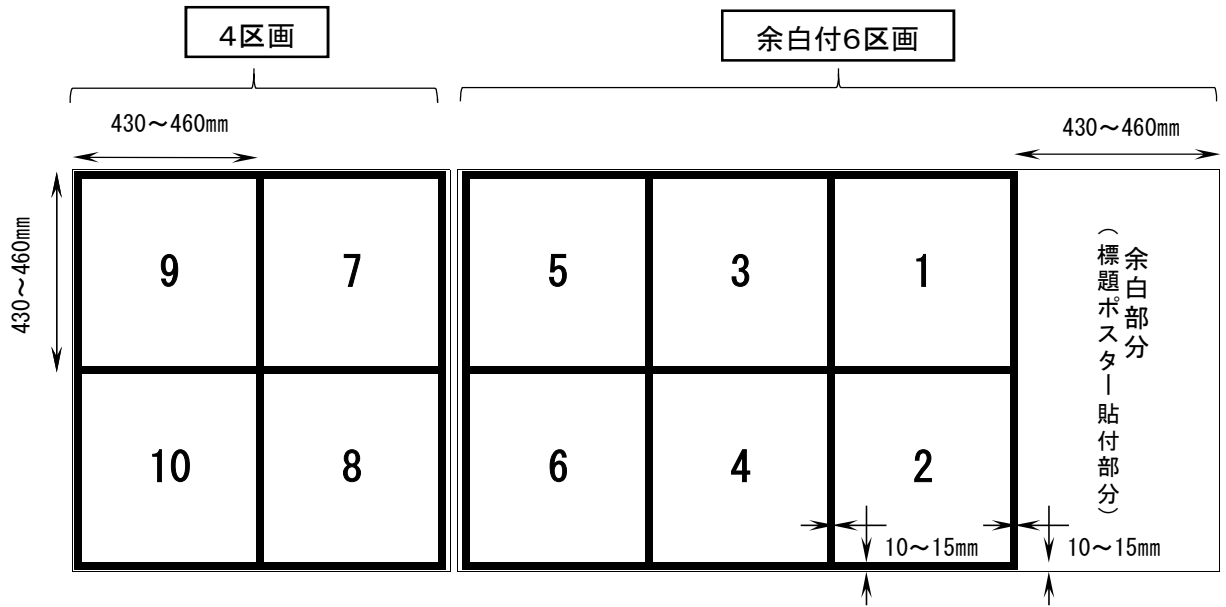

揭示板規格

6区画：余白付6区画（余白、番号1～6）

掲示板規格

10区画：余白付6区画（余白、番号1～6）＋区画のみ4区画（番号7～10）

掲示板規格

16区画：余白付6区画（余白、番号1～6）＋区画のみ8区画（番号7～14）＋区画のみ2区画（番号15～16）