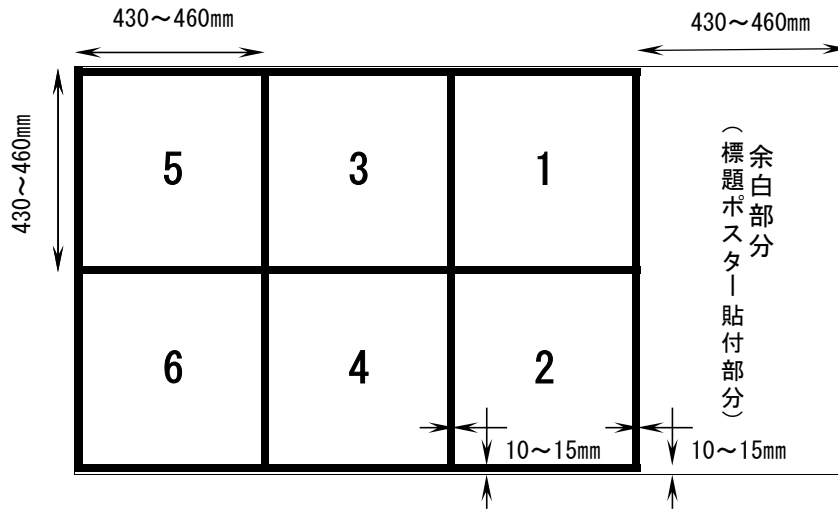

揭示板規格

6区画：余白付6区画（余白、番号1～6）

掲示板規格

10区画：余白付6区画（余白、番号1～6）＋区画のみ4区画（番号7～10）

掲示板規格

16区画：余白付6区画（余白、番号1～6）＋区画のみ8区画（番号7～14）＋区画のみ2区画（番号15～16）