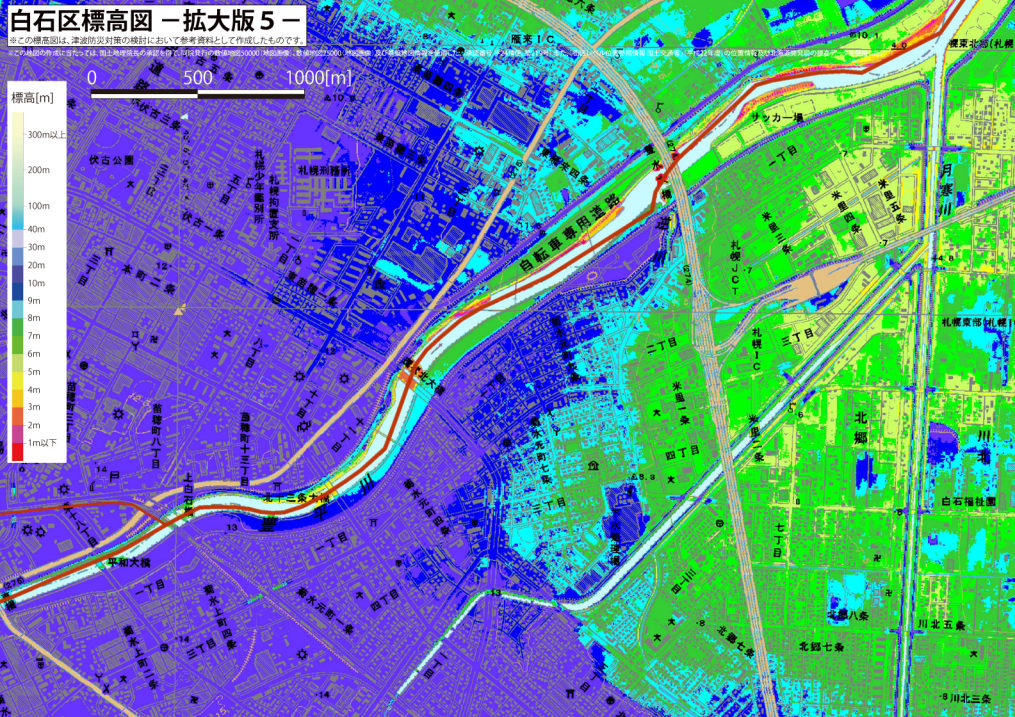

白石区標高図 拡大版5-1

※この標高図は、津波防災対策の検討において参考資料として作成したものです。

札幌市東区(札幌)

札幌市東区(札幌)

札幌市東区(札幌)

札幌市東区(札幌)