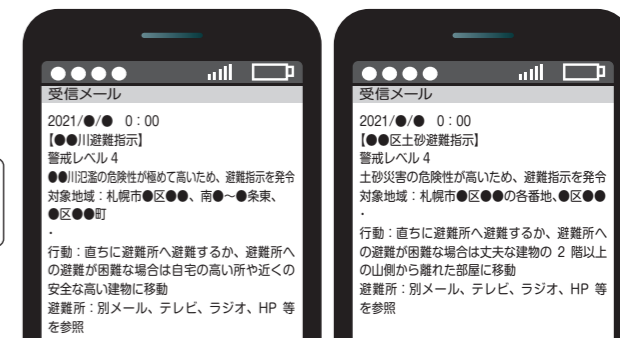

↑土砂災害時の例（町名表示）

札幌市からの避難情報は緊急速報メールでもお知らせします

緊急速報メールには文字数制限があるため、避難区域の概要のみをお知らせします。
該当区域の方は、テレビ、ラジオ、市のホームページなどで詳細な住所を確認してください。

▶洪水・土砂災害
「住所」、「町名」、「連合町内会」のいずれかで表示

避難情報発令区域の詳細、避難所開設状況は、札幌市ホームページ、さっぽろ防災ポータル、札幌市防災アプリ そなえ で確認できます。

緊急速報メールの受信設定や対応機種については、各携帯電話会社へご確認ください。

↑洪水時の例（町名表示）