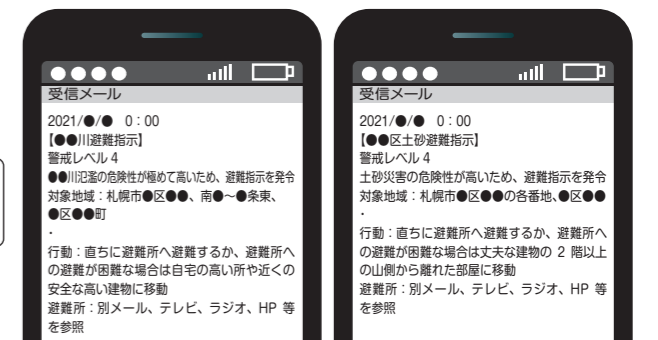

↑ 土砂災害時の例 (町名表示)

札幌市からの避難情報は緊急速報メールでもお知らせします

緊急速報メールには文字数制限があるため、避難区域の概要のみをお知らせします。
該当区域の方は、テレビ、ラジオ、市のホームページなどで詳細な住所を確認してください。

▶洪水・土砂災害
「住所」、「町名」、「連合町内会」のいずれかで表示

避難情報発令区域の詳細、避難所開設状況は、札幌市ホームページ、さっぽろ防災ポータル、札幌市防災アプリ そなえ で確認できます。

緊急速報メールの受信設定や対応機種については、各携帯電話会社へご確認ください。

↑ 洪水時の例 (町名表示)