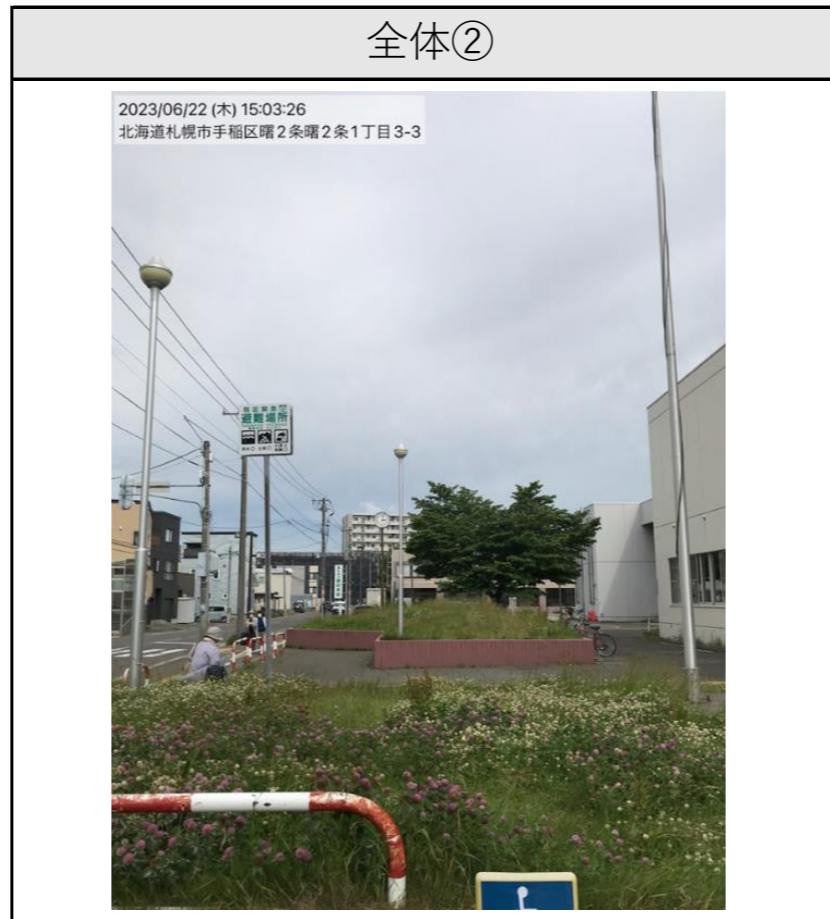

NO	3113
施設名	西宮の沢小学校
所在地	北海道札幌市手稲区西宮の沢2条4丁目15-1
備考	自立式標識 (小型) 合計:1箇所

看板部分 評価	A (危険性なし/破損なし)
看板部分 破損状況	
接合部分 評価	A (危険性なし/破損なし)
接合部分 破損状況	
ポール部分 評価	A (危険性なし/破損なし)
ポール部分 破損状況	
土台部分 評価	A (危険性なし/破損なし)
土台部分 破損状況	

NO	3151
施設名	手稲区体育館
所在地	北海道札幌市手稲区曙2条1丁目2-4 6 札幌市手稲区体育館
備考	自立式標識 (小型) 合計:1箇所

看板部分 評価	A (危険性なし/破損なし)
看板部分 破損状況	
接合部分 評価	A (危険性なし/破損なし)
接合部分 破損状況	
ポール部分 評価	A (危険性なし/破損なし)
ポール部分 破損状況	
土台部分 評価	A (危険性なし/破損なし)
土台部分 破損状況	

NO	3173
施設名	手稲区民センター
所在地	北海道札幌市手稲区前田1条11丁目1-10 札幌市手稲区役所2階
備考	自立式標識 (小型) 合計:1箇所

看板部分 評価	A (危険性なし/破損なし)
看板部分 破損状況	
接合部分 評価	A (危険性なし/破損なし)
接合部分 破損状況	
ポール部分 評価	A (危険性なし/破損なし)
ポール部分 破損状況	
土台部分 評価	A (危険性なし/破損なし)
土台部分 破損状況	