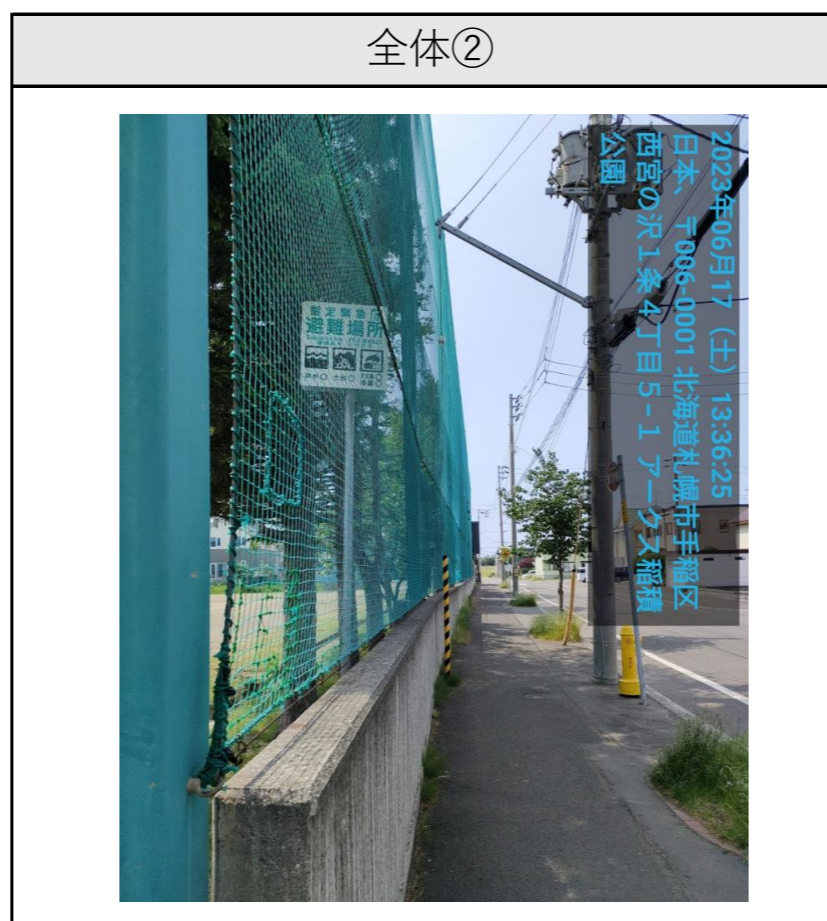

NO	3113
施設名	西宮の沢小学校
所在地	北海道札幌市手稲区西宮の沢2条4丁目15-1
備考	自立式標識 (小型) 合計:1箇所

看板部分 評価	A (危険性なし/破損なし)
看板部分 破損状況	
接合部分 評価	A (危険性なし/破損なし)
接合部分 破損状況	
ポール部分 評価	A (危険性なし/破損なし)
ポール部分 破損状況	
土台部分 評価	A (危険性なし/破損なし)
土台部分 破損状況	

NO	3151
施設名	手稲区体育館
所在地	北海道札幌市手稲区曙2条1丁目2-4 6 札幌市手稲区体育館
備考	自立式標識 (小型) 合計:1箇所

看板部分 評価	A (危険性なし/破損なし)
看板部分 破損状況	
接合部分 評価	A (危険性なし/破損なし)
接合部分 破損状況	
ポール部分 評価	A (危険性なし/破損なし)
ポール部分 破損状況	
土台部分 評価	A (危険性なし/破損なし)
土台部分 破損状況	

NO	3173
施設名	手稲区民センター
所在地	北海道札幌市手稲区前田1条11丁目1-10 札幌市手稲区役所2階
備考	自立式標識 (小型) 合計:1箇所

看板部分 評価	A (危険性なし/破損なし)
看板部分 破損状況	
接合部分 評価	A (危険性なし/破損なし)
接合部分 破損状況	
ポール部分 評価	A (危険性なし/破損なし)
ポール部分 破損状況	
土台部分 評価	A (危険性なし/破損なし)
土台部分 破損状況	