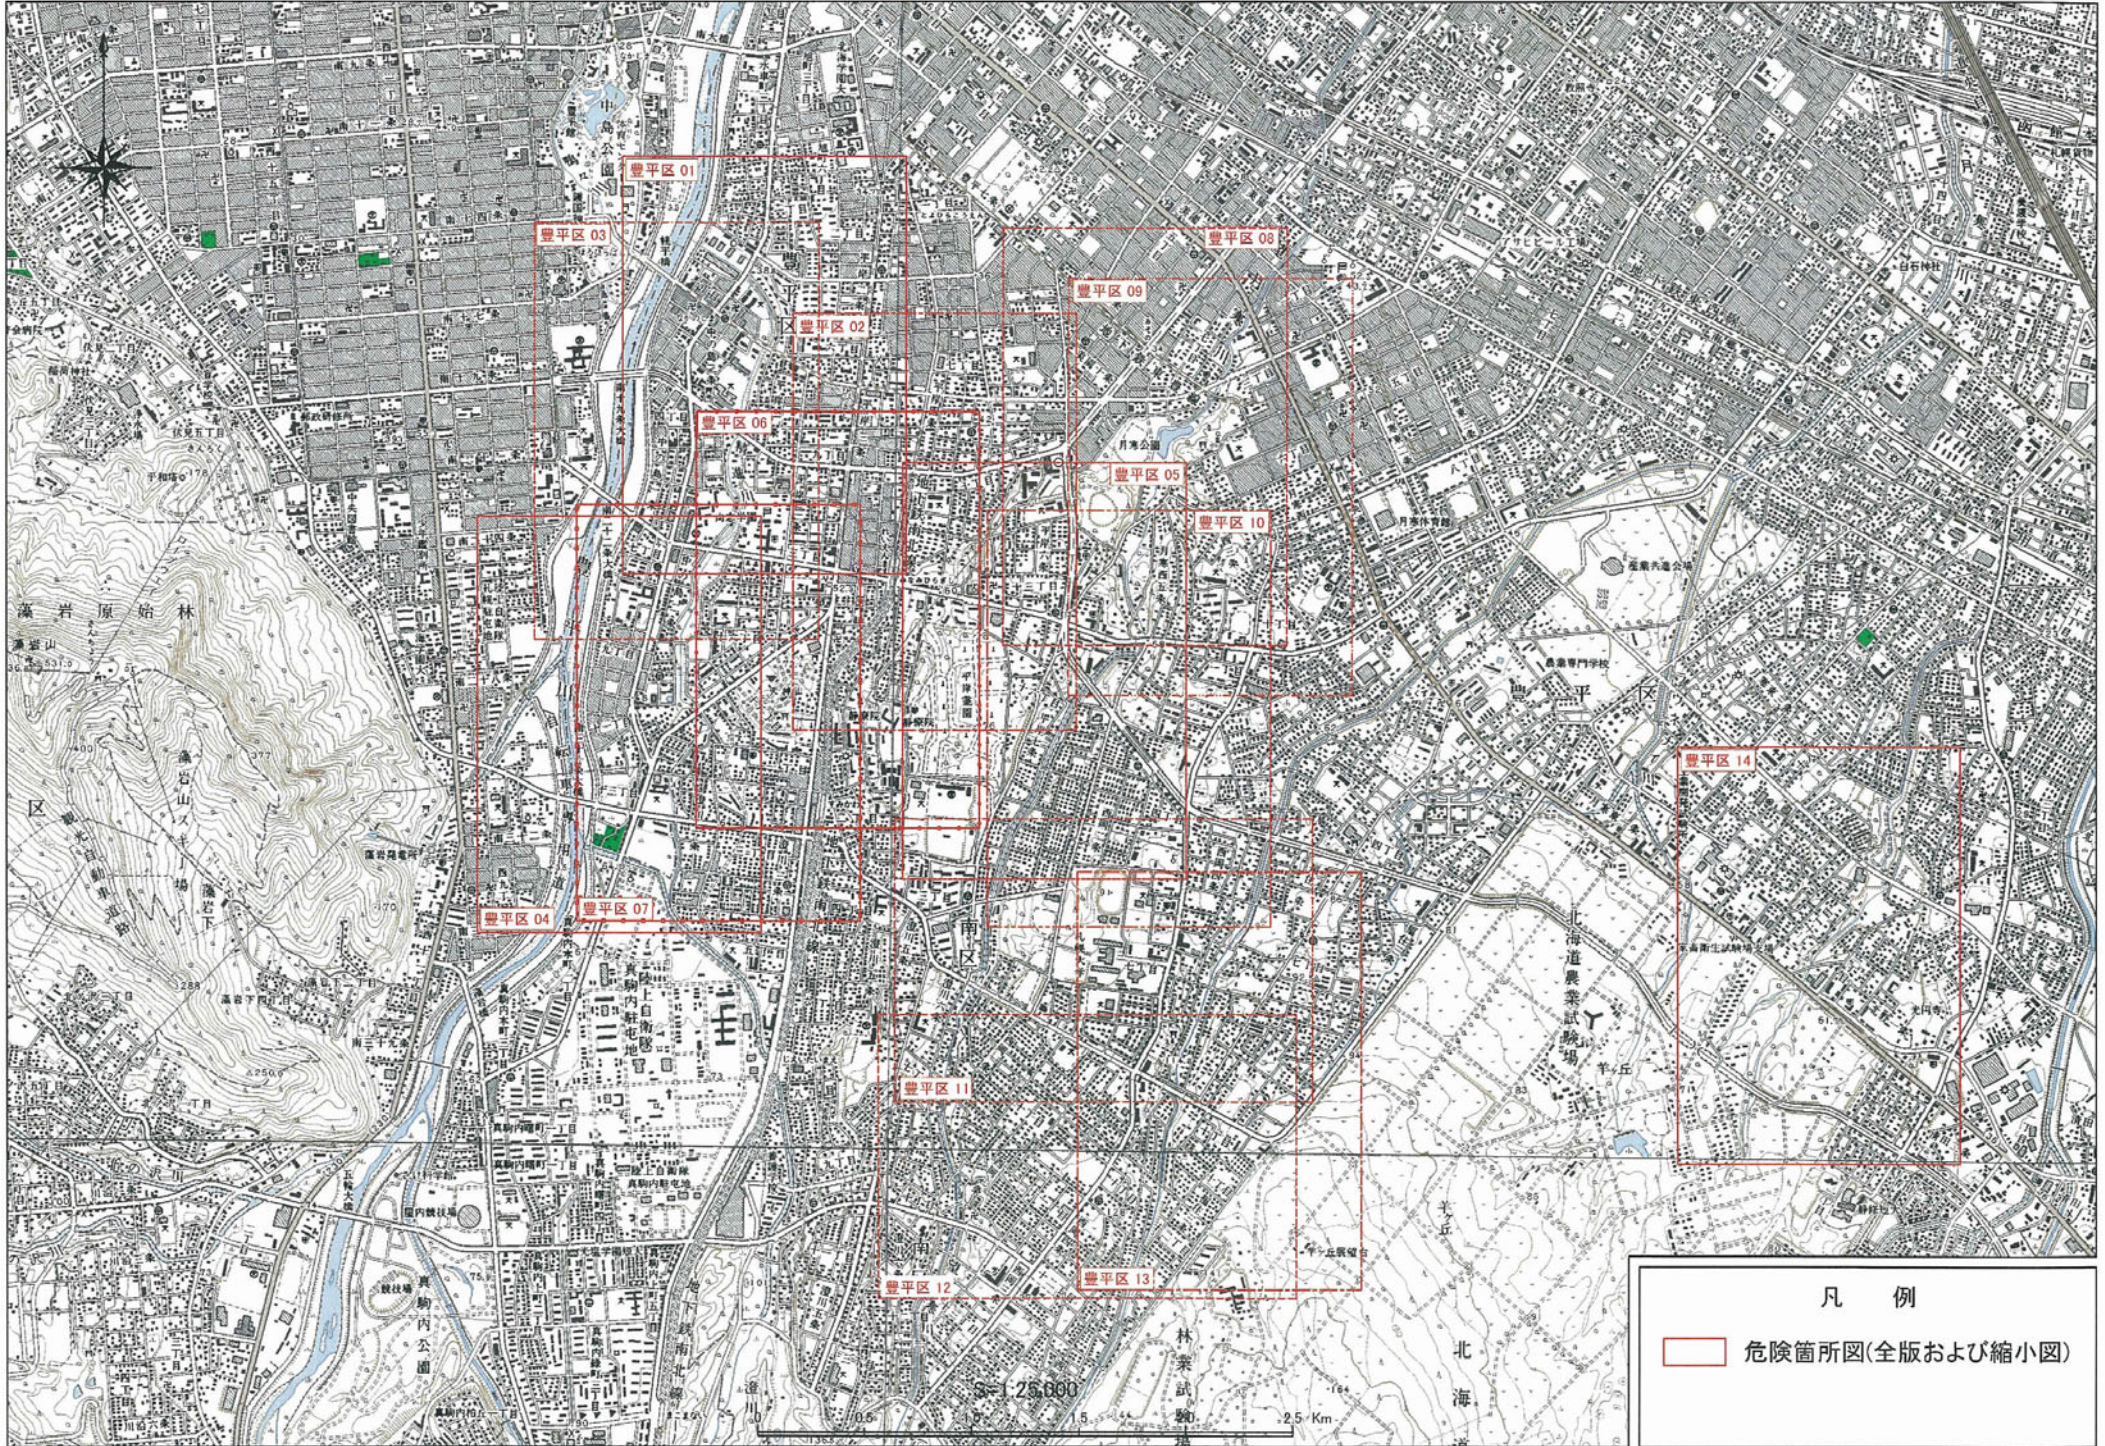

豊平区 土砂災害危険箇所図 索引図

凡例

危険箇所図(全版および縮小図)

この地図は国土院院長の承認を得て、国院発行の数値地図25000(地図画像)を複製したものである。(承認番号 平21農検、第292号)