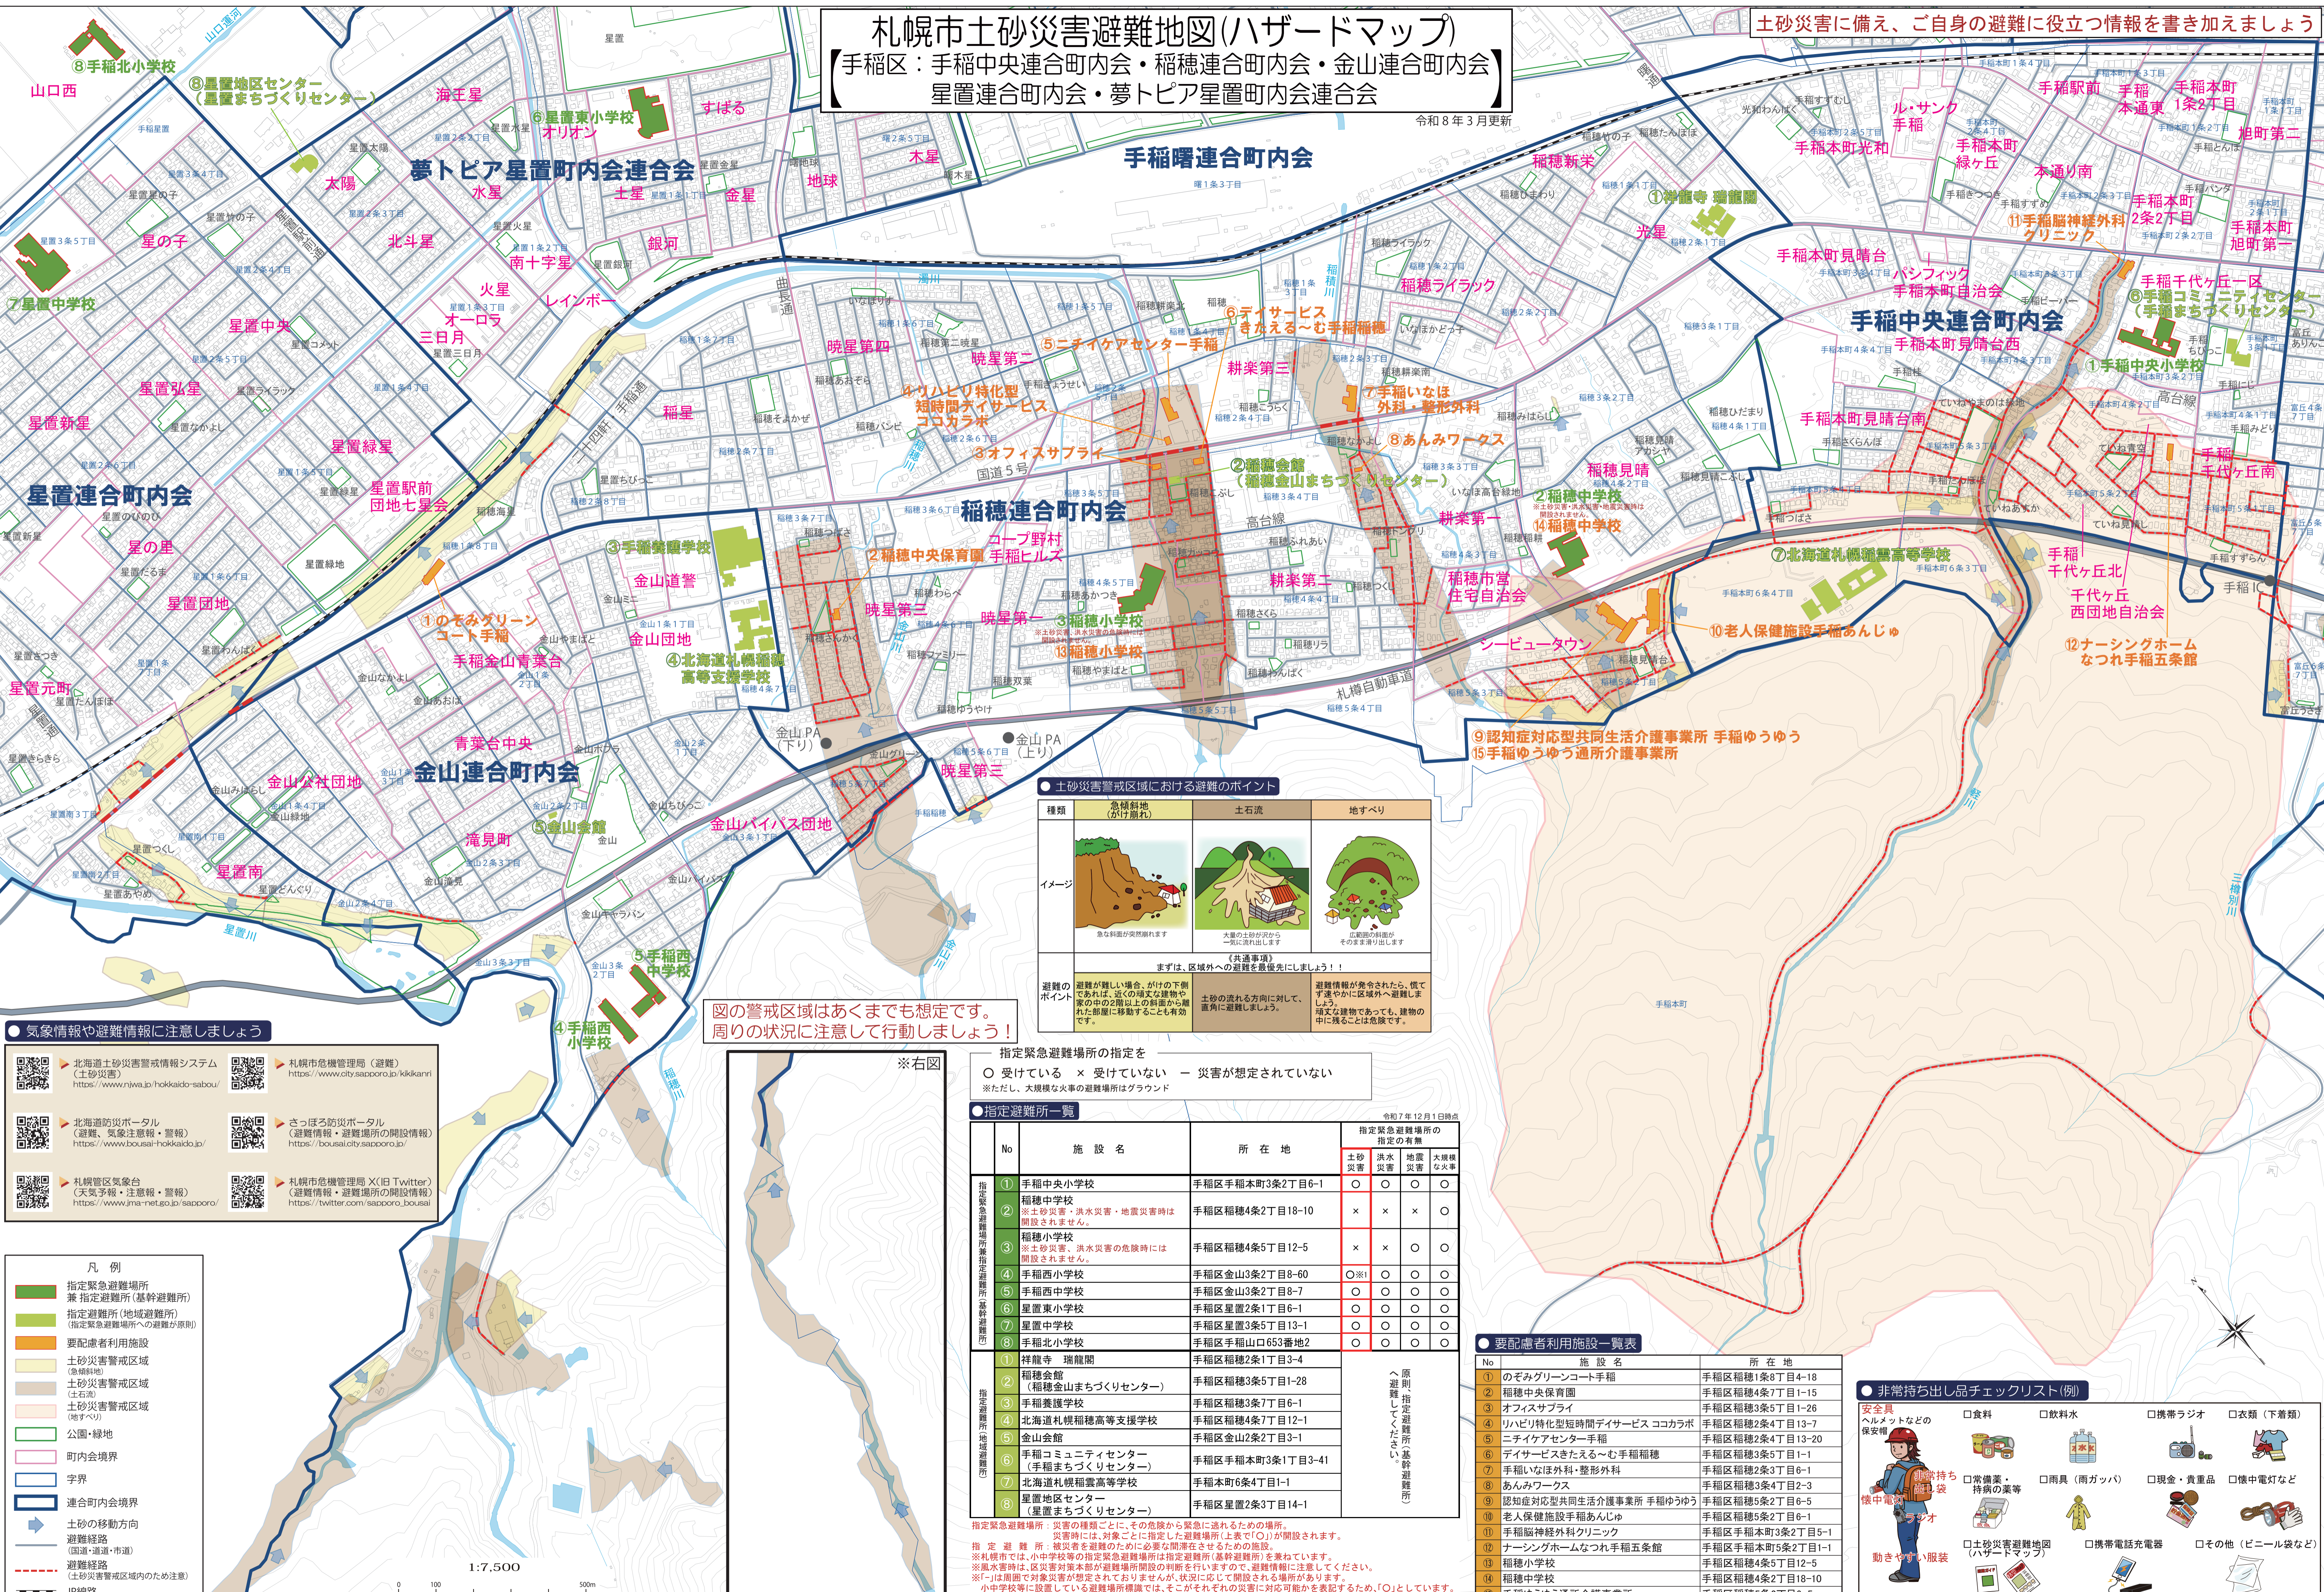

札幌市土砂災害避難地図(ハザードマップ)

【手稲区：手稲中央連合町内会・稲穂連合町内会・金山連合町内会】
星置連合町内会・夢トピア星置町内会連合会

土砂災害に備え、ご自身の避難に役立つ情報を書き加えましょう

図の警戒区域はあくまでも想定です。
周りの状況に注意して行動しましょう！

土砂災害警戒区域における避難のポイント

種類	急傾斜地(がけ崩れ)	土石流	地すべり
イメージ			
避難のポイント	急な斜面が突然崩れます	大層の上の岩が崩れ、土砂が流れ出します	急な斜面が崩れ、土砂が流れ出します
避難のポイント	避難が難しい場合、がけの下側であれば、近くの頑丈な建物や家の中の2階以上の斜面から離れた部屋に移動することも有効です	土砂の流れる方向に対して、直角に避難しましょう。	避難情報が発表されたら、慌てず速やかに区域外へ避難しましょう。頑丈な建物でも、建物の中に建つことは危険です。

指定緊急避難場所の指定を
○ 受けている × 受けていない — 災害が想定されていない
※ただし、大規模な火事の避難場所はグラウンド

指定避難所一覧

No	施設名	所在地	指定緊急避難場所の指定の有無			
			土砂災害	洪水災害	地震災害	大規模な火事
①	手稲中央小学校	手稲区手稲本町3条2丁目6-1	○	○	○	○
②	稲穂中学校	手稲区稲穂4条2丁目18-10	×	×	×	○
③	稲穂小学校	手稲区稲穂4条5丁目12-5	×	×	○	○
④	手稲西小学校	手稲区金山3条2丁目8-60	○※1	○	○	○
⑤	手稲西中学校	手稲区金山3条2丁目8-7	○	○	○	○
⑥	星置東小学校	手稲区星置2条1丁目6-1	○	○	○	○
⑦	星置中学校	手稲区星置3条5丁目13-1	○	○	○	○
⑧	手稲北小学校	手稲区手稲山口653番地2	○	○	○	○

指定緊急避難場所：災害の種類ごとに、その危険から緊急に逃げるための場所。災害時には、対象ごとに指定した避難場所(上表で「○」)が開設されます。
指定避難所：被災者を避難のために必要な間滞在させるための施設。
※札幌市では、小中学校等の指定緊急避難場所は指定避難所(基幹避難所)を兼ねています。
※風水害時は、区災害対策本部が避難場所開設の判断を行いますので、避難情報に注意してください。
※「-」は期間で対象災害が想定されておりませんが、状況に応じて開設される場合があります。
※小中学校等に設置している避難場所標識では、そこがそれぞれの災害に対応可能かを表記するため、「○」としています。
※1 警戒区域に近接しているため避難経路及び周辺状況に注意してください。

凡例

- 指定緊急避難場所 兼 指定避難所(基幹避難所)
- 指定避難所(地域避難所) (指定緊急避難場所への避難が原則)
- 要配慮者利用施設
- 土砂災害警戒区域(急傾斜地)
- 土砂災害警戒区域(土石流)
- 土砂災害警戒区域(地すべり)
- 公園・緑地
- 町内会境界
- 字界
- 連合町内会境界
- 土砂の移動方向(国道・道道・市道)
- 避難経路
- 避難経路(土砂災害警戒区域内のため注意)