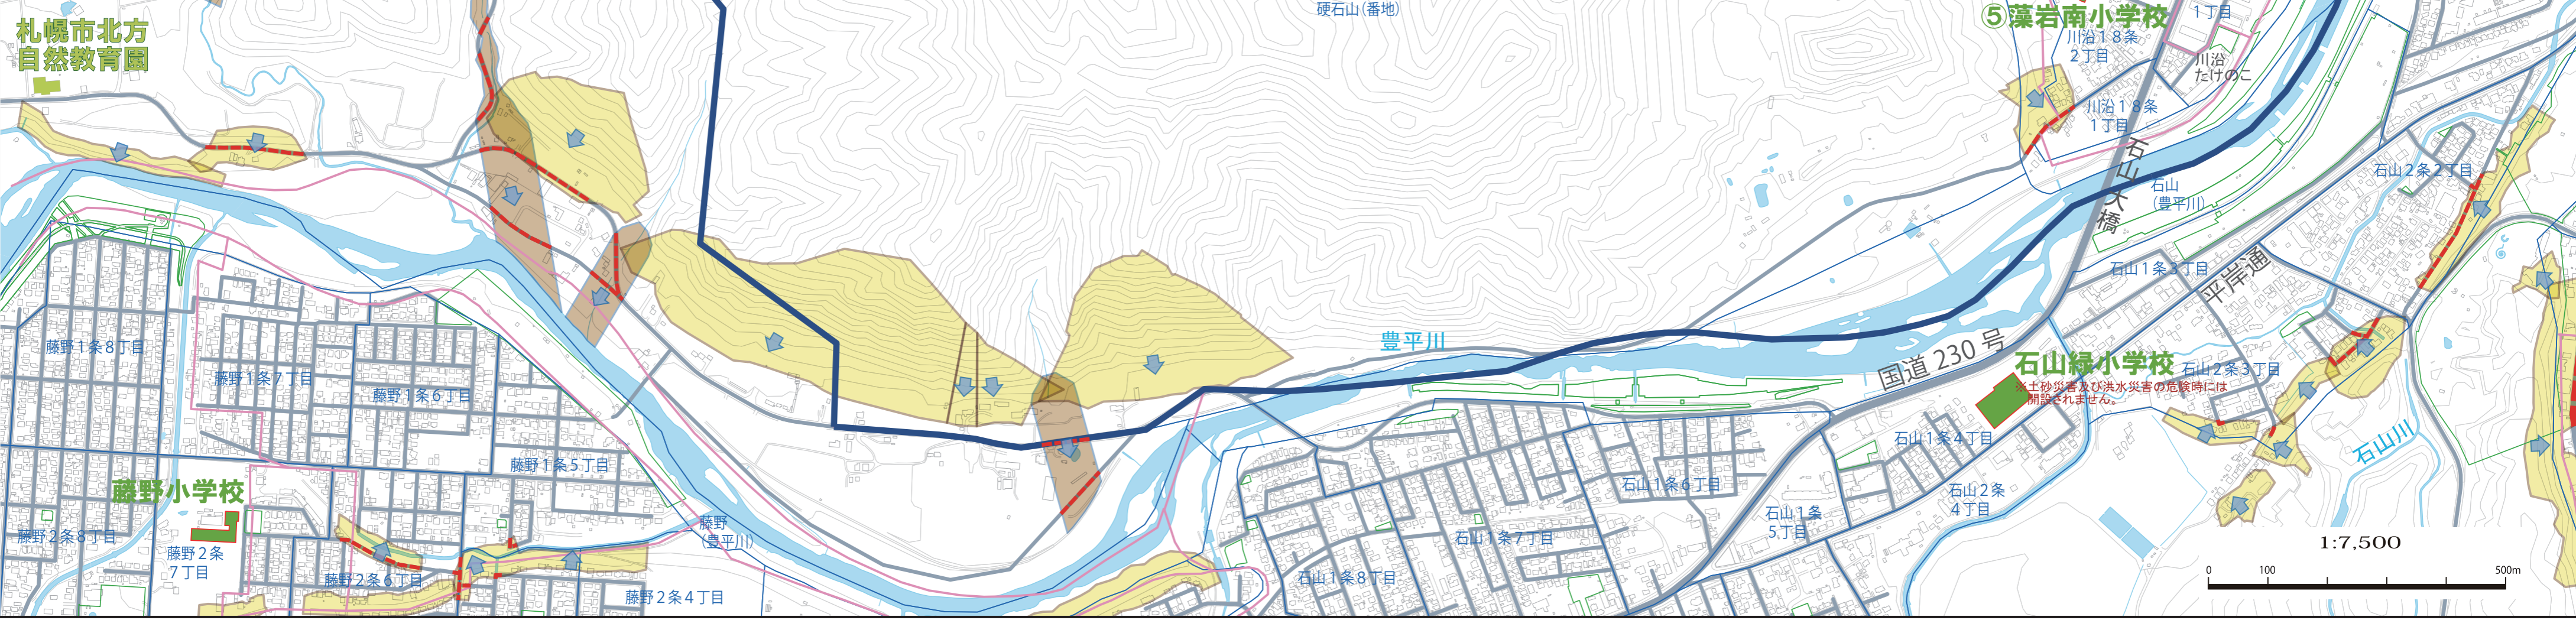

要配慮者利用施設一覧表

No	施設名	所在地
①	有料老人ホーム森の時計	南区川治1条6丁目1-50
②	かわぞえ	南区川治1条2丁目5-25
③	デイサービスセンターらいつてらす川治	南区川治1条2丁目1-13 CASA藻岩台

藻岩地区町内会連合会

指定緊急避難場所の指定を

○ 受けている × 受けていない - 災害が想定されていない
※ただし、大規模な火事の避難場所はグラウンド

指定避難所一覧

No	施設名	所在地	指定緊急避難場所の指定の有無			
			土砂災害	洪水災害	地震災害	大規模な火事
①	藻岩北小学校	南区川治2条3丁目7-1	○	○	○	○
②	南区体育館	南区川治4条2丁目2-1	○	○	○	×
③	藻岩小学校	南区川治7条2丁目3-1	○	○	○	○
④	藻岩中学校	南区川治7条3丁目4-1	○	○	○	○
⑤	藻岩南小学校	南区川治18条2丁目1-15	○	○	○	○
⑥	北の沢小学校	南区北ノ沢1727番地5	○	-	○	○
①	札幌藻岩高等学校	南区川治3条2丁目1-1				
②	もいわ地区センター（藻岩まちづくりセンター）	南区川治8条2丁目4-15				
③	宝流寺	南区川治9条2丁目1-17				
④	藻岩福祉会館	南区川治11条2丁目3-1				
⑤	中ノ沢会館	南区中ノ沢1711番地3				
⑥	ベルコ札幌南シティホール	南区川治6条2丁目2-10				

指定緊急避難場所：災害の種類ごとに、その危険から緊急に逃れるための場所。災害時には、対象ごとに指定した避難場所（上表で「○」）が開設されます。
指定避難所：被災者を避難のために必要な間滞在させるための施設。
※札幌市では、小中学校等の指定緊急避難場所は指定避難所（基幹避難所）を兼ねています。
※風水害時は、区災害対策本部が避難場所開設の判断を行いますので、避難情報に注意してください。
※「-」は周囲で対象災害が想定されておりませんが、状況に応じて開設される場合があります。小中学校等に設置している避難場所標識では、それがそれぞれの災害に対応可能かを表記するため、「○」としています。

凡例

- 指定緊急避難場所 兼 指定避難所（基幹避難所）
- 指定避難所（地域避難所）（指定緊急避難場所への避難が原則）
- 要配慮者利用施設
- 土砂災害警戒区域（急傾斜地）
- 土砂災害警戒区域（土石流）
- 公園・緑地
- 町内会境界
- 字界
- 連合町内会境界
- 土砂の移動方向
- 避難経路（国道・道・市道）
- 避難経路（土砂災害警戒区域内のため注意）
- 区界

図の警戒区域はあくまでも想定です。周りの状況に注意して行動しましょう！

藤野地区町内会連合会

藻岩地区町内会連合会

札幌市北方自然教育園

藤野小学校

石山緑小学校

石山1条4丁目

石山2条4丁目

石山3条4丁目

石山4条4丁目

石山5条4丁目

石山6条4丁目

石山7条4丁目

石山8条4丁目

石山9条4丁目

石山10条4丁目

石山11条4丁目

石山12条4丁目

石山13条4丁目

石山14条4丁目

石山15条4丁目

石山16条4丁目

石山17条4丁目

石山18条4丁目

石山19条4丁目

石山20条4丁目

石山21条4丁目

石山22条4丁目

石山23条4丁目

石山24条4丁目

石山25条4丁目

石山26条4丁目

石山27条4丁目

石山28条4丁目

石山29条4丁目

石山30条4丁目

石山31条4丁目

石山32条4丁目

石山33条4丁目

石山34条4丁目

石山35条4丁目

石山36条4丁目

石山37条4丁目

石山38条4丁目

石山39条4丁目

石山40条4丁目

石山41条4丁目

石山42条4丁目

石山43条4丁目

石山44条4丁目

石山45条4丁目

石山46条4丁目

石山47条4丁目

石山48条4丁目

石山49条4丁目

石山50条4丁目