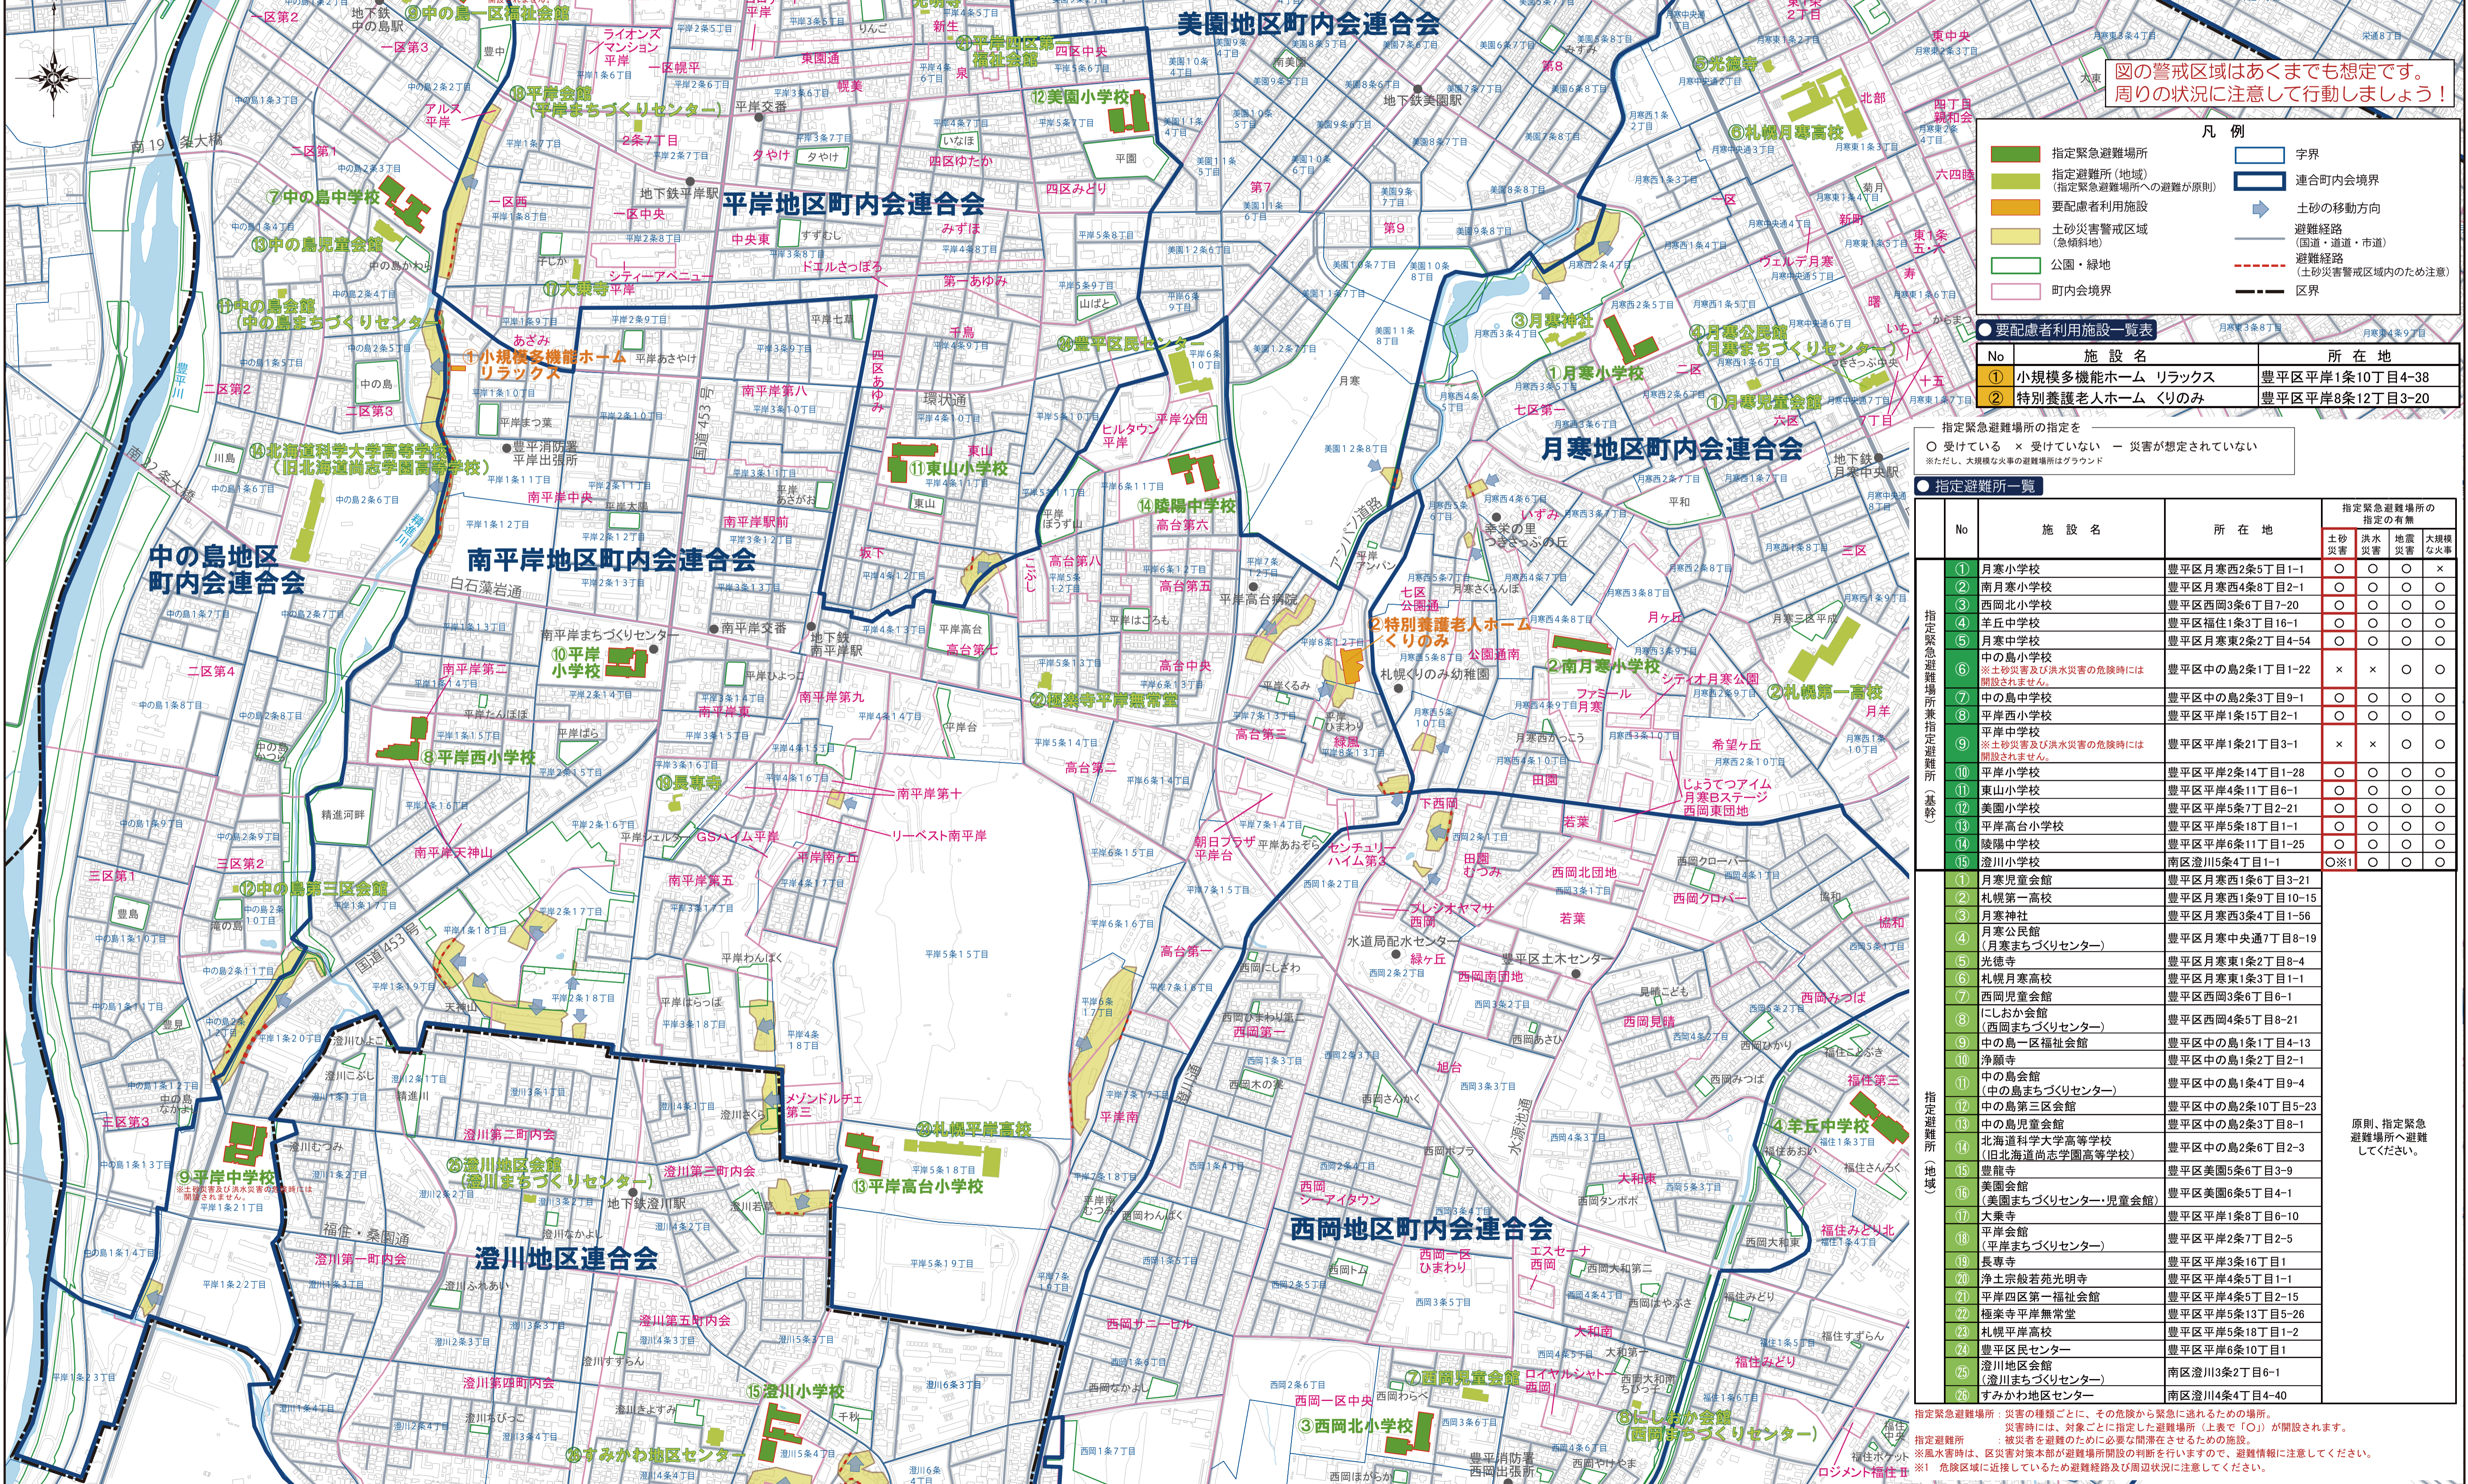

札幌市土砂災害避難地図(ハザードマップ)

豊平区：美園地区町内会連合会・月寒地区町内会連合会
 平岸地区町内会連合会・中の島地区町内会連合会
 西岡地区町内会連合会・南平岸地区町内会連合会
 南区：澄川地区連合会

土砂災害に備え、ご自身の避難に役立つ情報を書き加えましょう

1:6,000

図の警戒区域はあくまでも想定です。周りの状況に注意して行動しましょう！

凡例

- 指定緊急避難場所
- 指定避難所(地域)
- 要配慮者利用施設
- 土砂災害警戒区域
- 公園・緑地
- 町内会境界
- 字界
- 連合町内会境界
- 土砂の移動方向
- 避難経路(国道・道・市道)
- 避難経路(土砂災害警戒区域内のため注意)
- 区界

指定緊急避難場所：災害の種類ごとに、その危険から緊急に避難するための場所。災害時に指定された避難場所(土砂災害「○」)が開設されます。
 指定避難所：被災者を避難のために必要と判断をさせたための施設。
 ※風水害時は、区災害対策本部が避難場所開設の判断を行いますので、避難情報に注意してください。
 ※1 危険区域に近接しているため避難経路及び周辺状況に注意してください。