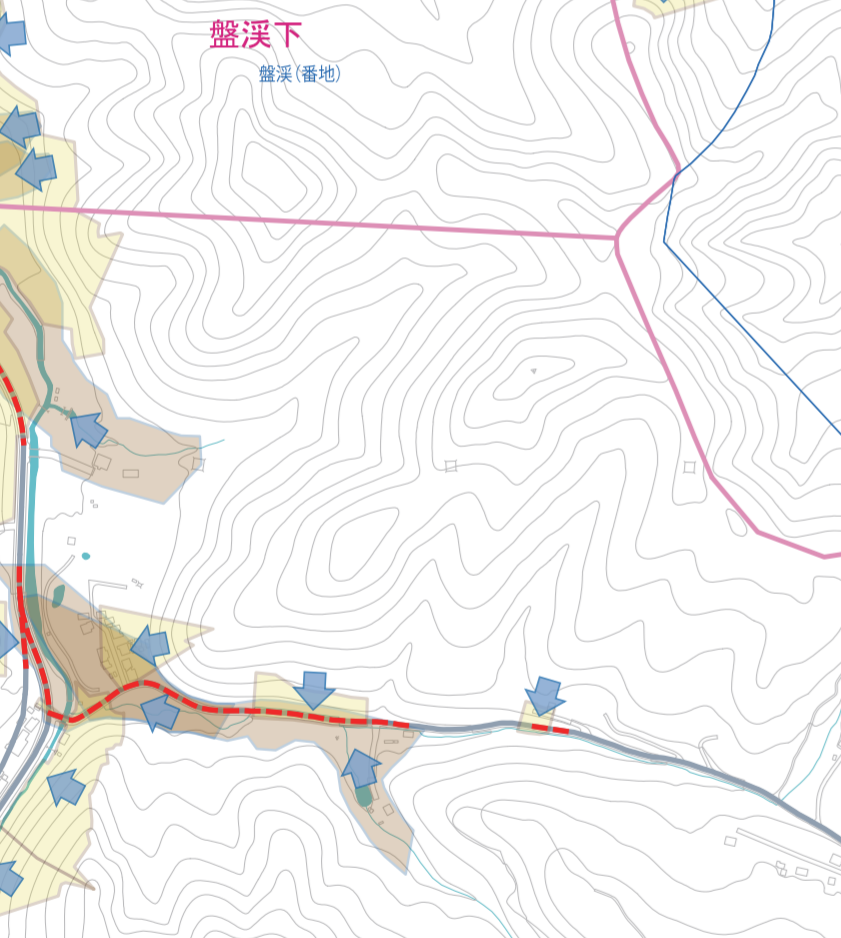

札幌市土砂災害避難地図（ハザードマップ）

【中央区：宮の森大倉山連合会町内会】

図の警戒区域はあくまでも想定です。周りの状況に注意して行動しましょう！

土砂災害に備え、ご自身の避難に役立つ情報を書き加えましょう

指定緊急避難場所の指定を
 ○ 受けている × 受けていない - 災害が想定されていない
 ※ただし、大規模な火事の避難場所はグラウンド

指定避難所一覧

No	施設名	所在地	令和7年12月1日時点			
			土砂災害	洪水災害	地震災害	大規模な火事
①	宮の森中学校	中央区宮の森1条16丁目5-1	×	×	○	○
②	大倉山小学校	中央区宮の森3条13丁目6-20	○	○	○	○
③	宮の森小学校	中央区宮の森4条6丁目1-1	○	○	○	○
④	三角山小学校	中央区宮の森4条11丁目4-1	○	○	○	○
⑤	啓明中学校	中央区南9条西22丁目2-1	○	○	○	○
⑥	円山小学校	中央区北1条西25丁目1-8	○	○	○	×
⑦	向陵中学校	中央区北4条西28丁目1-30	○	○	○	○
⑧	山の手南小学校	西区山の手1条9丁目6-1	○	○	○	○
⑨	円山西町町内会館	中央区円山西町3丁目3-45				
⑩	円山西町児童会館	中央区円山西町8丁目1-50				
⑪	大倉山ジャンプ競技場本部棟	中央区宮の森1274番地				
⑫	宮の森明和地区会館（宮の森まちづくりセンター）	中央区宮の森2条11丁目1-3				
⑬	宮の森会館（宮の森児童会館）	中央区宮の森2条5丁目2-21				
⑭	北海道森林管理局	中央区宮の森3条7丁目70				
⑮	札幌西高等学校	中央区宮の森4条8丁目1-1				
⑯	円山会館（円山まちづくりセンター・児童会館）	中央区北1条西23丁目1-18				
⑰	日登寺	西区山の手2条1丁目1-39				
⑱	浄国寺	西区山の手1条12丁目1-2				

指定緊急避難場所：災害の種類ごとに、その危険から緊急に逃れるための場所。
 指定避難所：被災者を避難のために必要な滞在をさせるための施設。
 ※札幌市では、小中学校等の指定緊急避難場所（基幹避難所）を兼ねています。
 ※風水害時は、区災害対策本部が避難場所開設の判断を行いますので、避難情報に注意してください。
 ※「○」は周囲を対象災害が想定されておりませんが、状況に応じて開設される場合があります。小中学校等に設置している避難場所標識では、そこがそれぞれの災害に対応可能かを表すため、「○」としています。

土砂災害警戒区域における避難のポイント

種類	急傾斜地（がけ崩れ）	土石流	地すべり
イメージ			
	急な斜面が突然崩れます	大量の土砂が沢から一気に流れ出します	広範囲の斜面がそのまま滑り出します
避難のポイント	<p>まずは、区域外への避難を最優先にしましょう！！</p> <p>避難情報が発令されたら、慌てず速やかに区域外へ避難しましょう。傾斜が急な斜面から離れた部屋へ移動することも有効です。</p> <p>避難情報が発令されたら、慌てず速やかに区域外へ避難しましょう。傾斜が急な斜面から離れた部屋へ移動することも有効です。</p> <p>土砂の流れる方向に対して、直角に避難しましょう。</p> <p>頑丈な建物であっても、建物の中に残ることは危険です。</p>		

令和8年3月更新

1:8,000

凡例

- 指定緊急避難場所兼指定避難所（基幹避難所）
- 指定避難所（地域避難所）（指定緊急避難場所への避難が原則）
- 要配慮者利用施設
- 土砂災害警戒区域（急傾斜地）
- 土砂災害警戒区域（土石流）
- 土砂災害警戒区域（地すべり）
- 公園・緑地
- 町内会境界
- 字界
- 連合町内会境界
- 土砂の移動方向
- 避難経路（国道・道道・市道）
- 避難経路（土砂災害警戒区域内のため注意）
- 区界