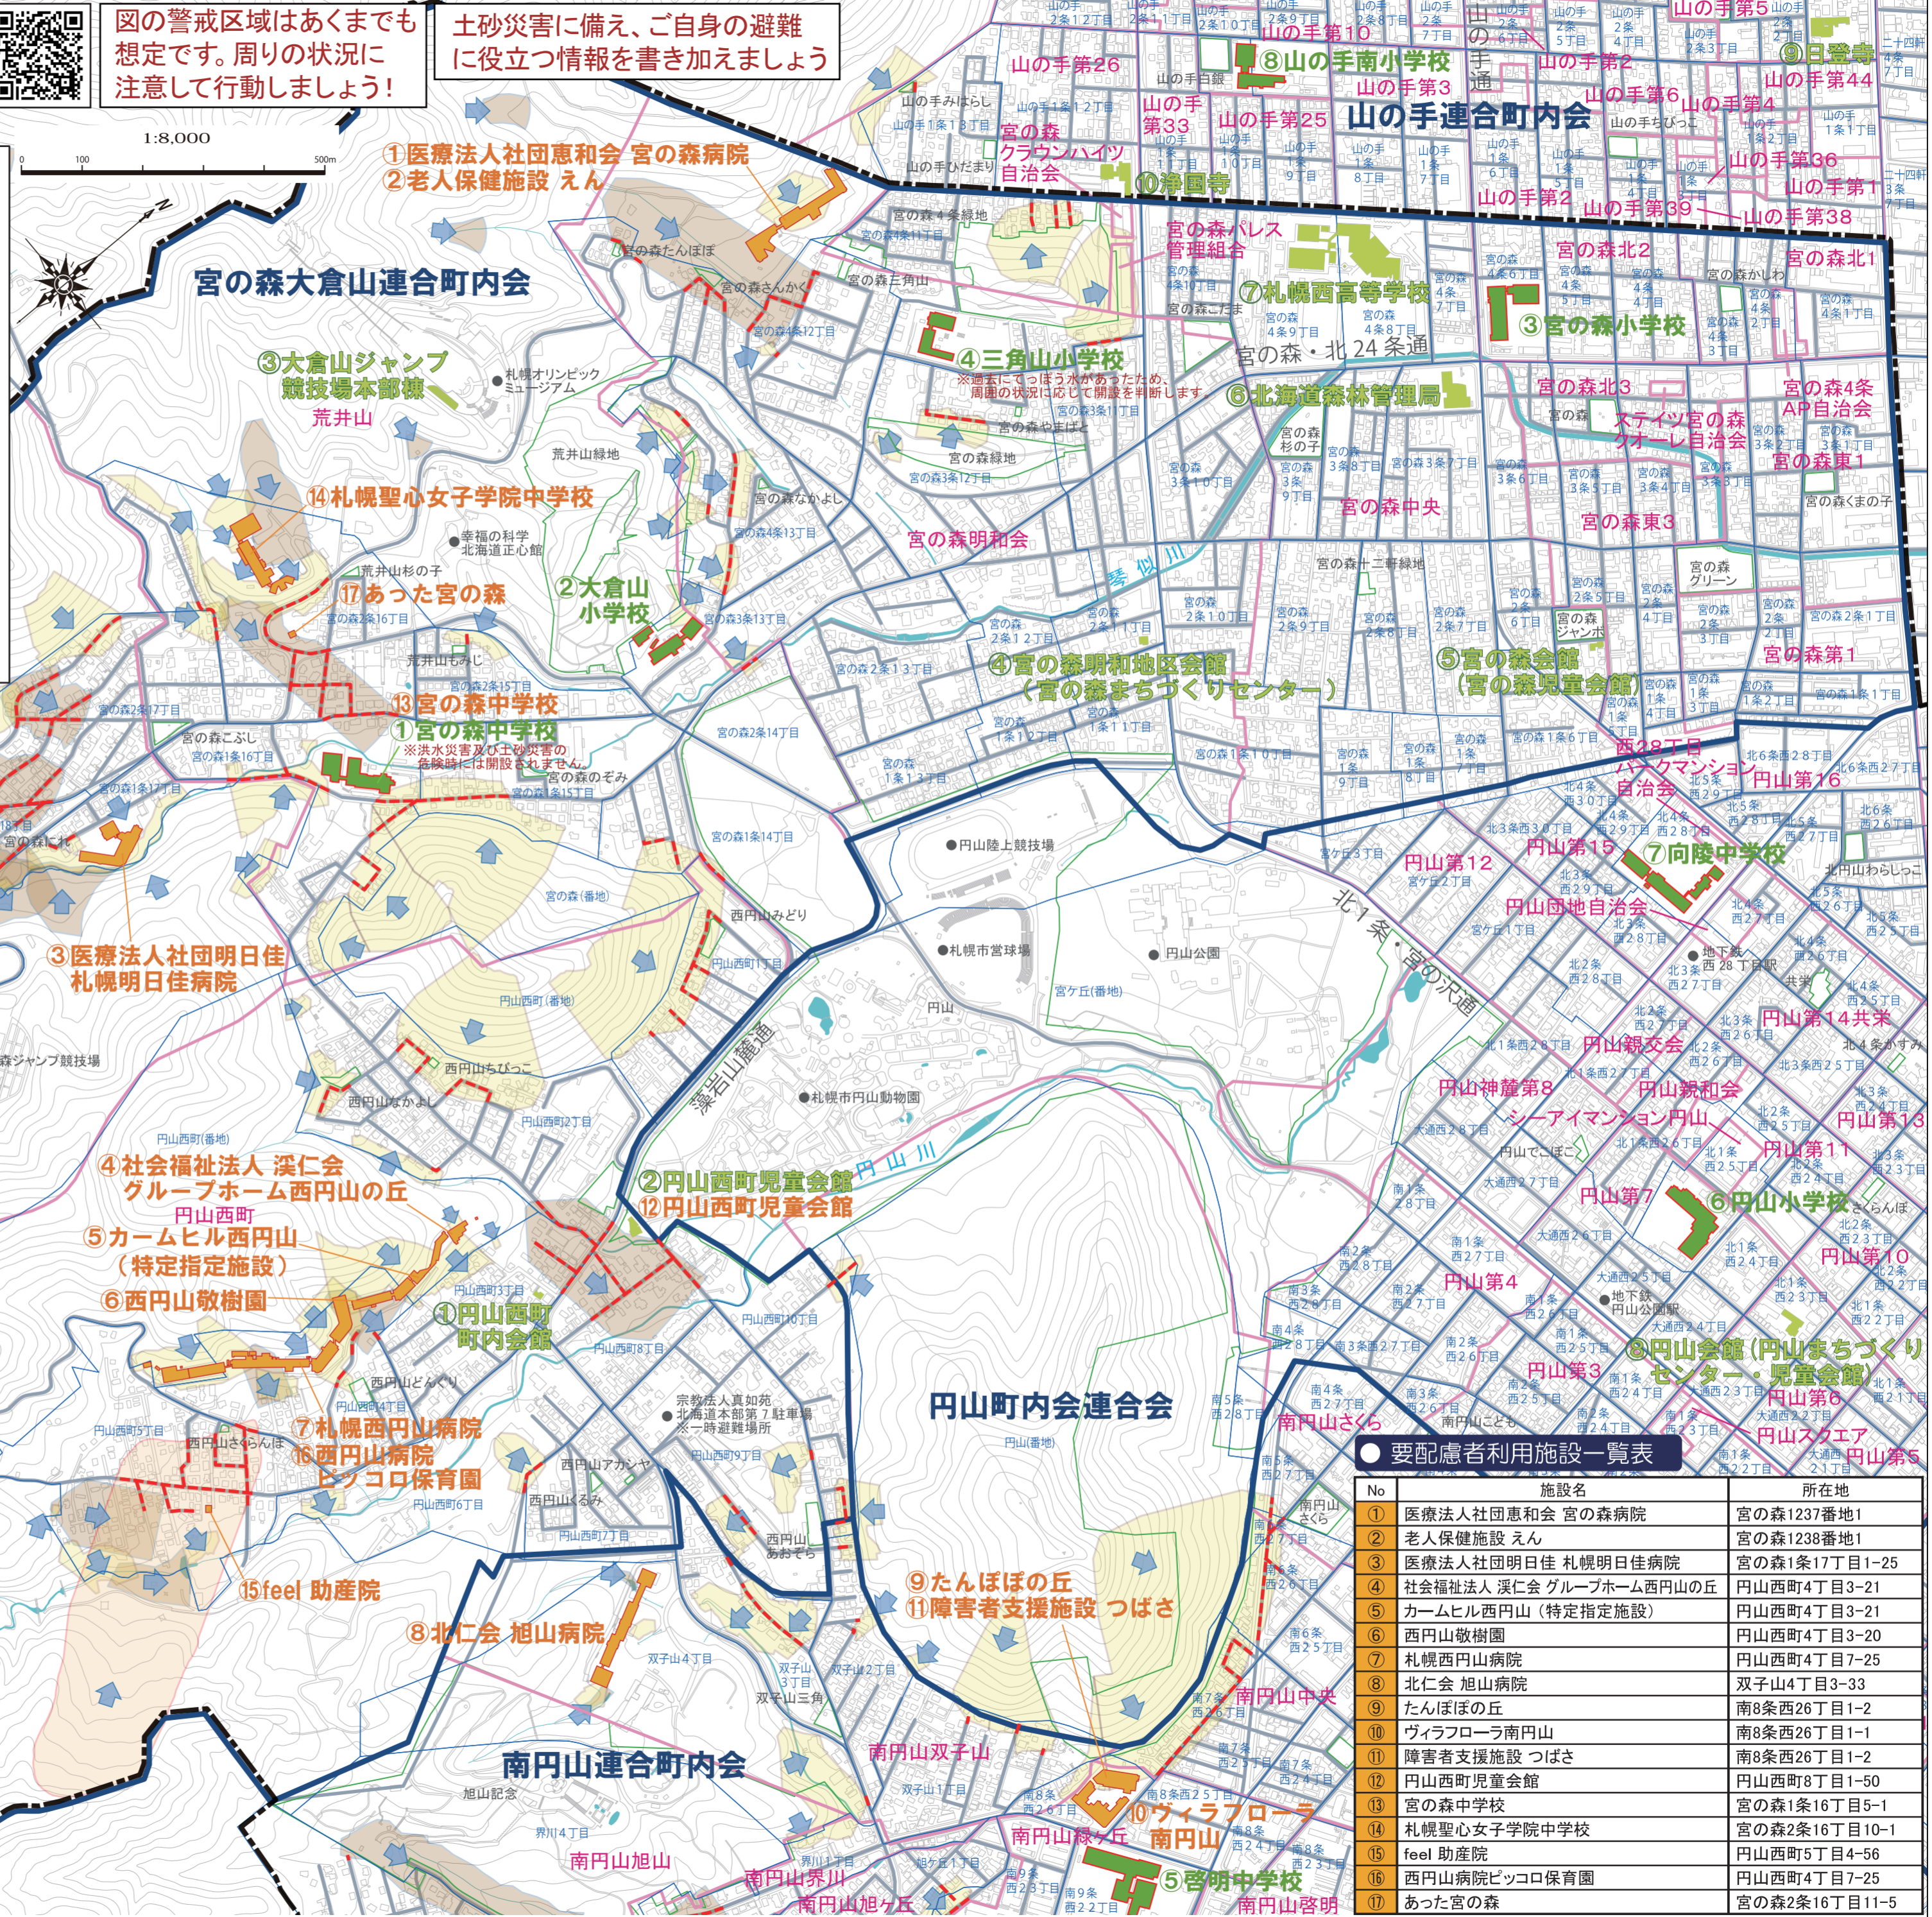

要配慮者利用施設一覧表

No	施設名	所在地
①	医療法人社団恵和会 宮の森病院	宮の森1237番地1
②	老人保健施設 えん	宮の森1238番地1
③	医療法人社団明日佳 札幌明日佳病院	宮の森1条17丁目1-25
④	社会福祉法人 溪仁会 グループホーム西円山の丘	円山西町4丁目3-21
⑤	カムヒル西円山（特定指定施設）	円山西町4丁目3-21
⑥	西円山敬樹園	円山西町4丁目3-20
⑦	札幌西円山病院	円山西町4丁目7-25
⑧	北仁会 旭山病院	双子山4丁目3-33
⑨	たんぼの丘	南8条西26丁目1-2
⑩	ヴィラフローラ南円山	南8条西26丁目1-1
⑪	障害者支援施設 つばさ	南8条西26丁目1-2
⑫	円山西町児童会館	円山西町8丁目1-50
⑬	宮の森中学校	宮の森1条16丁目5-1
⑭	札幌聖心女子学院中学校	宮の森16丁目10-1
⑮	feel 助産院	円山西町5丁目4-56
⑯	西円山病院ピッコロ保育園	円山西町4丁目7-25
⑰	あった宮の森	宮の森2条16丁目11-5