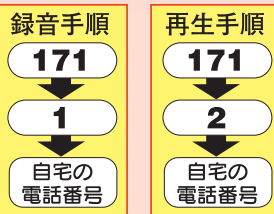

<https://www.city.sapporo.jp/kikikanri/apri.htm>

そなえ
SAPPORO

避難情報や避難場所の情報などを配信します。

札幌市危機管理局 X

[@sapporo_bousai](https://twitter.com/sapporo_bousai)

避難情報や避難場所の開設状況などの災害に関する情報をツイートします。

札幌市地図情報サービス **検索**

https://www.city.sapporo.jp/johoo/it/web_gis/web_gis.html
震度分布図、液状化危険度図、家屋全壊率図（P3～P8）の拡大表示、住所での検索ができます。

App Store からダウンロード

Google Play で手に入れよう

緊急地震速報

強い揺れが来る前にテレビ、携帯電話で地震を伝えます。

緊急地震速報とは地震の発生直後に、震源に近い地震計で震源や地震の規模（マグニチュード）を直ちに推定し、これに基づいて強い揺れの到達時刻や震度を推定し、可能な限り素早く知らせる情報です。

緊急地震速報を有効に活用するためには、適切に行動できるように「訓練」しておくことが大切です。

災害用伝言ダイヤル

「171」で安否情報を音声により伝達します。

ご利用方法は、「171」をダイヤルし、音声ガイダンスに従って伝言の録音や再生を行います。

災害用伝言ダイヤルは、大規模な災害が発生した場合に提供を開始し、被災住民の皆様の安否を伝える声の伝言板です。

緊急連絡先

■ 緊急連絡先

● 警察署
110

● 消防署
119