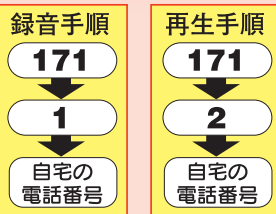

札幌市の防災、災害時のポータルサイト。避難情報の発令区域、避難場所の開設状況などを確認できます。

札幌市防災アプリ そなえ **検索**

<https://www.city.sapporo.jp/kikikanri/apri.htm>

そなえ

避難情報や避難場所の情報などを配信します。

札幌市危機管理局 X

@sapporo_bousai

避難情報や避難場所の開設状況などの災害に関する情報をツイートします。

札幌市地図情報サービス **検索**

https://www.city.sapporo.jp/johoo/it/web_gis/web_gis.html

震度分布図、液状化危険度図、家屋全壊率図 (P3 ~ P8) の拡大表示、住所での検索ができます。

App Store からダウンロード

Google Play で手に入れよう

緊急地震速報

強い揺れが来る前にテレビ、携帯電話で地震を伝えます。

緊急地震速報とは地震の発生直後に、震源に近い地震計で震源や地震の規模(マグニチュード)を直ちに推定し、これに基づいて強い揺れの到達時刻や震度を推定し、可能な限り素早く知らせる情報です。

緊急地震速報を有効に活用するためには、適切に行動できるように「訓練」しておくことが大切です。

災害用伝言ダイヤル

「171」で安否情報を音声により伝達します。

ご利用方法は、「171」をダイヤルし、音声ガイダンスに従って伝言の録音や再生を行います。

災害用伝言ダイヤルは、大規模な災害が発生した場合に提供を開始し、被災住民の皆様の安否を伝える声の伝言板です。

緊急連絡先

■ 緊急連絡先

● 警察署
110