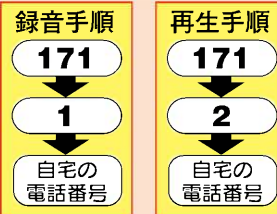

## 緊急地震速報

強い揺れが来る前にテレビ、携帯電話で地震を伝えます。

緊急地震速報とは地震の発生直後に、震源に近い地震計で震源や地震の規模（マグニチュード）を直ちに推定し、これに基づいて強い揺れの到達時刻や震度を推定し、可能な限り素早く知らせる情報です。

緊急地震速報を有効に活用するためには、適切に行動できるように「訓練」しておくことが大切です。

## 災害用伝言ダイヤル

「171」で安否情報を音声により伝達します。

ご利用方法は、「171」をダイヤルし、音声ガイダンスに従って伝言の録音や再生を行います。

災害用伝言ダイヤルは、大規模な災害が発生した場合に提供を開始し、被災住民の皆様の安否を伝える声の伝言板です。