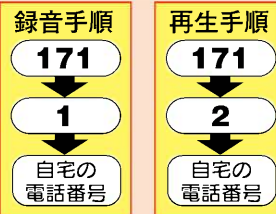

## 緊急地震速報

強い揺れが来る前にテレビ、携帯電話で地震を伝えます。

緊急地震速報とは地震の発生直後に、震源に近い地震計で震源や地震の規模（マグニチュード）を直ちに推定し、これに基づいて強い揺れの到達時刻や震度を推定し、可能な限り素早く知らせる情報です。

緊急地震速報を有効に活用するためには、適切に行動できるように「訓練」しておくことが大切です。

## 災害用伝言ダイヤル

「171」で安否情報を音声により伝達します。

ご利用方法は、「171」をダイヤルし、音声ガイダンスに従って伝言の録音や再生を行います。

災害用伝言ダイヤルは、大規模な災害が発生した場合に提供を開始し、被災住民の皆様の安否を伝える声の伝言板です。