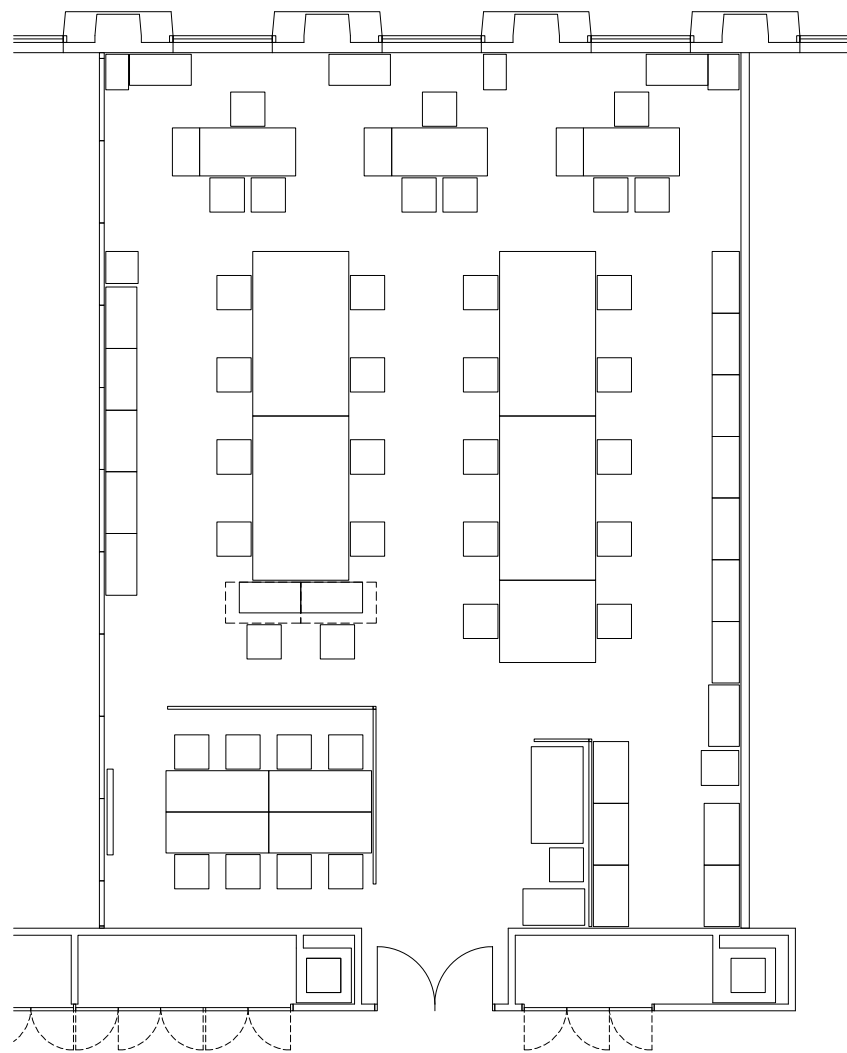

札幌市役所 本庁5F  
まちづくり政策局  
現状レイアウトイメージ図

札幌市役所 本庁5F  
まちづくり政策局  
新レイアウトイメージ図

札幌市まちづくり政策局  
現状 イメージ図  
OREビル8階

札幌市まちづくり政策局  
新レイアウト イメージ図  
OREビル8階