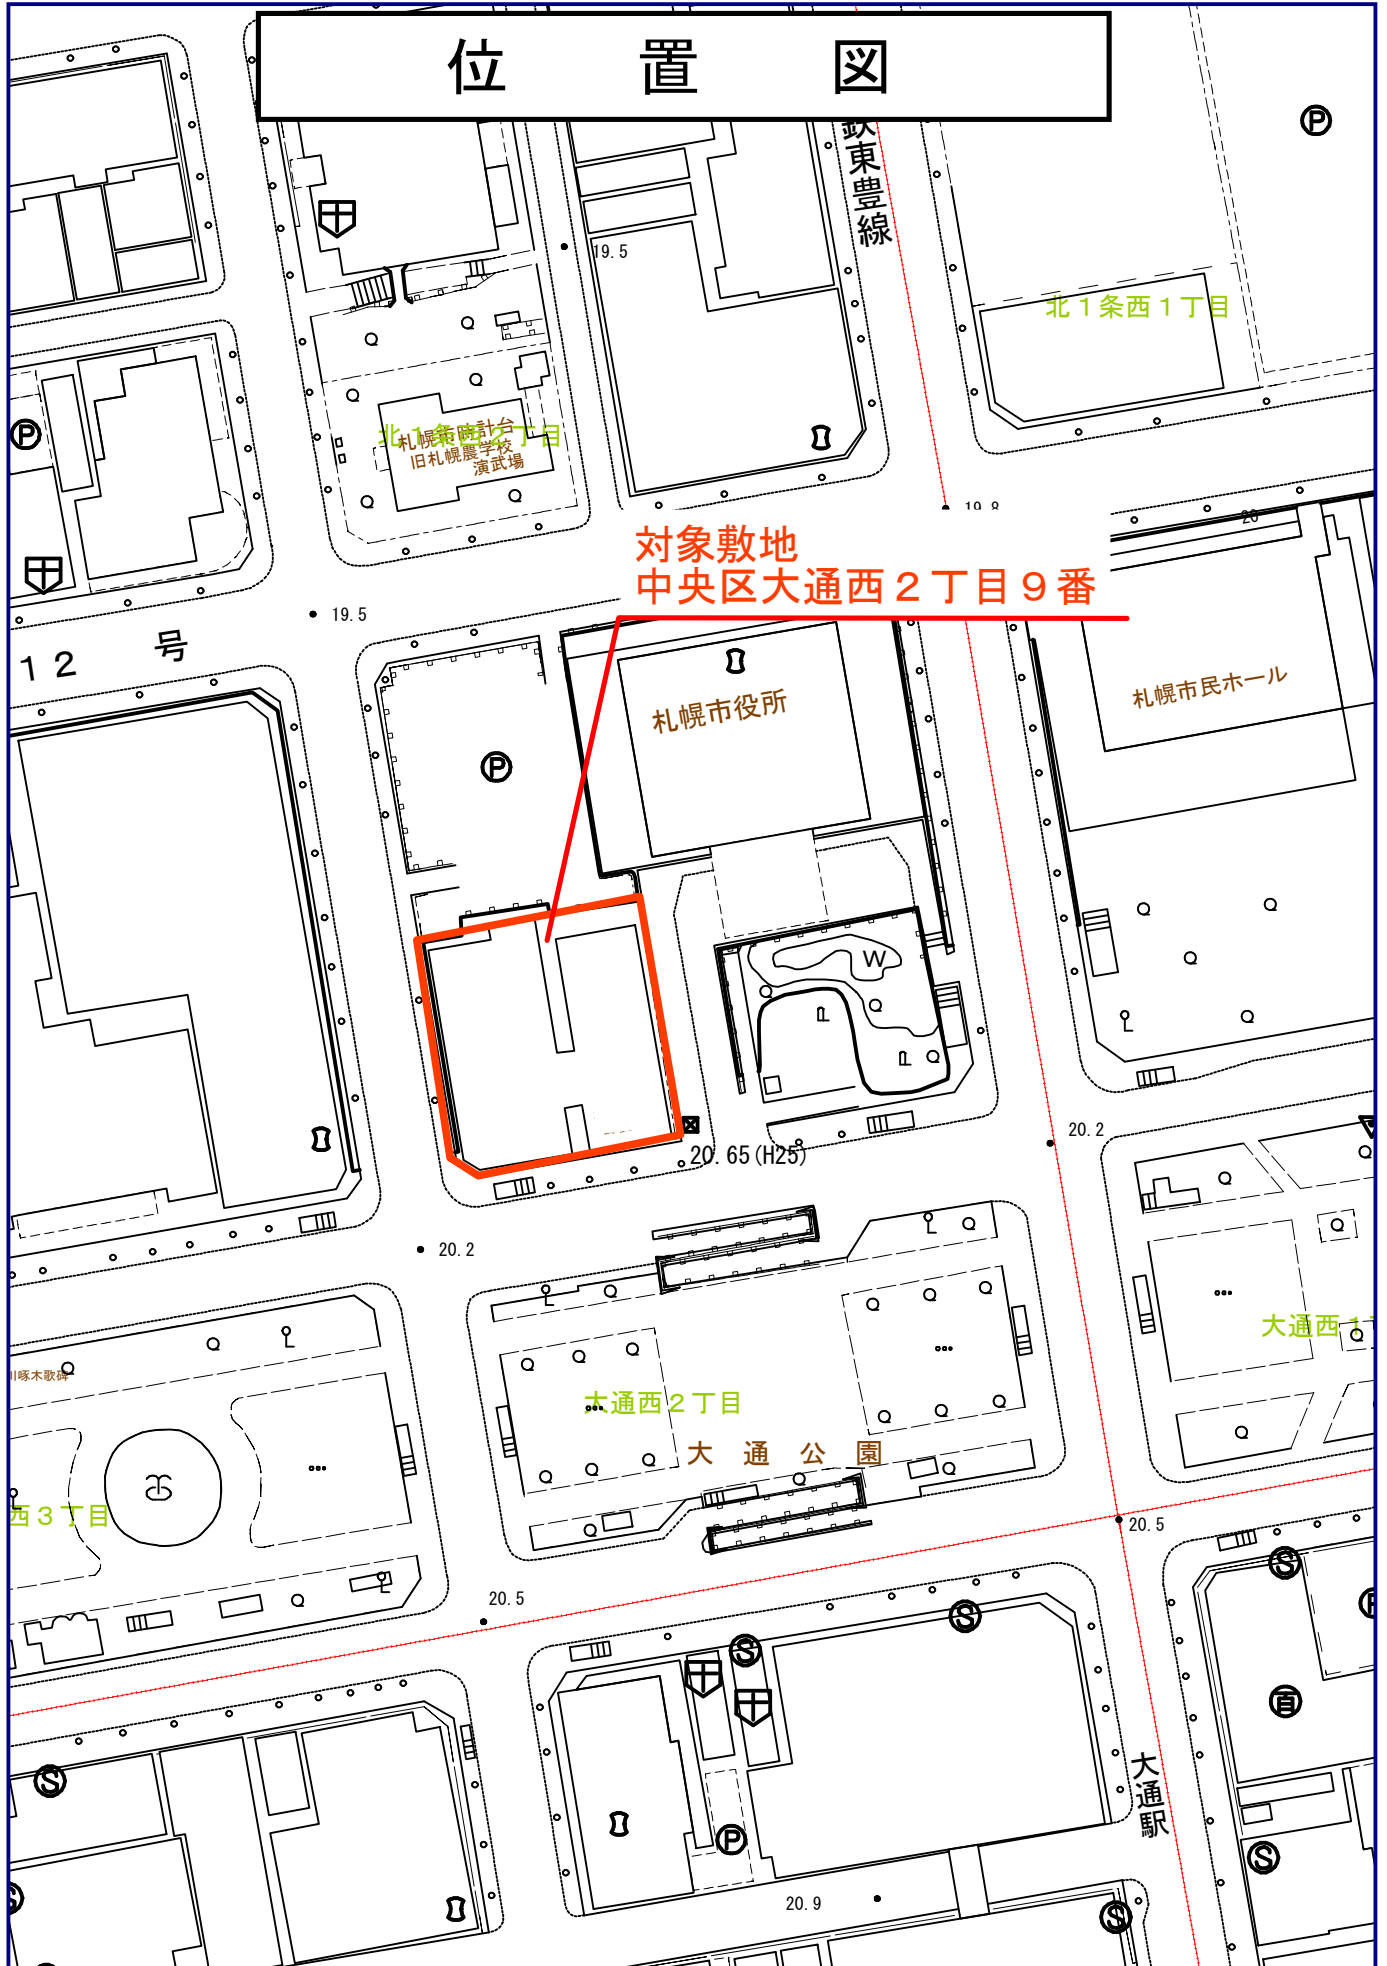

位置図

対象敷地
中央区大通西2丁目9番

札幌市役所

札幌市民ホール

大通西2丁目
大通公園

大通西1丁目

大通駅

北1条西1丁目

北札幌時計台
旧札幌農学校
演武場

12号

川啄木歌碑

西3丁目

20.9

20.5

20.5

20.2