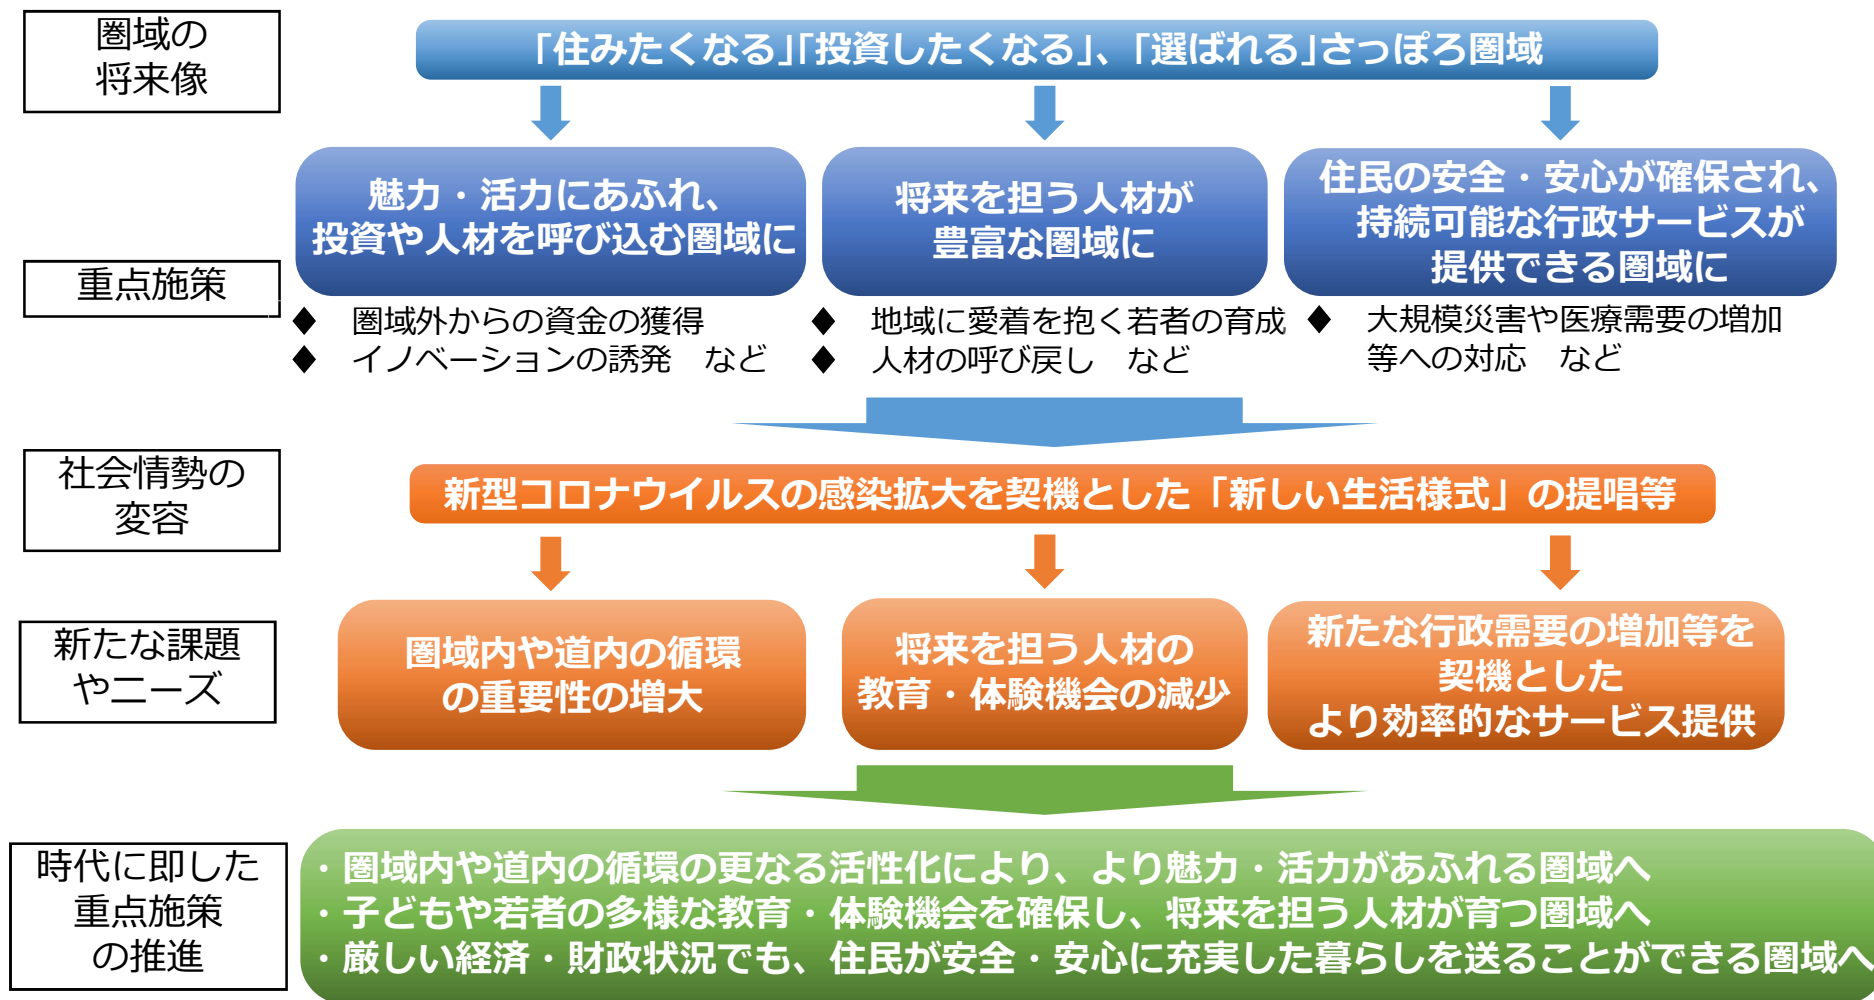

さっぽろ連携中枢都市圏の 新たな取組について

【第2回さっぽろ連携中枢都市圏関係首長会議資料】

さっぽろ連携中枢都市圏の今後の方向性について

○ さっぽろ連携中枢都市圏においては、新型コロナウイルスの感染拡大を契機とした社会情勢の変容のほか、2040年問題にもより適切に対応して「『住みたくなる』『投資したくなる』、『選ばれる』さっぽろ圏域」の実現を引き続き目指していくため、時代に即して、重点施策を柔軟に推進するとともに、ビジョンに掲載している47の連携事業のほか、新たな取組を実施