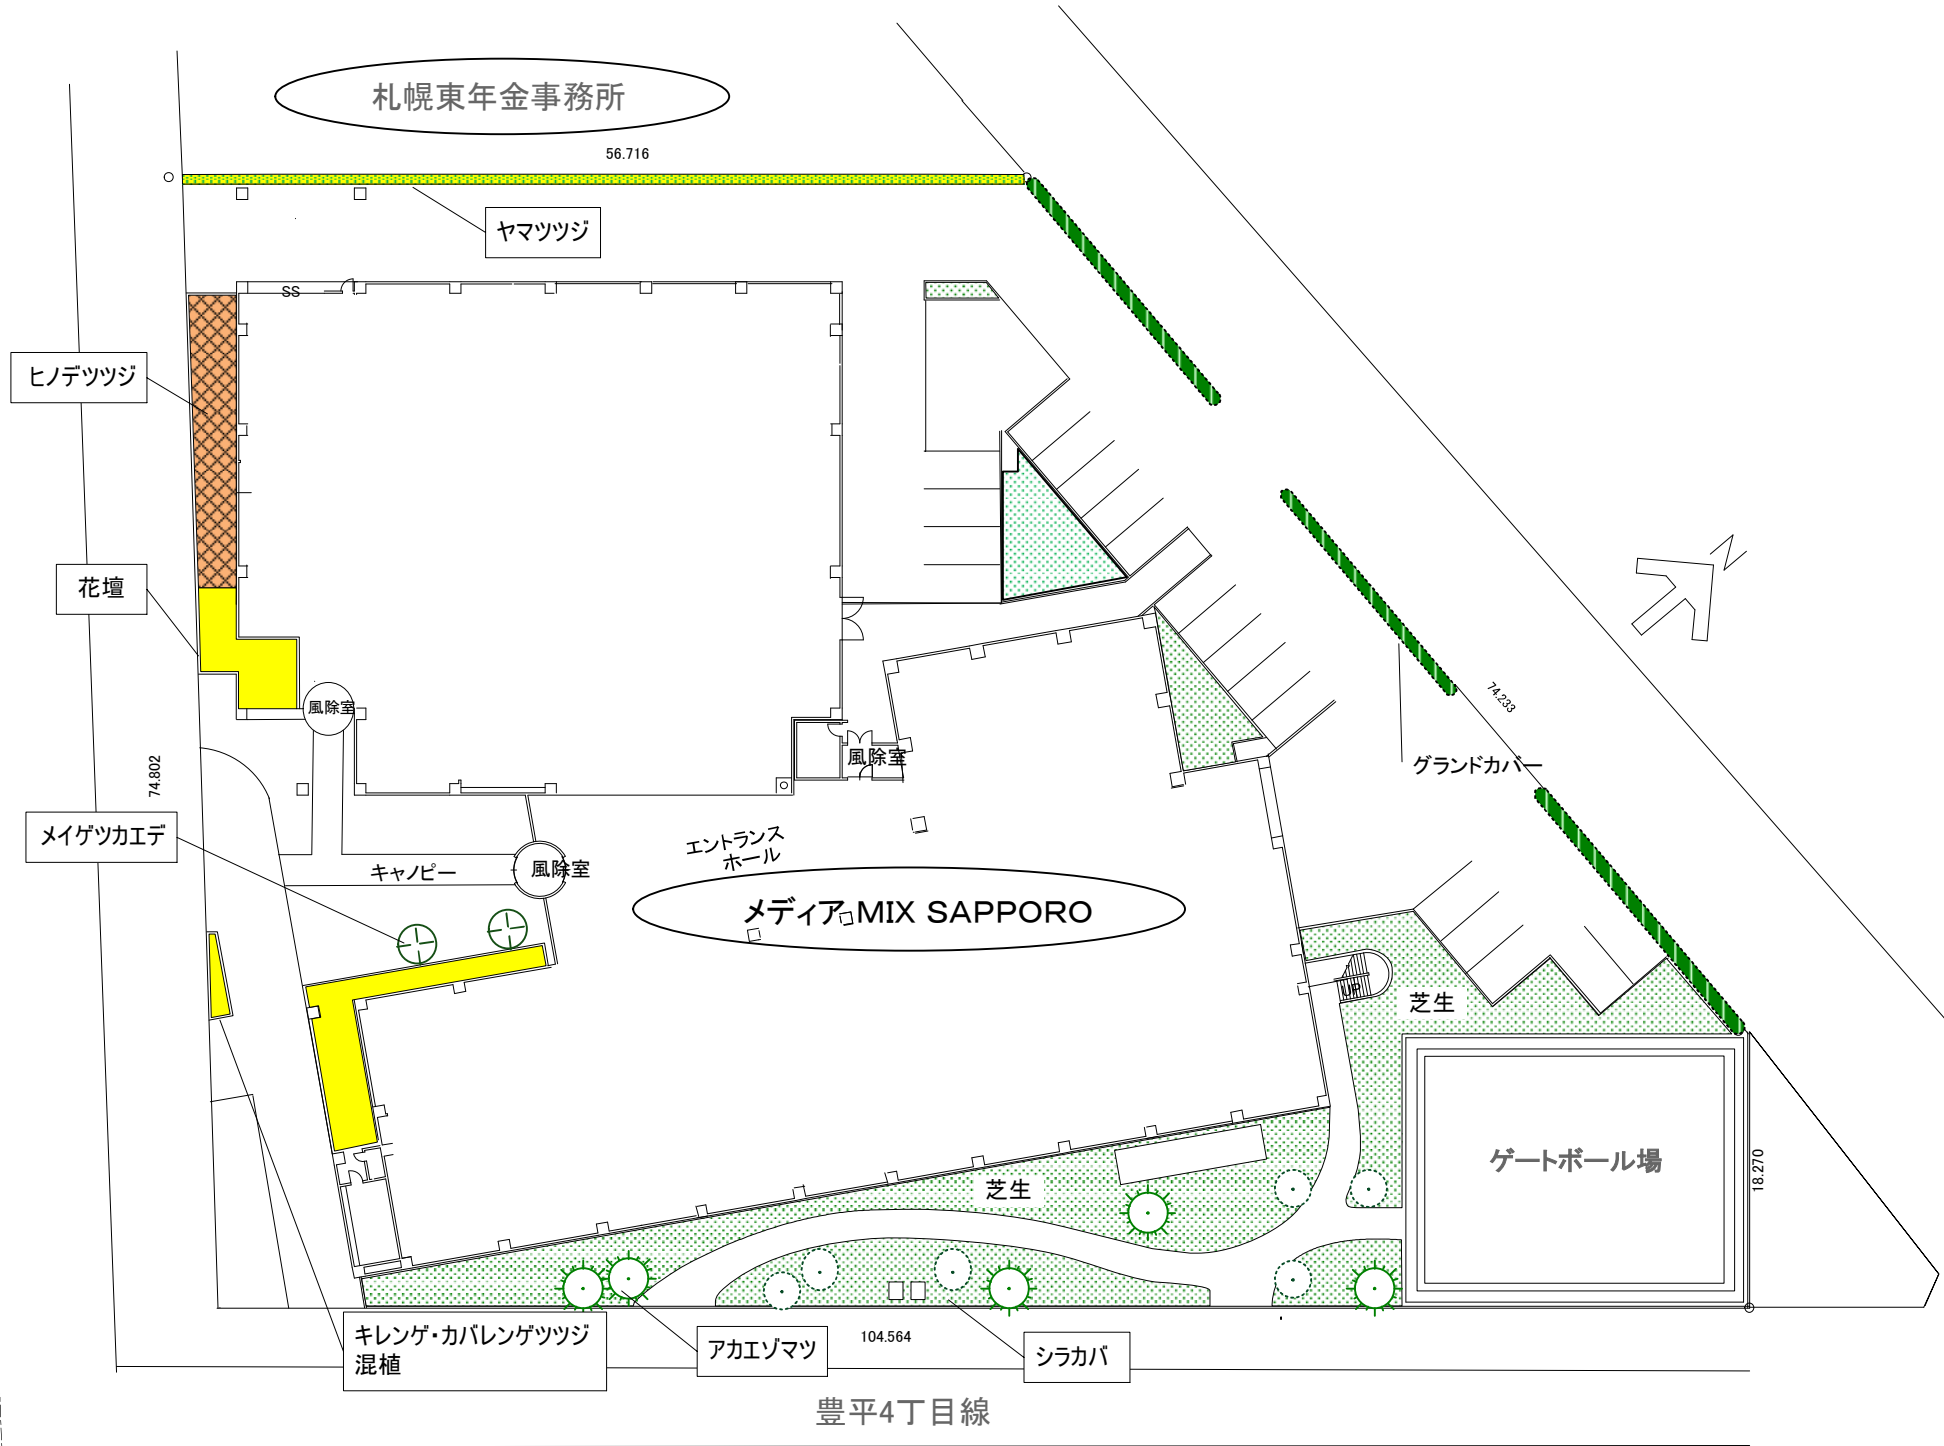

別図

豊平1条線(東北通り)

札幌東年金事務所

56.716

豊平1条線(東北通り)

74.802

風除室

風除室

キャンピー

風除室

エントランス
ホール

メディアMIX SAPPORO

74.233

履行場所

ゲートボール場

18.270